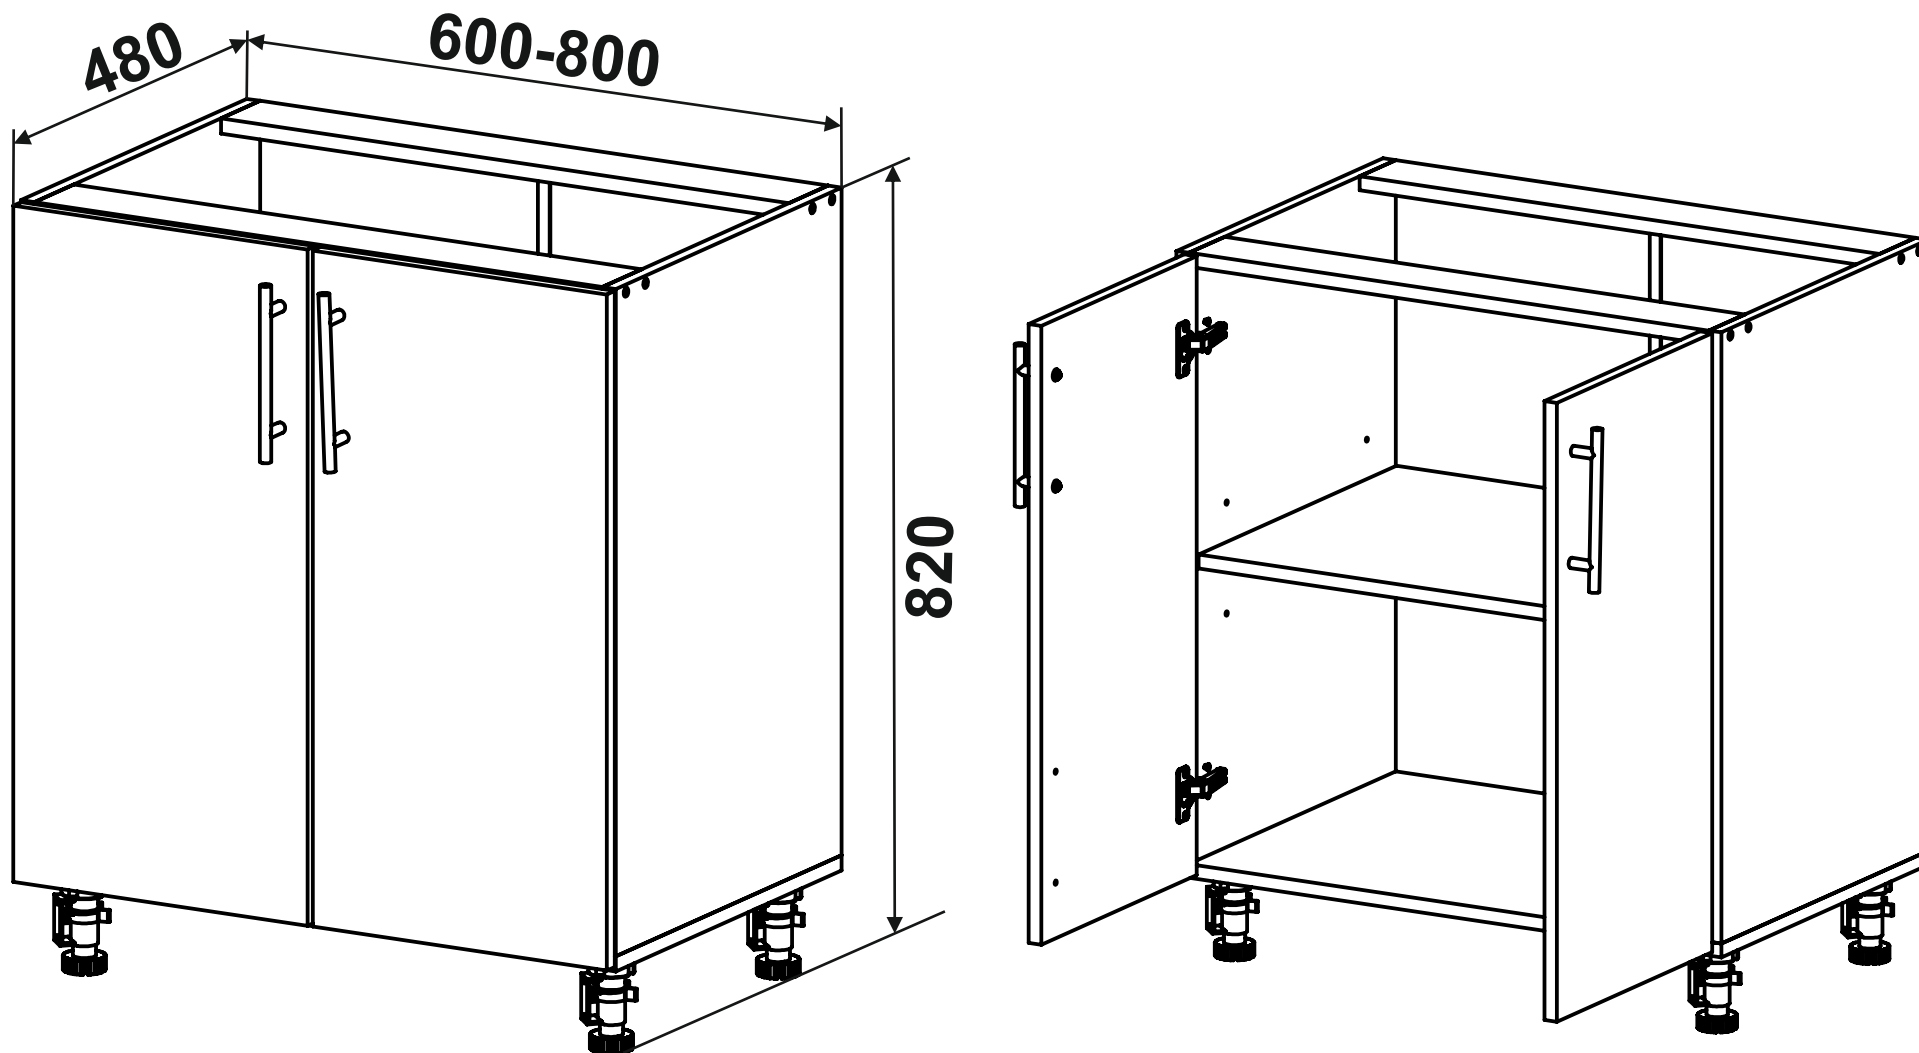

# Модуль нижній 60,70,80/82 Lov Units 82

60/82			70/82		80/82		
No	axbxc	x	axbxc	x	axbxc	x	package
1	704x460x16	1	704x460x16	1	704x460x16	1	1
2	704x460x16	1	704x460x16	1	704x460x16	1	1
3	600x460x16	1	700x460x16	1	800x460x16	1	1
4	568x80x16	2	668x80x16	2	768x80x16	2	1
5	566x440x16	1	666x440x16	1	766x440x16	1	1
6	713x296x16	2	713x346x16	2	713x396x16	1	2
7	713x296x16	2	713x346x16	2	713x396x16	1	2
8	714x298x3	2	714x348x3	2	714x398x3	2	1
9/N	685 mm	1	685 mm	1	685 mm	1	1
		1		1		1	1

8

9

**10**

11

Серія Альфа, Роял  
\*\*\* комплектация без Ручок  
Series Alpha, Royal  
complete set without Handles

Ø 5mm

12

\*\* Тільки для серії Крафт  
Only for the Kraft series