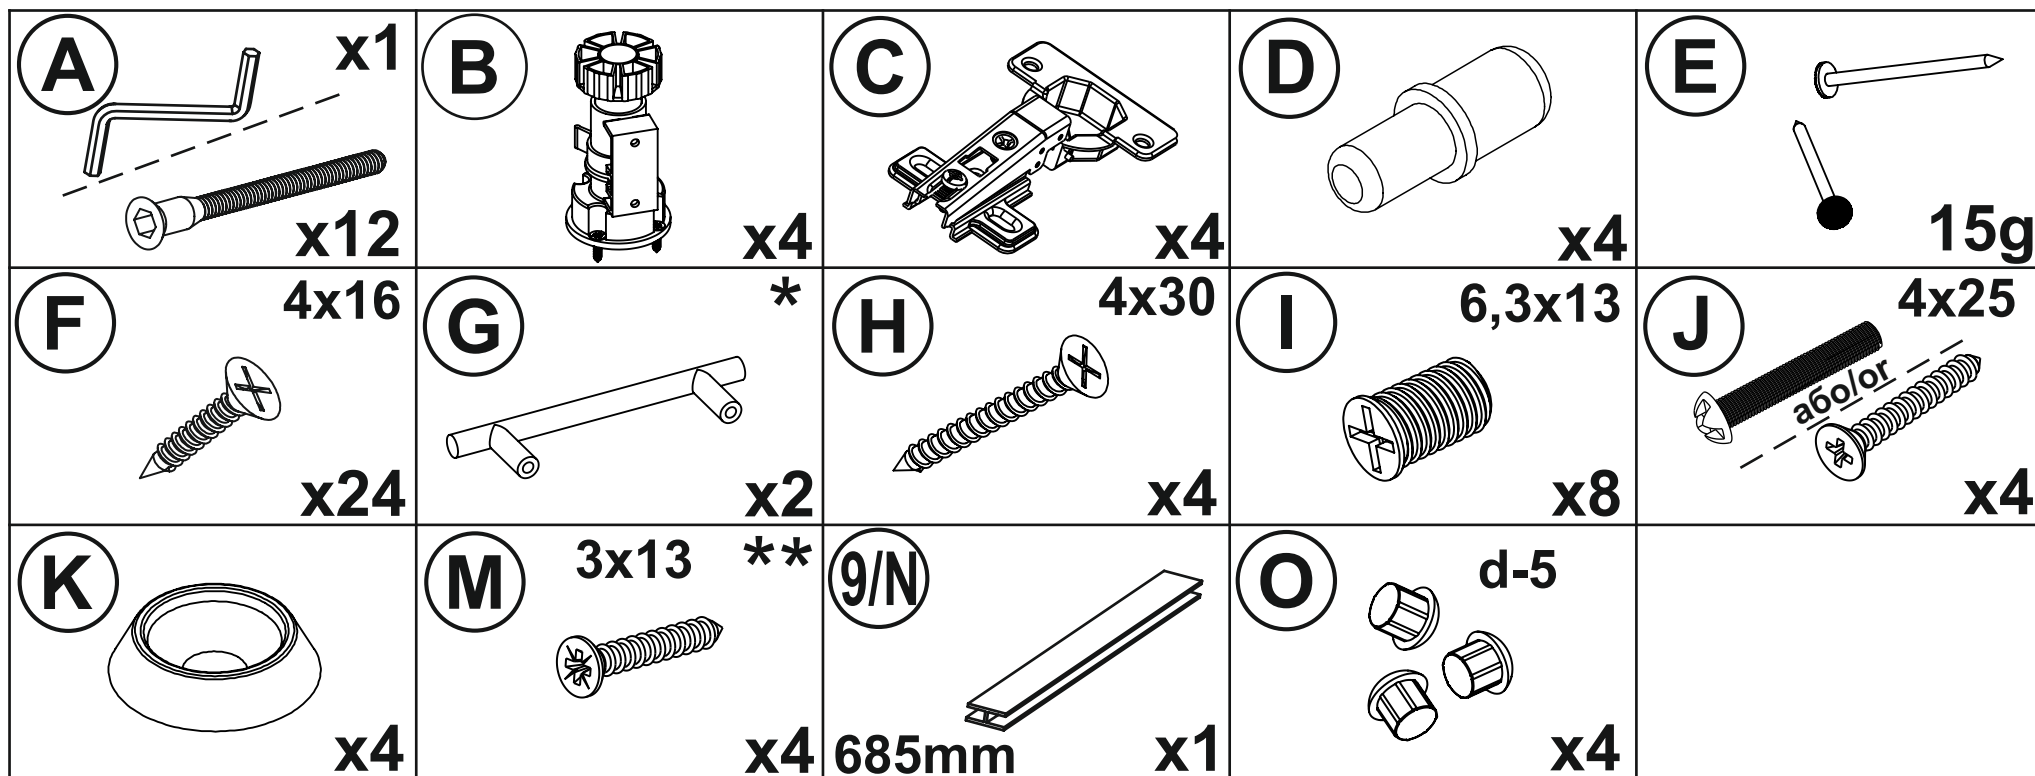

# Модуль нижній 60,70,80/82 Lov Units 82

60/82			70/82		80/82		
No	axbxc	x	axbxc	x	axbxc	x	package
1	704x460x16	1	704x460x16	1	704x460x16	1	1
2	704x460x16	1	704x460x16	1	704x460x16	1	1
3	600x460x16	1	700x460x16	1	800x460x16	1	1
4	568x80x16	2	668x80x16	2	768x80x16	2	1
5	566x440x16	1	666x440x16	1	766x440x16	1	1
6	713x296x16	2	713x346x16	2	713x396x16	1	2
7	713x296x16	2	713x346x16	2	713x396x16	1	2
8	714x298x3	2	714x348x3	2	714x398x3	2	1
9/N	685 mm	1	685 mm	1	685 mm	1	1
		1		1		1	1

8

9

**10**

11

Серія Альфа, Роял  
\*\*\* комплектация без Ручок  
Series Alpha, Royal  
complete set without Handles

Ø 5mm

12

\*\* Тільки для серії Крафт  
Only for the Kraft series

Ø 5mm

12