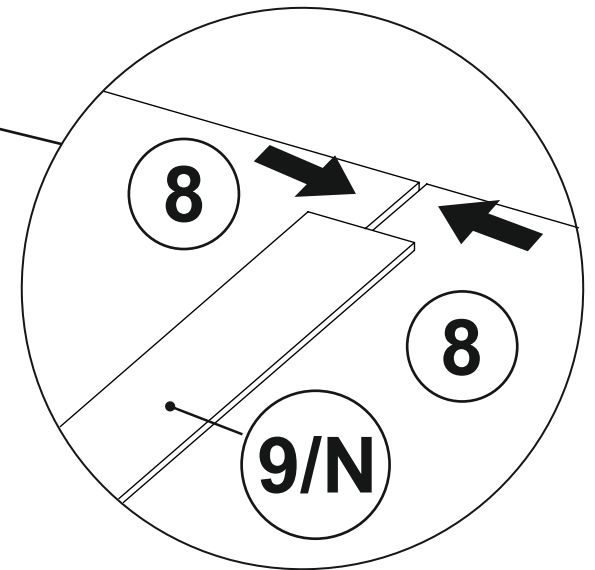

# Модуль нижній 60,70,80/82 Lov Units 82

60/82			70/82		80/82		
No	axbxc	x	axbxc	x	axbxc	x	package
1	704x460x16	1	704x460x16	1	704x460x16	1	1
2	704x460x16	1	704x460x16	1	704x460x16	1	1
3	600x460x16	1	700x460x16	1	800x460x16	1	1
4	568x80x16	2	668x80x16	2	768x80x16	2	1
5	566x440x16	1	666x440x16	1	766x440x16	1	1
6	713x296x16	2	713x346x16	2	713x396x16	1	2
7	713x296x16	2	713x346x16	2	713x396x16	1	2
8	714x298x3	2	714x348x3	2	714x398x3	2	1
9/N	685 mm	1	685 mm	1	685 mm	1	1
		1		1		1	1

**1**

**2**

**3**

**4**

**5**

**6**

7

$a=b$

8

9

**10**

11

Серія Альфа, Роял  
\*\*\* комплектация без Ручок  
Series Alpha, Royal  
complete set without Handles

Ø 5mm

12

\*\* Тільки для серії Крафт  
Only for the Kraft series

Ø 5mm

12