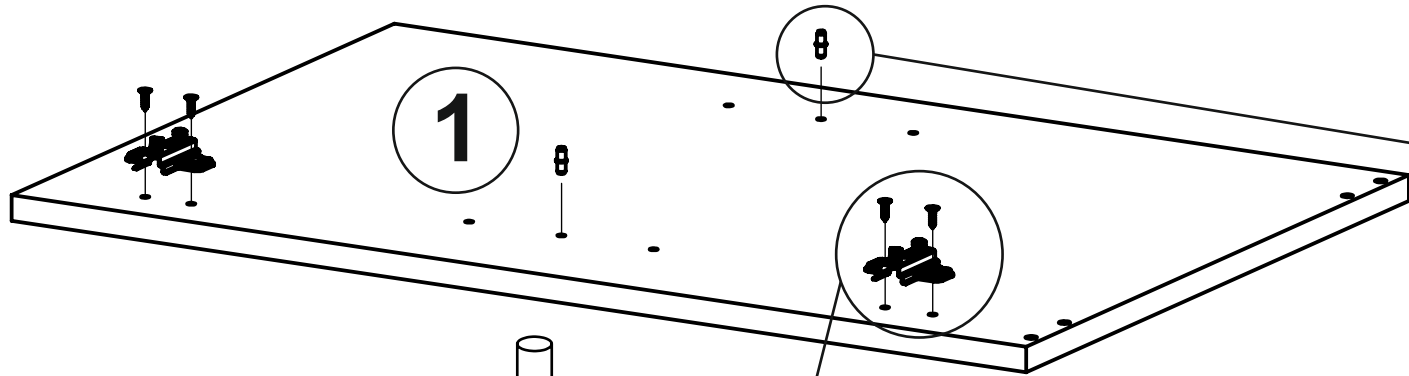

# Модуль нижній 60,70,80/82 Lov Units 82

60/82			70/82		80/82		
No	axbxc	x	axbxc	x	axbxc	x	package
1	704x460x16	1	704x460x16	1	704x460x16	1	1
2	704x460x16	1	704x460x16	1	704x460x16	1	1
3	600x460x16	1	700x460x16	1	800x460x16	1	1
4	568x80x16	2	668x80x16	2	768x80x16	2	1
5	566x440x16	1	666x440x16	1	766x440x16	1	1
6	713x296x16	2	713x346x16	2	713x396x16	1	2
7	713x296x16	2	713x346x16	2	713x396x16	1	2
8	714x298x3	2	714x348x3	2	714x398x3	2	1
9/N	685 mm	1	685 mm	1	685 mm	1	1
		1		1		1	1

**1**

**2**

**3**

**4**

**5**

**6**

7

$a=b$

8

9

**10**

11

Серія Альфа, Роял  
\*\*\* комплектация без Ручок  
Series Alpha, Royal  
complete set without Handles

Ø 5mm

12

\*\* Тільки для серії Крафт  
Only for the Kraft series

Ø 5mm

12