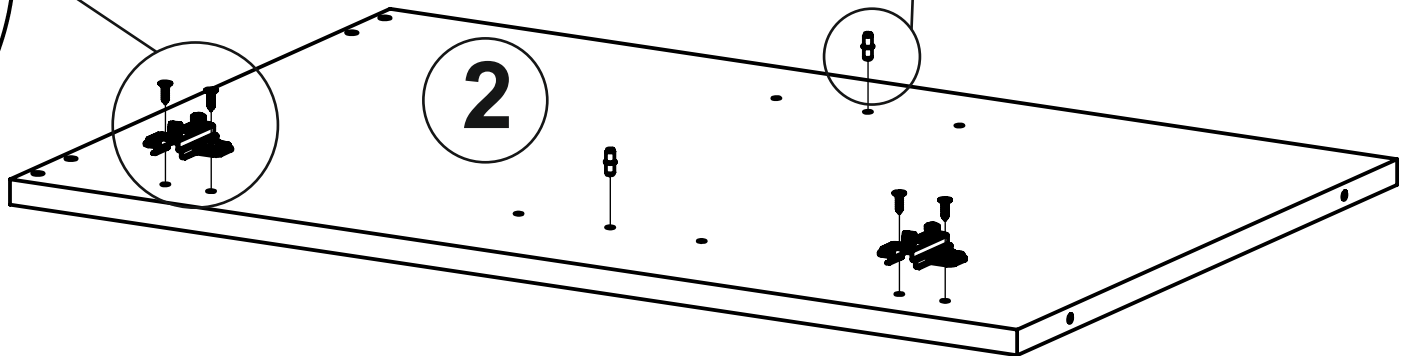

# Модуль нижній 60,70,80/82 Lov Units 82

60/82			70/82		80/82		
No	axbxc	x	axbxc	x	axbxc	x	package
1	704x460x16	1	704x460x16	1	704x460x16	1	1
2	704x460x16	1	704x460x16	1	704x460x16	1	1
3	600x460x16	1	700x460x16	1	800x460x16	1	1
4	568x80x16	2	668x80x16	2	768x80x16	2	1
5	566x440x16	1	666x440x16	1	766x440x16	1	1
6	713x296x16	2	713x346x16	2	713x396x16	1	2
7	713x296x16	2	713x346x16	2	713x396x16	1	2
8	714x298x3	2	714x348x3	2	714x398x3	2	1
9/N	685 mm	1	685 mm	1	685 mm	1	1
		1		1		1	1

**1**

**2**

**3**

**4**

**5**

**6**

7

$a=b$

8

9

**10**

11

Серія Альфа, Роял  
\*\*\* комплектация без Ручок  
Series Alpha, Royal  
complete set without Handles

Ø 5mm

12

\*\* Тільки для серії Крафт  
Only for the Kraft series