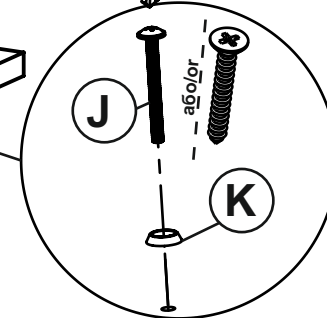

# Модуль нижній 60,70,80/82 Lov Units 82

60/82			70/82		80/82		
No	axbxc	x	axbxc	x	axbxc	x	package
1	704x460x16	1	704x460x16	1	704x460x16	1	1
2	704x460x16	1	704x460x16	1	704x460x16	1	1
3	600x460x16	1	700x460x16	1	800x460x16	1	1
4	568x80x16	2	668x80x16	2	768x80x16	2	1
5	566x440x16	1	666x440x16	1	766x440x16	1	1
6	713x296x16	2	713x346x16	2	713x396x16	1	2
7	713x296x16	2	713x346x16	2	713x396x16	1	2
8	714x298x3	2	714x348x3	2	714x398x3	2	1
9/N	685 mm	1	685 mm	1	685 mm	1	1
		1		1		1	1

8

9

**10**

11

Серія Альфа, Роял  
\*\*\* комплектация без Ручок  
Series Alpha, Royal  
complete set without Handles

Ø 5mm

12

\*\* Тільки для серії Крафт  
Only for the Kraft series

Ø 5mm

12