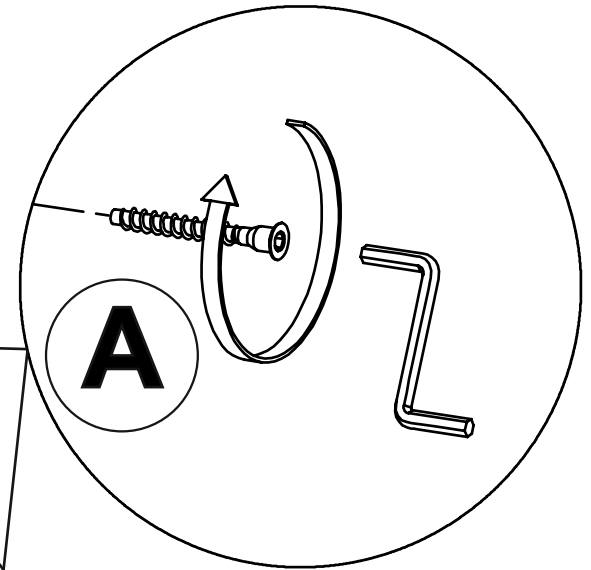

# Модуль нижній 60,70,80/82 Lov Units 82

60/82			70/82		80/82		
No	axbxc	x	axbxc	x	axbxc	x	package
1	704x460x16	1	704x460x16	1	704x460x16	1	1
2	704x460x16	1	704x460x16	1	704x460x16	1	1
3	600x460x16	1	700x460x16	1	800x460x16	1	1
4	568x80x16	2	668x80x16	2	768x80x16	2	1
5	566x440x16	1	666x440x16	1	766x440x16	1	1
6	713x296x16	2	713x346x16	2	713x396x16	1	2
7	713x296x16	2	713x346x16	2	713x396x16	1	2
8	714x298x3	2	714x348x3	2	714x398x3	2	1
9/N	685 mm	1	685 mm	1	685 mm	1	1
		1		1		1	1

**1**

**2**

**3**

**4**

**5**

**6**

7

$a=b$

8

9

**10**

11

Серія Альфа, Роял  
\*\*\* комплектация без Ручок  
Series Alpha, Royal  
complete set without Handles

Ø 5mm

12

\*\* Тільки для серії Крафт  
Only for the Kraft series

Ø 5mm

12