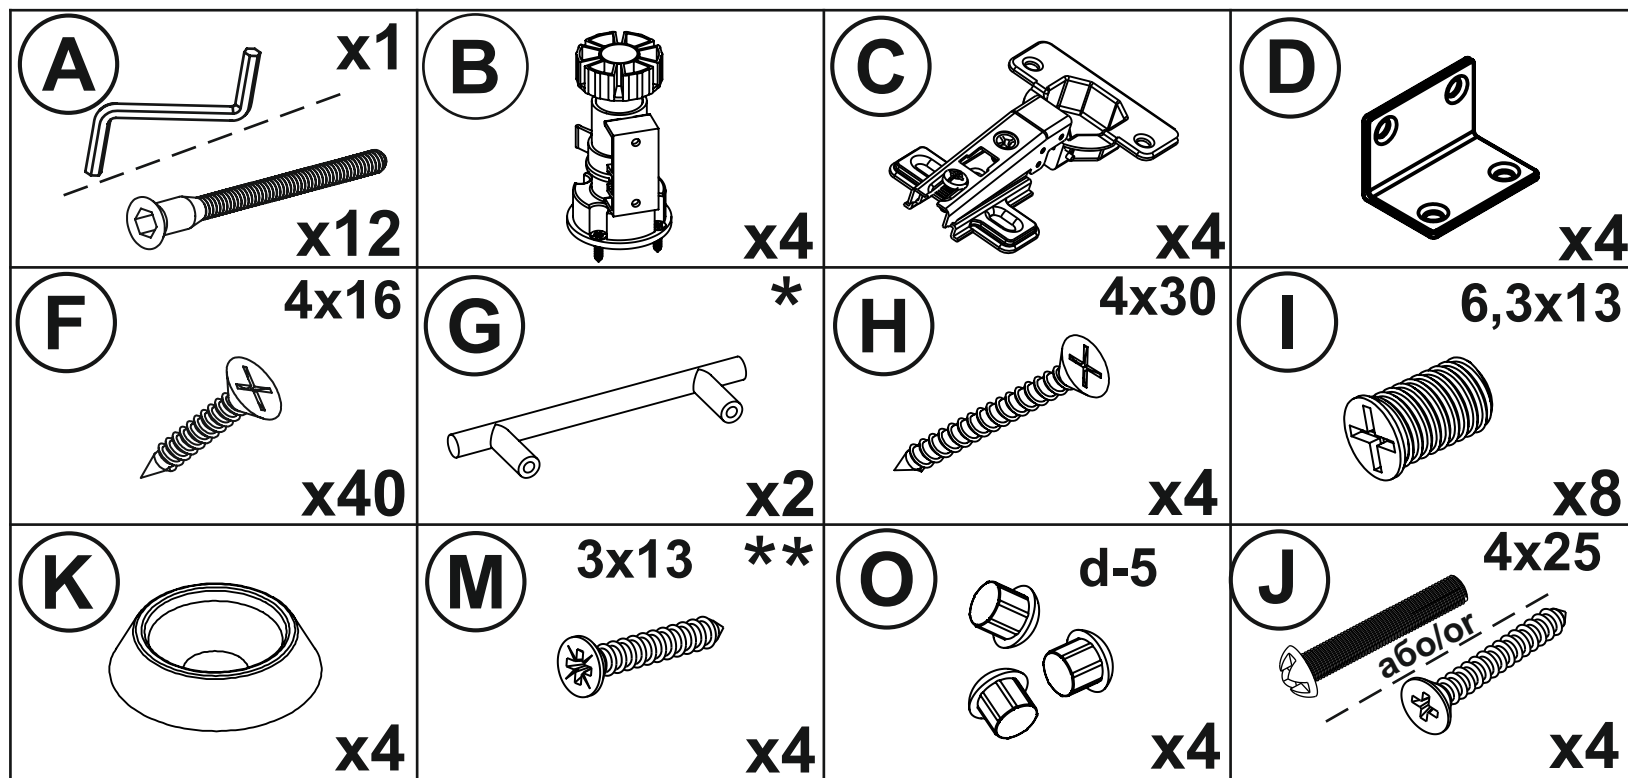

## Lov Units 82

60/82			70/82		80/82		
No	axbxc	x	axbxc	x	axbxc	x	package
1	704x460x16	1	704x460x16	1	704x460x16	1	1
2	704x460x16	1	704x460x16	1	704x460x16	1	1
3	600x460x16	1	700x460x16	1	800x460x16	1	1
4	568x80x16	2	668x80x16	2	768x80x16	2	1
5	713x296x16	2	713x346x16	2	713x396x16	1	2
6	713x296x16	2	713x346x16	2	713x396x16	1	2
		1		1		1	1

1

2

**3**

**4**

**5**

**6**

7

Серія Альфа, Роял  
\*\*\* комплектация без Ручок  
Series Alpha, Royal  
complete set without Handles

Ø 5mm

G

5

8

6

\*\* Тільки для серії Крафт  
Only for the Kraft series

Ø 5mm

G