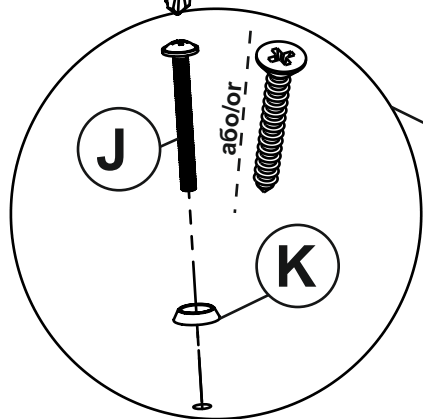

## Lov Units 82

60/82			70/82		80/82		
No	axbxc	x	axbxc	x	axbxc	x	package
1	704x460x16	1	704x460x16	1	704x460x16	1	1
2	704x460x16	1	704x460x16	1	704x460x16	1	1
3	600x460x16	1	700x460x16	1	800x460x16	1	1
4	568x80x16	2	668x80x16	2	768x80x16	2	1
5	713x296x16	2	713x346x16	2	713x396x16	1	2
6	713x296x16	2	713x346x16	2	713x396x16	1	2
		1		1		1	1

1

2

**3**

**4**

**5**

**6**

7

Серія Альфа, Роял  
\*\*\* комплектация без Ручок  
Series Alpha, Royal  
complete set without Handles

Ø 5mm

G

5

8

6

\*\* Тільки для серії Крафт  
Only for the Kraft series

Ø 5mm

G