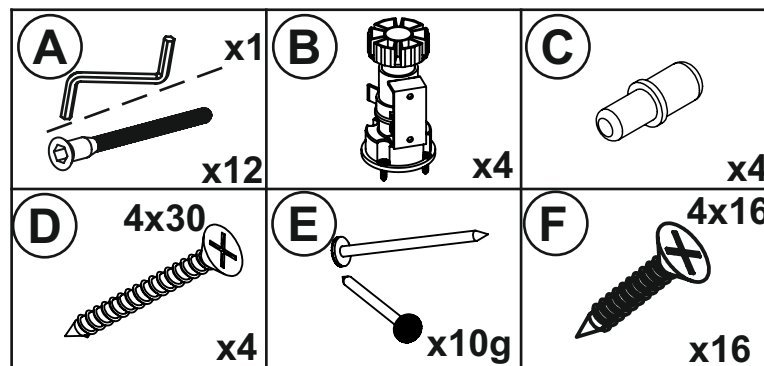

Модуль нижній 20/82

Lov Units 82

N 20/82

No	a x b x c	x	Paket
1	704x460x16	1	1
2	704x460x16	1	1
3	200x460x16	1	1
4	168x80x16	2	1
5	166x440x16	1	1
6	198x714x3	1	1
	 		1

3

4

5

6