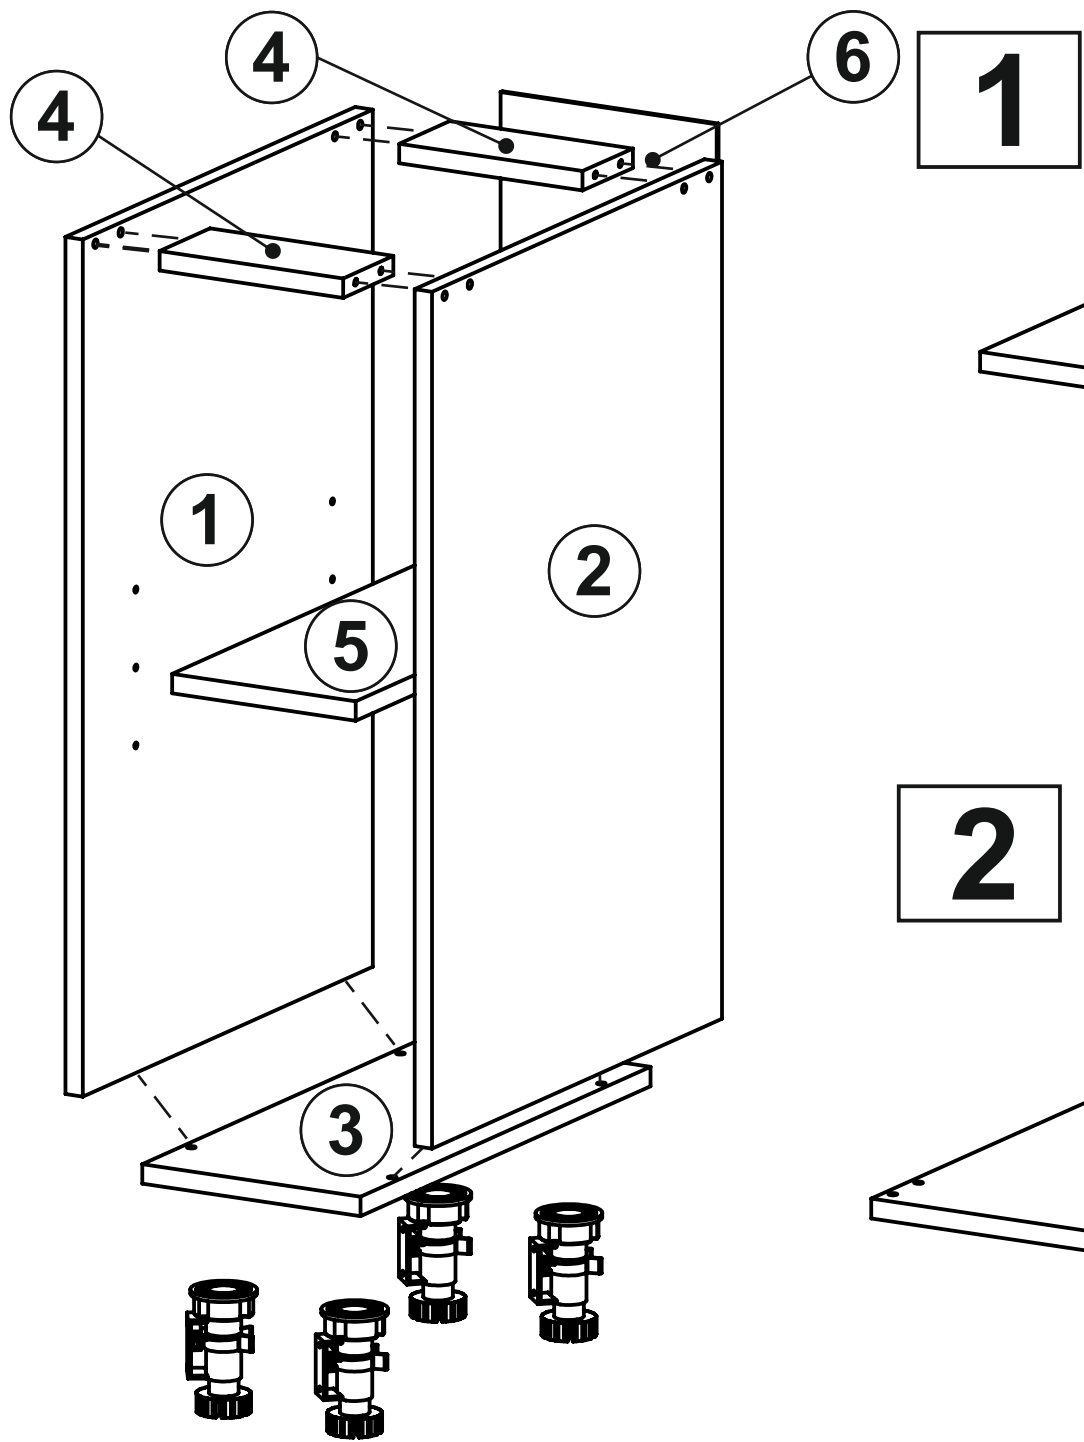

Модуль нижній 20/82

Lov Units 82

N 20/82

No	a x b x c	x	Paket
1	704x460x16	1	1
2	704x460x16	1	1
3	200x460x16	1	1
4	168x80x16	2	1
5	166x440x16	1	1
6	198x714x3	1	1
	 		1

3

4

5

6