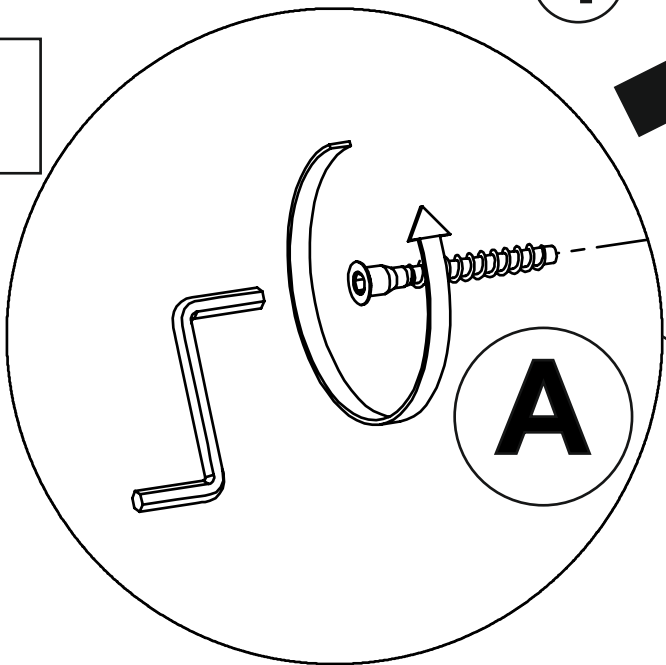

Модуль нижній 20/82

Lov Units 82

N 20/82

No	a x b x c	x	Paket
1	704x460x16	1	1
2	704x460x16	1	1
3	200x460x16	1	1
4	168x80x16	2	1
5	166x440x16	1	1
6	198x714x3	1	1
	 		1

3

4

5

6