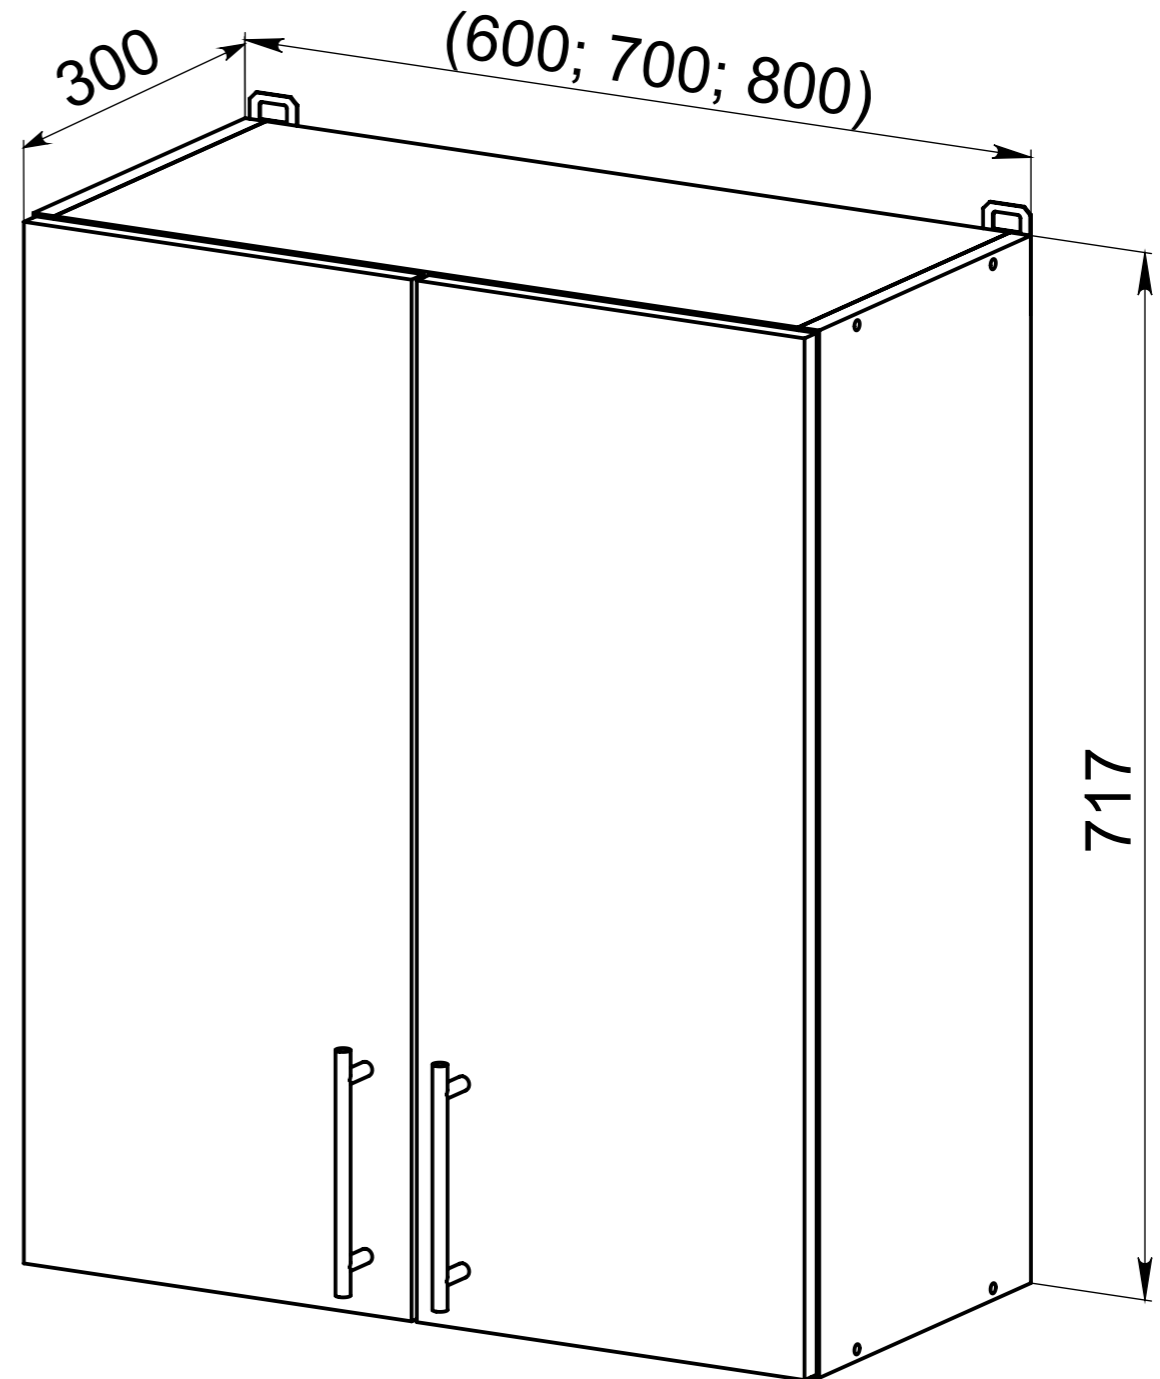

Модулі верхні 720

Wall Units 720

garant-nv.com

A x1 x8	B x2	C x4	D 15-20g	E 4*16 x8	F 6,3x13 x8	G 4*30 x8	H 3x13 x4 ***
I x2 **	J 4*25 x4 a60/or	K x4	L 685mm	M d-5 x4	N x1	O x20 *	

BC - 60/72

No	a * b * c	x
1	717*280*16	1
2	717*280*16	1
3	568*280*16	2
4	713*296* ¹⁶ 733*296* ¹⁸ ¹⁹	2
5	714*198*2,5	3
6	-	-

BC - 70/72

No	a * b * c	x
1	717*280*16	1
2	717*280*16	1
3	668*280*16	2
4	713*346* ¹⁶ 733*346* ¹⁸ ¹⁹	2
5	714*198*2,5	2
6	714*148*2,5	2

BC - 80/72

No	a * b * c	x
1	717*280*16	1
2	717*280*16	1
3	768*280*16	2
4	713*396* ¹⁶ 733*396* ¹⁸ ¹⁹	2
5	714*198*2,5	4
6	-	-