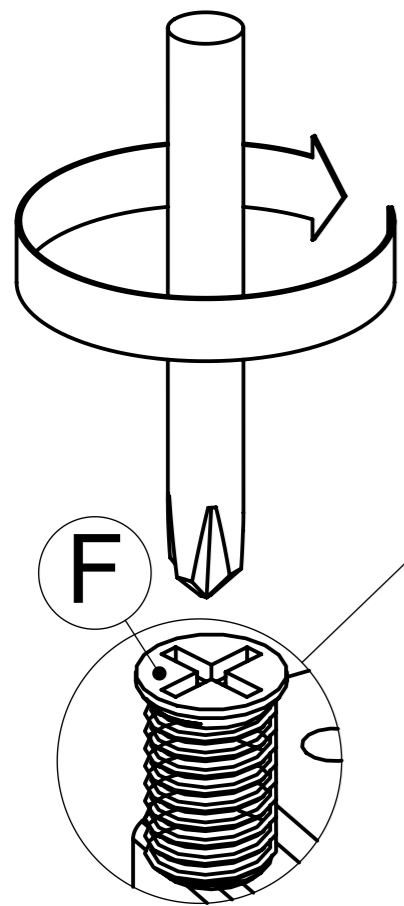

BC - 70/72

No	a * b * c	x
1	717*280*16	1
2	717*280*16	1
3	668*280*16	2
4	713*346* ¹⁶ 733*346* ¹⁸ ¹⁹	2
5	714*198*2,5	2
6	714*148*2,5	2

BC - 80/72

No	a * b * c	x
1	717*280*16	1
2	717*280*16	1
3	768*280*16	2
4	713*396* ¹⁶ 733*396* ¹⁸ ¹⁹	2
5	714*198*2,5	4
6	-	-

1

2

3

a=b

4

* У випадку фасада зі склом (вітрини)
In the case the front is with glass

Серія Альфа, Роял
** комплектуються без Ручок
Series Alpha, Royal
complete set without Handles

*** Тільки для серії Крафт
Only for the Kraft series