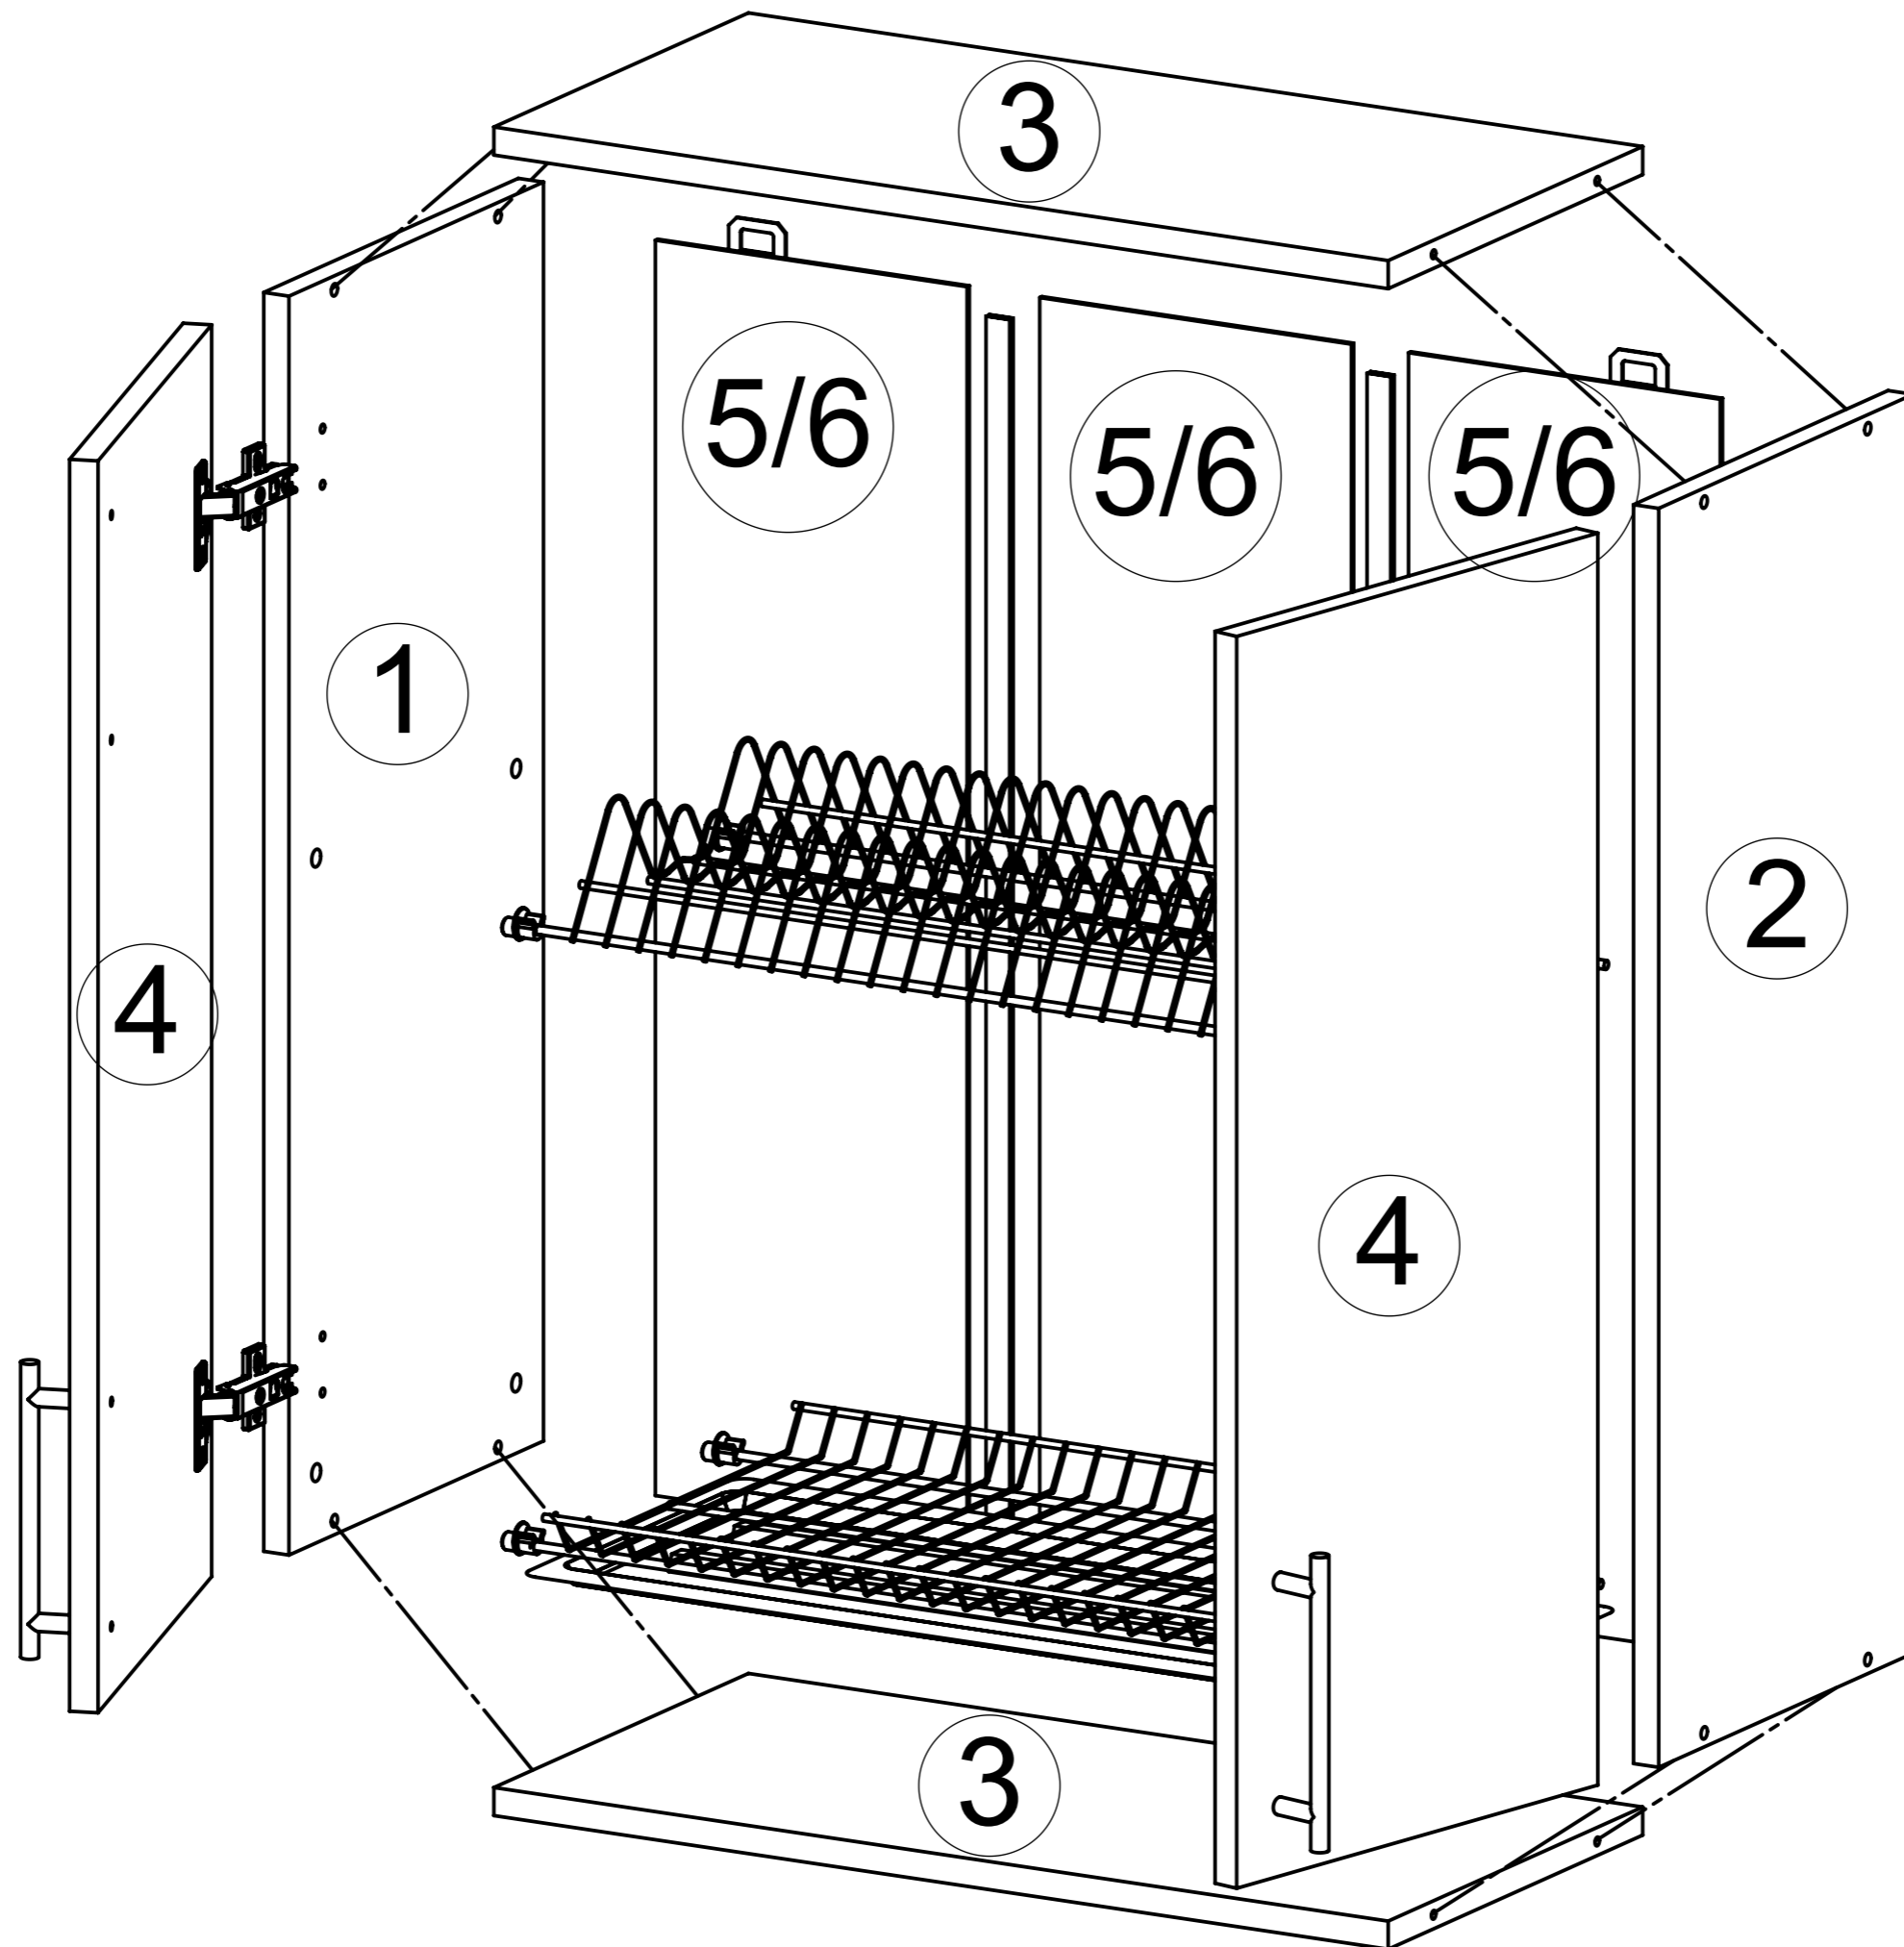

Модулі верхні 720

Wall Units 720

garant-nv.com

A x1 x8	B x2	C x4	D 15-20g	E 4*16 x8	F 6,3x13 x8	G 4*30 x8	H 3x13 x4 ***
I x2 **	J 4*25 x4 a60/or	K x4	L 685mm	M d-5 x4	N x1	O x20 *	

BC - 60/72

No	a * b * c	x
1	717*280*16	1
2	717*280*16	1
3	568*280*16	2
4	713*296* ¹⁶ 733*296* ¹⁸ ¹⁹	2
5	714*198*2,5	3
6	-	-

BC - 70/72

No	a * b * c	x
1	717*280*16	1
2	717*280*16	1
3	668*280*16	2
4	713*346* ¹⁶ 733*346* ¹⁸ ¹⁹	2
5	714*198*2,5	2
6	714*148*2,5	2

BC - 80/72

No	a * b * c	x
1	717*280*16	1
2	717*280*16	1
3	768*280*16	2
4	713*396* ¹⁶ 733*396* ¹⁸ ¹⁹	2
5	714*198*2,5	4
6	-	-

1

2

3

a=b

4

* У випадку фасада зі склом (вітрини)
In the case the front is with glass

Серія Альфа, Роял
** комплектуються без Ручок
Series Alpha, Royal
complete set without Handles

*** Тільки для серії Крафт
Only for the Kraft series