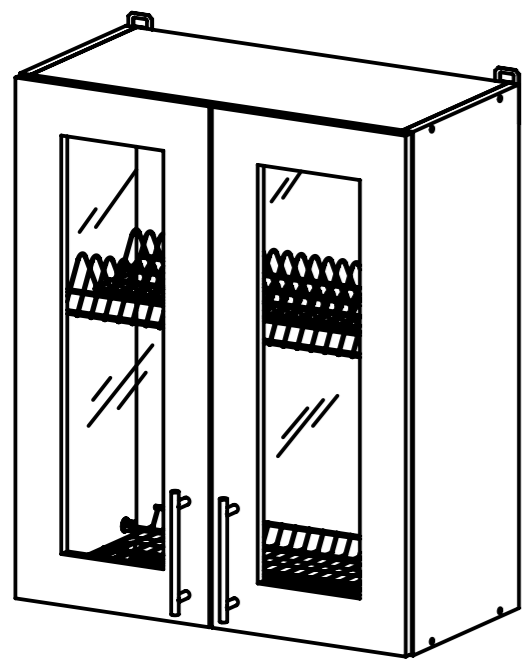

Модулі верхні 720

Wall Units 720

garant-nv.com

A x1 x8	B x2	C x4	D 15-20g	E 4*16 x8	F 6,3x13 x8	G 4*30 x8	H 3x13 x4 ***
I x2 **	J 4*25 x4 a60/or	K x4	L 685mm	M d-5 x4	N x1	O x20 *	

BC - 60/72

No	a * b * c	x
1	717*280*16	1
2	717*280*16	1
3	568*280*16	2
4	713*296* ¹⁶ 733*296* ¹⁸ ¹⁹	2
5	714*198*2,5	3
6	-	-

BC - 70/72

No	a * b * c	x
1	717*280*16	1
2	717*280*16	1
3	668*280*16	2
4	713*346* ¹⁶ 733*346* ¹⁸ ¹⁹	2
5	714*198*2,5	2
6	714*148*2,5	2

BC - 80/72

No	a * b * c	x
1	717*280*16	1
2	717*280*16	1
3	768*280*16	2
4	713*396* ¹⁶ 733*396* ¹⁸ ¹⁹	2
5	714*198*2,5	4
6	-	-

1

2

3

a=b

4

* У випадку фасада зі склом (вітрини)
In the case the front is with glass

Серія Альфа, Роял
** комплектуються без Ручок
Series Alpha, Royal
complete set without Handles

*** Тільки для серії Крафт
Only for the Kraft series