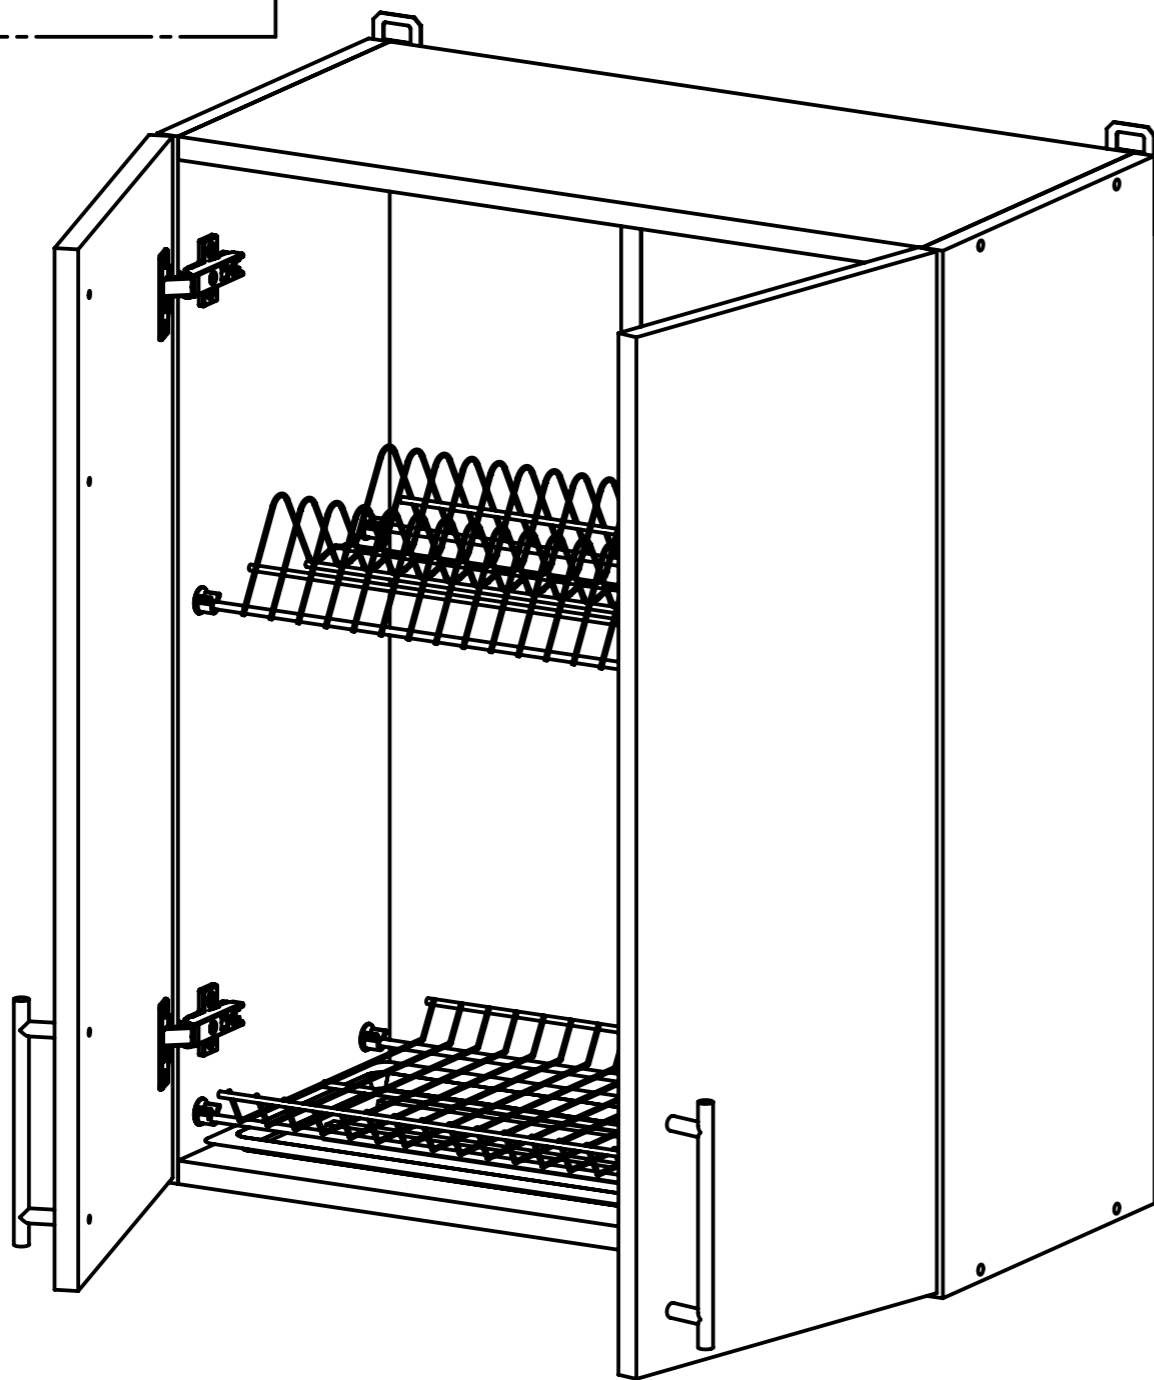

Модулі верхні 720

Wall Units 720

garant-nv.com

A x1 x8	B x2	C x4	D 15-20g	E 4*16 x8	F 6,3x13 x8	G 4*30 x8	H 3x13 x4 ***
I x2 **	J 4*25 x4 a60/or	K x4	L 685mm	M d-5 x4	N x1	O x20 *	

BC - 60/72

No	a * b * c	x
1	717*280*16	1
2	717*280*16	1
3	568*280*16	2
4	713*296* ¹⁶ 733*296* ¹⁸ ¹⁹	2
5	714*198*2,5	3
6	-	-

BC - 70/72

No	a * b * c	x
1	717*280*16	1
2	717*280*16	1
3	668*280*16	2
4	713*346* ¹⁶ 733*346* ¹⁸ ¹⁹	2
5	714*198*2,5	2
6	714*148*2,5	2

BC - 80/72

No	a * b * c	x
1	717*280*16	1
2	717*280*16	1
3	768*280*16	2
4	713*396* ¹⁶ 733*396* ¹⁸ ¹⁹	2
5	714*198*2,5	4
6	-	-

1

2

3

a=b

4

* У випадку фасада зі склом (вітрини)
In the case the front is with glass

Серія Альфа, Роял
** комплектуються без Ручок
Series Alpha, Royal
complete set without Handles

*** Тільки для серії Крафт
Only for the Kraft series