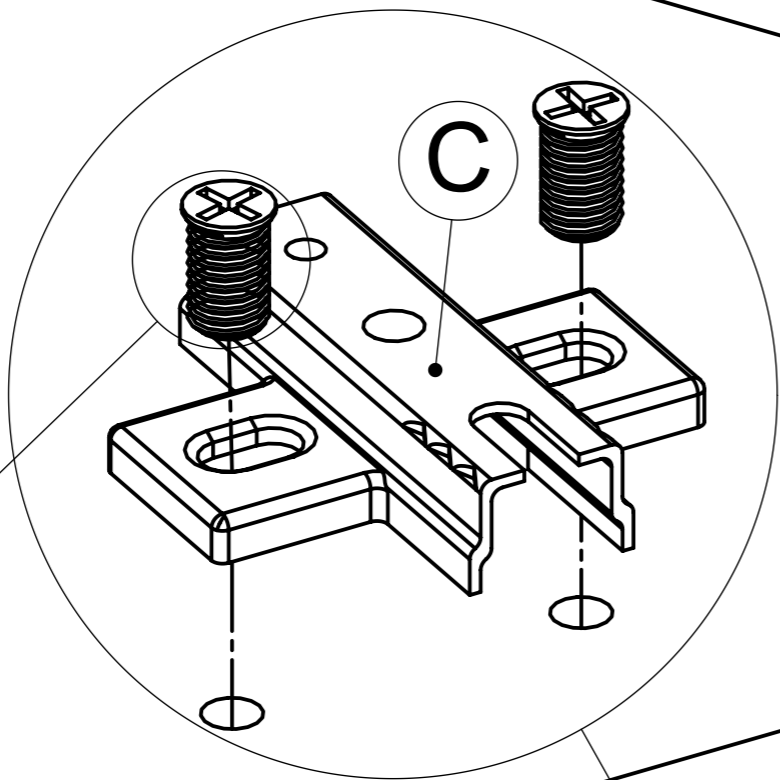

BC - 70/72

No	a * b * c	x
1	717*280*16	1
2	717*280*16	1
3	668*280*16	2
4	713*346* ¹⁶ 733*346* ¹⁸ ¹⁹	2
5	714*198*2,5	2
6	714*148*2,5	2

BC - 80/72

No	a * b * c	x
1	717*280*16	1
2	717*280*16	1
3	768*280*16	2
4	713*396* ¹⁶ 733*396* ¹⁸ ¹⁹	2
5	714*198*2,5	4
6	-	-

1

2

3

a=b

4

* У випадку фасада зі склом (вітрини)
In the case the front is with glass

Серія Альфа, Роял
** комплектуються без Ручок
Series Alpha, Royal
complete set without Handles

*** Тільки для серії Крафт
Only for the Kraft series