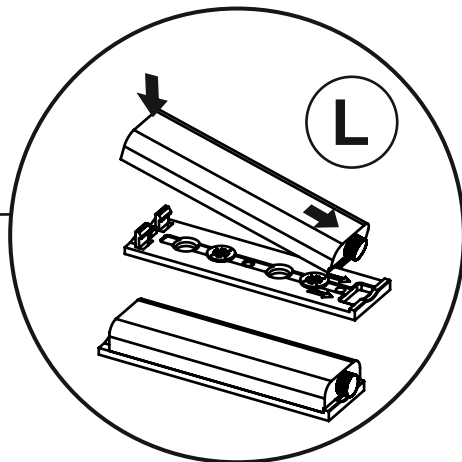

Модулі верхні Wall Units

A x1 x8	B x2	C x2	D x2
E 10g	F 3,5x16 x16	G ** x1	H 4x30 x8
I 6,3x13 x4	J 4x25 <i>a6color</i> x2	K x2	L * x1
M 3x13 *** x2	N 372mm x2		

BB 50/40

BB 60/40

No	a x b x c	x	a x b x c	x	Paket
1	406x280x16	1	406x280x16	1	1
2	406x280x16	1	406x280x16	1	1
3	468x280x16	1	568x280x16	1	1
4	468x280x16	1	568x280x16	1	1
5	400x496x ¹⁶ / ₁₈ / ₁₉	1	400x596x ¹⁶ / ₁₈ / ₁₉	1	2
6	400x198x2,5	1	400x198x2,5	3	1
7	400x148x2,5	2	-	-	1

1

* Серія Альфа, Роял
Series Alpha, Royal

2

3

4

5

6

Серія Альфа,Роял
комплектція без Ручок

Series Alpha, Royal
complete set without Handles

Тільки для серії Крафт

Only for the Kraft series

7

8