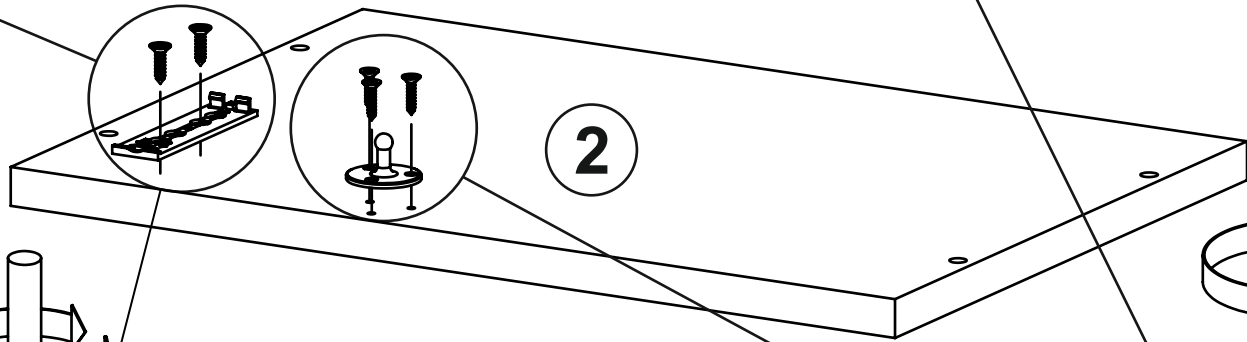

Модулі верхні Wall Units

A x1 x8	B x2	C x2	D x2
E 10g	F 3,5x16 x16	G ** x1	H 4x30 x8
I 6,3x13 x4	J 4x25 <i>a6color</i> x2	K x2	L * x1
M 3x13 *** x2	N 372mm x2		

BB 50/40

BB 60/40

No	a x b x c	x	a x b x c	x	Paket
1	406x280x16	1	406x280x16	1	1
2	406x280x16	1	406x280x16	1	1
3	468x280x16	1	568x280x16	1	1
4	468x280x16	1	568x280x16	1	1
5	400x496x ¹⁶ / ₁₈ / ₁₉	1	400x596x ¹⁶ / ₁₈ / ₁₉	1	2
6	400x198x2,5	1	400x198x2,5	3	1
7	400x148x2,5	2	-	-	1

1

* Серія Альфа, Роял
Series Alpha, Royal

2

3

4

5

6

Серія Альфа,Роял
комплектція без Ручок