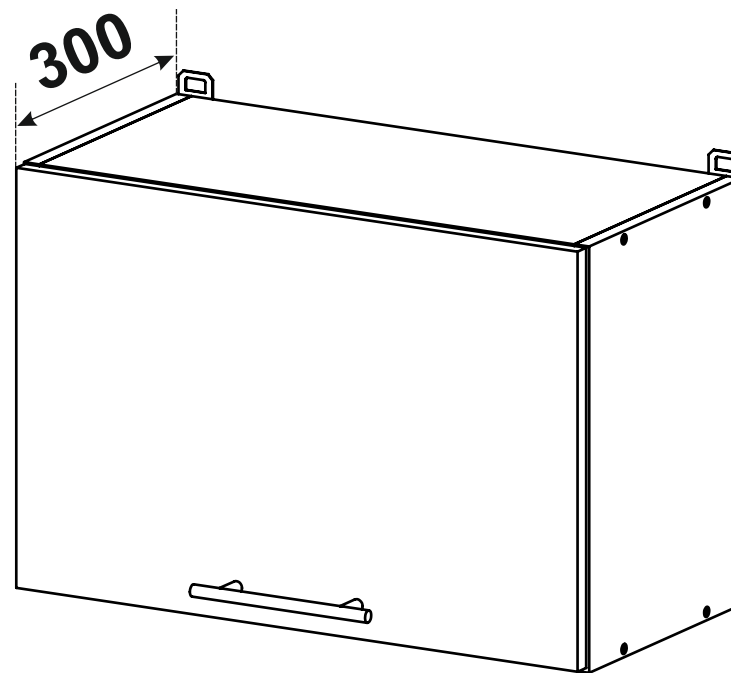

Модулі верхні Wall Units

A x1 x8	B x2	C x2	D x2
E 10g	F 3,5x16 x16	G ** x1	H 4x30 x8
I 6,3x13 x4	J 4x25 <i>a6color</i> x2	K x2	L * x1
M 3x13 *** x2	N 372mm x2		

BB 50/40

BB 60/40

No	a x b x c	x	a x b x c	x	Paket
1	406x280x16	1	406x280x16	1	1
2	406x280x16	1	406x280x16	1	1
3	468x280x16	1	568x280x16	1	1
4	468x280x16	1	568x280x16	1	1
5	400x496x ¹⁶ / ₁₈ / ₁₉	1	400x596x ¹⁶ / ₁₈ / ₁₉	1	2
6	400x198x2,5	1	400x198x2,5	3	1
7	400x148x2,5	2	-	-	1