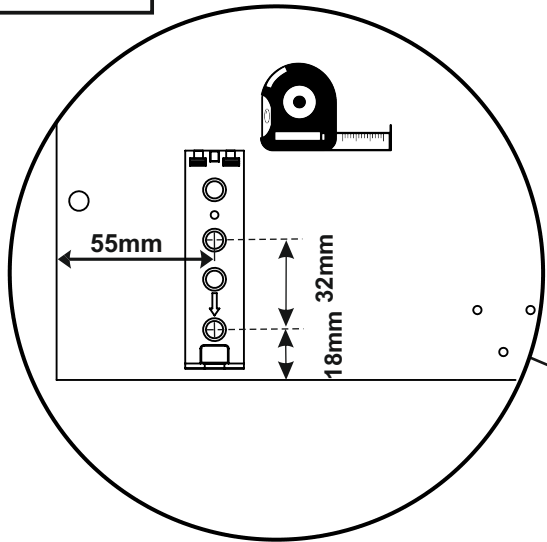

1

* Серія Альфа, Роял
Series Alpha, Royal