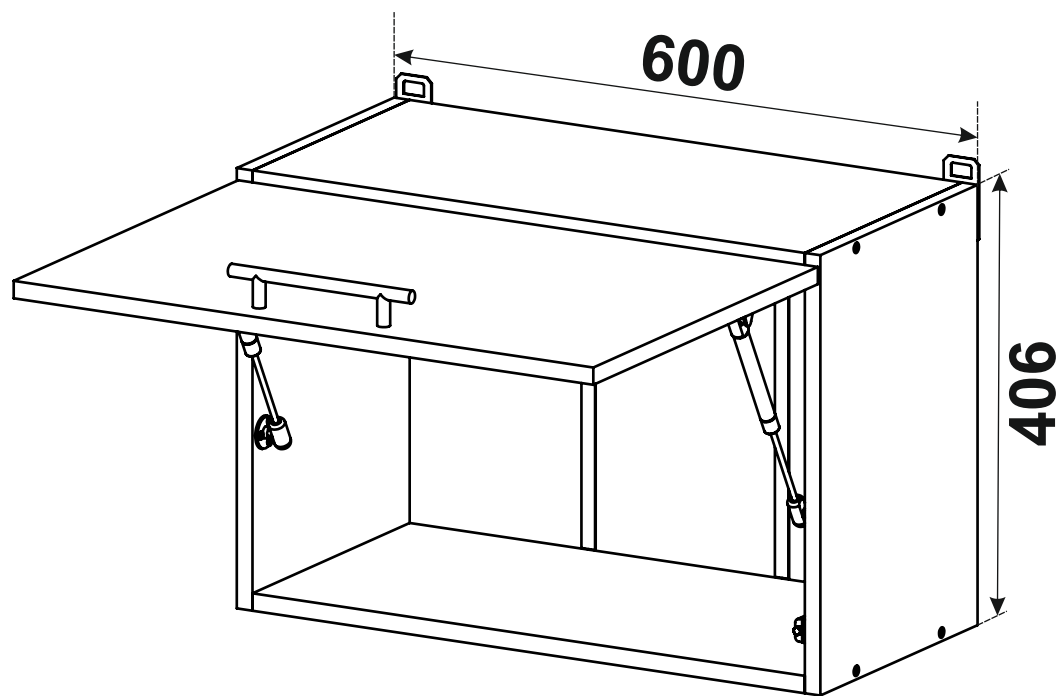

Модулі верхні Wall Units

A x1 x8	B x2	C x2	D x2
E 10g	F 3,5x16 x16	G ** x1	H 4x30 x8
I 6,3x13 x4	J 4x25 <i>a6color</i> x2	K x2	L * x1
M 3x13 *** x2	N 372mm x2		

BB 50/40

BB 60/40

No	a x b x c	x	a x b x c	x	Paket
1	406x280x16	1	406x280x16	1	1
2	406x280x16	1	406x280x16	1	1
3	468x280x16	1	568x280x16	1	1
4	468x280x16	1	568x280x16	1	1
5	400x496x ¹⁶ / ₁₈ / ₁₉	1	400x596x ¹⁶ / ₁₈ / ₁₉	1	2
6	400x198x2,5	1	400x198x2,5	3	1
7	400x148x2,5	2	-	-	1