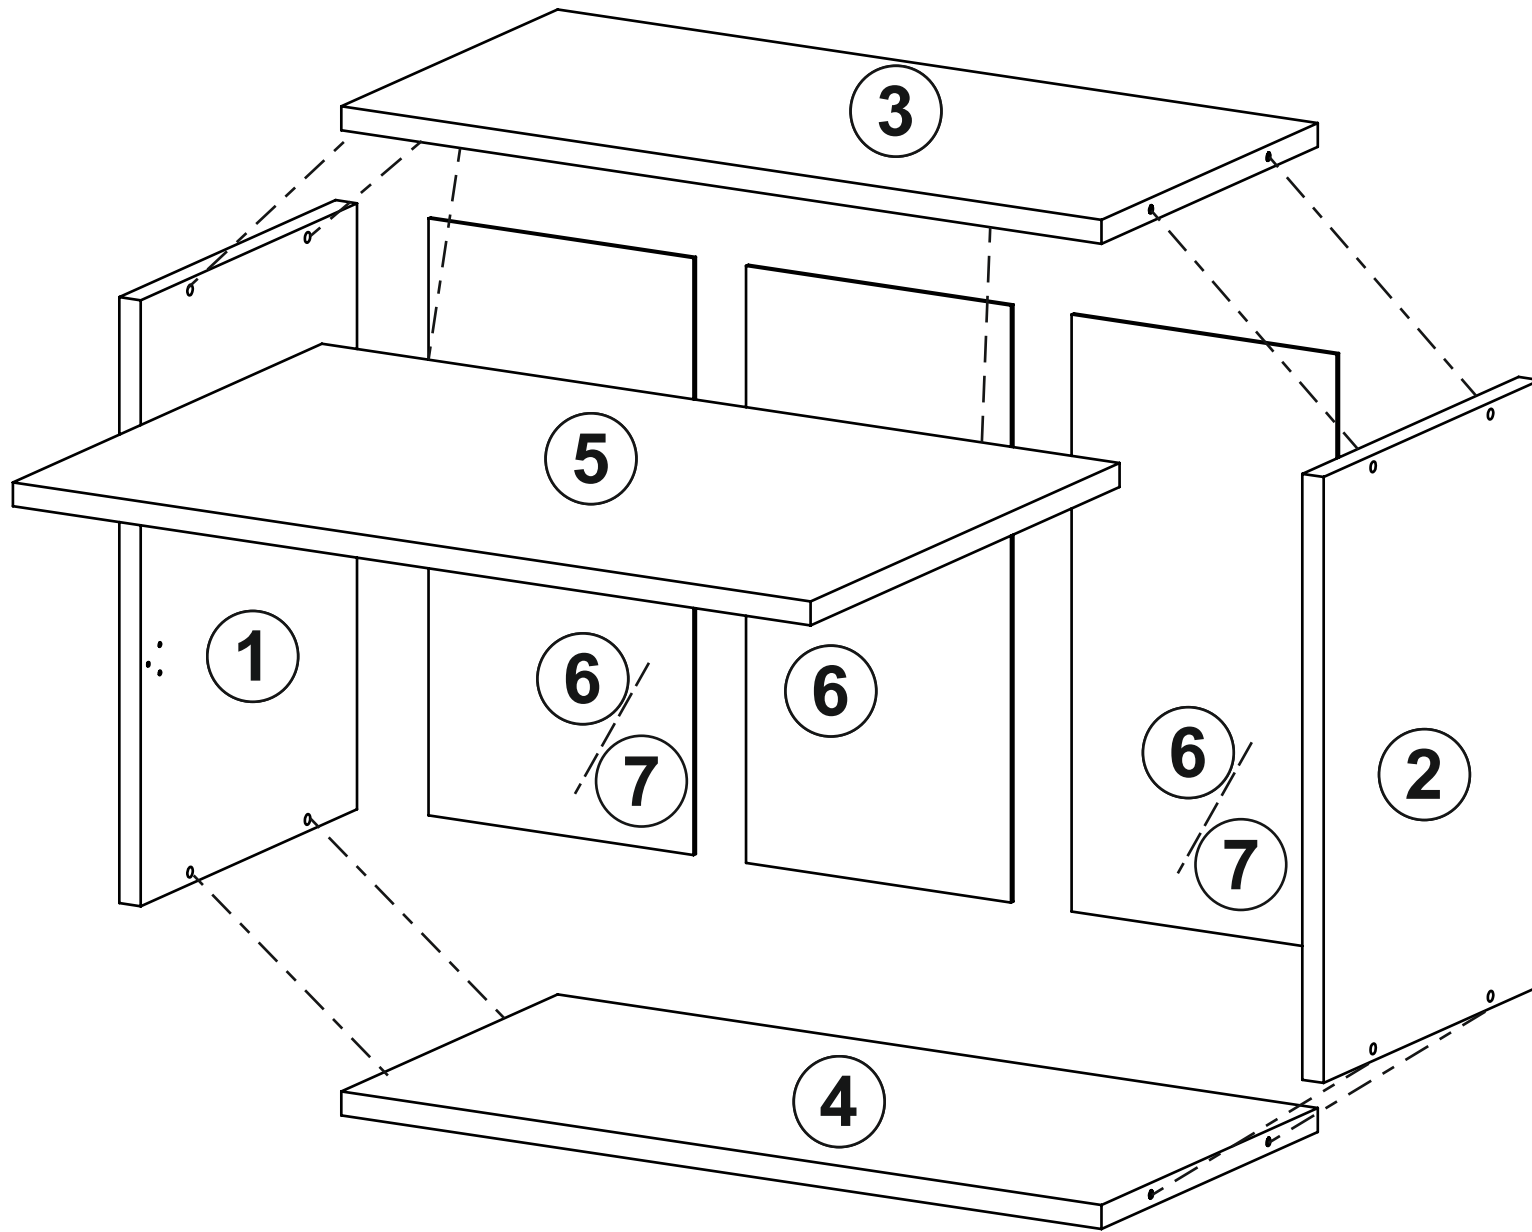

Модулі верхні Wall Units

A x1 x8	B x2	C x2	D x2
E 10g	F 3,5x16 x16	G ** x1	H 4x30 x8
I 6,3x13 x4	J 4x25 <i>a6color</i> x2	K x2	L * x1
M 3x13 *** x2	N 372mm x2		

BB 50/40

BB 60/40

No	a x b x c	x	a x b x c	x	Paket
1	406x280x16	1	406x280x16	1	1
2	406x280x16	1	406x280x16	1	1
3	468x280x16	1	568x280x16	1	1
4	468x280x16	1	568x280x16	1	1
5	400x496x ¹⁶ / ₁₈ / ₁₉	1	400x596x ¹⁶ / ₁₈ / ₁₉	1	2
6	400x198x2,5	1	400x198x2,5	3	1
7	400x148x2,5	2	-	-	1

1

* Серія Альфа, Роял
Series Alpha, Royal

2

3

4

5

6

Серія Альфа,Роял
комплектція без Ручок