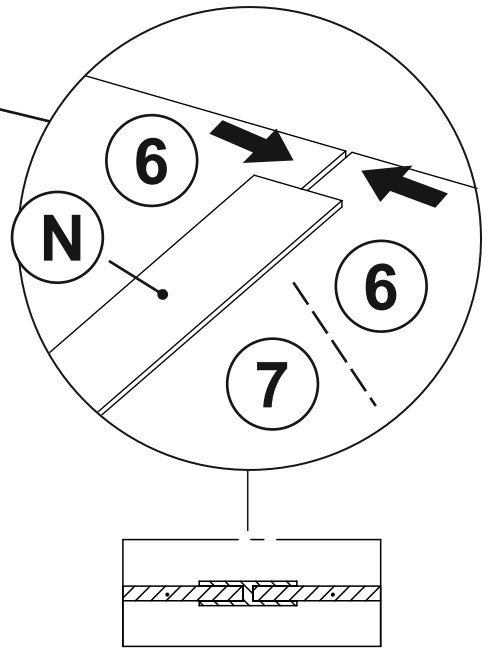

Модулі верхні Wall Units

A x1 x8	B x2	C x2	D x2
E 10g	F 3,5x16 x16	G ** x1	H 4x30 x8
I 6,3x13 x4	J 4x25 <i>a6color</i> x2	K x2	L * x1
M 3x13 *** x2	N 372mm x2		

BB 50/40

BB 60/40

No	a x b x c	x	a x b x c	x	Paket
1	406x280x16	1	406x280x16	1	1
2	406x280x16	1	406x280x16	1	1
3	468x280x16	1	568x280x16	1	1
4	468x280x16	1	568x280x16	1	1
5	400x496x ¹⁶ / ₁₈ / ₁₉	1	400x596x ¹⁶ / ₁₈ / ₁₉	1	2
6	400x198x2,5	1	400x198x2,5	3	1
7	400x148x2,5	2	-	-	1

1

* Серія Альфа, Роял
Series Alpha, Royal

2

3

4

5

6

Серія Альфа,Роял
комплектція без Ручок