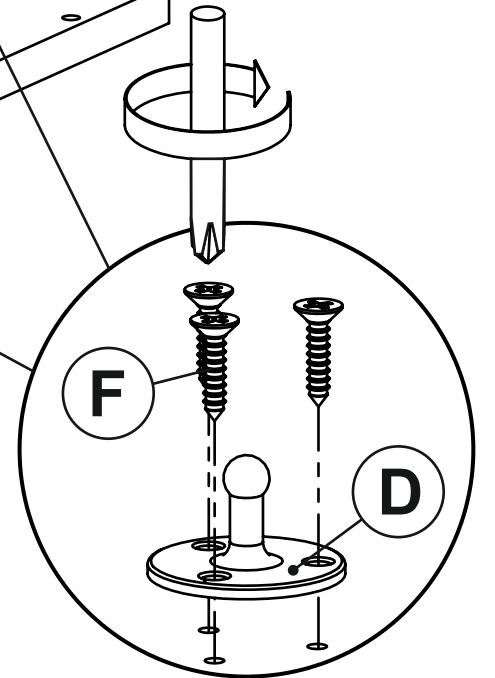

* Серія Альфа, Роял
Series Alpha, Royal