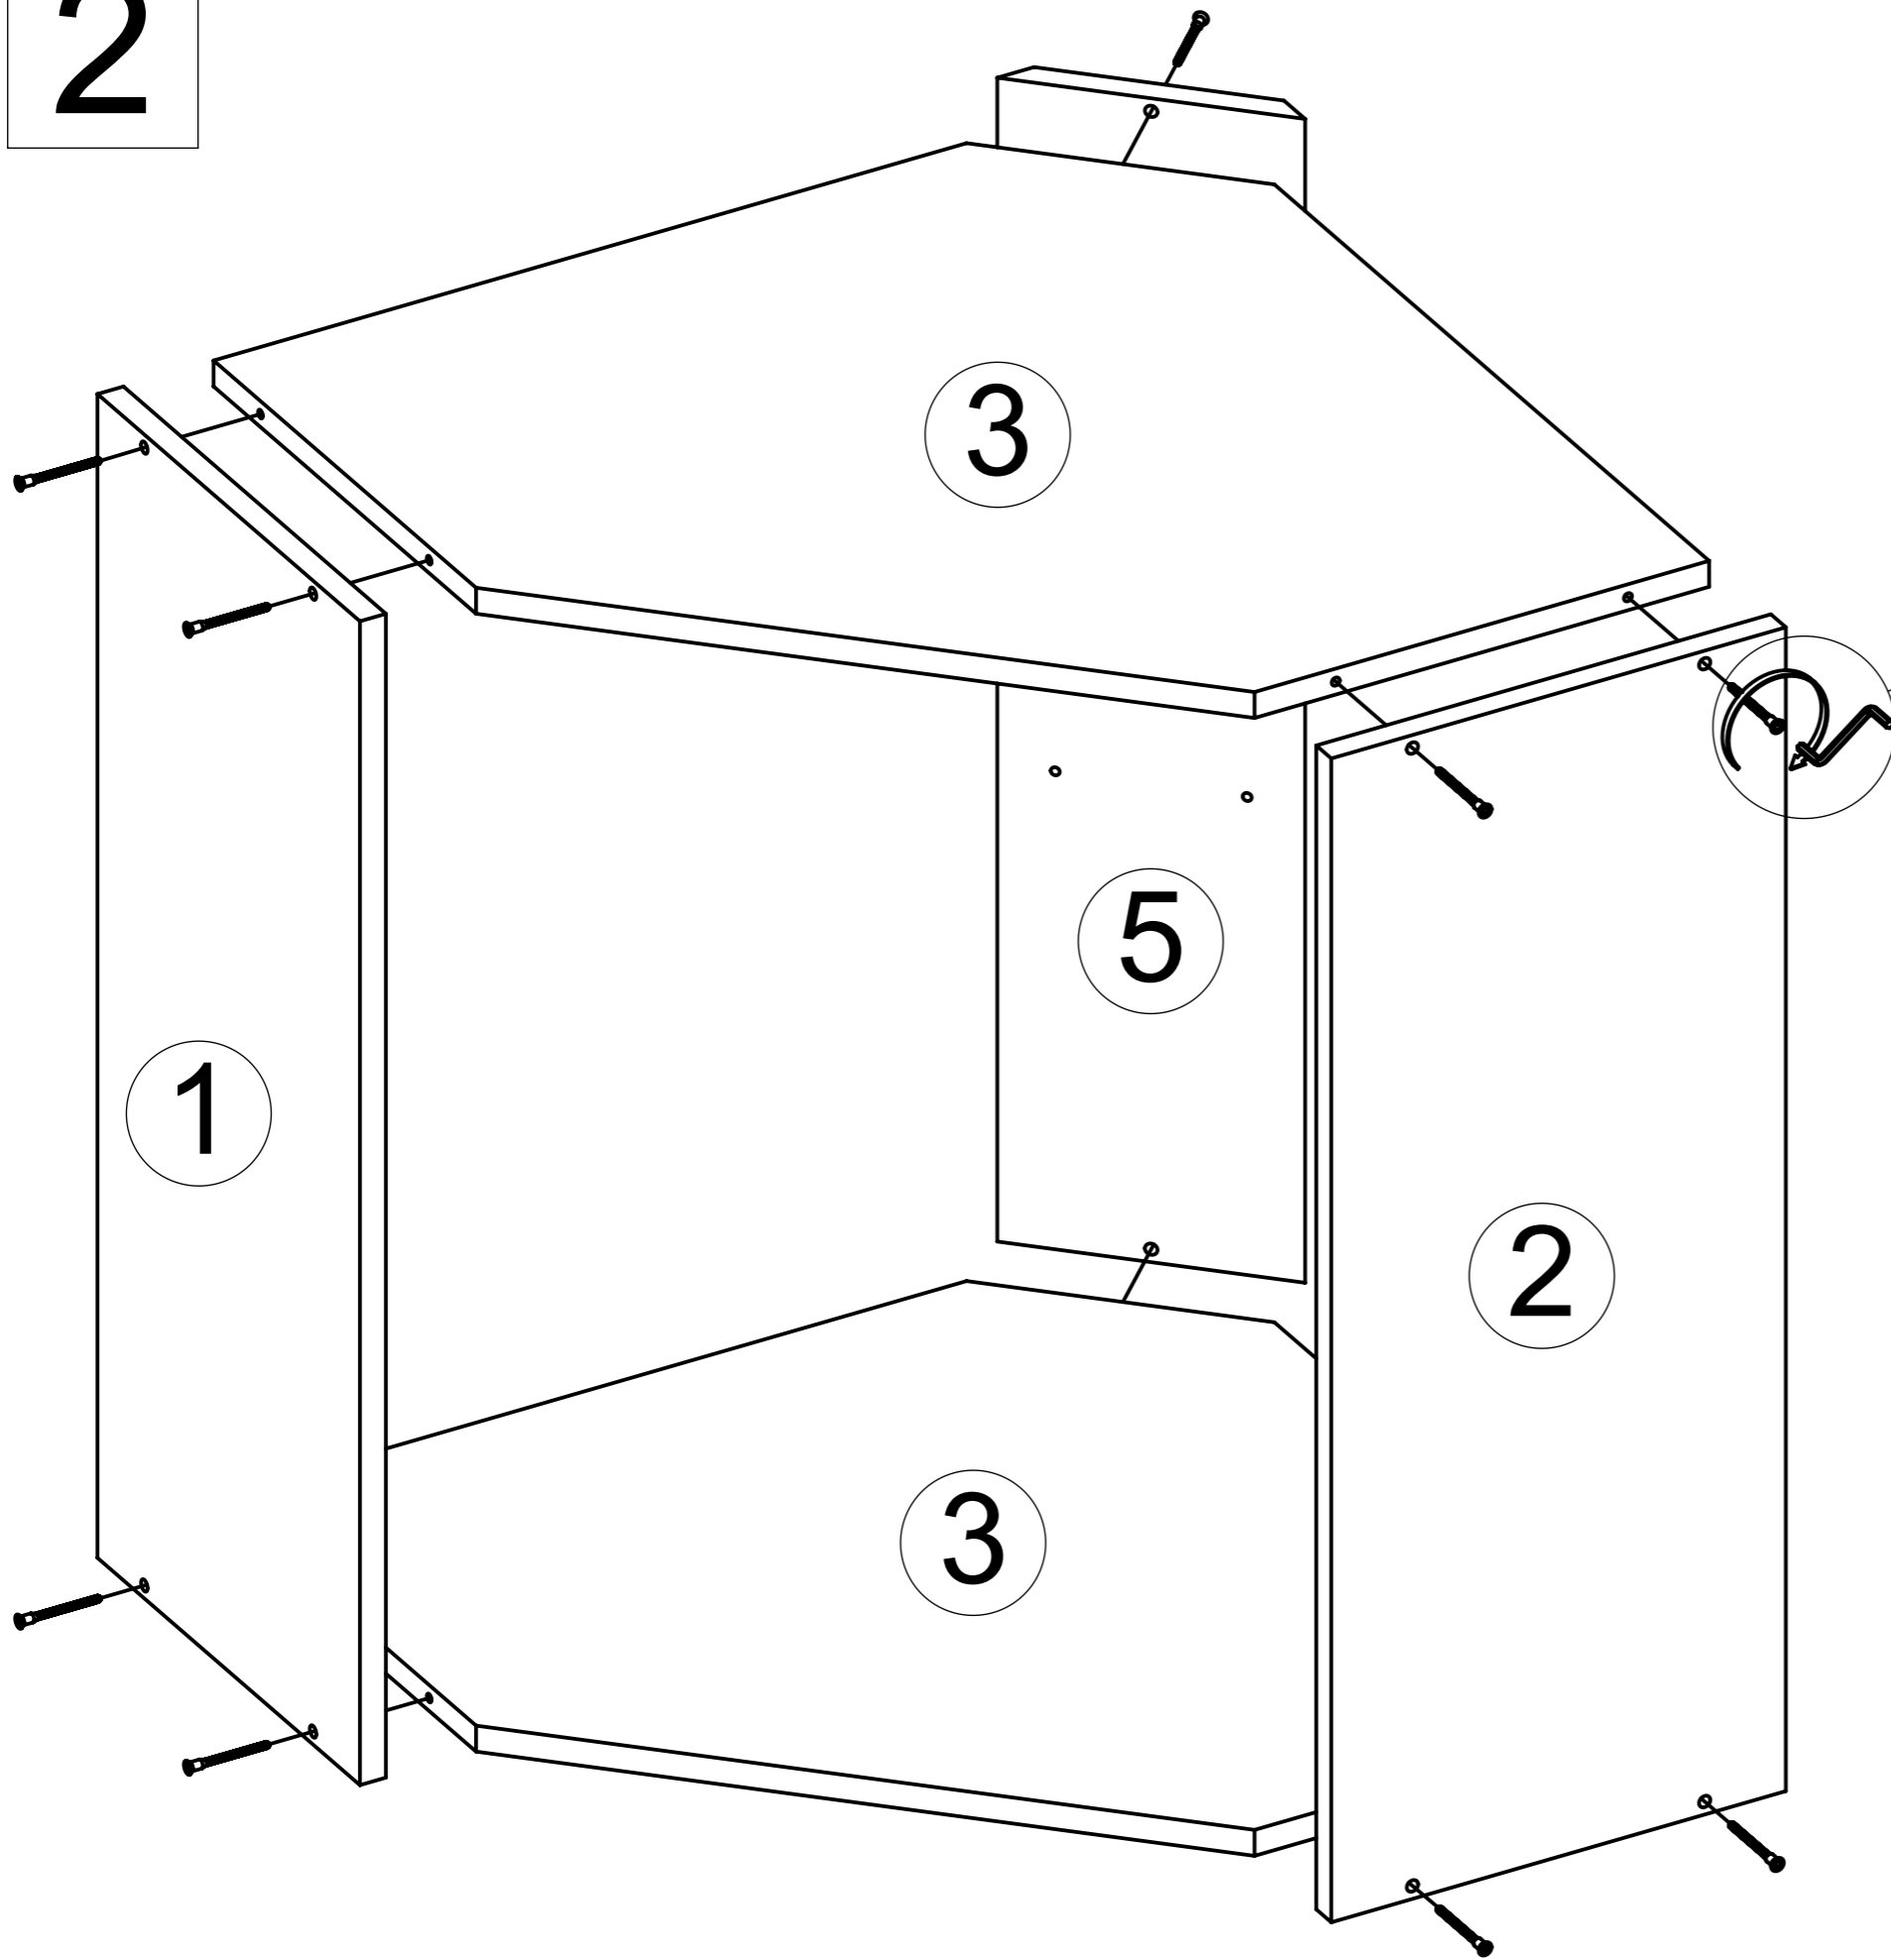

Модулі верхні 720 Wall Units 720

garant-nv.com

BT - 60/60/72

No	a * b * c	x
1	717*280*16	1
2	717*280*16	1
3	584*584*16	2
4	582*582*16	1
5	717*170*16	1
6	713*430* ¹⁶ 733*430* ¹⁸ / ₁₉	1
7	714*198*2,5	2
8	714*148*2,5	4

A x1 x10	B x2	C x2	D 20-30g	E 4*16 x4	F 6,3x13 x4	G 4*30 x8	H 3x13 *** x2
I ** x1	J 4*25 a60/or x2	K x2	L 685mm	M d-5 x2	N x6	O * x10	

1

2

3

a=b

4

* У випадку фасада зі склом (вітрини)
In the case the front is with glass