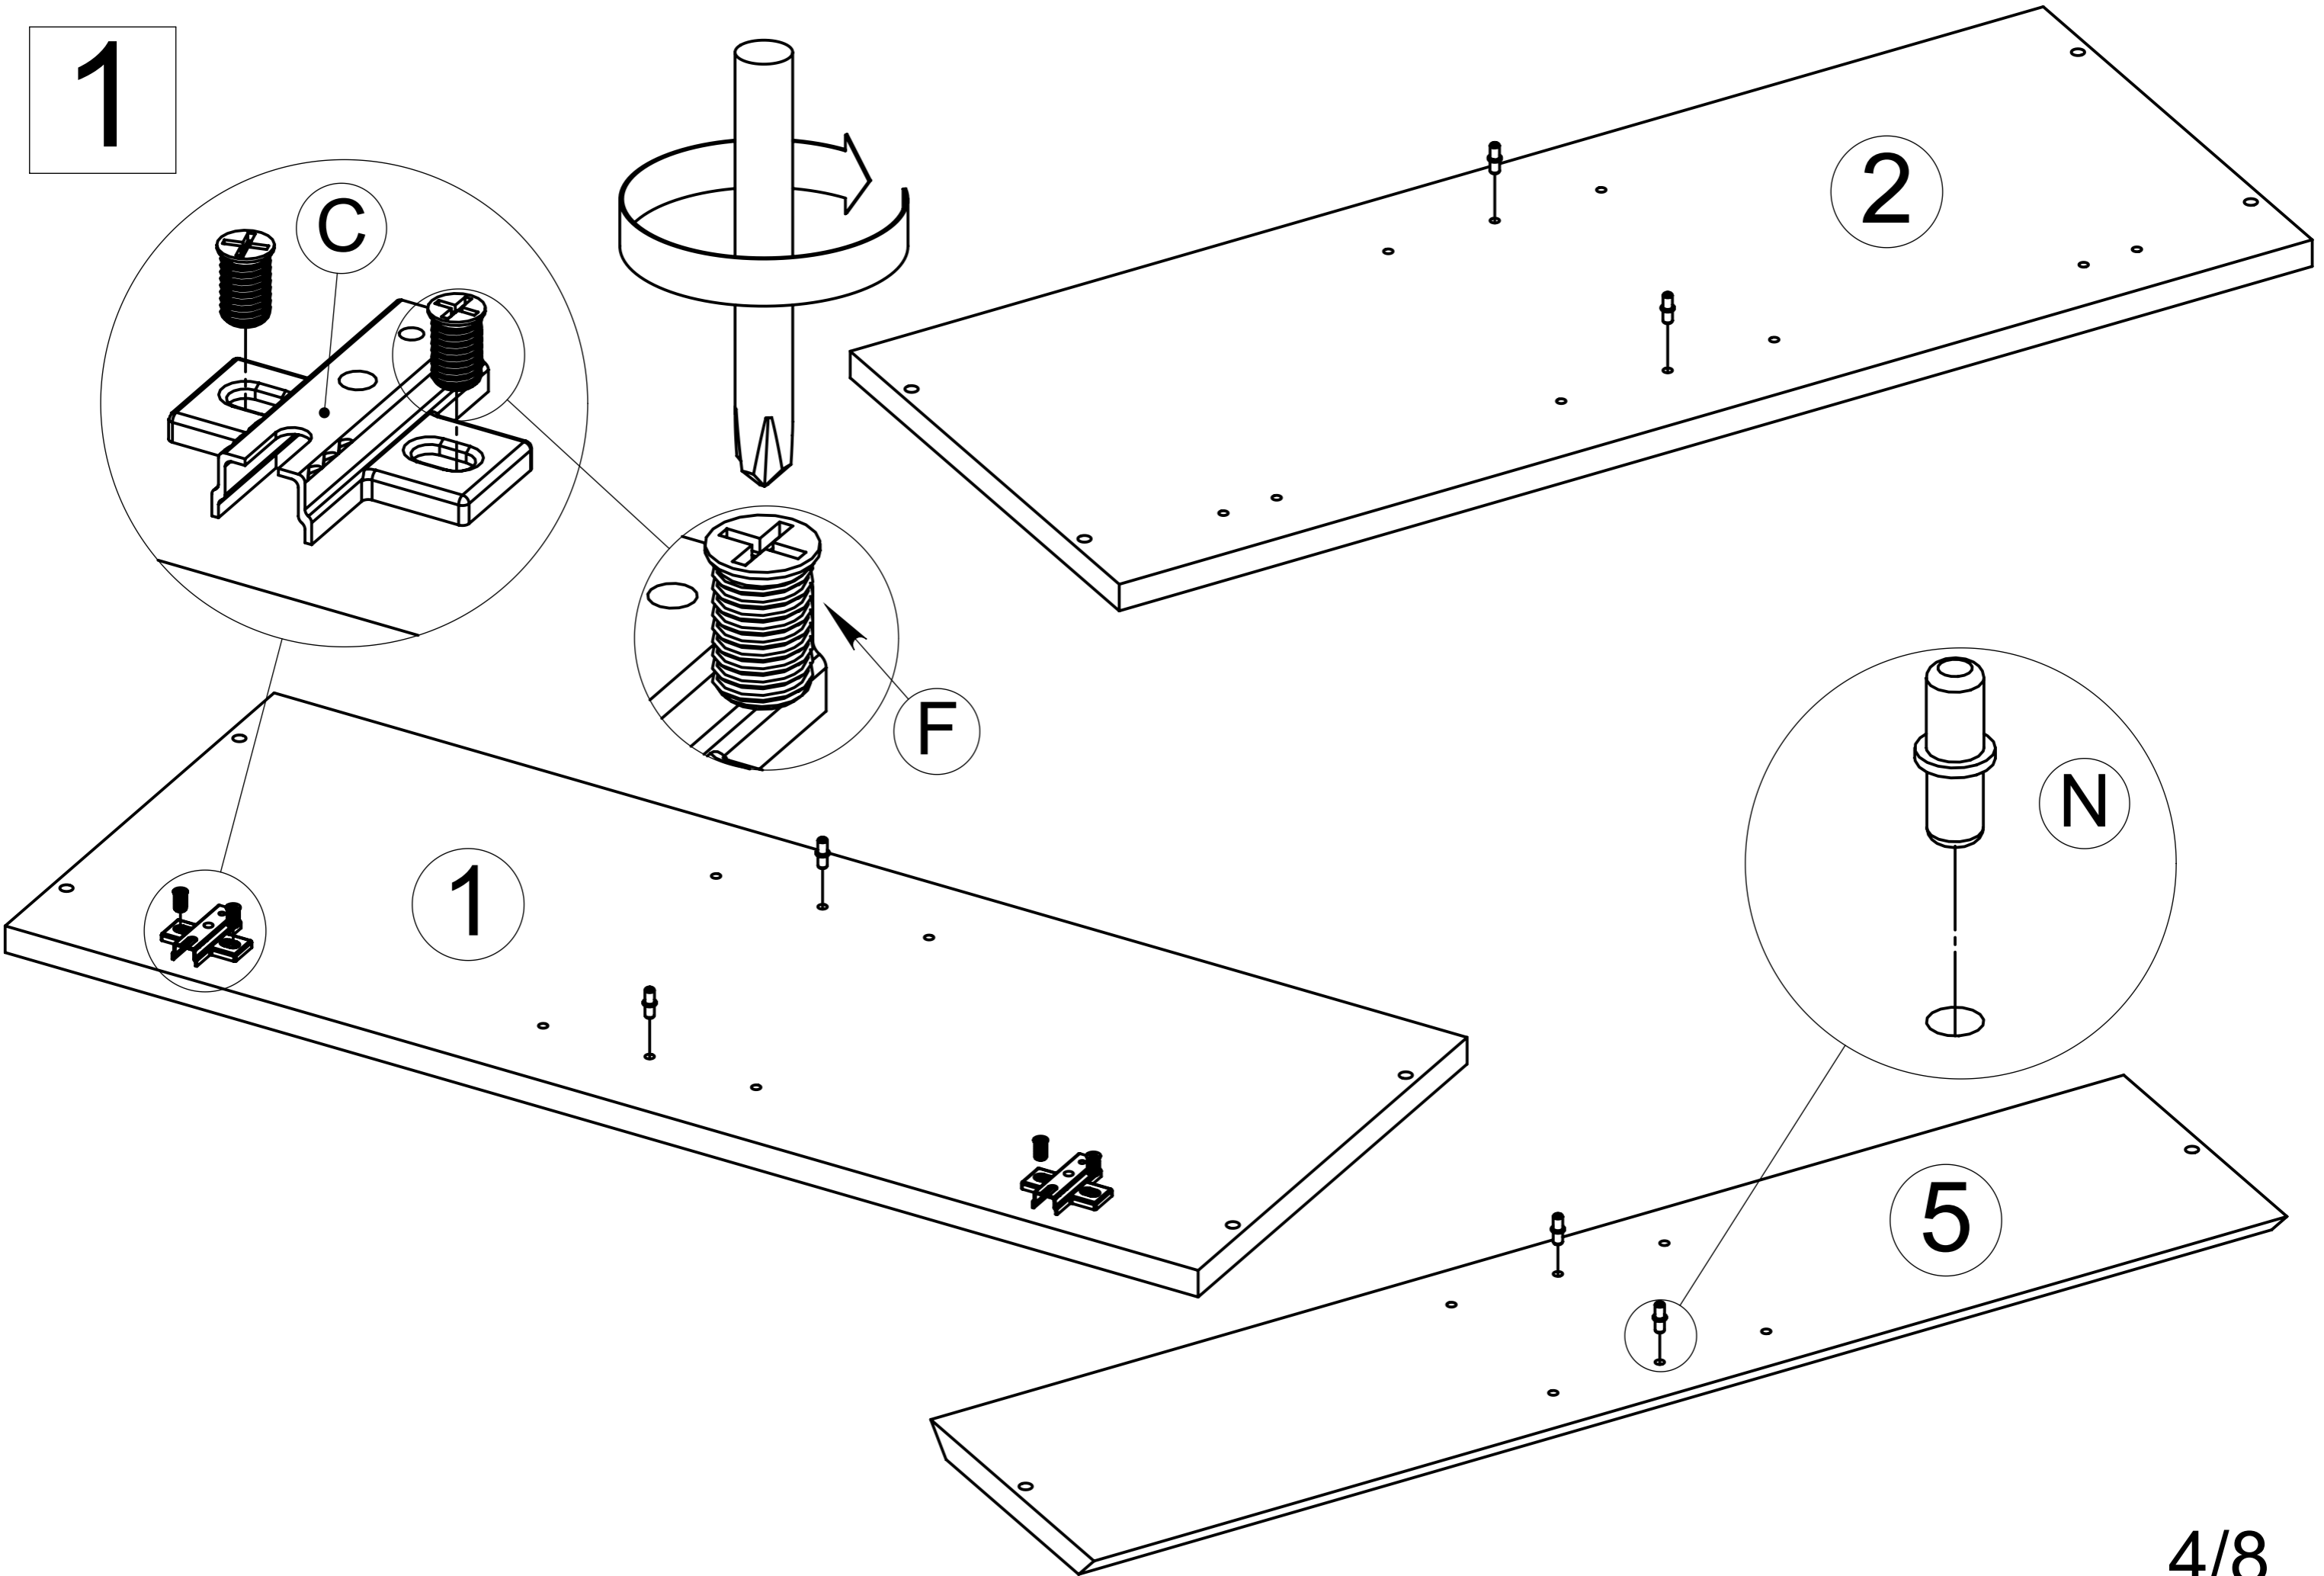

Модулі верхні 720 Wall Units 720

garant-nv.com

BT - 60/60/72

No	a * b * c	x
1	717*280*16	1
2	717*280*16	1
3	584*584*16	2
4	582*582*16	1
5	717*170*16	1
6	713*430* ¹⁶ 733*430* ¹⁸ / ₁₉	1
7	714*198*2,5	2
8	714*148*2,5	4

A x1 x10	B x2	C x2	D 20-30g	E 4*16 x4	F 6,3x13 x4	G 4*30 x8	H 3x13 *** x2
I ** x1	J 4*25 a60/or x2	K x2	L 685mm	M d-5 x2	N x6	O * x10	

1

2

3

a=b

4

* У випадку фасада зі склом (вітрини)
In the case the front is with glass