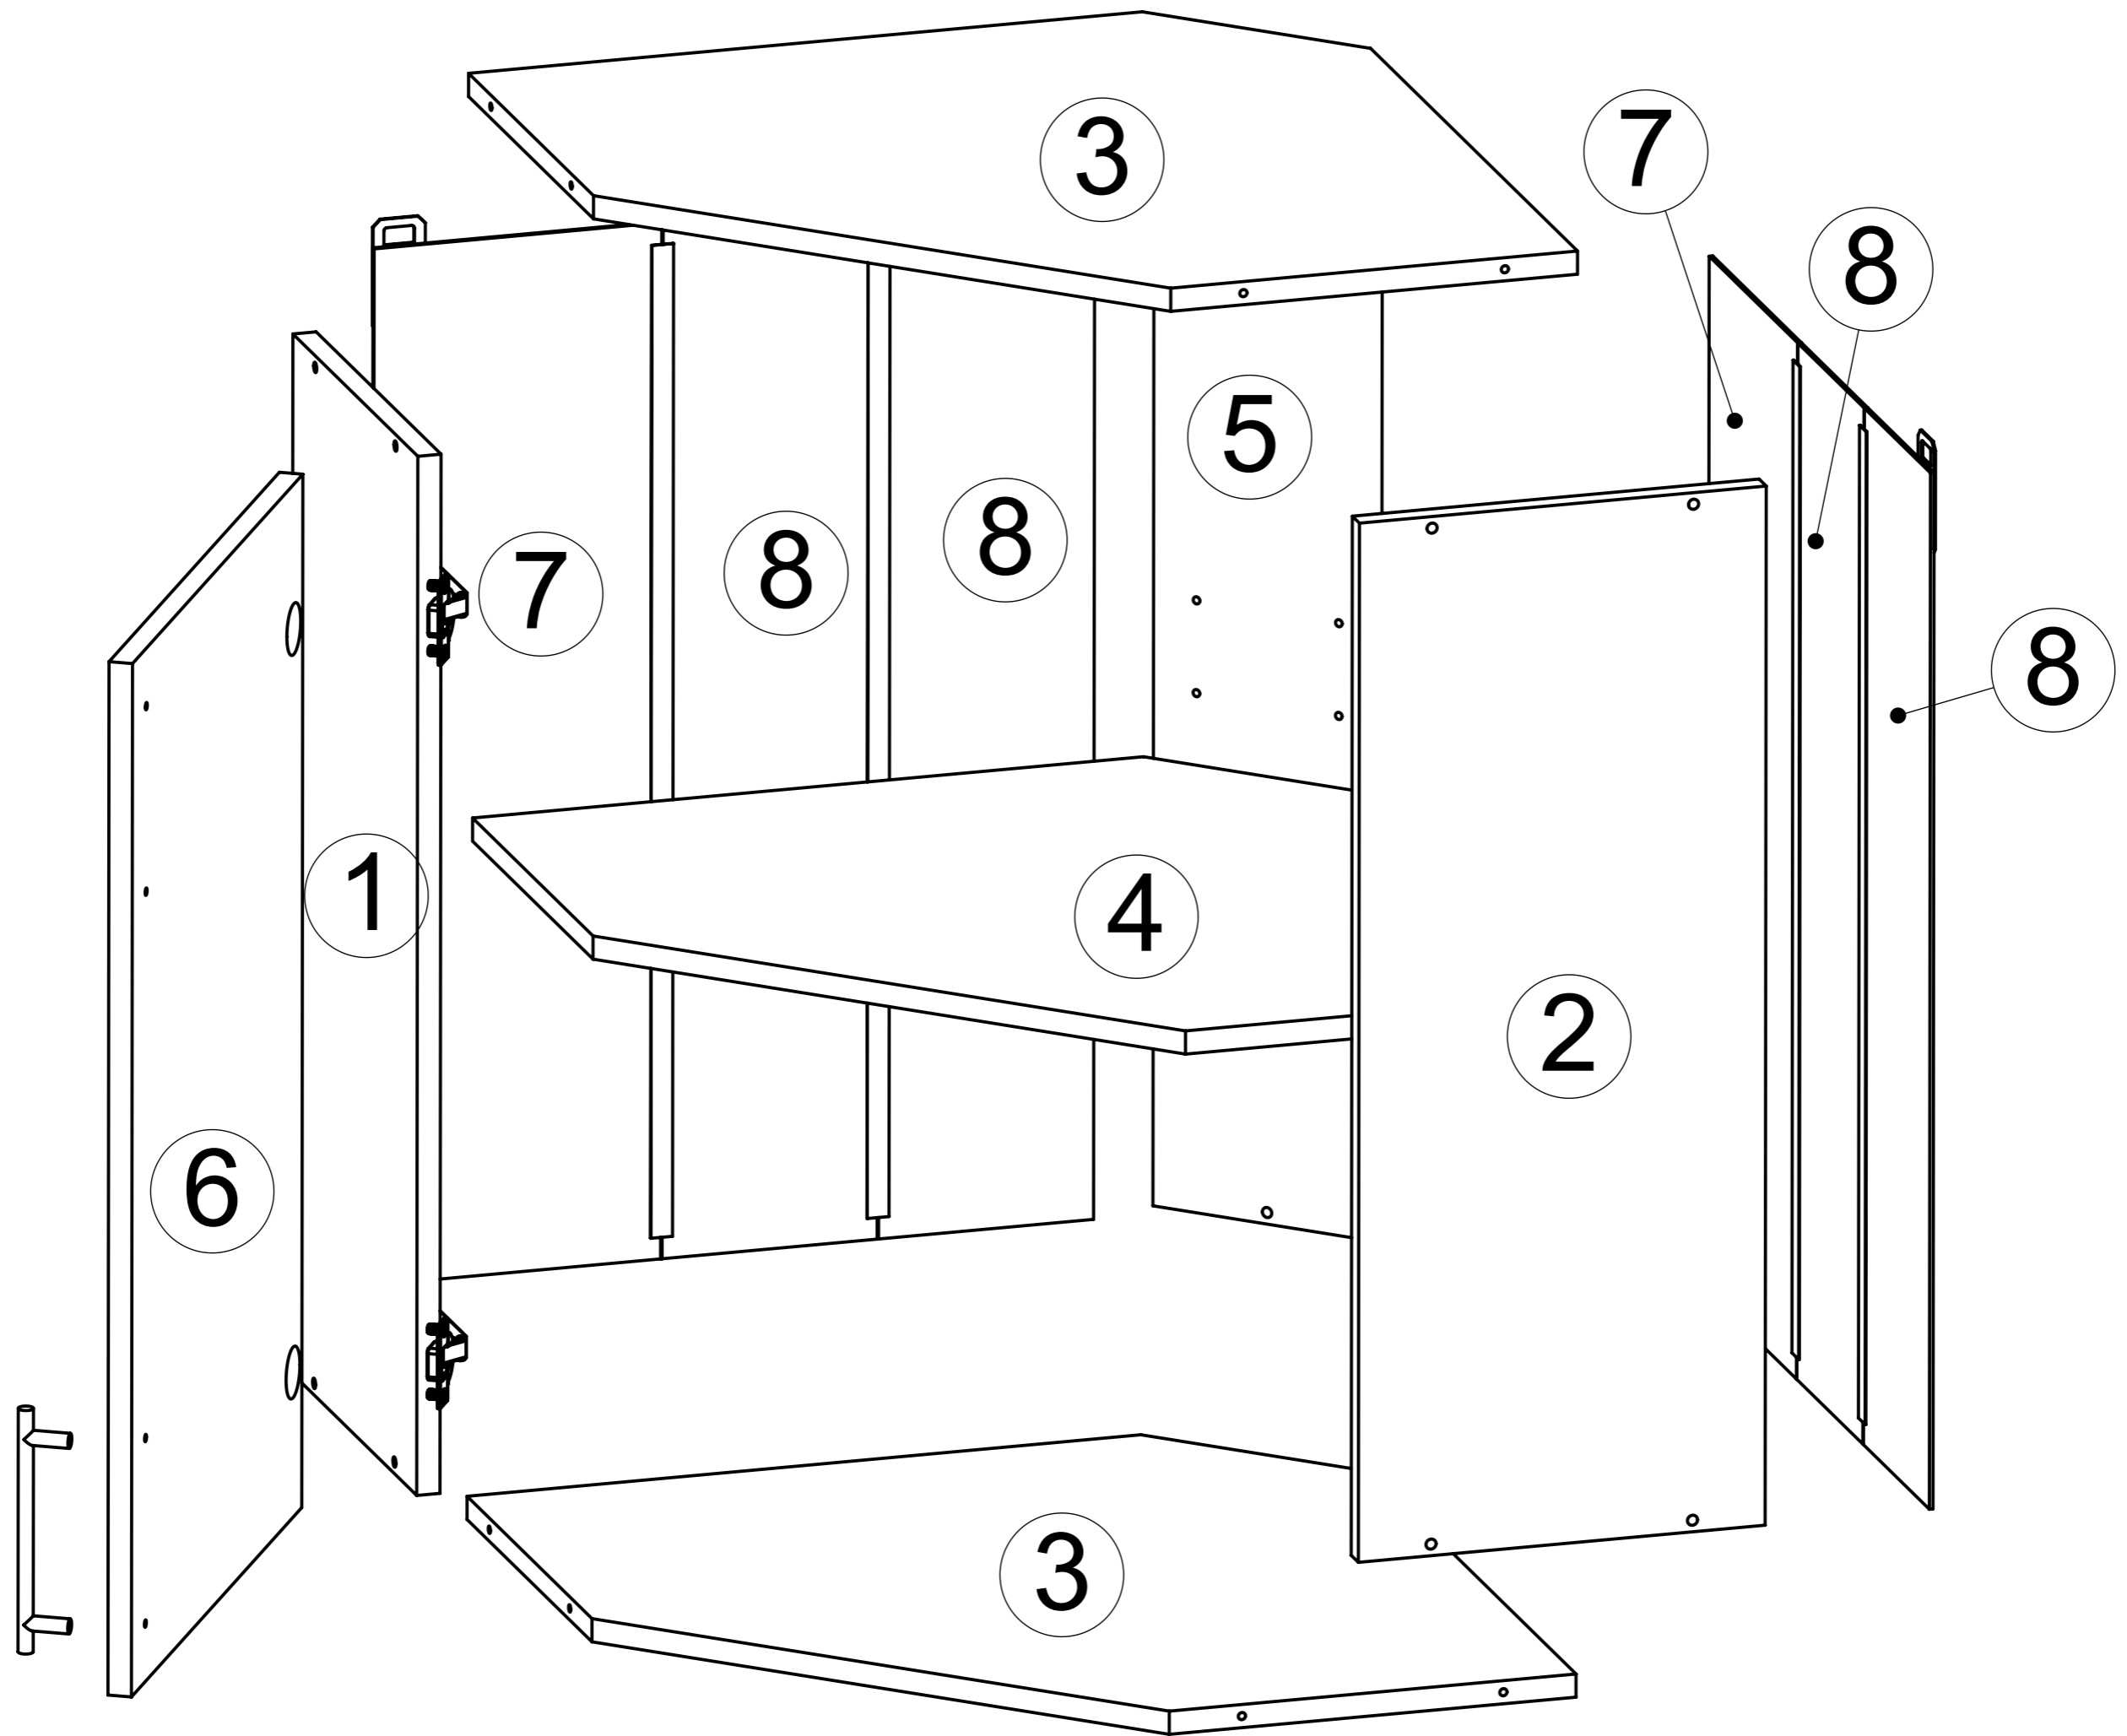

Модулі верхні 720 Wall Units 720

garant-nv.com

BT - 60/60/72

No	a * b * c	x
1	717*280*16	1
2	717*280*16	1
3	584*584*16	2
4	582*582*16	1
5	717*170*16	1
6	713*430* ¹⁶ 733*430* ¹⁸ / ₁₉	1
7	714*198*2,5	2
8	714*148*2,5	4

A x1 x10	B x2	C x2	D 20-30g	E 4*16 x4	F 6,3x13 x4	G 4*30 x8	H 3x13 *** x2
I ** x1	J 4*25 a60/or x2	K x2	L 685mm	M d-5 x2	N x6	O * x10	

1

2

3

a=b

4

* У випадку фасада зі склом (вітрини)
In the case the front is with glass