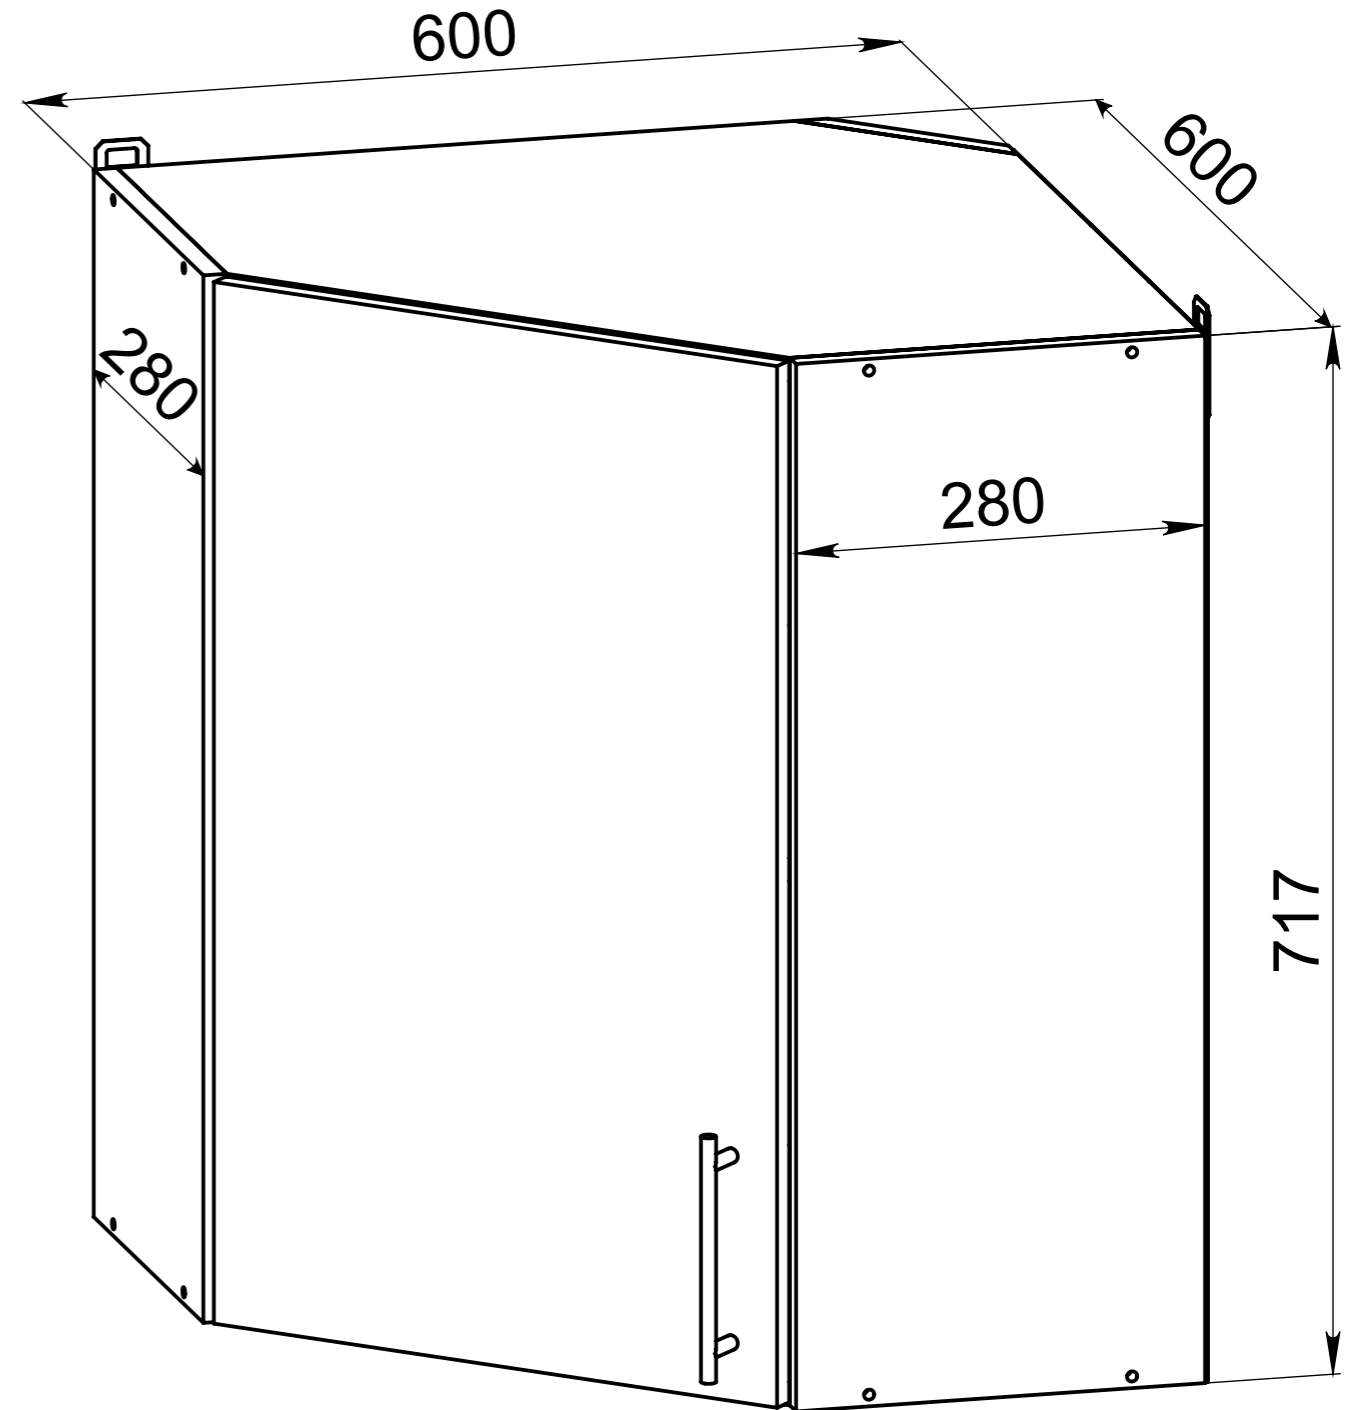

Модулі верхні 720 Wall Units 720

garant-nv.com

BT - 60/60/72

No	a * b * c	x
1	717*280*16	1
2	717*280*16	1
3	584*584*16	2
4	582*582*16	1
5	717*170*16	1
6	713*430* ¹⁶ 733*430* ¹⁸ / ₁₉	1
7	714*198*2,5	2
8	714*148*2,5	4

A x1 x10	B x2	C x2	D 20-30g	E 4*16 x4	F 6,3x13 x4	G 4*30 x8	H 3x13 *** x2
I ** x1	J 4*25 a60/or x2	K x2	L 685mm	M d-5 x2	N x6	O * x10	

1

2

3

a=b

4

* У випадку фасада зі склом (вітрини)
In the case the front is with glass