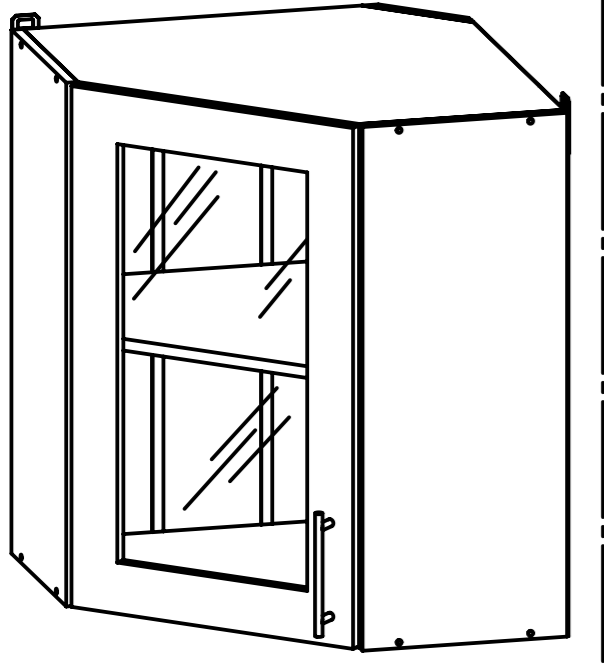

Модулі верхні 720 Wall Units 720

garant-nv.com

BT - 60/60/72

No	a * b * c	x
1	717*280*16	1
2	717*280*16	1
3	584*584*16	2
4	582*582*16	1
5	717*170*16	1
6	713*430* ¹⁶ 733*430* ¹⁸ / ₁₉	1
7	714*198*2,5	2
8	714*148*2,5	4

A x1 x10	B x2	C x2	D 20-30g	E 4*16 x4	F 6,3x13 x4	G 4*30 x8	H 3x13 *** x2
I ** x1	J 4*25 a60/or x2	K x2	L 685mm	M d-5 x2	N x6	O * x10	

1

2

3

a=b

4

* У випадку фасада зі склом (вітрини)
In the case the front is with glass