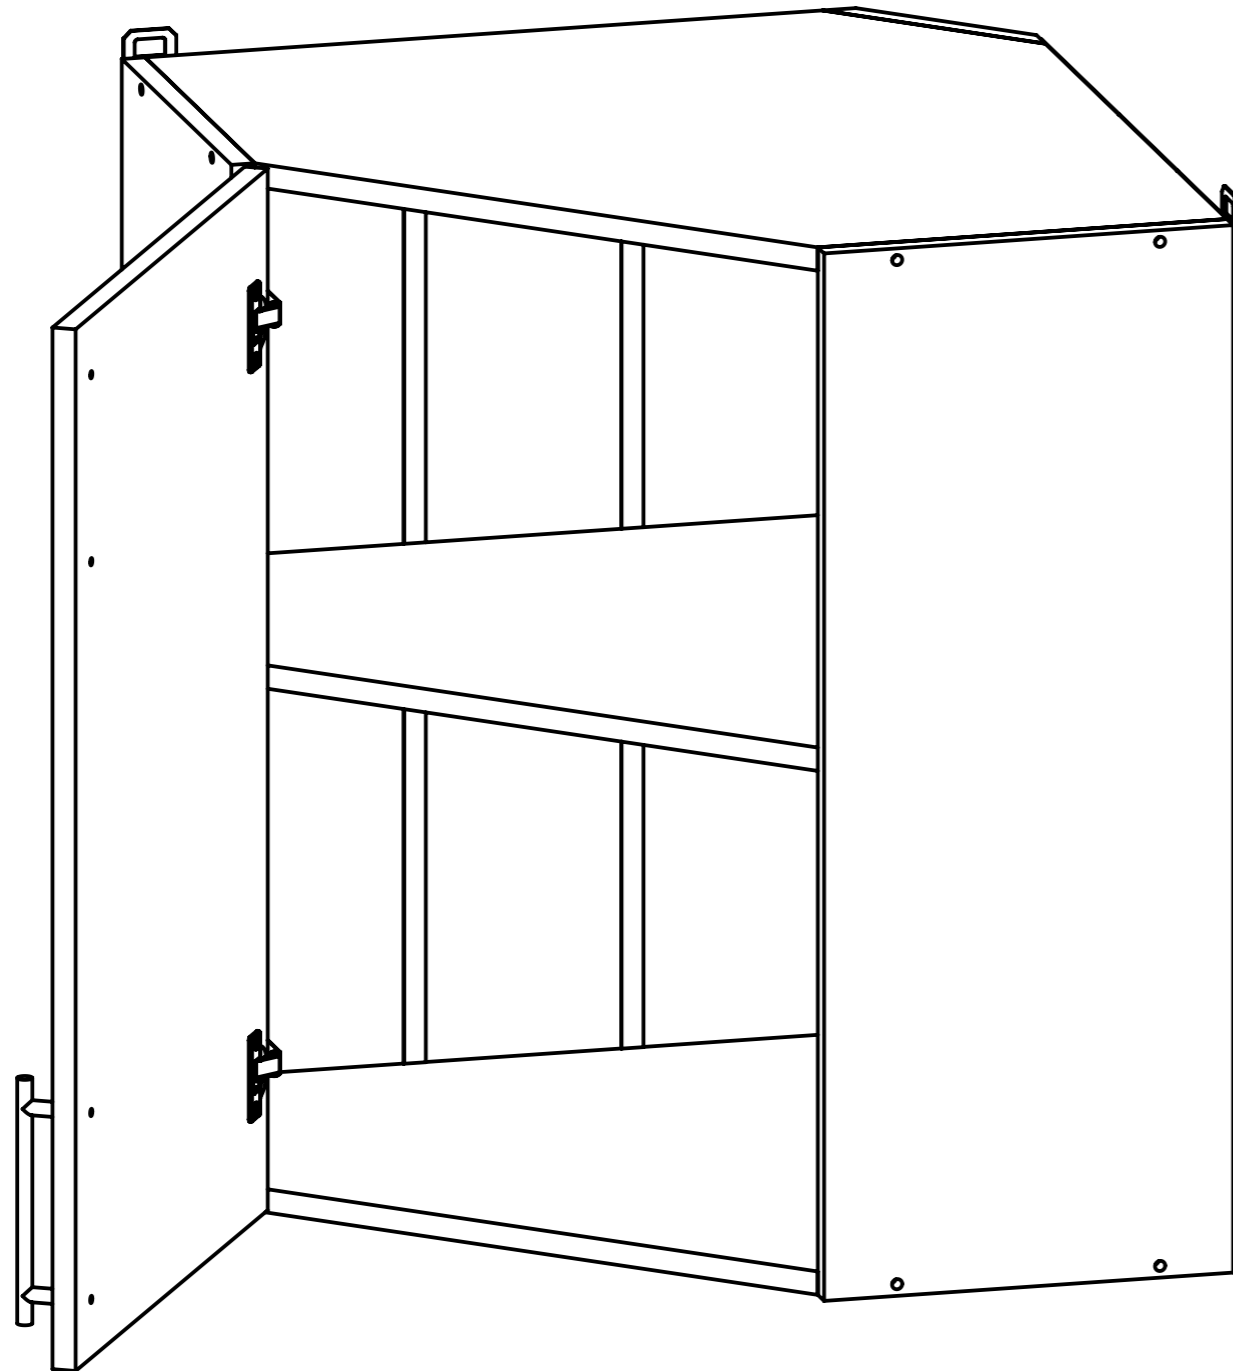

Модулі верхні 720 Wall Units 720

garant-nv.com

BT - 60/60/72

No	a * b * c	x
1	717*280*16	1
2	717*280*16	1
3	584*584*16	2
4	582*582*16	1
5	717*170*16	1
6	713*430* ¹⁶ 733*430* ¹⁸ / ₁₉	1
7	714*198*2,5	2
8	714*148*2,5	4

A x1 x10	B x2	C x2	D 20-30g	E 4*16 x4	F 6,3x13 x4	G 4*30 x8	H 3x13 *** x2
I ** x1	J 4*25 a60/or x2	K x2	L 685mm	M d-5 x2	N x6	O * x10	

1

2

3

a=b

4

* У випадку фасада зі склом (вітрини)
In the case the front is with glass