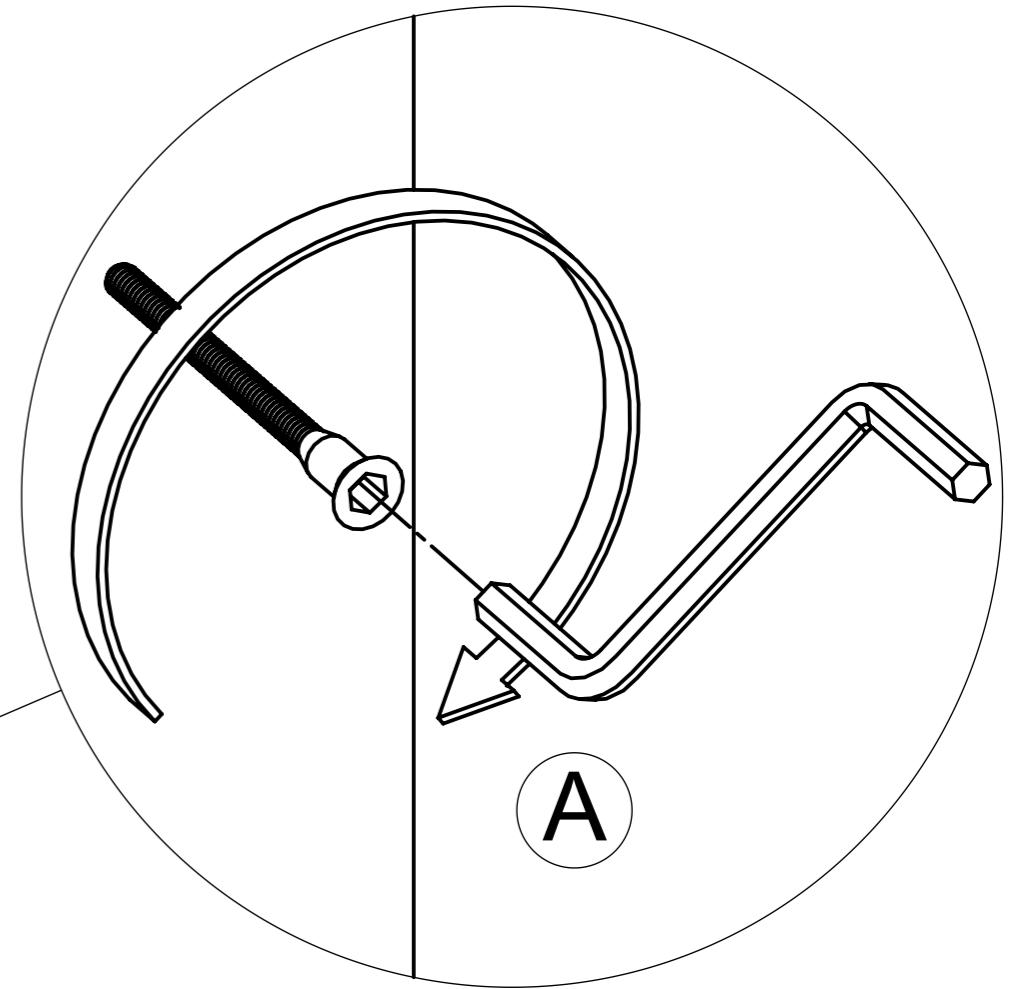

Модулі верхні 720 Wall Units 720

garant-nv.com

BT - 60/60/72

No	a * b * c	x
1	717*280*16	1
2	717*280*16	1
3	584*584*16	2
4	582*582*16	1
5	717*170*16	1
6	713*430* ¹⁶ 733*430* ¹⁸ / ₁₉	1
7	714*198*2,5	2
8	714*148*2,5	4

A x1 x10	B x2	C x2	D 20-30g	E 4*16 x4	F 6,3x13 x4	G 4*30 x8	H 3x13 *** x2
I ** x1	J 4*25 a60/or x2	K x2	L 685mm	M d-5 x2	N x6	O * x10	

1

2

3

a=b

4

* У випадку фасада зі склом (вітрини)
In the case the front is with glass

Серія Альфа, Роял
** комплектуються без Ручок
Series Alpha, Royal
complete set without Handles

*** Тільки для серії Крафт
Only for the Kraft series

5