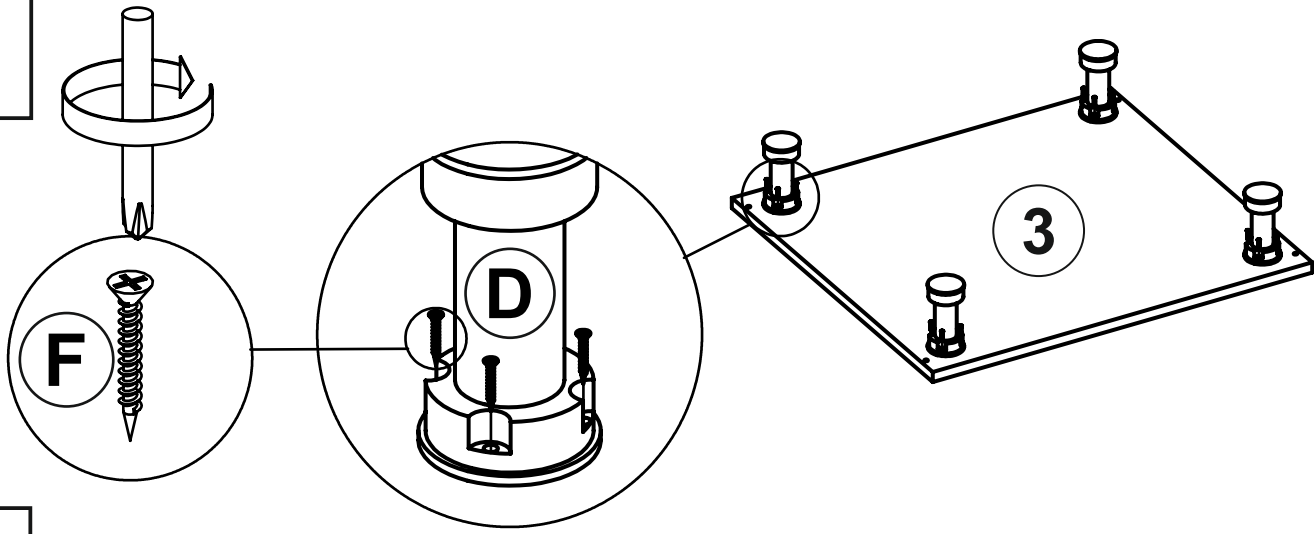

Пенали 3 / Cases 3

ПУ-60/214/3

ПУ-60/234/3

№	a x b x c	x	a x b x c	x	Пакет
1	2024x550x16	1	2231x550x16	1	2
2	2024x550x16	1	2231x550x16	1	2
3	600x550x16	1	600x550x16	1	1
4	566x530x16	1	566x530x16	1	1
5	713x596x ¹⁶ / ₁₈ / ₁₉	1	713x596x ¹⁶ / ₁₈ / ₁₉	1	3
6	713x596x ¹⁶ / ₁₈ / ₁₉	1	920x596x ¹⁶ / ₁₈ / ₁₉	1	3
7	568x550x16	4	568x550x16	4	1
8	714x598x2,5	1	920x598x2,5	1	2
9	714x598x2,5	1	714x598x2,5	1	2

1

2

3

4

5

100-120mm

a=b

6

Серія Альфа, Роял
комплектція без Ручок

Series Alpha, Royal
complete set without Handles

Тільки для серії Крафт
Only for the Kraft series

7

8

* Серия Альфа, Роял
Series Alpha, Royal

9