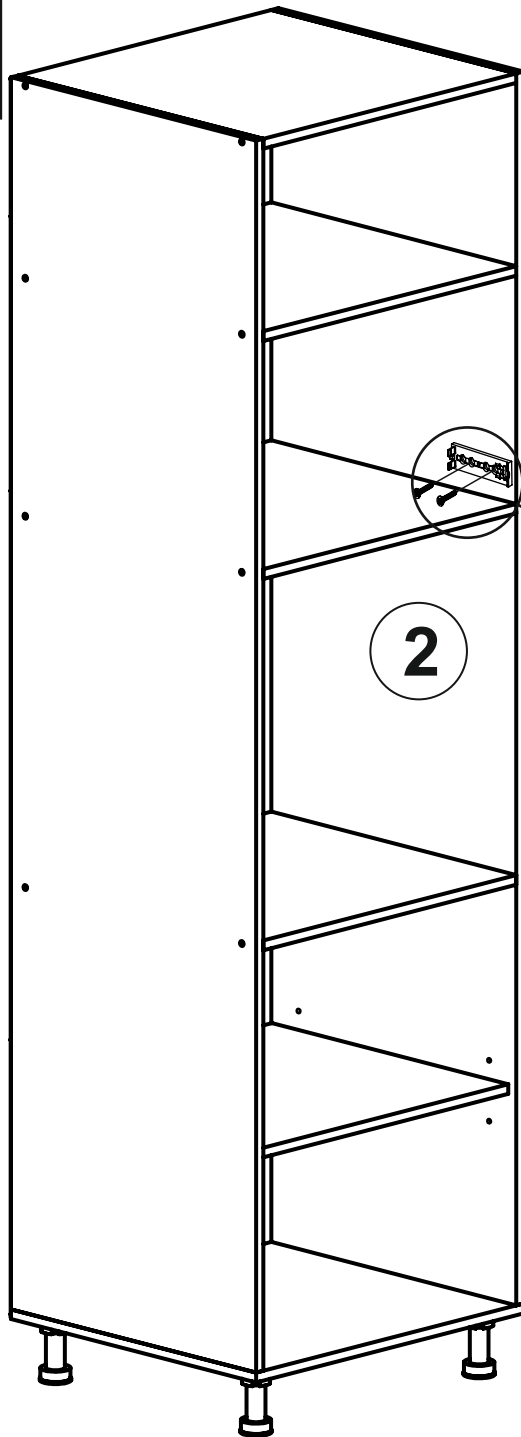

Пенали 3 / Cases 3

ПУ-60/214/3

ПУ-60/234/3

№	a x b x c	x	a x b x c	x	Пакет
1	2024x550x16	1	2231x550x16	1	2
2	2024x550x16	1	2231x550x16	1	2
3	600x550x16	1	600x550x16	1	1
4	566x530x16	1	566x530x16	1	1
5	713x596x ¹⁶ / ₁₈ / ₁₉	1	713x596x ¹⁶ / ₁₈ / ₁₉	1	3
6	713x596x ¹⁶ / ₁₈ / ₁₉	1	920x596x ¹⁶ / ₁₈ / ₁₉	1	3
7	568x550x16	4	568x550x16	4	1
8	714x598x2,5	1	920x598x2,5	1	2
9	714x598x2,5	1	714x598x2,5	1	2

Серія Альфа, Роял
комплектція без Ручок

Series Alpha, Royal
complete set without Handles

Тільки для серії Крафт
Only for the Kraft series

7

8

* Серия Альфа, Роял
Series Alpha, Royal

9