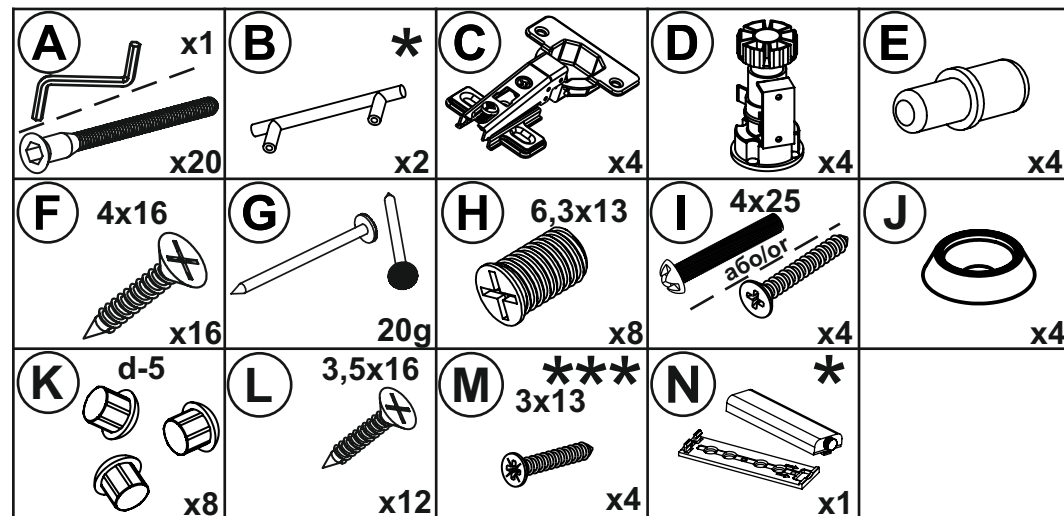

Пенали 3 / Cases 3

ПУ-60/214/3

ПУ-60/234/3

№	a x b x c	x	a x b x c	x	Пакет
1	2024x550x16	1	2231x550x16	1	2
2	2024x550x16	1	2231x550x16	1	2
3	600x550x16	1	600x550x16	1	1
4	566x530x16	1	566x530x16	1	1
5	713x596x ¹⁶ / ₁₈ / ₁₉	1	713x596x ¹⁶ / ₁₈ / ₁₉	1	3
6	713x596x ¹⁶ / ₁₈ / ₁₉	1	920x596x ¹⁶ / ₁₈ / ₁₉	1	3
7	568x550x16	4	568x550x16	4	1
8	714x598x2,5	1	920x598x2,5	1	2
9	714x598x2,5	1	714x598x2,5	1	2

1

2

3

4

5

100-120mm

a=b

6

Серія Альфа, Роял
комплектція без Ручок

Series Alpha, Royal
complete set without Handles

Тільки для серії Крафт
Only for the Kraft series

7

8

* Серия Альфа, Роял
Series Alpha, Royal

9