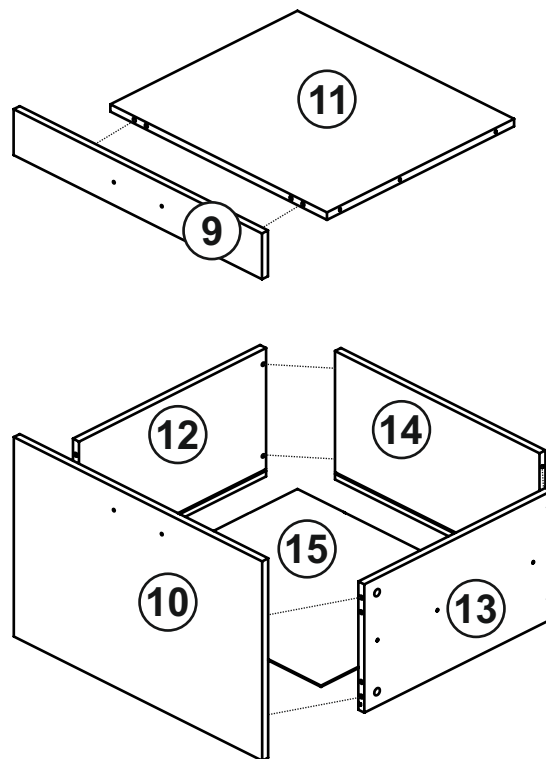

Тумба під Пралку «Prato»  
Laundry cabinet «Prato»  
1425x670x650

<b>A</b>  <b>x43</b>	<b>B</b>  <b>x35</b>	<b>C</b>  <b>x10</b>
<b>D</b>  <b>x10</b>	<b>E</b> <b>8x35</b>  <b>x34</b>	<b>F</b> <b>3.5x16</b>  <b>x16</b>
<b>G</b> <b>6.3x13</b>  <b>x16</b>	<b>H</b> <b>M4x25</b>  <b>x4</b>	<b>I</b>  <b>x10</b>
<b>J</b>  <b>x2</b>	<b>K</b> <b>8x80</b>  <b>x2</b>	<b>L</b> <b>H-45 L-500</b>  <b>x2</b>
<b>M</b>  <b>x2</b>	<b>N</b>  <b>x4</b>	<b>O</b>  <b>x1</b>

№	A x B x C	x	Package
1	478x564x16	1	1
2	478x564x16	1	1
3	636x581x32	1	1
4	636x581x32	1	1
5	636x478x16	1	1
6	1409x648x16	1	2
7	1409x648x16	1	2
8	670x650x16	1	2
9	100x664x16	1	2
10	435x664x16	1	2
11	500x579x16	1	1
12	500x280x16	1	1
13	500x280x16	1	1
14	547x280x16	1	1
15	494x557x3	1	1
		1	1