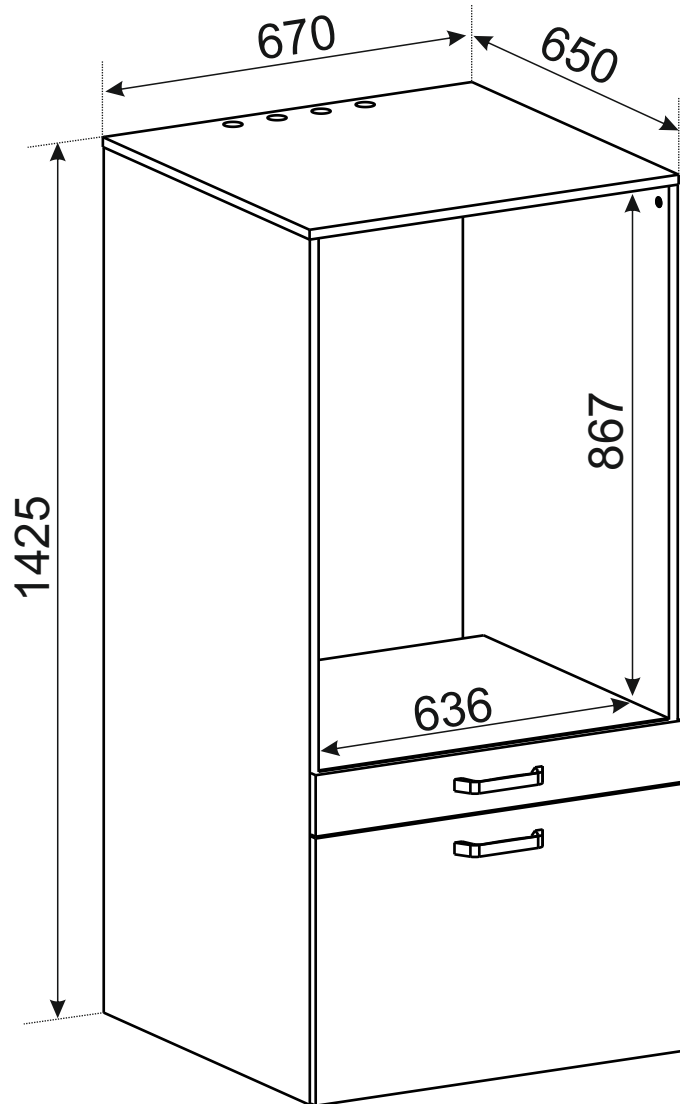

Тумба під Пралку «Prato»  
Laundry cabinet «Prato»  
1425x670x650

<b>A</b>  <b>x43</b>	<b>B</b>  <b>x35</b>	<b>C</b>  <b>x10</b>
<b>D</b>  <b>x10</b>	<b>E</b> <b>8x35</b>  <b>x34</b>	<b>F</b> <b>3.5x16</b>  <b>x16</b>
<b>G</b> <b>6.3x13</b>  <b>x16</b>	<b>H</b> <b>M4x25</b>  <b>x4</b>	<b>I</b>  <b>x10</b>
<b>J</b>  <b>x2</b>	<b>K</b> <b>8x80</b>  <b>x2</b>	<b>L</b> <b>H-45 L-500</b>  <b>x2</b>
<b>M</b>  <b>x2</b>	<b>N</b>  <b>x4</b>	<b>O</b>  <b>x1</b>

№	A x B x C	x	Package
1	478x564x16	1	1
2	478x564x16	1	1
3	636x581x32	1	1
4	636x581x32	1	1
5	636x478x16	1	1
6	1409x648x16	1	2
7	1409x648x16	1	2
8	670x650x16	1	2
9	100x664x16	1	2
10	435x664x16	1	2
11	500x579x16	1	1
12	500x280x16	1	1
13	500x280x16	1	1
14	547x280x16	1	1
15	494x557x3	1	1
		1	1

1

2

3

4

5

6

7

8