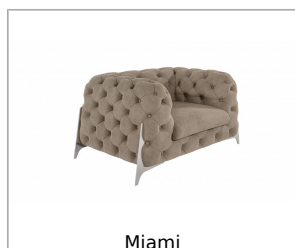

Produkty powiązane:

Miami