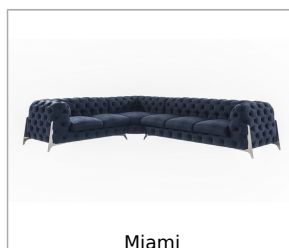

Miami

ROPEZ®
FURNITURE FACTORY

Funkcje:

Sprężyny faliste

Pianka wysokoelastyczna

Zeskanuj kod QR żeby zobaczyć ten produkt w katalogu ROPEZ:

Dane techniczne:

Numer produktu ROPEZ	ROP-A352
Wymiary	W120 x D80 x H45 cm
Szerokość całkowita	120 cm
Głębokość całkowita	80 cm
Wysokość całkowita z poduszką	45 cm
Wysokość siedziska	45 cm
Wysokość nogi	15 cm
Ilość nóg, materiał z jakiego są wykonane, kolor	Metalowe - 4 szt. - Chrom / Złoty / Czarny
Ile osobowy jest mebel	2
Maksymalna nośność	250 kg
Mebel do transportu w całości czy rozmontowany, jeśli rozmontowany co trzeba złożyć	Klient musi tylko przykręcić nogi do mebla.
Rodzaj pianki siedziskowej	Wysoko elastyczna pianka poliuretanowa
Rodzaj zawieszenia siedziska	Sprężyny faliste
Materiał stelaża	Płyty wiórowe, MDF, HDF, Drewno lite, Sklejka
Czy tył mebla jest otapicerowany tkaniną	Tak

Produkty powiązane:

Miami