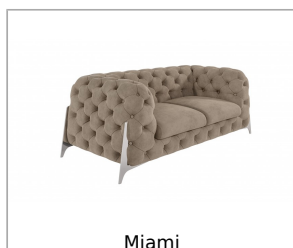

Miami

ROPEZ®
FURNITURE FACTORY

Funkcje:

Sprężyny faliste

Pianka wysokoelastyczna

Zeskanuj kod QR żeby zobaczyć ten produkt w katalogu ROPEZ:

Dane techniczne:

Numer produktu ROPEZ	ROP-A352
Wymiary	W120 x D80 x H45 cm
Szerokość całkowita	120 cm
Głębokość całkowita	80 cm
Wysokość całkowita z poduszką	45 cm
Wysokość siedziska	45 cm
Wysokość nogi	15 cm
Ilość nóg, materiał z jakiego są wykonane, kolor	Metalowe - 4 szt. - Chrom / Złoty / Czarny
Ile osobowy jest mebel	2
Maksymalna nośność	250 kg
Mebel do transportu w całości czy rozmontowany, jeśli rozmontowany co trzeba złożyć	Klient musi tylko przykręcić nogi do mebla.
Rodzaj pianki siedziskowej	Wysoko elastyczna pianka poliuretanowa
Rodzaj zawieszenia siedziska	Sprężyny faliste
Materiał stelaża	Płyty wiórowe, MDF, HDF, Drewno lite, Sklejka
Czy tył mebla jest otapicerowany tkaniną	Tak

Produkty powiązane:

Miami