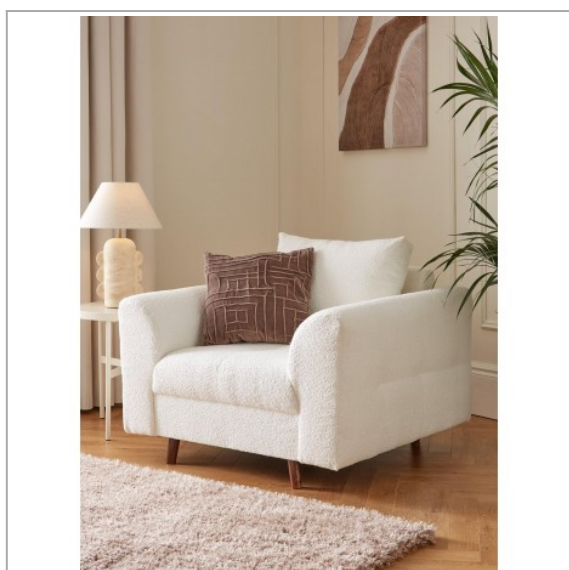

### Funkcje:

Sprężyny faliste

Pianka wysokoelastyczna

Zeskanuj kod QR żeby zobaczyć ten produkt w katalogu ROPEZ:

### Dane techniczne:

Numer produktu ROPEZ	ROP-D014
Wymiary	W97 x D93 x H81 cm
Szerokość całkowita	97 cm
Głębokość całkowita	93 cm
Wysokość całkowita z poduszką	81 cm
Wysokość całkowita bez poduszki	66 cm
Wysokość siedziska	40 cm
Wysokość oparcia	41 cm
Wysokość nogi	10 cm
Wysokość boczka	58,5 cm
Głębokość siedziska bez poduszki	77 cm
Głębokość siedziska do poduszki	58 cm
Głębokość boczka	58,5 cm
Szerokość całkowita siedziska	57 cm
Szerokość boczka	21,5 cm
Czy narożnik jest uniwersalny z możliwością montażu na lewą albo prawą stronę?	Nie
Ilość nóg, materiał z jakiego są wykonane, kolor	Drewniane - 4 szt. - Jasny brąz
Ile osobowy jest mebel	1
Maksymalna nośność	125 kg
Mebel do transportu w całości czy rozmontowany, jeśli rozmontowany co trzeba złożyć	Klient musi tylko przykręcić nogi do mebla.
Rodzaj pianki siedziskowej	Wysokoelastyczna pianka poliuretanowa
Rodzaj pianki oparciowej	Wysokoelastyczna pianka poliuretanowa
Rodzaj zawieszenia siedziska	Sprężyny faliste
Rodzaj zawieszenia oparcia	Luźne poduszki oparciowe wypełnione pianką oraz silikonem
Materiał stelaża	Płyty wiórowe, MDF, HDF, Drewno lite, Sklejka
Czy tył mebla jest otapicerowany tkaniną	Tak
Ilość boczaków	2