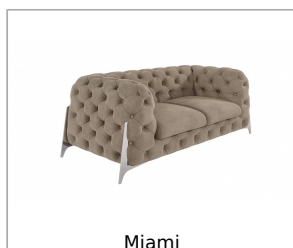

No image
available

Miami

ROPEZ®
FURNITURE FACTORY

Funkcje:

Sprężyny faliste

Pianka wysokoelastyczna

Zeskanuj kod QR żeby zobaczyć ten produkt w katalogu ROPEZ:

Dane techniczne:

Numer produktu ROPEZ	ROP-A351
Wymiary	W120 x D60 x H45 cm
Szerokość całkowita	120 cm
Głębokość całkowita	60 cm
Wysokość całkowita z poduszką	45 cm
Wysokość siedziska	45 cm
Wysokość nogi	15 cm
Ilość nóg, materiał z jakiego są wykonane, kolor	Metalowe - 4 szt. - Chrom / Złoty / Czarny
Ile osobowy jest mebel	2
Maksymalna nośność	250 kg
Mebel do transportu w całości czy rozmontowany, jeśli rozmontowany co trzeba złożyć	Klient musi tylko przykręcić nogi do mebla.
Rodzaj pianki siedziskowej	Wysoko elastyczna pianka poliuretanowa
Rodzaj zawieszenia siedziska	Sprężyny faliste
Materiał stelaża	Płyty wiórowe, MDF, HDF, Drewno lite, Sklejka
Czy tył mebla jest otapicerowany tkaniną	Tak

Produkty powiązane:

Miami