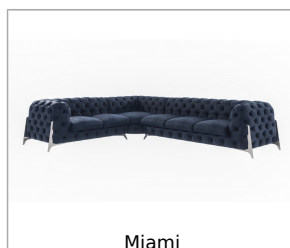

No image
available

Miami

ROPEZ®
FURNITURE FACTORY

Funkcje:

Sprężyny faliste

Pianka wysokoelastyczna

Zeskanuj kod QR żeby zobaczyć ten produkt w katalogu ROPEZ:

Dane techniczne:

Numer produktu ROPEZ	ROP-A351
Wymiary	W120 x D60 x H45 cm
Szerokość całkowita	120 cm
Głębokość całkowita	60 cm
Wysokość całkowita z poduszką	45 cm
Wysokość siedziska	45 cm
Wysokość nogi	15 cm
Ilość nóg, materiał z jakiego są wykonane, kolor	Metalowe - 4 szt. - Chrom / Złoty / Czarny
Ile osobowy jest mebel	2
Maksymalna nośność	250 kg
Mebel do transportu w całości czy rozmontowany, jeśli rozmontowany co trzeba złożyć	Klient musi tylko przykręcić nogi do mebla.
Rodzaj pianki siedziskowej	Wysoko elastyczna pianka poliuretanowa
Rodzaj zawieszenia siedziska	Sprężyny faliste
Materiał stelaża	Płyty wiórowe, MDF, HDF, Drewno lite, Sklejka
Czy tył mebla jest otapicerowany tkaniną	Tak

Produkty powiązane:

Miami