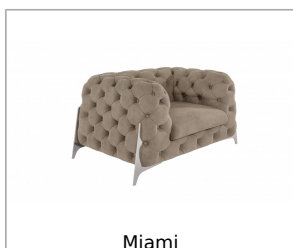

Produkty powiązane:

Miami