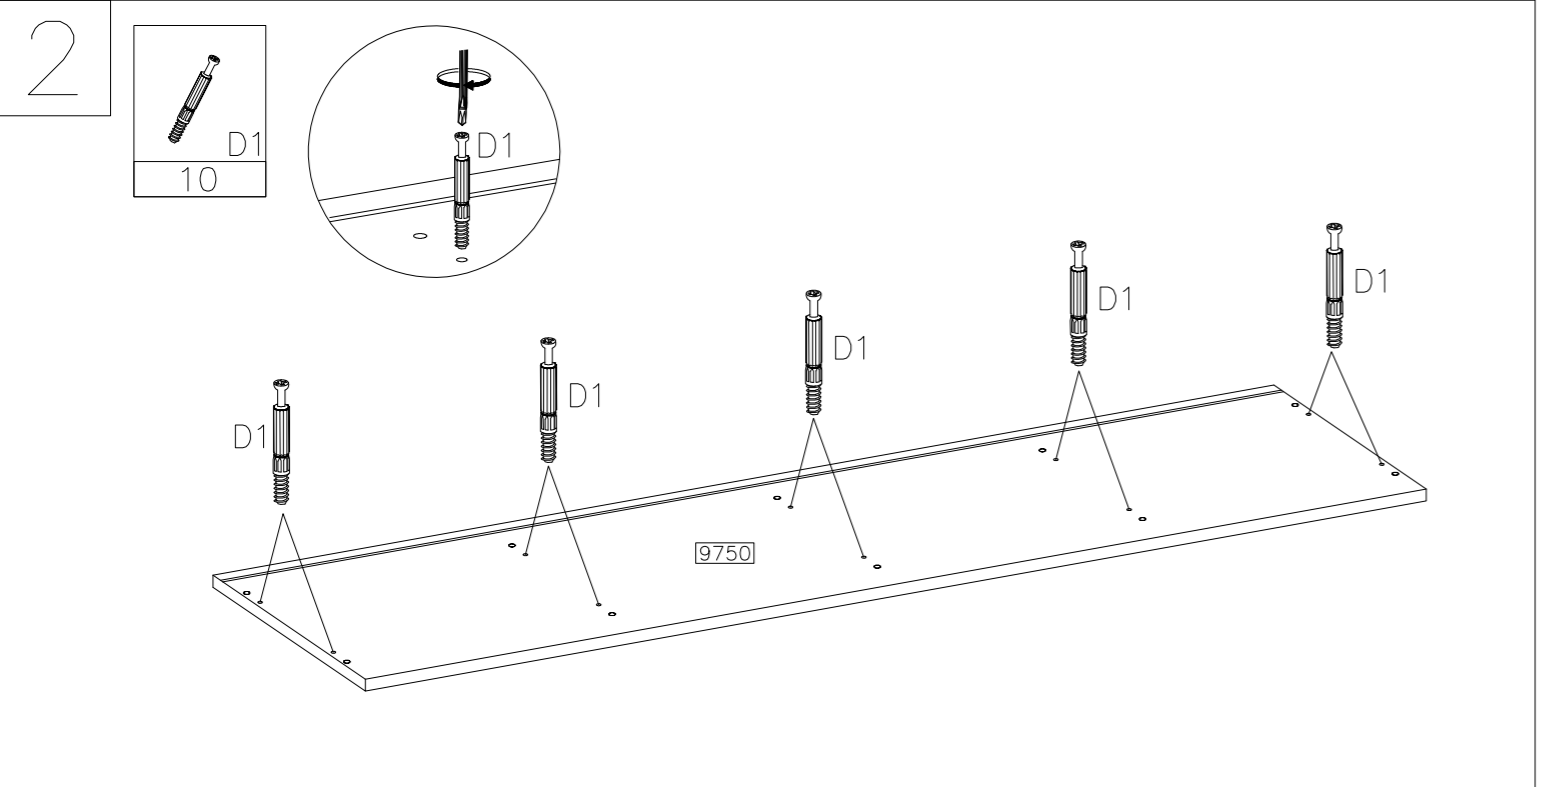

BRUNO BR4a

PUSH TO OPEN

| # | ART. NR | L | W | T | Q | Col.No |
|----|---------|------|-----|-----|---|--------|
| 1 | 9696 | 408 | 404 | 16 | 1 | 1 |
| 2 | 9697 | 408 | 404 | 16 | 1 | 1 |
| 3 | 9698 | 408 | 364 | 16 | 1 | 1 |
| 4 | 9699 | 408 | 364 | 16 | 1 | 1 |
| 5 | 9749 | 408 | 360 | 16 | 1 | 1 |
| 6 | 9674 | 345 | 153 | 6 | 2 | 1 |
| 7 | 9675 | 56 | 153 | 6 | 2 | 1 |
| 8 | 9750 | 1710 | 404 | 16 | 1 | 2 |
| 9 | 9751 | 1710 | 404 | 16 | 1 | 2 |
| 10 | 9703 | 300 | 240 | 16 | 2 | 2 |
| 11 | 9704 | 300 | 240 | 16 | 2 | 2 |
| 12 | 9754 | 363 | 223 | 16 | 2 | 2 |
| 13 | 9702 | 413 | 60 | 16 | 2 | 2 |
| 14 | 9763 | 378 | 308 | 2,5 | 2 | 2 |
| 15 | 9764 | 1693 | 423 | 2,5 | 1 | 2 |
| 16 | 9708 | 400 | 438 | 16 | 1 | 3 |
| 17 | 9707 | 368 | 407 | 16 | 1 | 3 |
| 18 | 9783 | 400 | 407 | 16 | 1 | 3 |
| 19 | 9759 | 400 | 407 | 16 | 1 | 3 |
| 20 | 9673 | 310 | 100 | 16 | 1 | 3 |

WALL DRILL

53cm
37cm
171cm

| | | | | | | | | |
|----------|-----------|-----------|----------|----------|----------|---------|---------|-----------|
| A 34 | B 10 | C 18 | D1 18 | E 18 | E1 10 | G7 2 | G6 2 | P13 12 |
| O 1 | P9 16 | L 10 | C5 2 | P4 4 | N 2 | U 8 | | |
| P1 21 | L 2SET | R 2SET | F4 6 | P8 18 | P7 4 | | | |