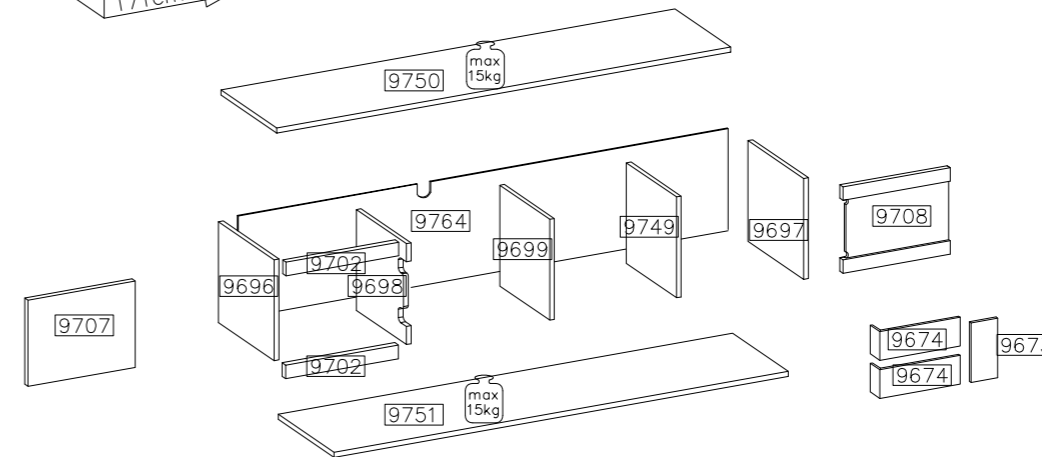

BRUNO BR4a

PUSH TO OPEN

| # | ART. NR | L | W | T | Q | Col.No |
|----|---------|------|-----|-----|---|--------|
| 1 | 9696 | 408 | 404 | 16 | 1 | 1 |
| 2 | 9697 | 408 | 404 | 16 | 1 | 1 |
| 3 | 9698 | 408 | 364 | 16 | 1 | 1 |
| 4 | 9699 | 408 | 364 | 16 | 1 | 1 |
| 5 | 9749 | 408 | 360 | 16 | 1 | 1 |
| 6 | 9674 | 345 | 153 | 6 | 2 | 1 |
| 7 | 9675 | 56 | 153 | 6 | 2 | 1 |
| 8 | 9750 | 1710 | 404 | 16 | 1 | 2 |
| 9 | 9751 | 1710 | 404 | 16 | 1 | 2 |
| 10 | 9703 | 300 | 240 | 16 | 2 | 2 |
| 11 | 9704 | 300 | 240 | 16 | 2 | 2 |
| 12 | 9754 | 363 | 223 | 16 | 2 | 2 |
| 13 | 9702 | 413 | 60 | 16 | 2 | 2 |
| 14 | 9763 | 378 | 308 | 2,5 | 2 | 2 |
| 15 | 9764 | 1693 | 423 | 2,5 | 1 | 2 |
| 16 | 9708 | 400 | 438 | 16 | 1 | 3 |
| 17 | 9707 | 368 | 407 | 16 | 1 | 3 |
| 18 | 9783 | 400 | 407 | 16 | 1 | 3 |
| 19 | 9759 | 400 | 407 | 16 | 1 | 3 |
| 20 | 9673 | 310 | 100 | 16 | 1 | 3 |

WALL DRILL

53cm
37cm
171cm

| | | | | | | | | |
|----------|-----------|-----------|----------|----------|----------|---------|---------|-----------|
| A 34 | B 10 | C 18 | D1 18 | E 18 | E1 10 | G7 2 | G6 2 | P13 12 |
| O 1 | P9 16 | L 10 | C5 2 | P4 4 | N 2 | U 8 | | |
| P1 21 | L 2SET | R 2SET | F4 6 | P8 18 | P7 4 | | | |