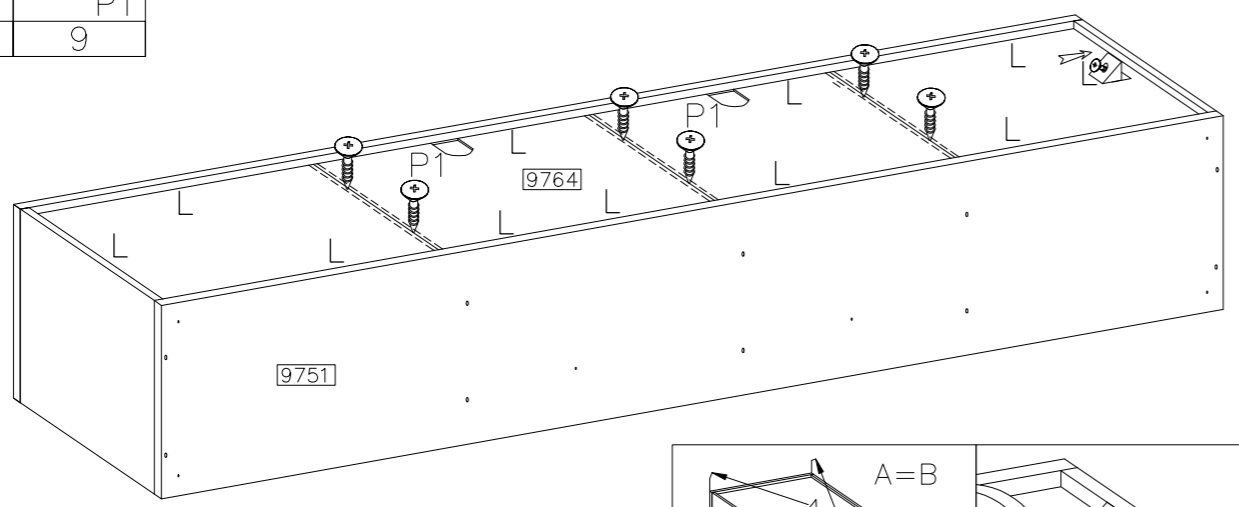

6

7

8

9

10

G6	P9	P13	G7
2	8	12	2