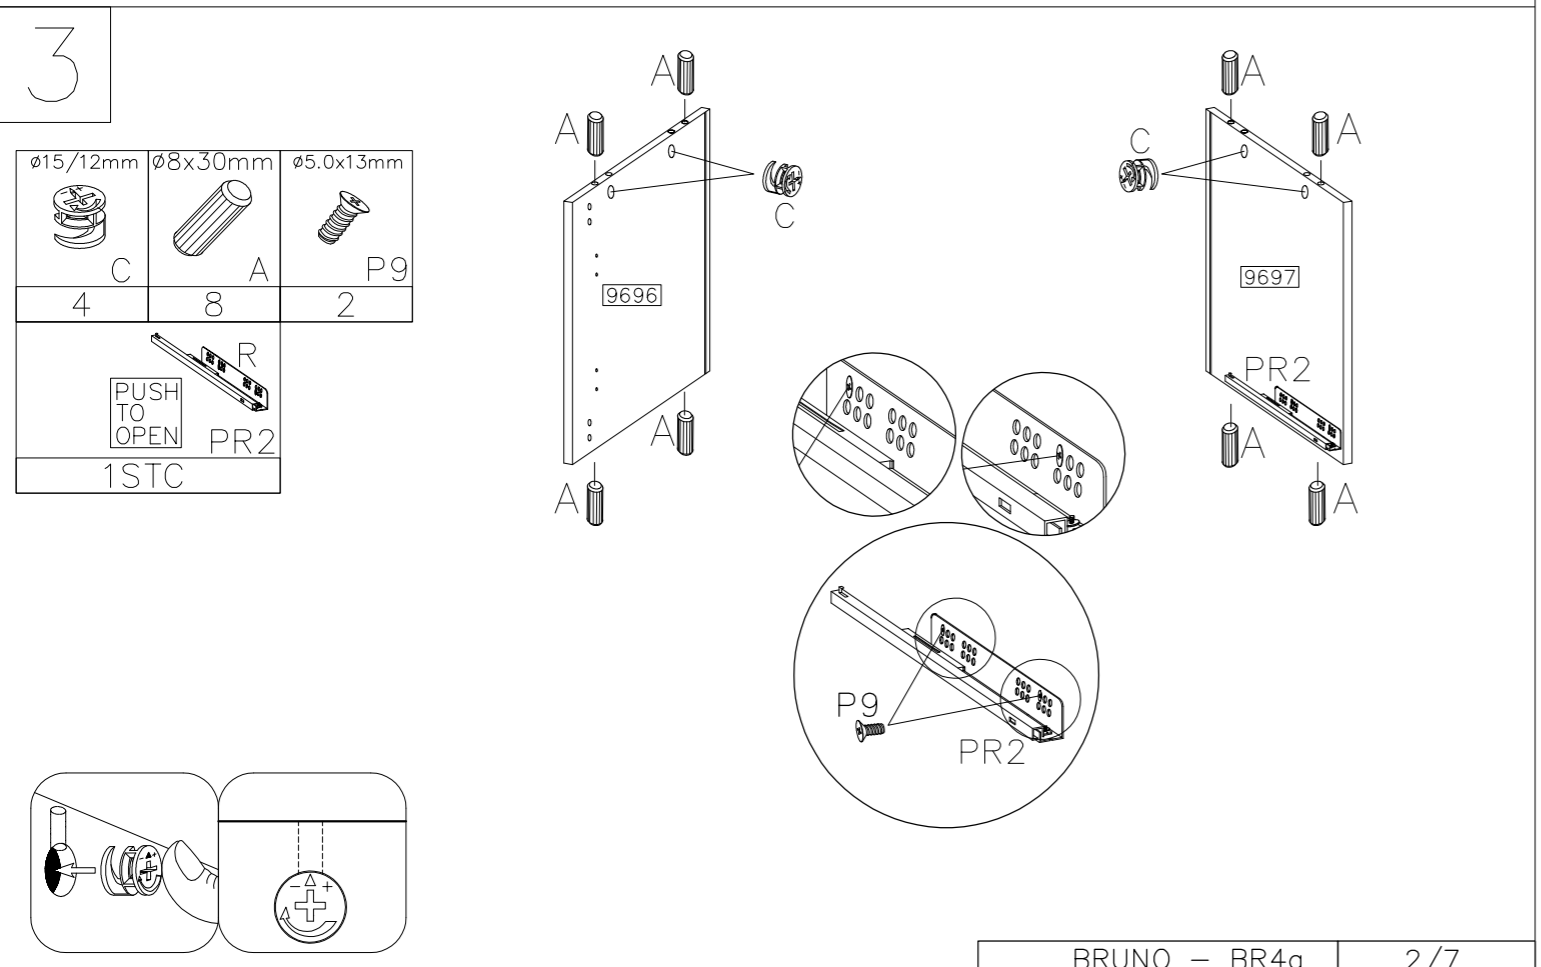

BRUNO BR4a

PUSH TO OPEN

| # | ART. NR | L | W | T | Q | Col.No |
|----|---------|------|-----|-----|---|--------|
| 1 | 9696 | 408 | 404 | 16 | 1 | 1 |
| 2 | 9697 | 408 | 404 | 16 | 1 | 1 |
| 3 | 9698 | 408 | 364 | 16 | 1 | 1 |
| 4 | 9699 | 408 | 364 | 16 | 1 | 1 |
| 5 | 9749 | 408 | 360 | 16 | 1 | 1 |
| 6 | 9674 | 345 | 153 | 6 | 2 | 1 |
| 7 | 9675 | 56 | 153 | 6 | 2 | 1 |
| 8 | 9750 | 1710 | 404 | 16 | 1 | 2 |
| 9 | 9751 | 1710 | 404 | 16 | 1 | 2 |
| 10 | 9703 | 300 | 240 | 16 | 2 | 2 |
| 11 | 9704 | 300 | 240 | 16 | 2 | 2 |
| 12 | 9754 | 363 | 223 | 16 | 2 | 2 |
| 13 | 9702 | 413 | 60 | 16 | 2 | 2 |
| 14 | 9763 | 378 | 308 | 2,5 | 2 | 2 |
| 15 | 9764 | 1693 | 423 | 2,5 | 1 | 2 |
| 16 | 9708 | 400 | 438 | 16 | 1 | 3 |
| 17 | 9707 | 368 | 407 | 16 | 1 | 3 |
| 18 | 9783 | 400 | 407 | 16 | 1 | 3 |
| 19 | 9759 | 400 | 407 | 16 | 1 | 3 |
| 20 | 9673 | 310 | 100 | 16 | 1 | 3 |

WALL DRILL

53cm
37cm
171cm

| | | | | | | | | |
|----------|-----------|-----------|----------|----------|----------|---------|---------|-----------|
| A 34 | B 10 | C 18 | D1 18 | E 18 | E1 10 | G7 2 | G6 2 | P13 12 |
| O 1 | P9 16 | L 10 | C5 2 | P4 4 | N 2 | U 8 | | |
| P1 21 | L 2SET | R 2SET | F4 6 | P8 18 | P7 4 | | | |