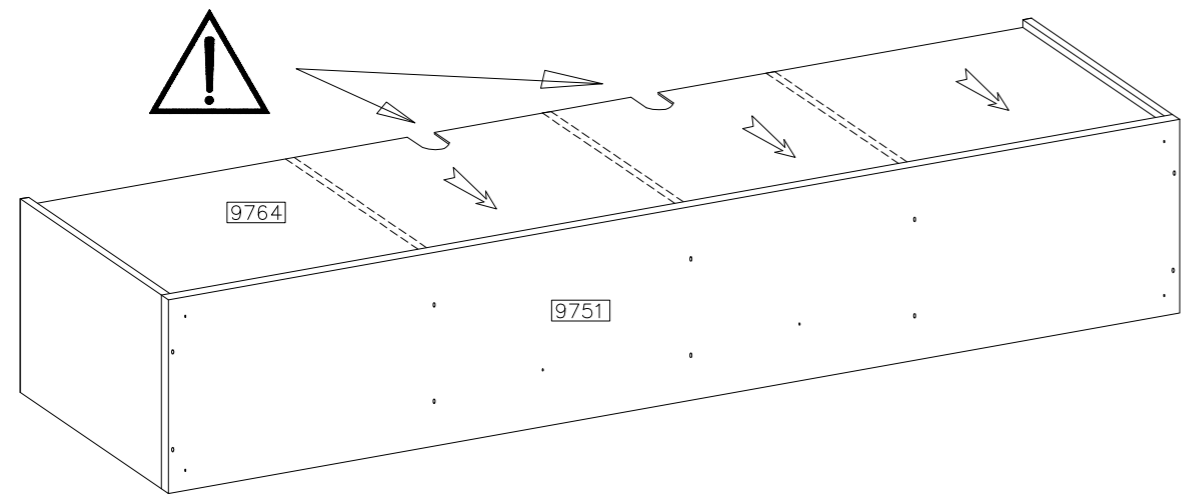

6

7

8

9

10

G6	P9	P13	G7
2	8	12	2