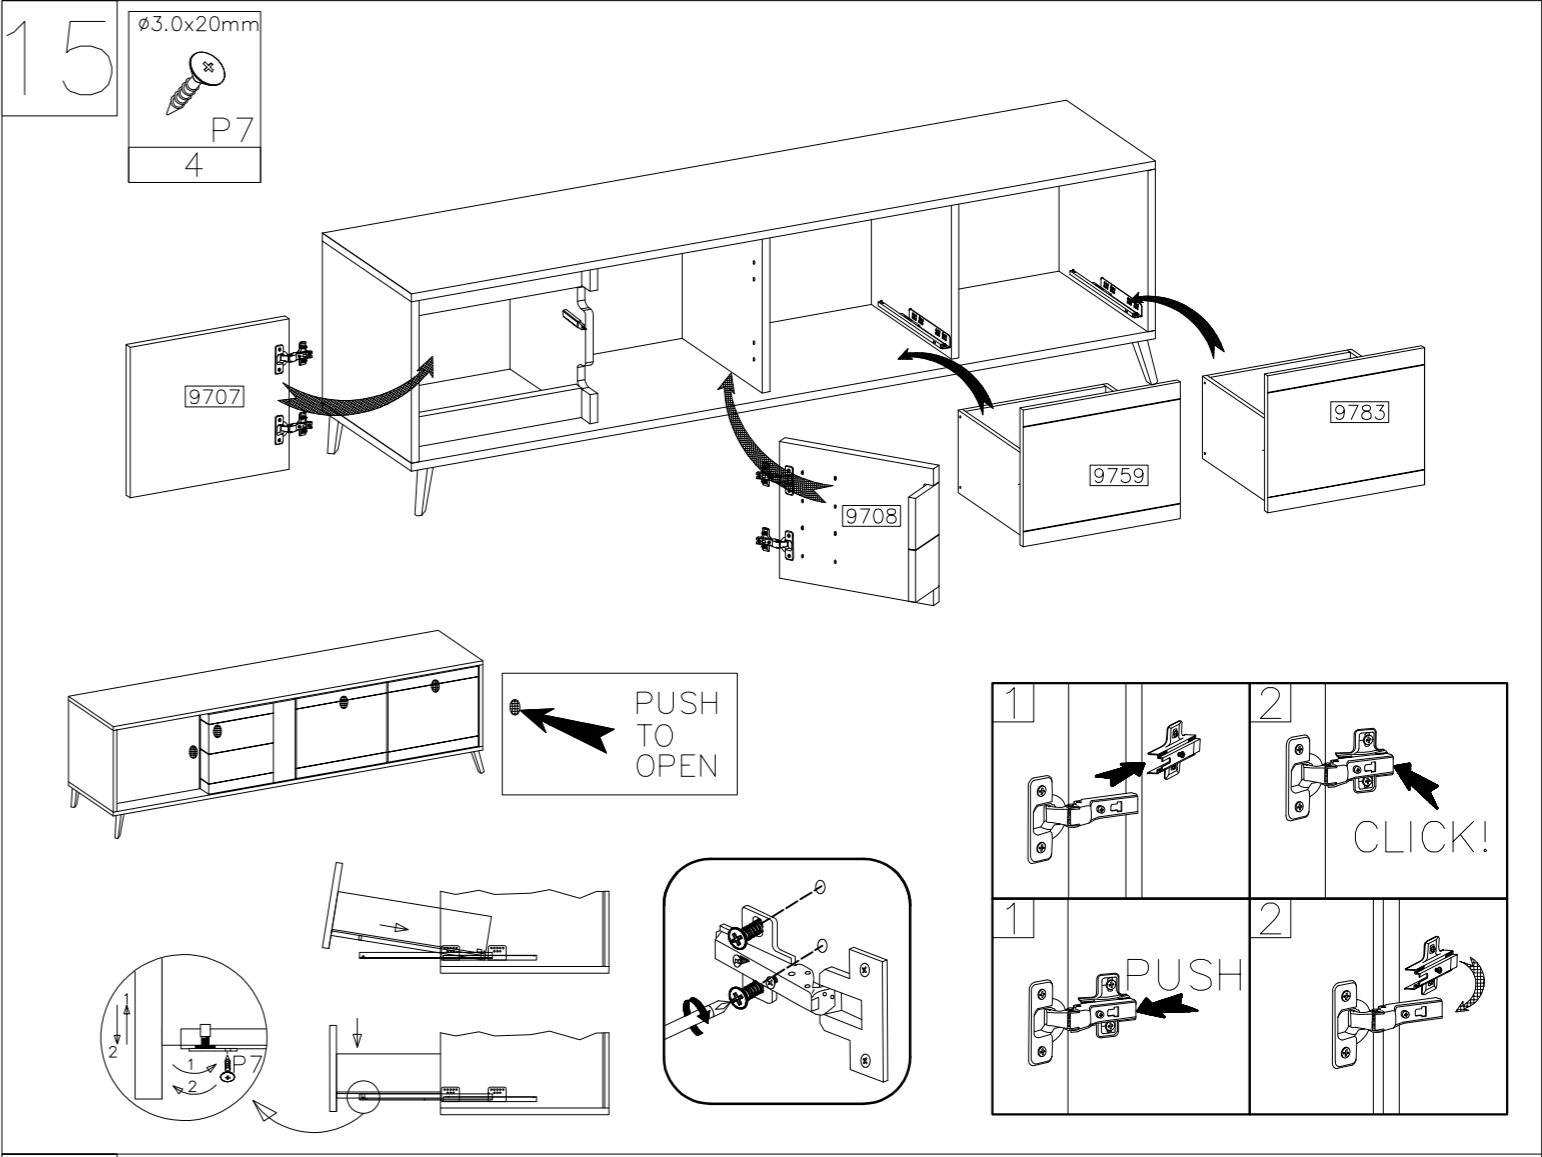

BRUNO BR4a

PUSH TO OPEN

| # | ART. NR | L | W | T | Q | Col.No |
|----|---------|------|-----|-----|---|--------|
| 1 | 9696 | 408 | 404 | 16 | 1 | 1 |
| 2 | 9697 | 408 | 404 | 16 | 1 | 1 |
| 3 | 9698 | 408 | 364 | 16 | 1 | 1 |
| 4 | 9699 | 408 | 364 | 16 | 1 | 1 |
| 5 | 9749 | 408 | 360 | 16 | 1 | 1 |
| 6 | 9674 | 345 | 153 | 6 | 2 | 1 |
| 7 | 9675 | 56 | 153 | 6 | 2 | 1 |
| 8 | 9750 | 1710 | 404 | 16 | 1 | 2 |
| 9 | 9751 | 1710 | 404 | 16 | 1 | 2 |
| 10 | 9703 | 300 | 240 | 16 | 2 | 2 |
| 11 | 9704 | 300 | 240 | 16 | 2 | 2 |
| 12 | 9754 | 363 | 223 | 16 | 2 | 2 |
| 13 | 9702 | 413 | 60 | 16 | 2 | 2 |
| 14 | 9763 | 378 | 308 | 2,5 | 2 | 2 |
| 15 | 9764 | 1693 | 423 | 2,5 | 1 | 2 |
| 16 | 9708 | 400 | 438 | 16 | 1 | 3 |
| 17 | 9707 | 368 | 407 | 16 | 1 | 3 |
| 18 | 9783 | 400 | 407 | 16 | 1 | 3 |
| 19 | 9759 | 400 | 407 | 16 | 1 | 3 |
| 20 | 9673 | 310 | 100 | 16 | 1 | 3 |

WALL DRILL

53cm
37cm
171cm

| | | | | | | | | |
|----------|-----------|-----------|----------|----------|----------|---------|---------|-----------|
| A 34 | B 10 | C 18 | D1 18 | E 18 | E1 10 | G7 2 | G6 2 | P13 12 |
| O 1 | P9 16 | L 10 | C5 2 | P4 4 | N 2 | U 8 | | |
| P1 21 | L 2SET | R 2SET | F4 6 | P8 18 | P7 4 | | | |