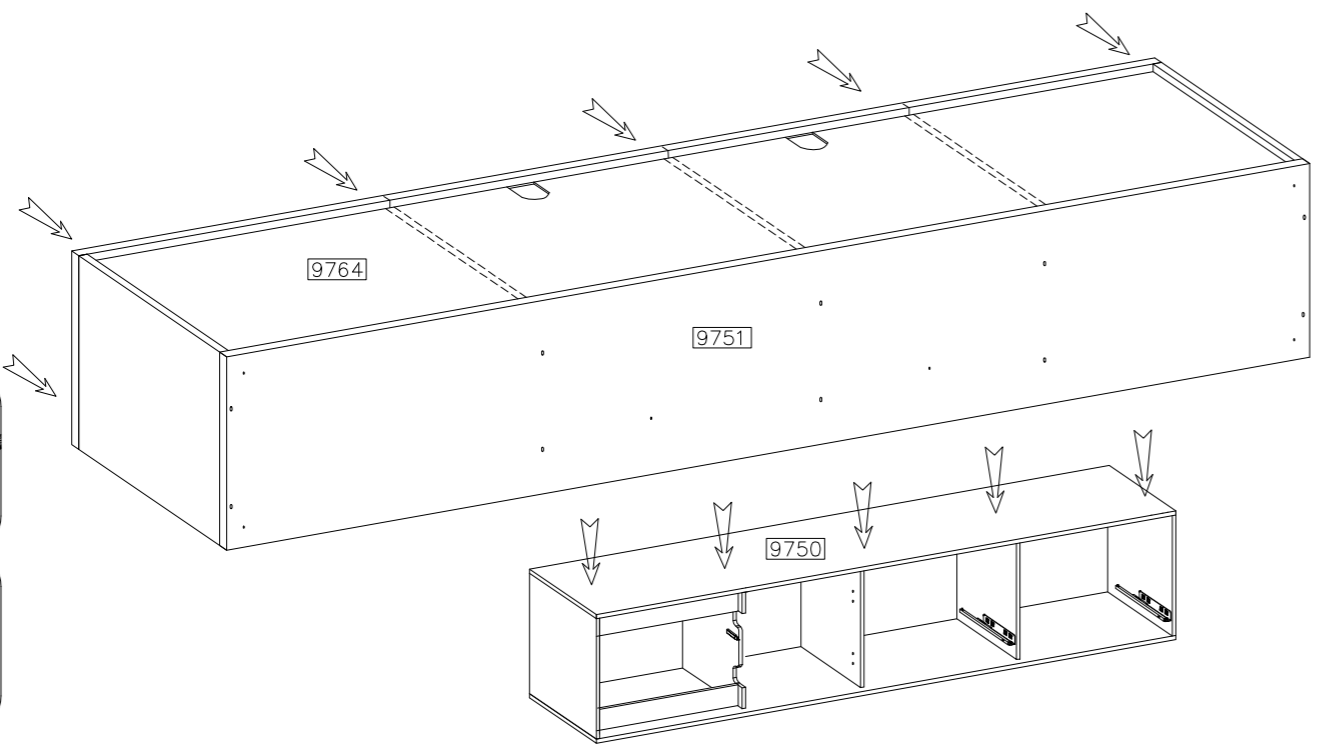

6

7

8

9

10

G6	P9	P13	G7
2	8	12	2