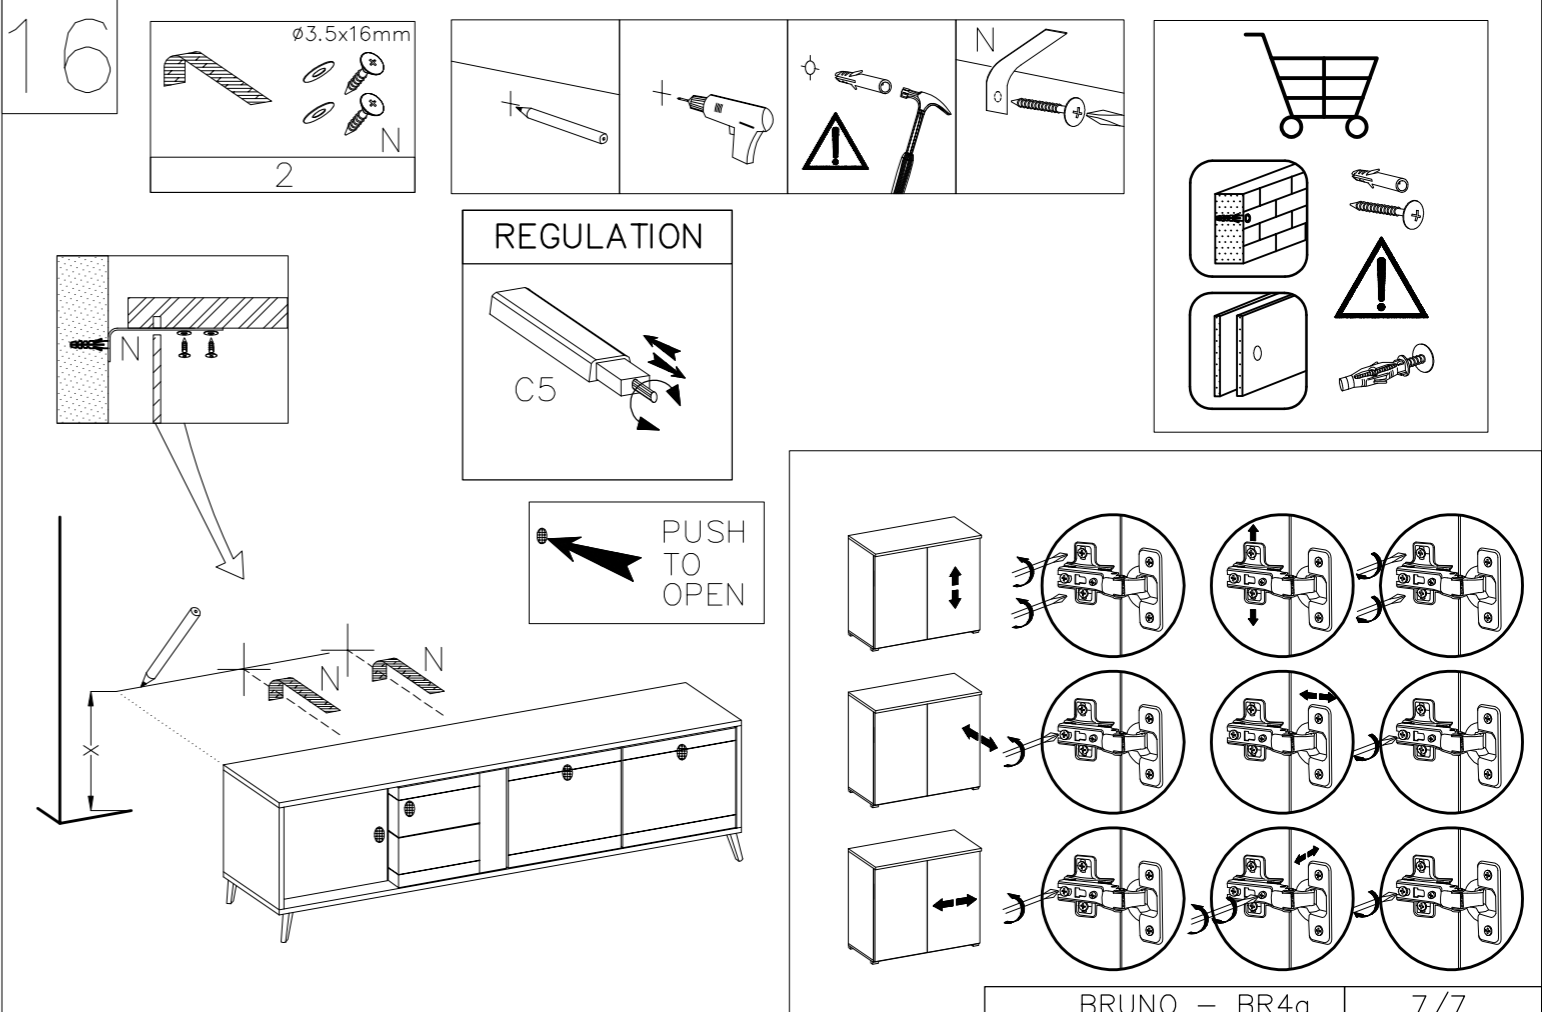

BRUNO BR4a

PUSH TO OPEN

| # | ART. NR | L | W | T | Q | Col.No |
|----|---------|------|-----|-----|---|--------|
| 1 | 9696 | 408 | 404 | 16 | 1 | 1 |
| 2 | 9697 | 408 | 404 | 16 | 1 | 1 |
| 3 | 9698 | 408 | 364 | 16 | 1 | 1 |
| 4 | 9699 | 408 | 364 | 16 | 1 | 1 |
| 5 | 9749 | 408 | 360 | 16 | 1 | 1 |
| 6 | 9674 | 345 | 153 | 6 | 2 | 1 |
| 7 | 9675 | 56 | 153 | 6 | 2 | 1 |
| 8 | 9750 | 1710 | 404 | 16 | 1 | 2 |
| 9 | 9751 | 1710 | 404 | 16 | 1 | 2 |
| 10 | 9703 | 300 | 240 | 16 | 2 | 2 |
| 11 | 9704 | 300 | 240 | 16 | 2 | 2 |
| 12 | 9754 | 363 | 223 | 16 | 2 | 2 |
| 13 | 9702 | 413 | 60 | 16 | 2 | 2 |
| 14 | 9763 | 378 | 308 | 2,5 | 2 | 2 |
| 15 | 9764 | 1693 | 423 | 2,5 | 1 | 2 |
| 16 | 9708 | 400 | 438 | 16 | 1 | 3 |
| 17 | 9707 | 368 | 407 | 16 | 1 | 3 |
| 18 | 9783 | 400 | 407 | 16 | 1 | 3 |
| 19 | 9759 | 400 | 407 | 16 | 1 | 3 |
| 20 | 9673 | 310 | 100 | 16 | 1 | 3 |

WALL DRILL

53cm
37cm
171cm

| | | | | | | | | |
|----------|-----------|-----------|----------|----------|----------|---------|---------|-----------|
| A 34 | B 10 | C 18 | D1 18 | E 18 | E1 10 | G7 2 | G6 2 | P13 12 |
| O 1 | P9 16 | L 10 | C5 2 | P4 4 | N 2 | U 8 | | |
| P1 21 | L 2SET | R 2SET | F4 6 | P8 18 | P7 4 | | | |