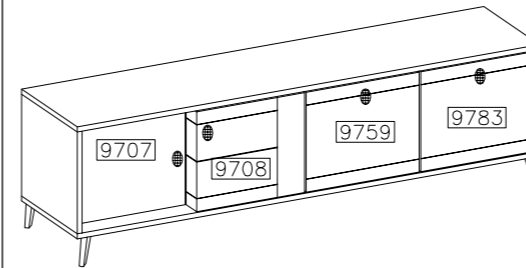

BRUNO BR4a

PUSH TO OPEN

| # | ART. NR | L | W | T | Q | Col.No |
|----|---------|------|-----|-----|---|--------|
| 1 | 9696 | 408 | 404 | 16 | 1 | 1 |
| 2 | 9697 | 408 | 404 | 16 | 1 | 1 |
| 3 | 9698 | 408 | 364 | 16 | 1 | 1 |
| 4 | 9699 | 408 | 364 | 16 | 1 | 1 |
| 5 | 9749 | 408 | 360 | 16 | 1 | 1 |
| 6 | 9674 | 345 | 153 | 6 | 2 | 1 |
| 7 | 9675 | 56 | 153 | 6 | 2 | 1 |
| 8 | 9750 | 1710 | 404 | 16 | 1 | 2 |
| 9 | 9751 | 1710 | 404 | 16 | 1 | 2 |
| 10 | 9703 | 300 | 240 | 16 | 2 | 2 |
| 11 | 9704 | 300 | 240 | 16 | 2 | 2 |
| 12 | 9754 | 363 | 223 | 16 | 2 | 2 |
| 13 | 9702 | 413 | 60 | 16 | 2 | 2 |
| 14 | 9763 | 378 | 308 | 2,5 | 2 | 2 |
| 15 | 9764 | 1693 | 423 | 2,5 | 1 | 2 |
| 16 | 9708 | 400 | 438 | 16 | 1 | 3 |
| 17 | 9707 | 368 | 407 | 16 | 1 | 3 |
| 18 | 9783 | 400 | 407 | 16 | 1 | 3 |
| 19 | 9759 | 400 | 407 | 16 | 1 | 3 |
| 20 | 9673 | 310 | 100 | 16 | 1 | 3 |

WALL DRILL

53cm
37cm
171cm

| | | | | | | | | |
|----------|-----------|-----------|----------|----------|----------|---------|---------|-----------|
| A 34 | B 10 | C 18 | D1 18 | E 18 | E1 10 | G7 2 | G6 2 | P13 12 |
| O 1 | P9 16 | L 10 | C5 2 | P4 4 | N 2 | U 8 | | |
| P1 21 | L 2SET | R 2SET | F4 6 | P8 18 | P7 4 | | | |