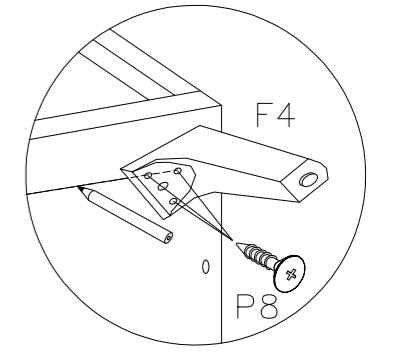

BRUNO BR4a

PUSH TO OPEN

| # | ART. NR | L | W | T | Q | Col.No |
|----|---------|------|-----|-----|---|--------|
| 1 | 9696 | 408 | 404 | 16 | 1 | 1 |
| 2 | 9697 | 408 | 404 | 16 | 1 | 1 |
| 3 | 9698 | 408 | 364 | 16 | 1 | 1 |
| 4 | 9699 | 408 | 364 | 16 | 1 | 1 |
| 5 | 9749 | 408 | 360 | 16 | 1 | 1 |
| 6 | 9674 | 345 | 153 | 6 | 2 | 1 |
| 7 | 9675 | 56 | 153 | 6 | 2 | 1 |
| 8 | 9750 | 1710 | 404 | 16 | 1 | 2 |
| 9 | 9751 | 1710 | 404 | 16 | 1 | 2 |
| 10 | 9703 | 300 | 240 | 16 | 2 | 2 |
| 11 | 9704 | 300 | 240 | 16 | 2 | 2 |
| 12 | 9754 | 363 | 223 | 16 | 2 | 2 |
| 13 | 9702 | 413 | 60 | 16 | 2 | 2 |
| 14 | 9763 | 378 | 308 | 2,5 | 2 | 2 |
| 15 | 9764 | 1693 | 423 | 2,5 | 1 | 2 |
| 16 | 9708 | 400 | 438 | 16 | 1 | 3 |
| 17 | 9707 | 368 | 407 | 16 | 1 | 3 |
| 18 | 9783 | 400 | 407 | 16 | 1 | 3 |
| 19 | 9759 | 400 | 407 | 16 | 1 | 3 |
| 20 | 9673 | 310 | 100 | 16 | 1 | 3 |

WALL DRILL

53cm
37cm
171cm

| | | | | | | | | |
|----------|-----------|-----------|----------|----------|----------|---------|---------|-----------|
| A 34 | B 10 | C 18 | D1 18 | E 18 | E1 10 | G7 2 | G6 2 | P13 12 |
| O 1 | P9 16 | L 10 | C5 2 | P4 4 | N 2 | U 8 | | |
| P1 21 | L 2SET | R 2SET | F4 6 | P8 18 | P7 4 | | | |

6

7

8

9

10

| | | | |
|----|----|-----|----|
| | | | |
| G6 | P9 | P13 | G7 |
| 2 | 8 | 12 | 2 |