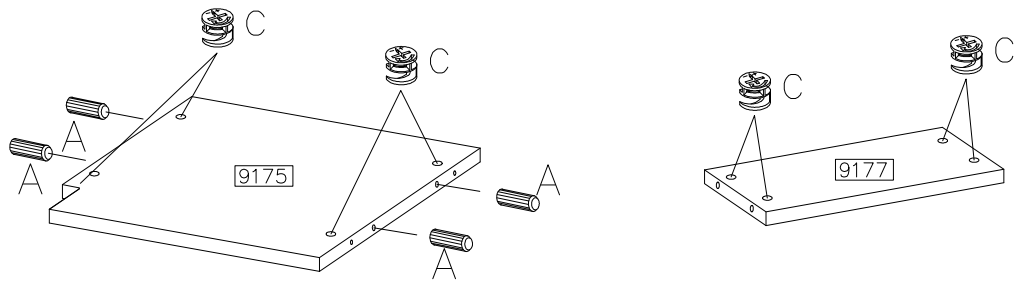

OPTION  
COLOUR BLACK v COLOUR ARTISAN

3

- 
D1
- 4
- 
O10
- 1
- ø8x30mm
- 
A
- 4
- ø3.0x16mm
- 
P1
- 1
- 
J4
- 8

4

- |  |  |
|--|--|
| <br>C | <br>A |
| 8  | 4  |

5

- |  |
|--|
| <br>E |
| 4  |

6