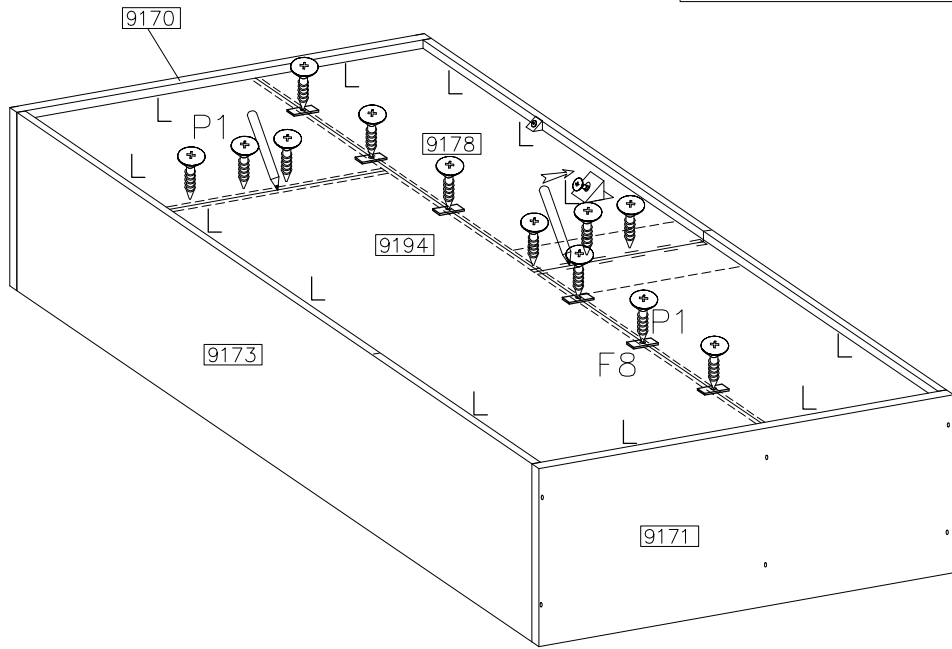

9

L

12

∅3.0x16mm

P1

20

F8

17