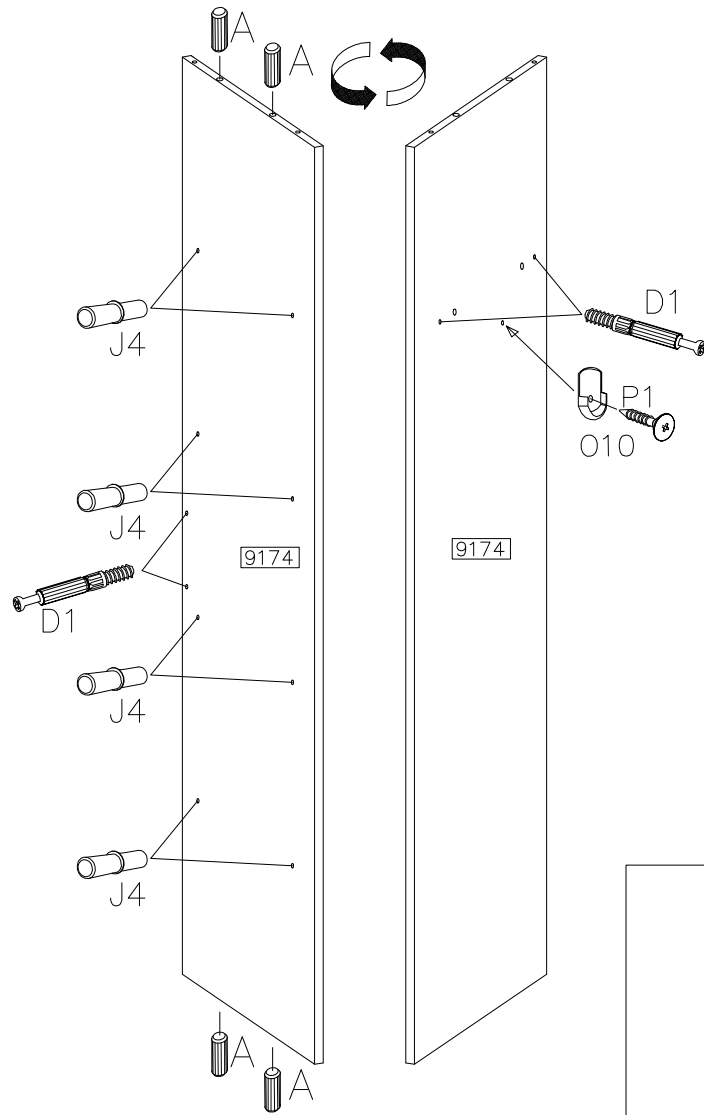

## - 01

9181

9181

#	ART. NR	L	W	T	Q	Col.No
1	9170	890	540	16	1	1
2	9171	890	540	16	1	1
3	9172	1808	540	16	1	2
4	9173	1808	540	16	1	2
5	9174	1808	500	16	1	2
6	9175	470	500	16	1	1
7	9176	370	490	16	4	1
8	9177	370	230	16	1	1
9	9178	386	1823	2,5	1	2
10	9194	486	1823	2,5	1	2
11	9179	1808	80	25	2	2
12	9180	807	80	25	2	1

OPTION  
COLOUR BLACK v COLOUR ARTISAN

3

- 
D1
- 4
- 
O10
- 1
- ø8x30mm
- 
A
- 4
- ø3.0x16mm
- 
P1
- 1
- 
J4
- 8

4

- |  |  |
|--|--|
| <br>C | <br>A |
| 8  | 4  |

5

- |  |
|--|
| <br>E |
| 4  |

6

7

8

9

L

12

∅3.0x16mm

P1

20

F8

17

10

F4

4

4.0x25mm

P12

16