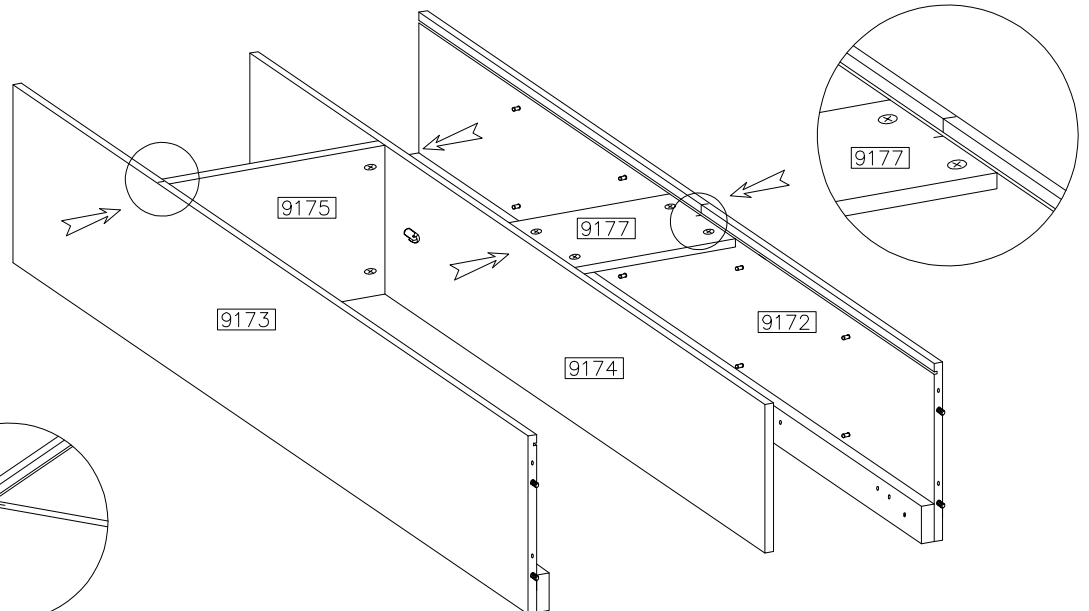

OPTION  
COLOUR BLACK v COLOUR ARTISAN

3

- 
D1
- 4
- 
O10
- 1
- ø8x30mm
- 
A
- 4
- ø3.0x16mm
- 
P1
- 1
- 
J4
- 8

4

- |  |  |
|--|--|
| <br>C | <br>A |
| 8  | 4  |

5

- |  |
|--|
| <br>E |
| 4  |

6