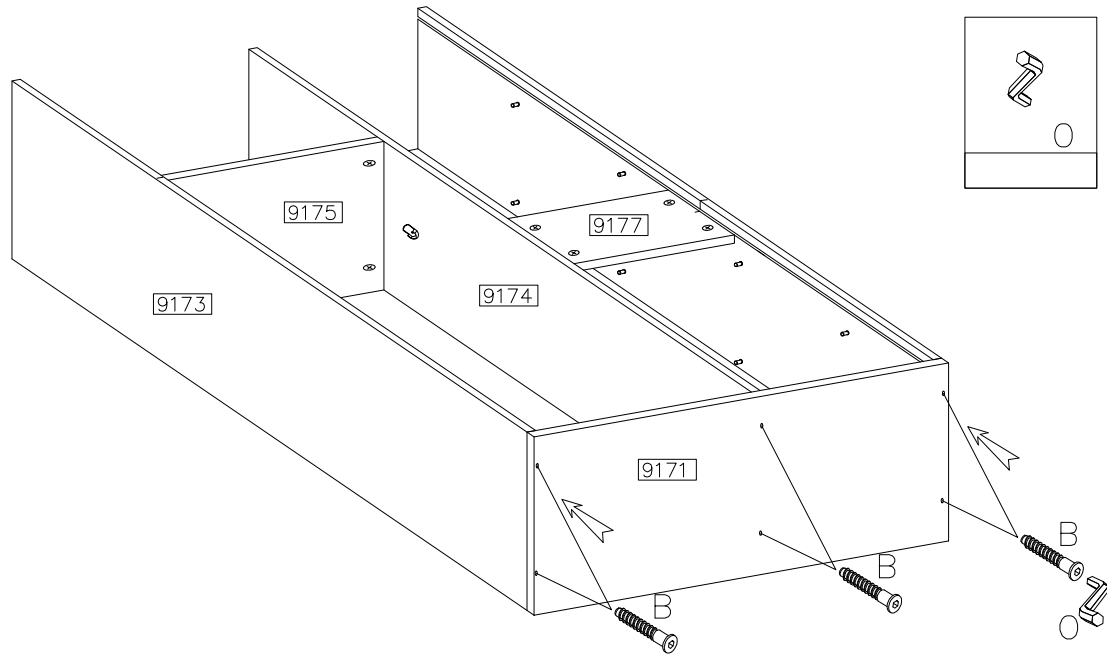

OPTION  
COLOUR BLACK v COLOUR ARTISAN

3

- 
D1
- 4
- 
O10
- 1
- ø8x30mm
- 
A
- 4
- ø3.0x16mm
- 
P1
- 1
- 
J4
- 8

4

- |  |  |
|--|--|
| <br>C | <br>A |
| 8  | 4  |

5

- |  |
|--|
| <br>E |
| 4  |

6