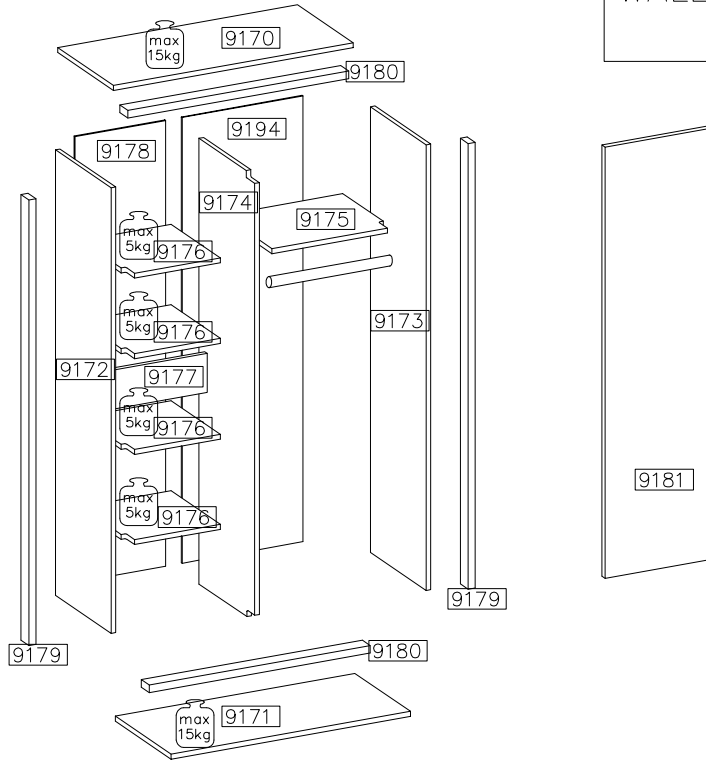

## - 01

9181

9181

#	ART. NR	L	W	T	Q	Col.No
1	9170	890	540	16	1	1
2	9171	890	540	16	1	1
3	9172	1808	540	16	1	2
4	9173	1808	540	16	1	2
5	9174	1808	500	16	1	2
6	9175	470	500	16	1	1
7	9176	370	490	16	4	1
8	9177	370	230	16	1	1
9	9178	386	1823	2,5	1	2
10	9194	486	1823	2,5	1	2
11	9179	1808	80	25	2	2
12	9180	807	80	25	2	1

13	9181...	1768	407	16	2	3
----	---------	------	-----	----	---	---

XXXXC - CZARNY  
 XXXXZ - ZIELONY  
 XXXXA - ARTISAN  
 XXXXR - RÓŻOWY  
 XXXXC - SZARY-CONGO

WALL DRILL

A	A7	B	C	D1	E	E1	J4	R13	S1
16	4	12	8	8	8	12	16	2	2
O	P9	N	L	F4	P12	G8	P20	F8	
1	16	1	12	4	16	8	16	17	
O10	O12	P1							
2	1	22							