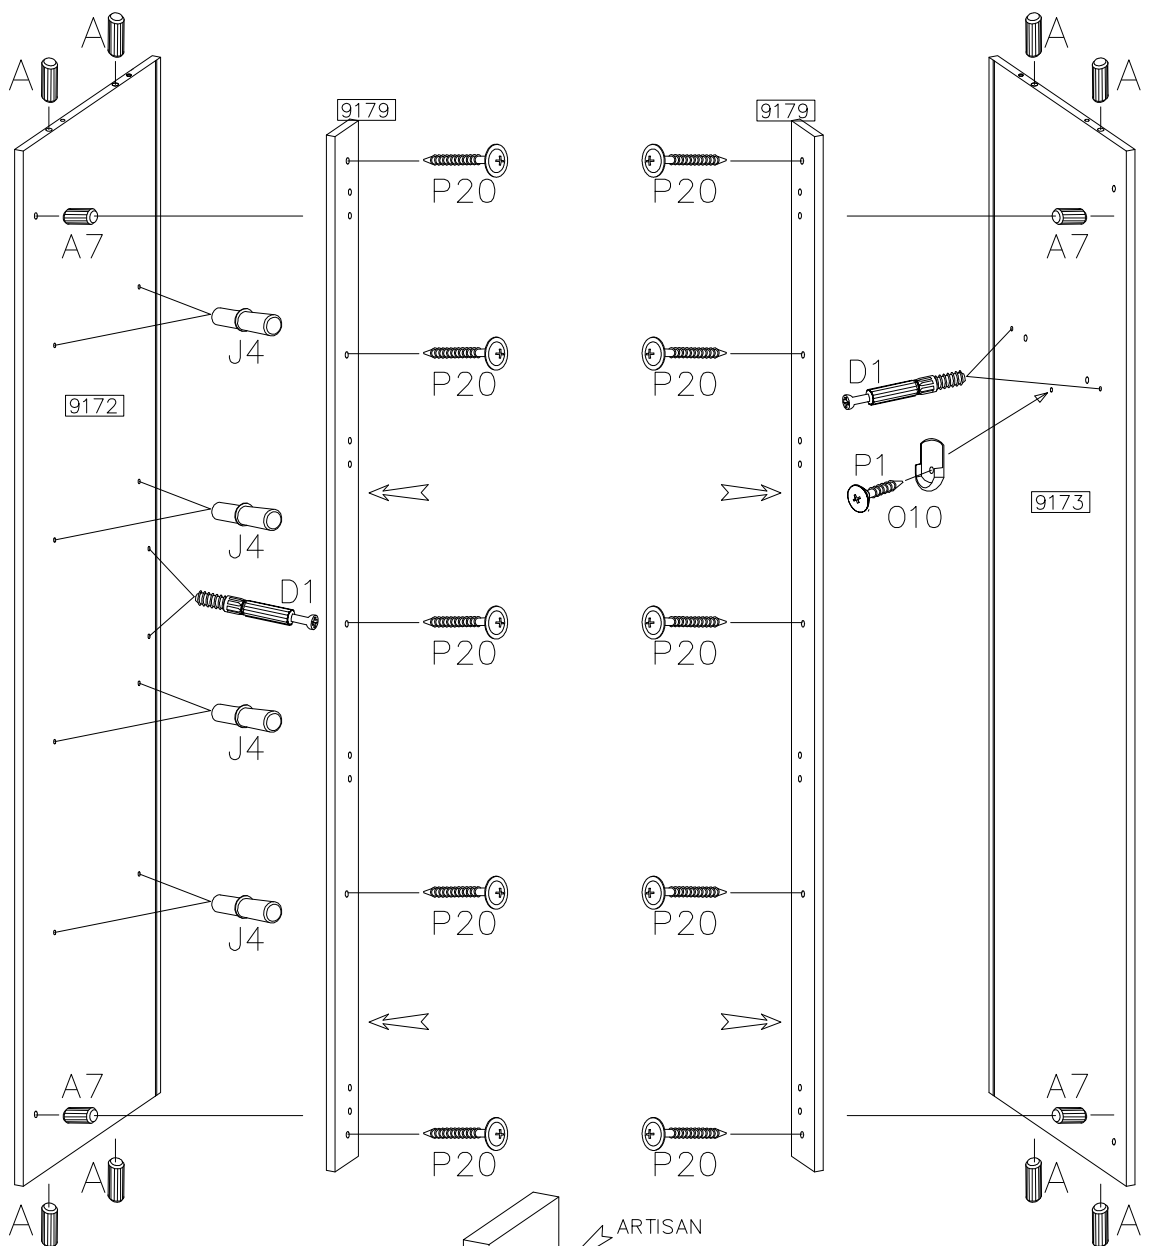

OPTION  
COLOUR BLACK v COLOUR ARTISAN

3

- 
D1
- 4
- 
O10
- 1
- ø8x30mm
- 
A
- 4
- ø3.0x16mm
- 
P1
- 1
- 
J4
- 8

4

- |  |  |
|--|--|
| <br>C | <br>A |
| 8  | 4  |

5

- |  |
|--|
| <br>E |
| 4  |

6