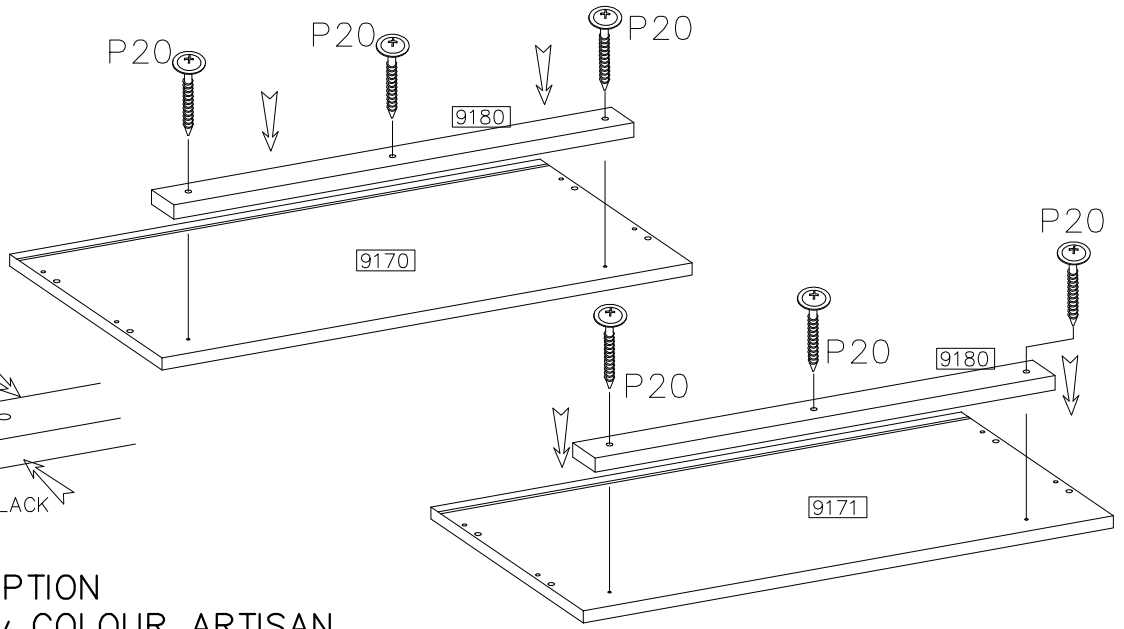

1

  $\varnothing 4.0 \times 35 \text{mm}$ P20 6

OPTION
COLOUR BLACK v COLOUR ARTISAN

2

	  $\varnothing 8 \times 30 \text{mm}$ A 8
  $\varnothing 8 \times 20 \text{mm}$ J4 8	 A7 4
  $\varnothing 4.0 \times 35 \text{mm}$ P20 10	 D1 4
  $\varnothing 3.0 \times 16 \text{mm}$ P1 1	 O10 1