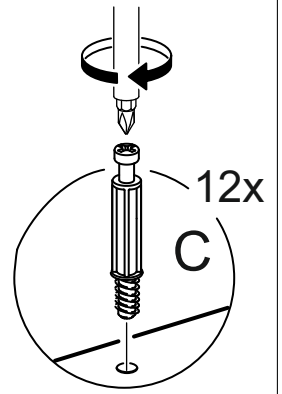

Wisząca 100

- (PL) Instrukcja montażu
- (D) Aufbauanleitung
- (GB) Assembly instruction
- (SK) Návod na montáž

- Karta gwarancyjna
- der Garantieschein
- Guarantee certificate
- Záručný list

Akcesoria - Accessories - die Accessoires

W x2	M. x30	B2 8x35mm x20	C x12	D x12
E1 x4	E2 x4	W1 3,5x16 x22	 x1	H x2

I

II

III

IV

V

VI

VII