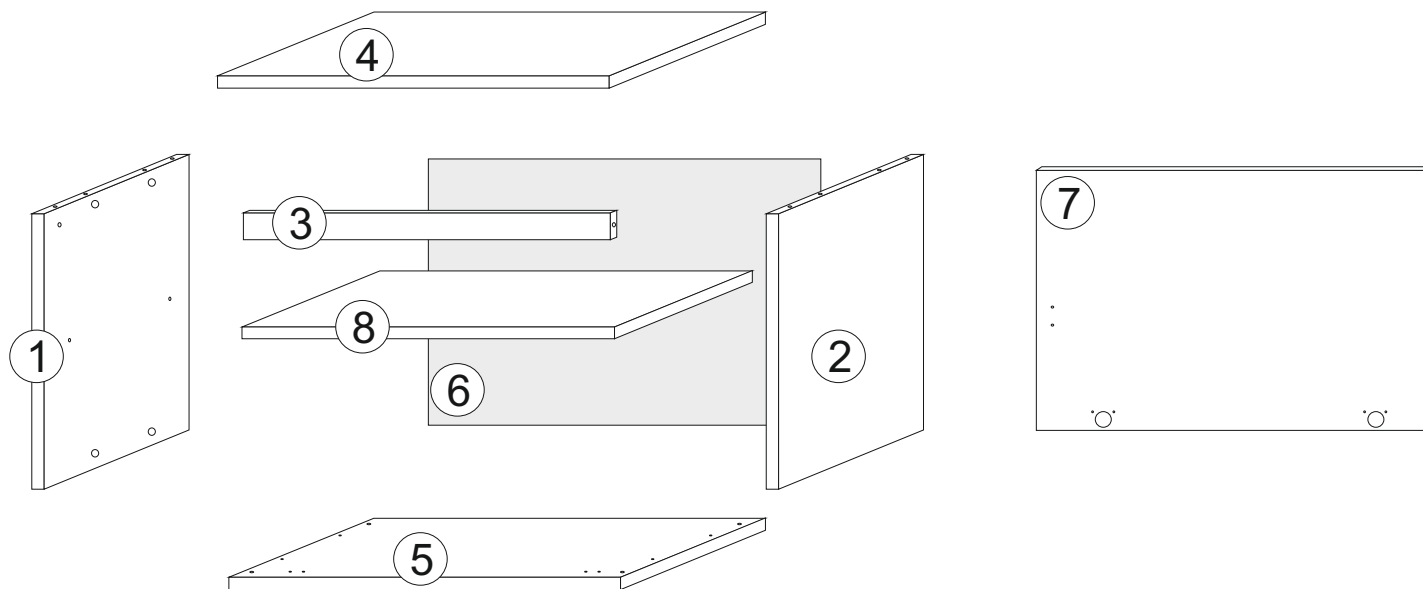

SZAFKA 50

(PL) Instrukcja montażu
 (D) Aufbauanleitung
 (GB) Assembly instruction
 (SK) Návod na montáž

Karta gwarancyjna
 der Garantieschein
 Guarantee certificate
 Záručný list

Akcesoria - Accessories - die Accessoires

B  x10	C  x8	D  x8	W1 3.5x16  x9	W3 3.5x25  x8
J  x4	E1  x2	E2  x2	G 	N  x4
KI  x1				

II

III

IV

V

VI

VII