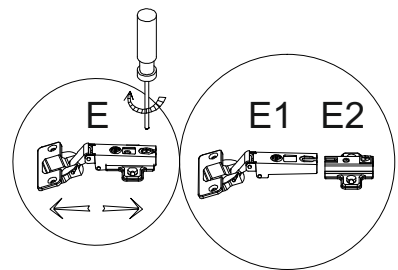

SZAFKA 50

(PL) Instrukcja montażu
 (D) Aufbauanleitung
 (GB) Assembly instruction
 (SK) Návod na montáž

Karta gwarancyjna
 der Garantieschein
 Guarantee certificate
 Záručný list

Akcesoria - Accessories - die Accessoires

B  x10	C  x8	D  x8	W1 3.5x16  x9	W3 3.5x25  x8
J  x4	E1  x2	E2  x2	G 	N  x4
KI  x1				

II

III

IV

V

VI

VII