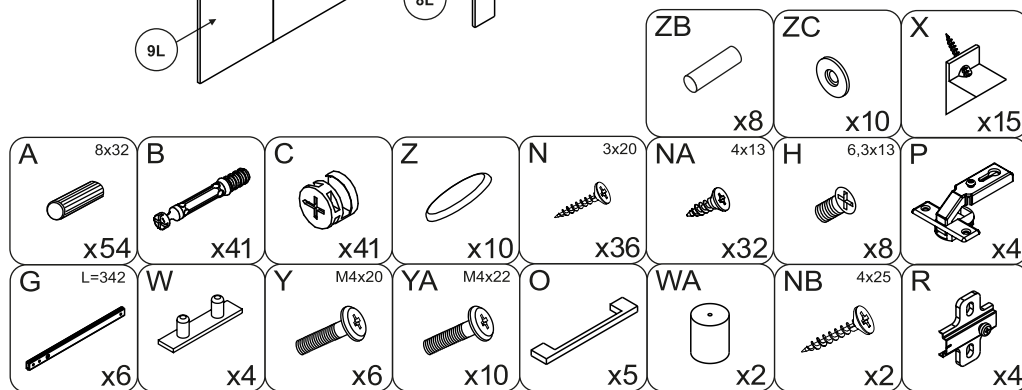

## SK 200

21.10.2014.

- |   |                                     |
|---|-------------------------------------|
| <b>(D)</b> Montageanleitung             | <b>(GB)</b> Assembly Instructions   |
| <b>(FR)</b> Notice de montage           | <b>(IT)</b> Istruzioni di montaggio |
| <b>(NL)</b> Handleiding voor de montage | <b>(PL)</b> Instrukcja montażu      |
| <b>(CZ)</b> Montážní návod              | <b>(SK)</b> Návod na montáž         |
| <b>(HU)</b> Szerelési útmutató          | <b>(RO)</b> Instrucțiuni de montaj  |
| <b>(TR)</b> Montaj talimatı             | <b>(RU)</b> ИНСТРУКЦИЯ ПО МОНТАЖУ   |

1

2

**11**

**12**

**13**

**14**

**x2**

9L + 9R