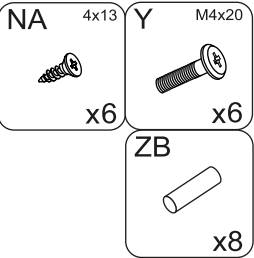

## SK 200

21.10.2014.

- |   |                                     |
|---|-------------------------------------|
| <b>(D)</b> Montageanleitung             | <b>(GB)</b> Assembly Instructions   |
| <b>(FR)</b> Notice de montage           | <b>(IT)</b> Istruzioni di montaggio |
| <b>(NL)</b> Handleiding voor de montage | <b>(PL)</b> Instrukcja montażu      |
| <b>(CZ)</b> Montážní návod              | <b>(SK)</b> Návod na montáž         |
| <b>(HU)</b> Szerelési útmutató          | <b>(RO)</b> Instrucțiuni de montaj  |
| <b>(TR)</b> Montaj talimatı             | <b>(RU)</b> ИНСТРУКЦИЯ ПО МОНТАЖУ   |

1

2

**11**

**12**

**13**

**14**

**x2**

9L + 9R

**15**

**16**

**17**