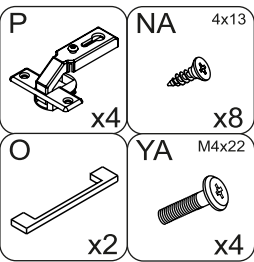

## SK 200

21.10.2014.

- |   |                                     |
|---|-------------------------------------|
| <b>(D)</b> Montageanleitung             | <b>(GB)</b> Assembly Instructions   |
| <b>(FR)</b> Notice de montage           | <b>(IT)</b> Istruzioni di montaggio |
| <b>(NL)</b> Handleiding voor de montage | <b>(PL)</b> Instrukcja montażu      |
| <b>(CZ)</b> Montážní návod              | <b>(SK)</b> Návod na montáž         |
| <b>(HU)</b> Szerelési útmutató          | <b>(RO)</b> Instrucțiuni de montaj  |
| <b>(TR)</b> Montaj talimatı             | <b>(RU)</b> ИНСТРУКЦИЯ ПО МОНТАЖУ   |

1

2

**11**

**12**

**13**

**14**

**x2**

9L + 9R