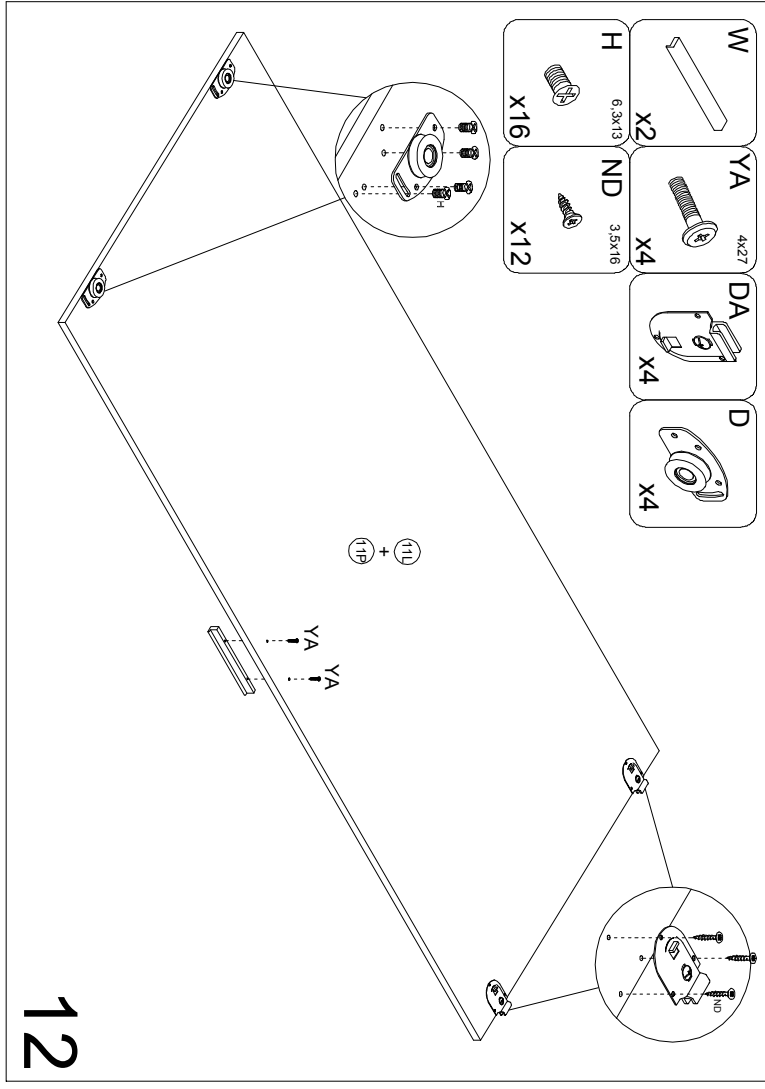

- SP X8
- X X8
- ZC X23
- S L-1867mm X1
- N 3x20 X40

10C

11

13

12

14

SZAFKA

WIKI 150

2-2,5

1

H 6,3x13 X16	W X2	YA 4x27 X4	DA X4	D X4	LM X10	SP X8	V 3x13 X16
W6 L-997mm X1	ZB X8	X X8	ZC X23	S L-1867mm X1	N 3x20 X42	YD 7x50 X20	Z X4
A 8x32 X40	T X2	ND 3x16 X16	B X4	GLUE X1	C X4	ZG X1	ZG X20

- SP X8
- X X8
- ZC X23
- S L-1887mm X1
- N 3x20 X42