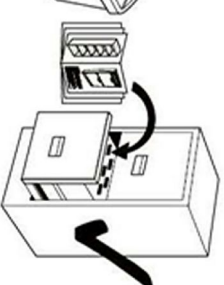

SZAFKA

WIKI 130

24.06.2015

- (D) Montageanleitung
- (FR) Notice de montage
- (NL) Handleiding voor de montage
- (CZ) Montážní návod
- (HU) Szerelési útmutató
- (TR) Montaj talimatı
- (GB) Assembly Instructions
- (IT) Istruzioni di montaggio
- (PL) Instrukcja montażu
- (SK) Návod na montáž
- (RO) Instrucțiunile de montaj
- (RU) Инструкции по монтажу

2-2,5

1

V	3x13	H	6,3x13	W	4x27	YA	4x27	DA	4x4	D	4x4	DB	L-1850mm	ZF	4x4	\$P	x8
W6	L-797mm	ZB	x16	X	x2	ZC	x4	S	L-1867mm	N	3x20	YD	7x50	WB	x4		
A	8x32	T	x2	ND	3,5x16	B	x3	GLUE	x1	C	x3	Z	x20	ZG	x1		
	x38				x16												