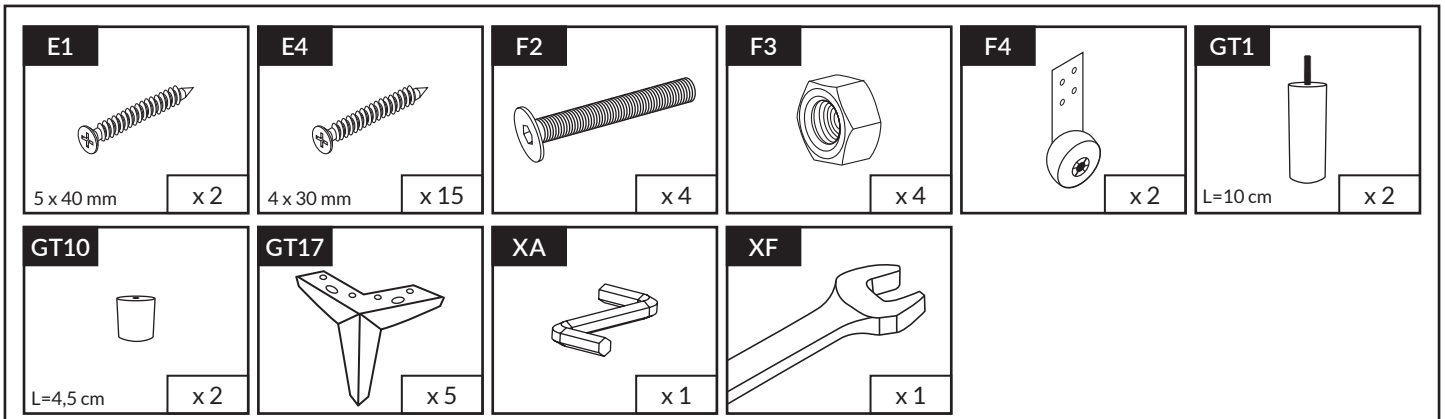

MONA

A

A - 260 cm / 75-90 cm / 217 cm

2021-11-09

A 1/2

E1	E4
F2	F3
F4	GT1
GT10	GT17
XA	XF

A 2/2

A / 4