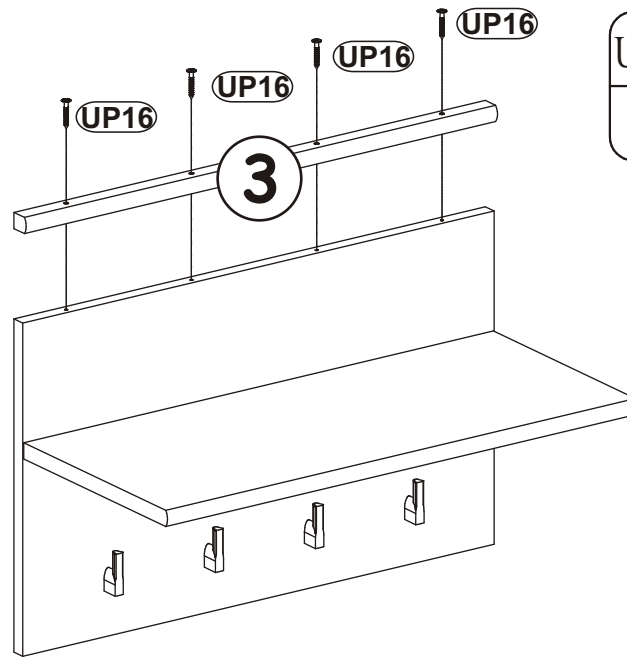

ARMARIO 1 ECO - TYP-H

1

2

ARMARIO 1 ECO - TYP-H

3

UP16	
x4	UPØ4x35

4

KR2	
x3	Ø8

ARMARIO / GUSTAVO / PEDRO TYP H

3x

NO	Dim.		Col.-No	Qty
1	600	390	1	3

40 min

AR / GV / PD TYP H

AR / GV / PD TYP H

ZM1		D20	
x3		x6	ESØ6x9,5

3x