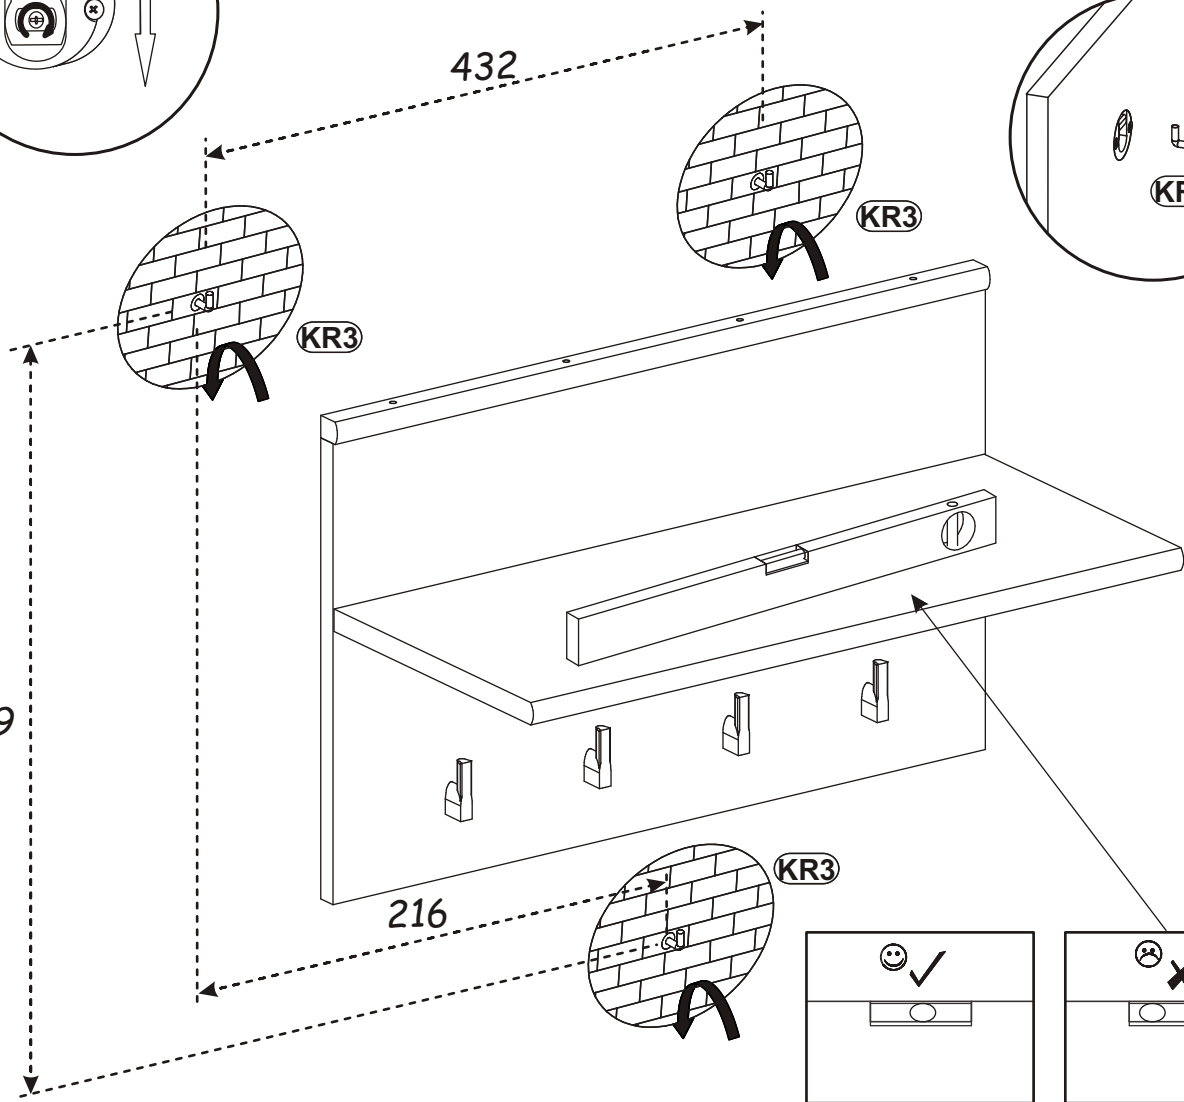

ARMARIO 1 ECO - TYP-H

NO	Dim.			Col-No	Qty
1	369	602	16	1	1
2	600	260	18	1	1
3	602	22	18	1	1

ARMARIO 1 ECO - TYP-H

ARMARIO 1 ECO - TYP-H

B11 x5 Ø7x50	G4 x5	D28 x6 ESØ6x9,5	ZM1 x3	G2 x1	UP16 x4 UPØ4x35
KR2 x3 Ø8	UP6 x8 UPØ4x30	WS1 x4			

ARMARIO 1 ECO - TYP-H

1

2

ARMARIO 1 ECO - TYP-H

3

UP16	
x4	UPØ4x35

4

KR2	
x3	Ø8

ARMARIO / GUSTAVO / PEDRO TYP H

3x

NO	Dim.		Col.-No	Qty
1	600	390	1	3

40 min

AR / GV / PD TYP H

AR / GV / PD TYP H

ZM1		D20	
x3		x6	ESØ6x9,5

3x