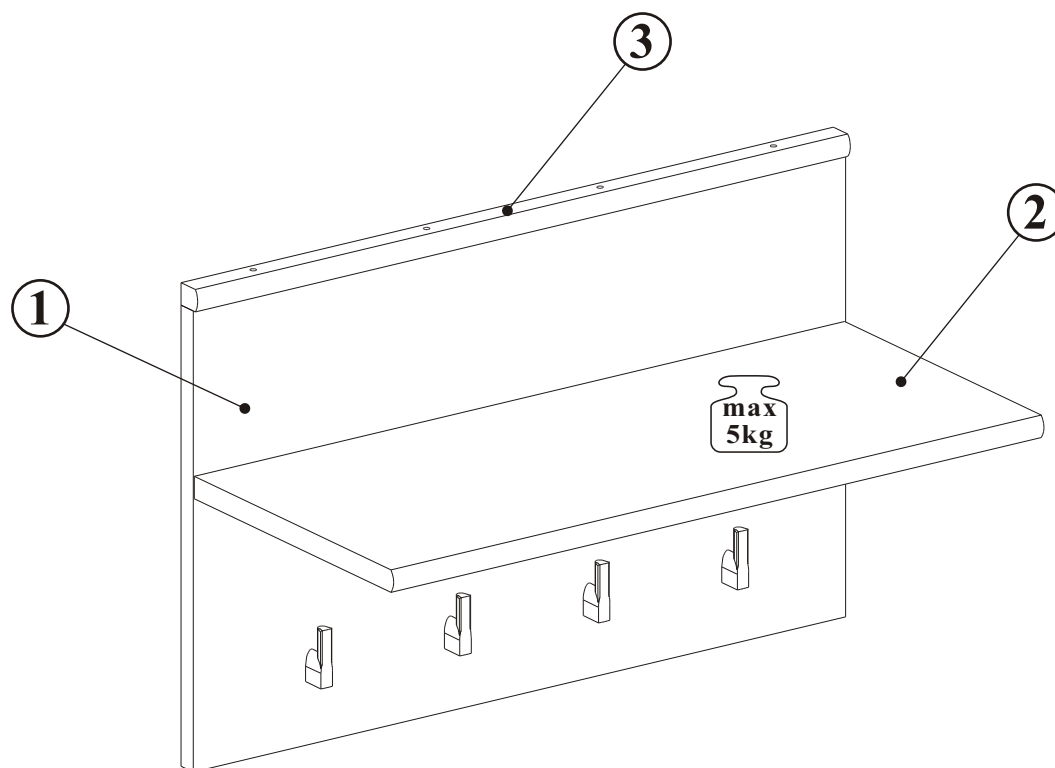

ARMARIO 1 ECO - TYP-H

NO	Dim.			Col-No	Qty
1	369	602	16	1	1
2	600	260	18	1	1
3	602	22	18	1	1

ARMARIO 1 ECO - TYP-H

ARMARIO 1 ECO - TYP-H

B11 x5 Ø7x50	G4 x5	D28 x6 ESØ6x9,5	ZM1 x3	G2 x1	UP16 x4 UPØ4x35
KR2 x3 Ø8	UP6 x8 UPØ4x30	WS1 x4			

ARMARIO 1 ECO - TYP-H

1

2

ARMARIO 1 ECO - TYP-H

3

UP16	
x4	UPØ4x35

4

KR2	
x3	Ø8

ARMARIO / GUSTAVO / PEDRO TYP H

3x

NO	Dim.		Col.-No	Qty
1	600	390	1	3

40 min

AR / GV / PD TYP H

AR / GV / PD TYP H

ZM1		D20	
x3		x6	ESØ6x9,5

3x