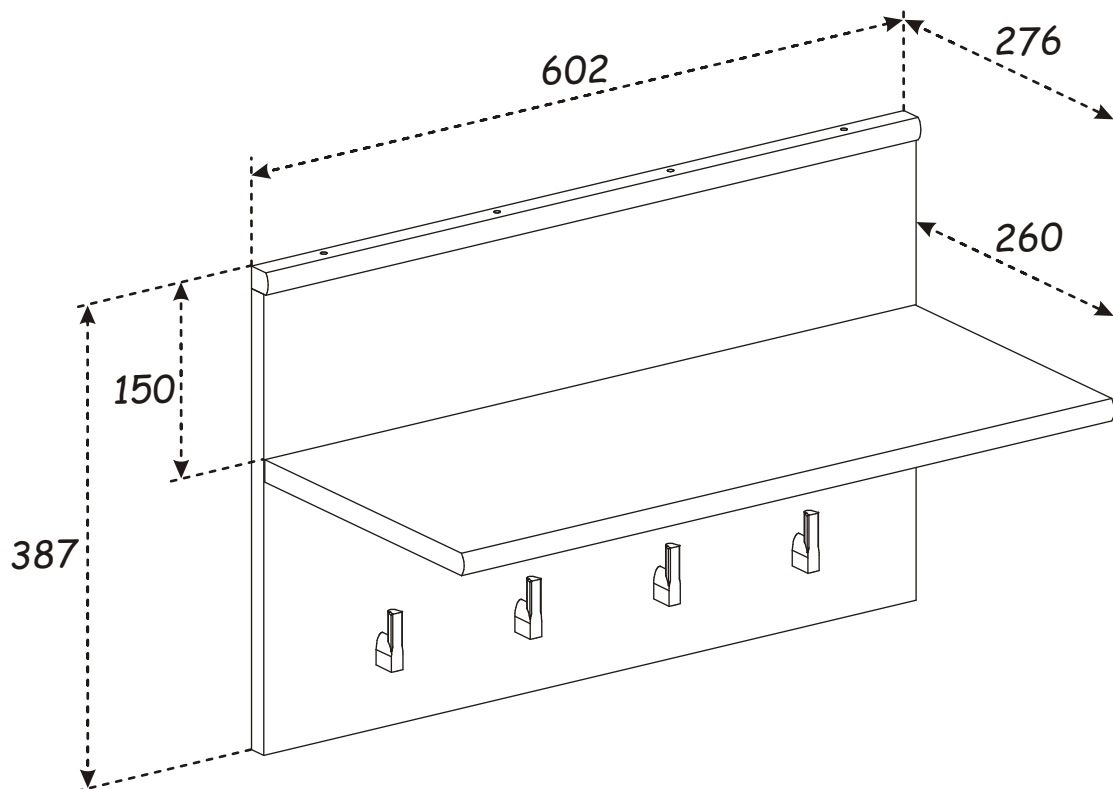

ARMARIO 1 ECO - TYP-H

NO	Dim.			Col-No	Qty
1	369	602	16	1	1
2	600	260	18	1	1
3	602	22	18	1	1

ARMARIO 1 ECO - TYP-H

ARMARIO 1 ECO - TYP-H

B11 x5 Ø7x50	G4 x5	D28 x6 ESØ6x9,5	ZM1 x3	G2 x1	UP16 x4 UPØ4x35
KR2 x3 Ø8	UP6 x8 UPØ4x30	WS1 x4			

ARMARIO 1 ECO - TYP-H

1

2

ARMARIO 1 ECO - TYP-H

3

UP16	
x4	UPØ4x35

4

KR2	
x3	Ø8

ARMARIO / GUSTAVO / PEDRO TYP H

3x

NO	Dim.		Col.-No	Qty
1	600	390	1	3

40 min

AR / GV / PD TYP H

AR / GV / PD TYP H

ZM1		D20	
x3		x6	ESØ6x9,5

3x