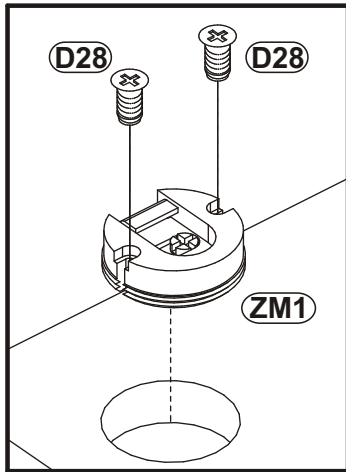

ARMARIO 1 ECO - TYP-H

NO	Dim.			Col-No	Qty
1	369	602	16	1	1
2	600	260	18	1	1
3	602	22	18	1	1

ARMARIO 1 ECO - TYP-H

ARMARIO 1 ECO - TYP-H

B11 x5 Ø7x50	G4 x5	D28 x6 ESØ6x9,5	ZM1 x3	G2 x1	UP16 x4 UPØ4x35
KR2 x3 Ø8	UP6 x8 UPØ4x30	WS1 x4			

ARMARIO 1 ECO - TYP-H

1

2

ARMARIO 1 ECO - TYP-H

3

UP16	
x4	UPØ4x35

4

KR2	
x3	Ø8

ARMARIO / GUSTAVO / PEDRO TYP H

3x

NO	Dim.		Col.-No	Qty
1	600	390	1	3

40 min

AR / GV / PD TYP H

AR / GV / PD TYP H

ZM1		D20	
x3		x6	ESØ6x9,5

3x