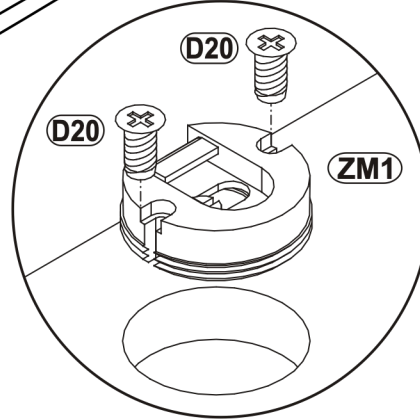

ARMARIO 1 ECO - TYP-H

1

2

ARMARIO 1 ECO - TYP-H

3

UP16	
x4	UPØ4x35

4

KR2	
x3	Ø8

ARMARIO / GUSTAVO / PEDRO TYP H

3x

NO	Dim.		Col.-No	Qty
1	600	390	1	3

40 min

AR / GV / PD TYP H

AR / GV / PD TYP H

ZM1		D20	
x3		x6	ESØ6x9,5

3x