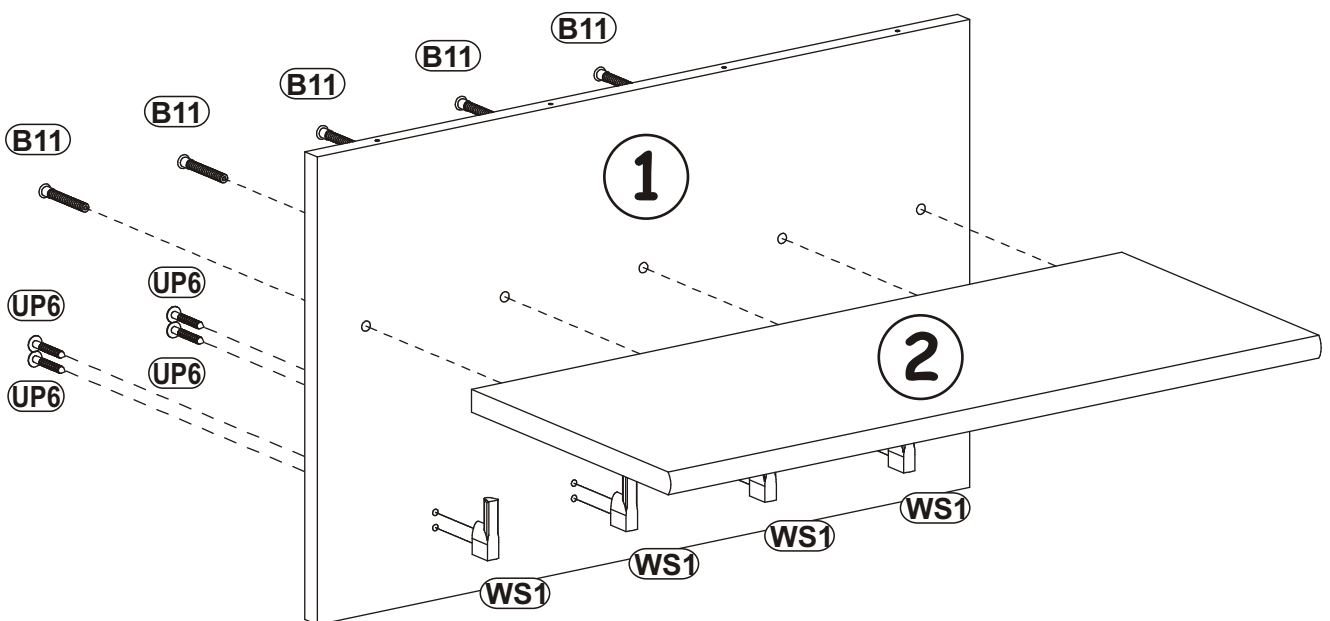

ARMARIO 1 ECO - TYP-H

NO	Dim.			Col-No	Qty
1	369	602	16	1	1
2	600	260	18	1	1
3	602	22	18	1	1

ARMARIO 1 ECO - TYP-H

ARMARIO 1 ECO - TYP-H

B11 x5 Ø7x50	G4 x5	D28 x6 ESØ6x9,5	ZM1 x3	G2 x1	UP16 x4 UPØ4x35
KR2 x3 Ø8	UP6 x8 UPØ4x30	WS1 x4			

ARMARIO 1 ECO - TYP-H

1

2

ARMARIO 1 ECO - TYP-H

3

UP16	
x4	UPØ4x35

4

KR2	
x3	Ø8

ARMARIO / GUSTAVO / PEDRO TYP H

3x

NO	Dim.		Col.-No	Qty
1	600	390	1	3

40 min

AR / GV / PD TYP H

AR / GV / PD TYP H

ZM1		D20	
x3		x6	ESØ6x9,5

3x