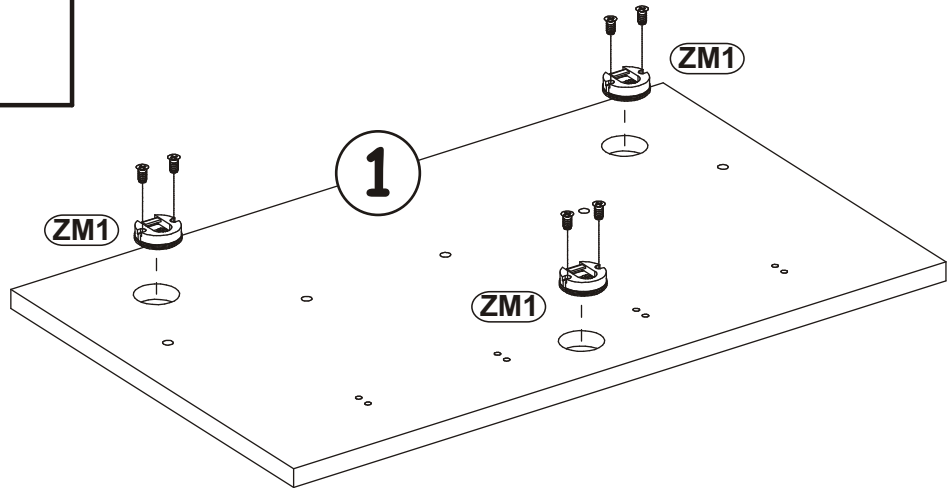

ARMARIO 1 ECO - TYP-H

NO	Dim.			Col-No	Qty
1	369	602	16	1	1
2	600	260	18	1	1
3	602	22	18	1	1

ARMARIO 1 ECO - TYP-H

ARMARIO 1 ECO - TYP-H

B11 x5 Ø7x50	G4 x5	D28 x6 ESØ6x9,5	ZM1 x3	G2 x1	UP16 x4 UPØ4x35
KR2 x3 Ø8	UP6 x8 UPØ4x30	WS1 x4			

ARMARIO 1 ECO - TYP-H

1

2

ARMARIO 1 ECO - TYP-H

3

UP16	
x4	UPØ4x35

4

KR2	
x3	Ø8

ARMARIO / GUSTAVO / PEDRO TYP H

3x

NO	Dim.		Col.-No	Qty
1	600	390	1	3

40 min

AR / GV / PD TYP H

AR / GV / PD TYP H

ZM1		D20	
x3		x6	ESØ6x9,5

3x