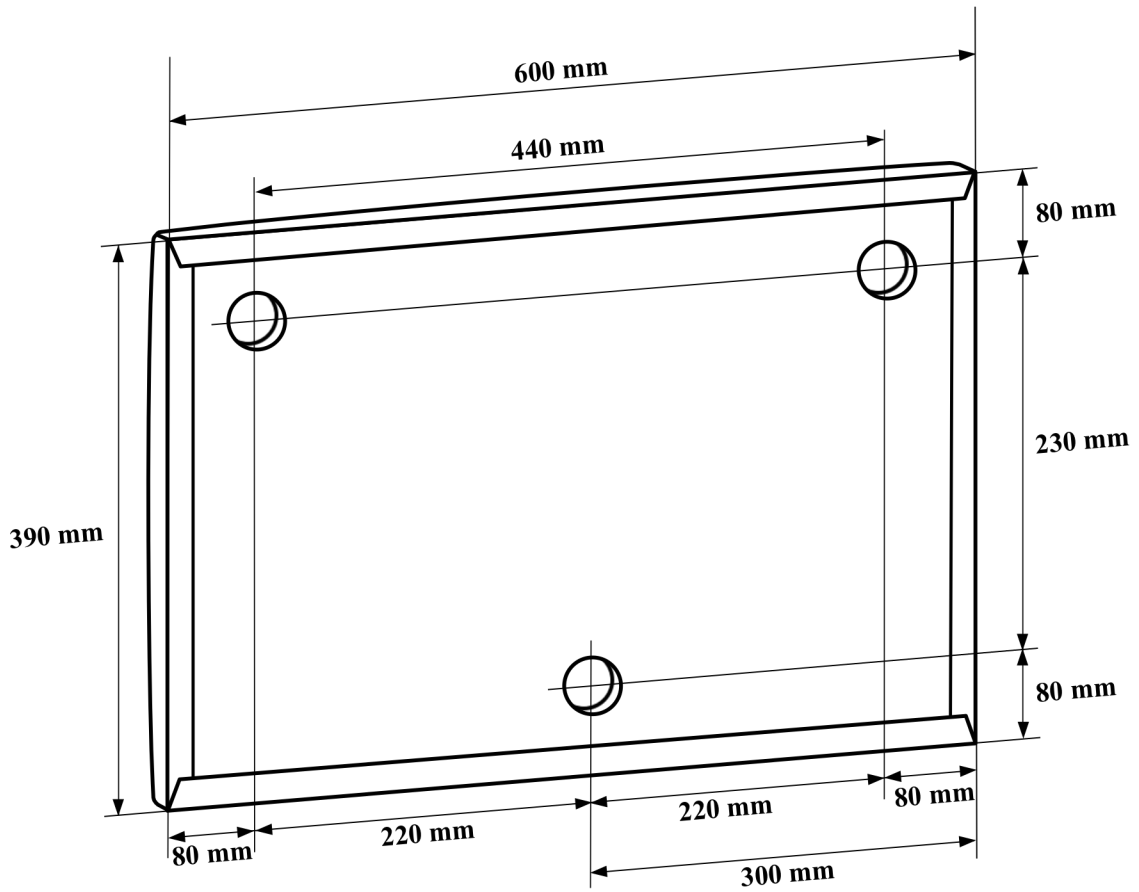

ARMARIO 1 ECO - TYP-H

NO	Dim.			Col-No	Qty
1	369	602	16	1	1
2	600	260	18	1	1
3	602	22	18	1	1

ARMARIO 1 ECO - TYP-H

ARMARIO 1 ECO - TYP-H

B11 x5 Ø7x50	G4 x5	D28 x6 ESØ6x9,5	ZM1 x3	G2 x1	UP16 x4 UPØ4x35
KR2 x3 Ø8	UP6 x8 UPØ4x30	WS1 x4			

ARMARIO 1 ECO - TYP-H

1

2

ARMARIO 1 ECO - TYP-H

3

UP16	
x4	UPØ4x35

4

KR2	
x3	Ø8

ARMARIO / GUSTAVO / PEDRO TYP H

3x

NO	Dim.		Col.-No	Qty
1	600	390	1	3

40 min

AR / GV / PD TYP H

AR / GV / PD TYP H

ZM1		D20	
x3		x6	ESØ6x9,5

3x