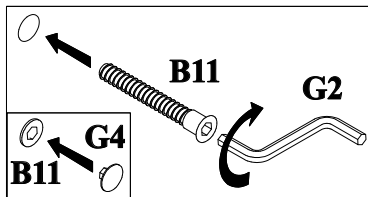

ARMARIO 1 ECO - TYP-H

NO	Dim.			Col-No	Qty
1	369	602	16	1	1
2	600	260	18	1	1
3	602	22	18	1	1

ARMARIO 1 ECO - TYP-H

ARMARIO 1 ECO - TYP-H

B11 x5 Ø7x50	G4 x5	D28 x6 ESØ6x9,5	ZM1 x3	G2 x1	UP16 x4 UPØ4x35
KR2 x3 Ø8	UP6 x8 UPØ4x30	WS1 x4			

ARMARIO 1 ECO - TYP-H

1

2

ARMARIO 1 ECO - TYP-H

3

UP16	
x4	UPØ4x35

4

KR2	
x3	Ø8

ARMARIO / GUSTAVO / PEDRO TYP H

3x

NO	Dim.		Col.-No	Qty
1	600	390	1	3

40 min

AR / GV / PD TYP H

AR / GV / PD TYP H

ZM1		D20	
x3		x6	ESØ6x9,5

3x