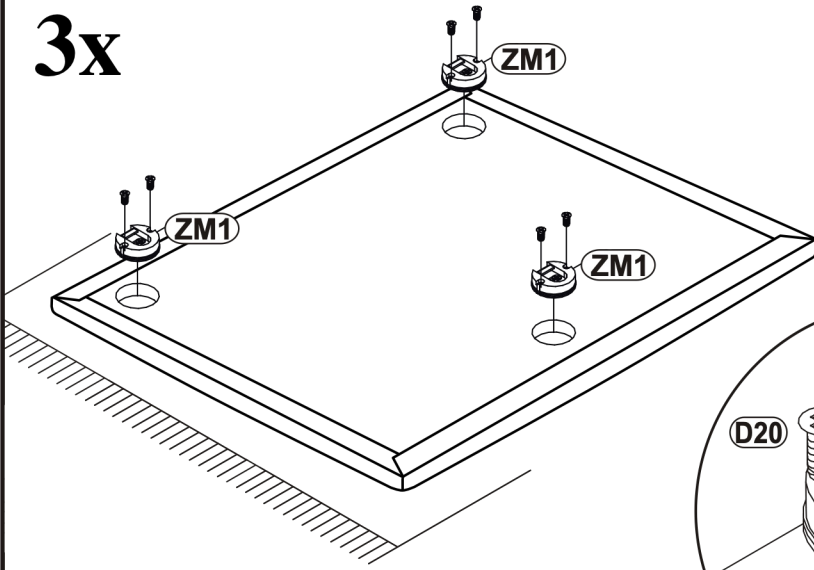

ARMARIO / GUSTAVO / PEDRO TYP H

3x

NO	Dim.		Col.-No	Qty
1	600	390	1	3

40 min

AR / GV / PD TYP H

AR / GV / PD TYP H

ZM1		D20	
x3		x6	ESØ6x9,5

3x