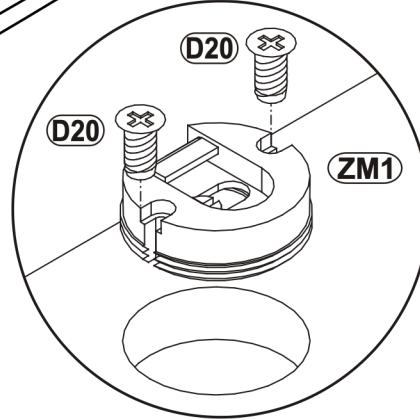

# AR / GV / PD TYP H

AR / GV / PD TYP H

ZM1		D20	
x3		x6	ESØ6x9,5

3x

# GUSTAVO TYP-H

B11 x5 Ø7x50	G4 x5	D28 x6 ESØ6x9,5	ZM1 x3	G2 x1	WS1 x4
KR3 x3 Ø10	UP6 x8 UPØ4x30				

# GUSTAVO TYP-H

1

D28		ZM1	
x6	ESØ6x9,5	x3	

2

WS1		B11	
x4		x5	Ø7x50

UP6		G4	
x8	UPØ4x30	x5	