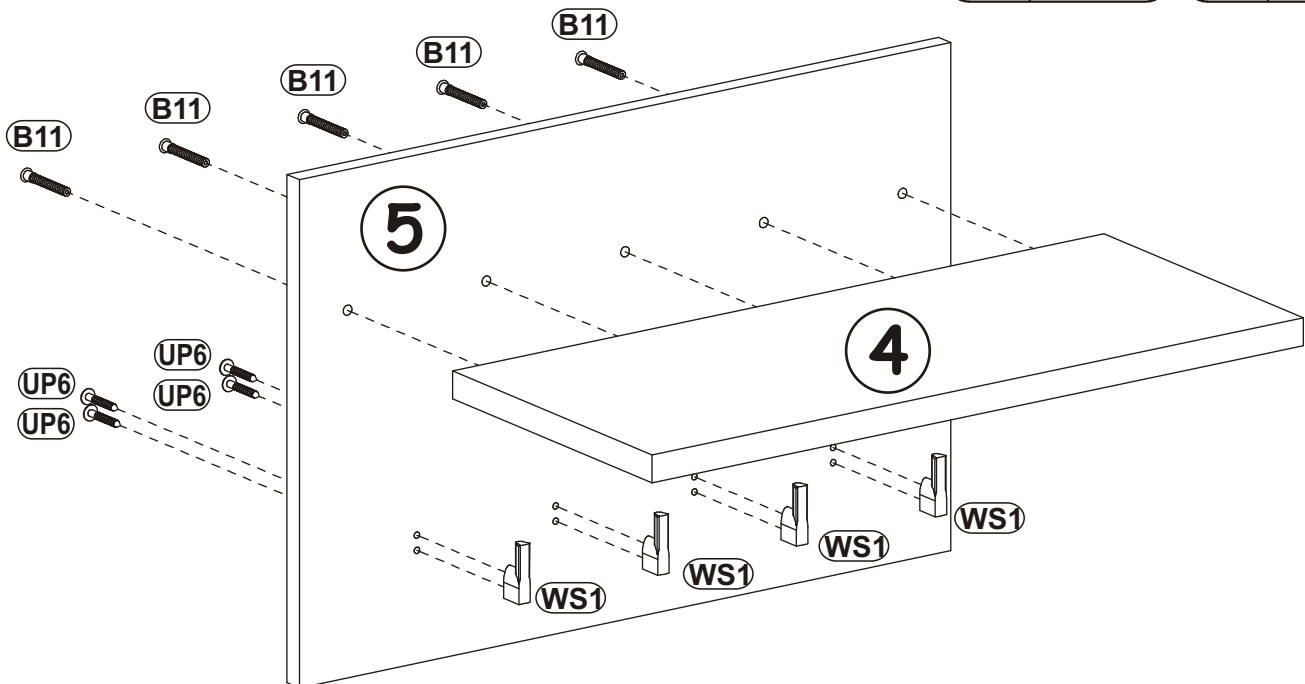

# GUSTAVO TYP-H

1

D28		ZM1	
x6	ESØ6x9,5	x3	

2

WS1		B11	
x4		x5	Ø7x50

UP6		G4	
x8	UPØ4x30	x5	