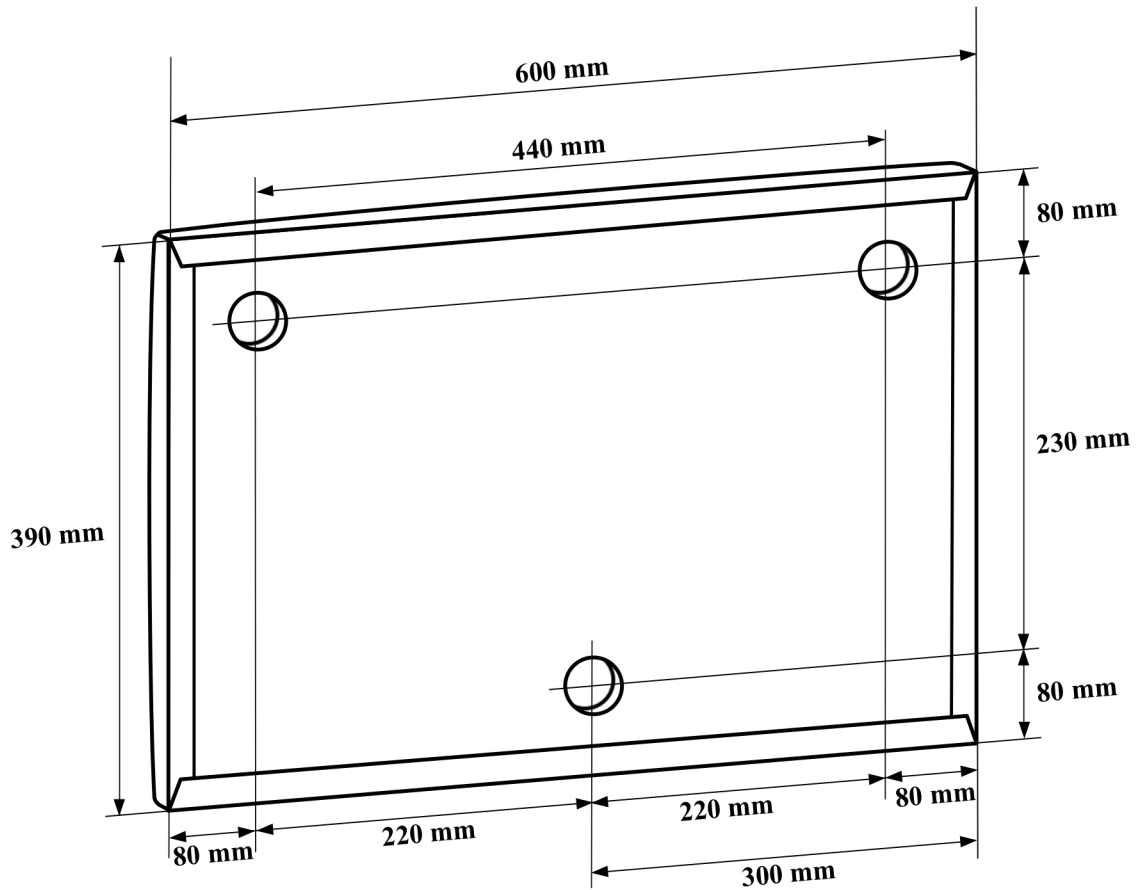

# ARMARIO / GUSTAVO / PEDRO TYP H

**3x**

NO	Dim.		Col.-No	Qty
1	600	390	1	3

40 min

# AR / GV / PD TYP H

AR / GV / PD TYP H

ZM1		D20	
x3		x6	ESØ6x9,5

3x

# GUSTAVO TYP-H

B11 x5 Ø7x50	G4 x5	D28 x6 ESØ6x9,5	ZM1 x3	G2 x1	WS1 x4
KR3 x3 Ø10	UP6 x8 UPØ4x30				

# GUSTAVO TYP-H

1

D28		ZM1	
x6	ESØ6x9,5	x3	

2

WS1		B11	
x4		x5	Ø7x50

UP6		G4	
x8	UPØ4x30	x5	