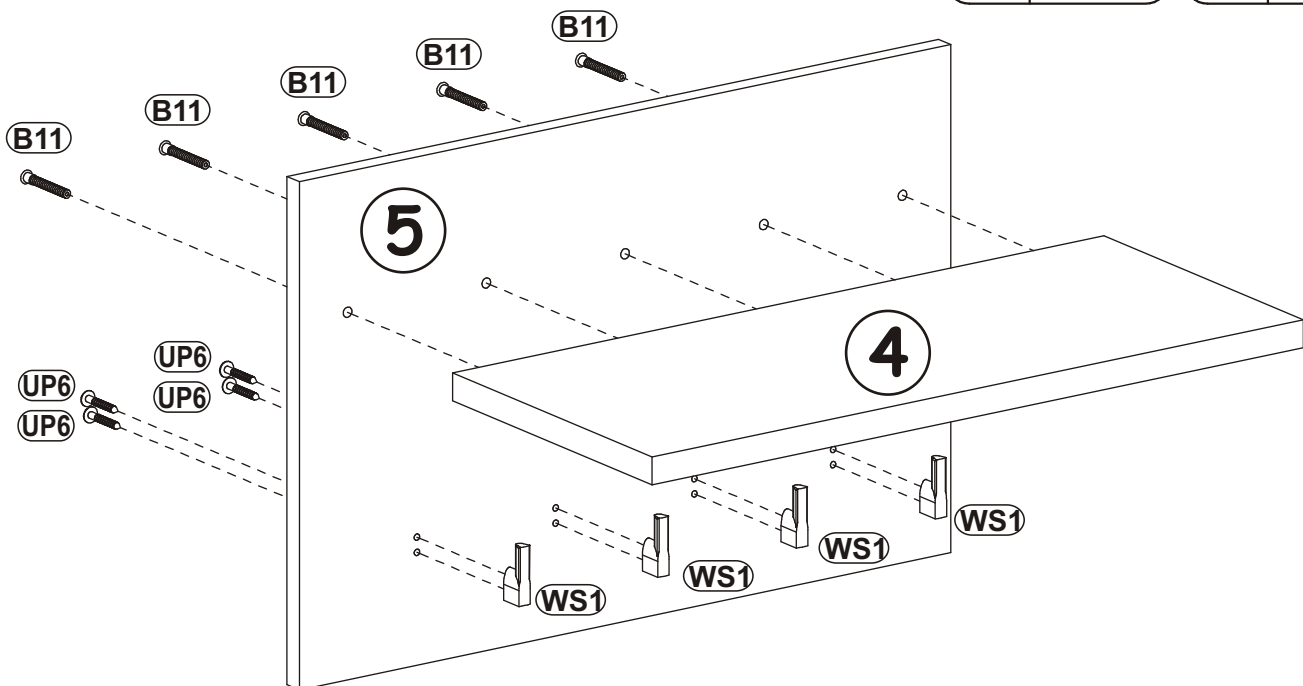

D28		ZM1	
x6	ESØ6x9,5	x3	

2

WS1		B11	
x4		x5	Ø7x50

UP6		G4	
x8	UPØ4x30	x5	

GUSTAVO TYP-H

3

GUSTAVO TYP-F

60 min