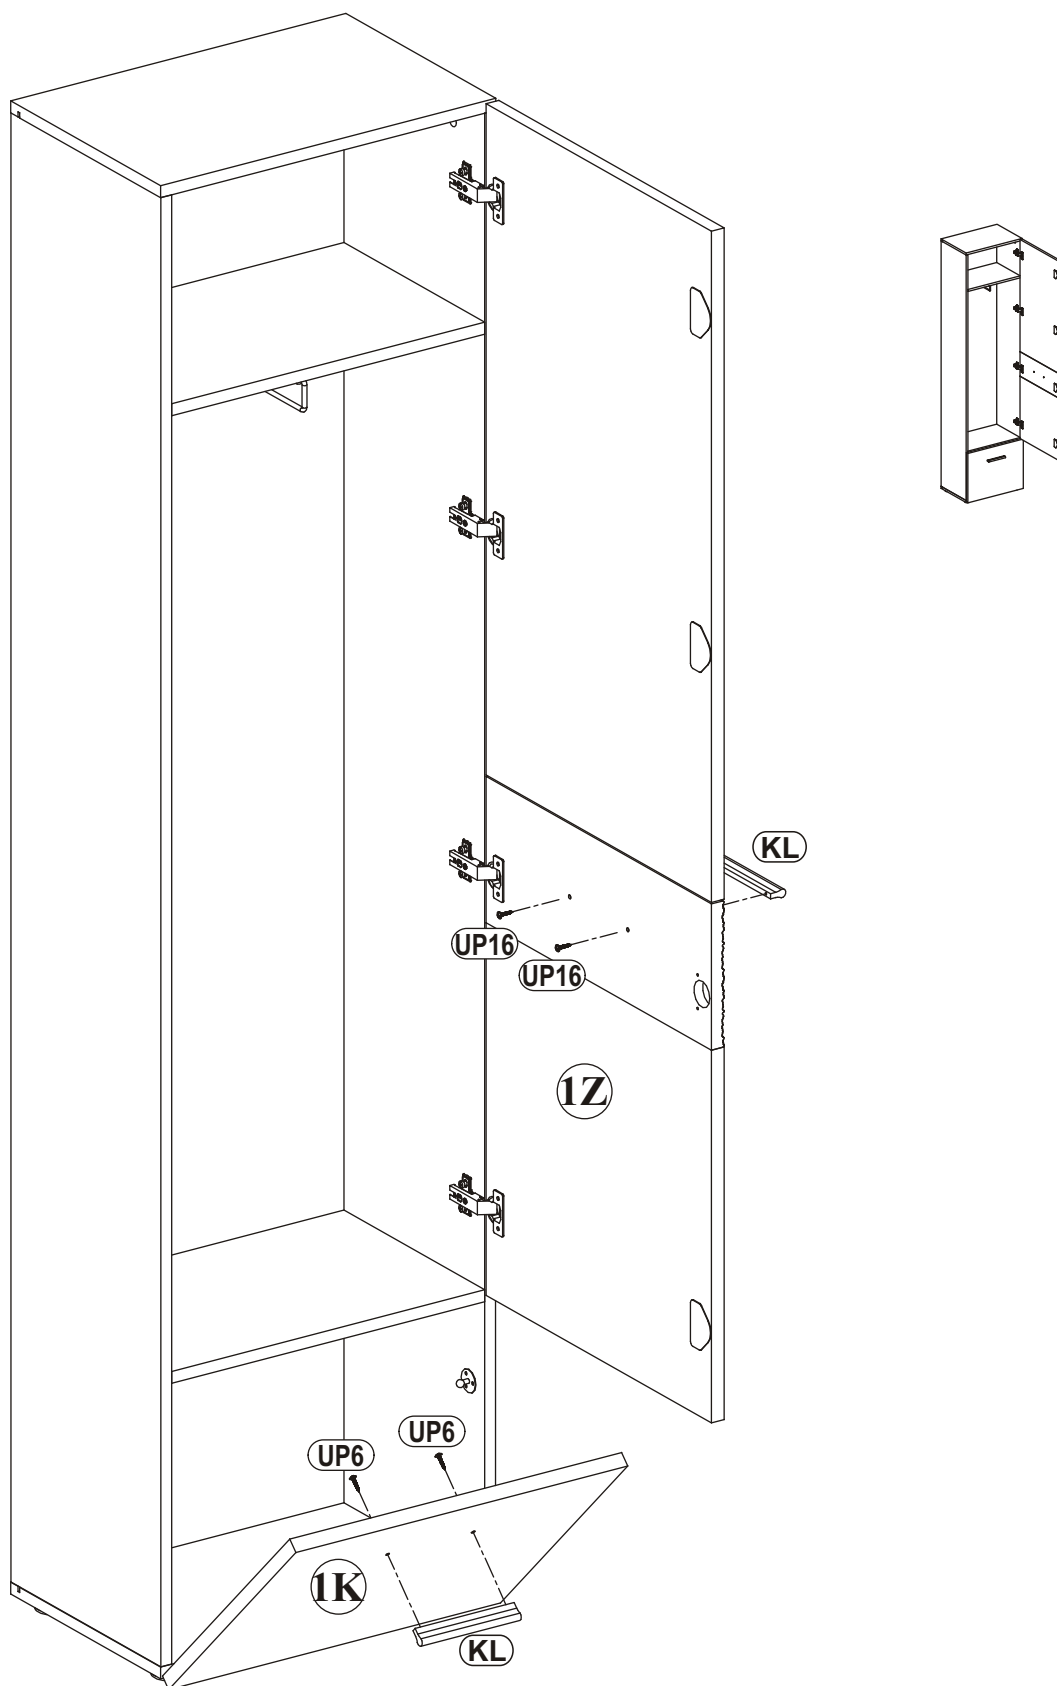

14

15

UP16		KL	
x4	UPØ4x35	x2	L-148mm.

GUSTAVO TYP-A

16

17

UP16		KL	
x4	UPØ4x35	x2	L-148mm.

ARMARIO / GUSTAVO / PEDRO TYP H