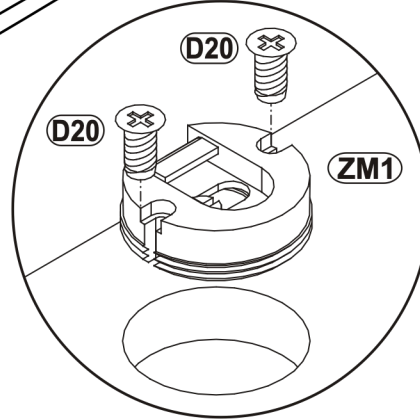

14

15

UP16		KL	
x4	UPØ4x35	x2	L-148mm.

GUSTAVO TYP-A

16

17

UP16		KL	
x4	UPØ4x35	x2	L-148mm.

ARMARIO / GUSTAVO / PEDRO TYP H

3x

NO	Dim.		Col.-No	Qty
1	600	390	1	3

40 min

AR / GV / PD TYP H

AR / GV / PD TYP H

ZM1		D20	
x3		x6	ESØ6x9,5

3x

AR / GV / PD TYP H