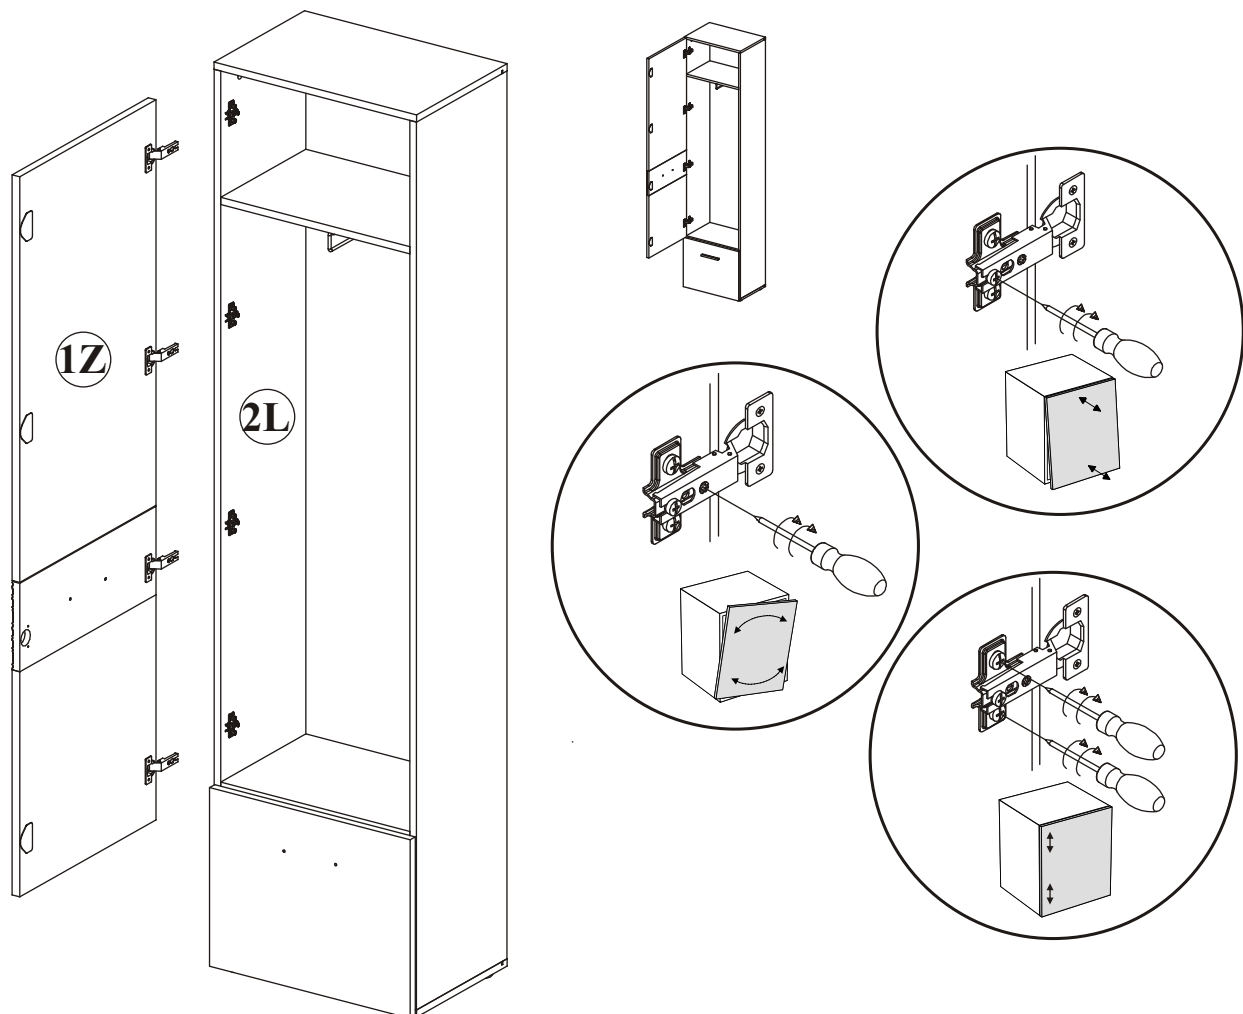

14

15

UP16		KL	
x4	UPØ4x35	x2	L-148mm.

GUSTAVO TYP-A

16

17

UP16		KL	
x4	UPØ4x35	x2	L-148mm.

ARMARIO / GUSTAVO / PEDRO TYP H