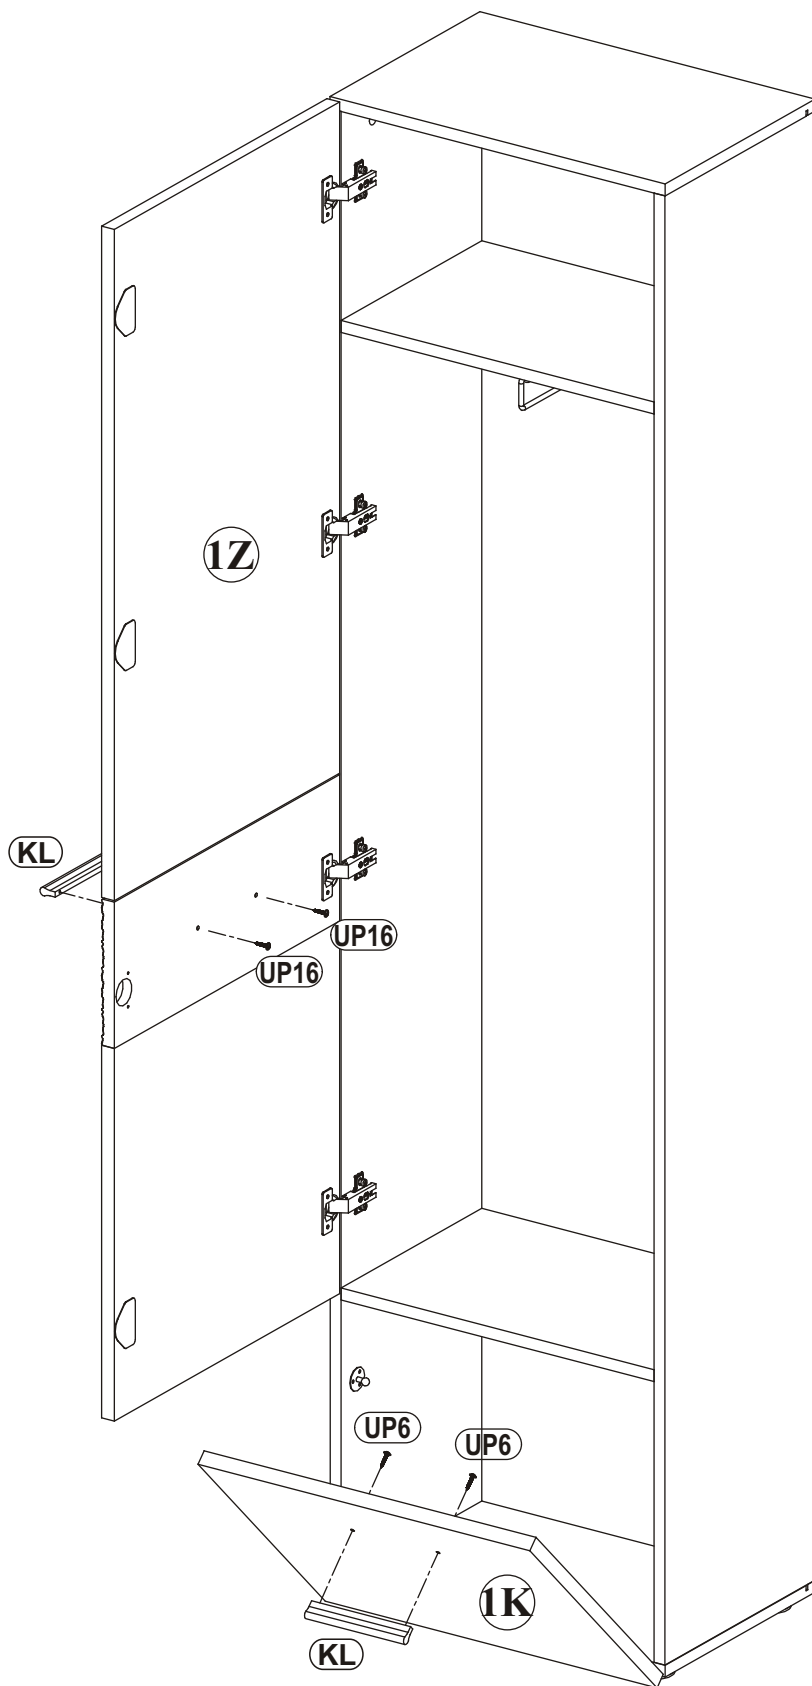

14

15

UP16		KL	
x4	UPØ4x35	x2	L-148mm.

GUSTAVO TYP-A

16

17

UP16		KL	
x4	UPØ4x35	x2	L-148mm.

ARMARIO / GUSTAVO / PEDRO TYP H