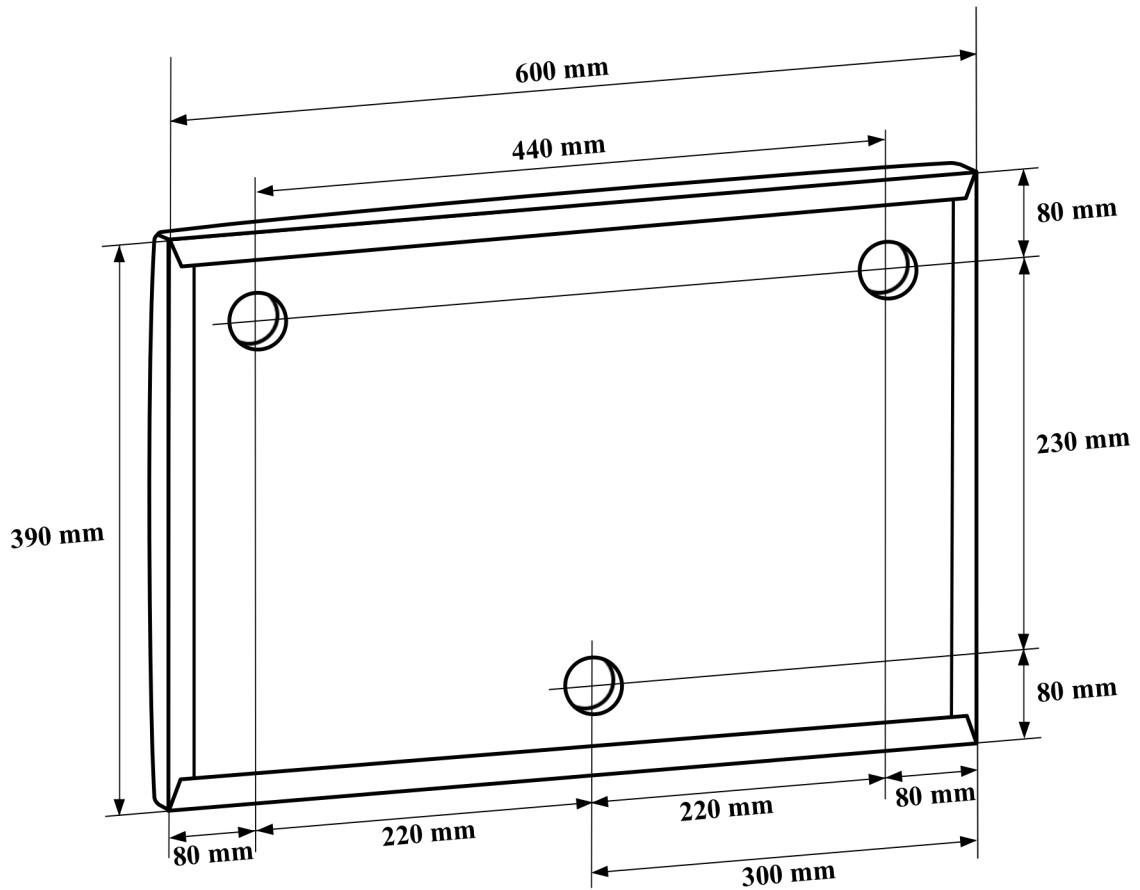

ZM1		D20	
x3		x6	ESØ6x9,5

3x