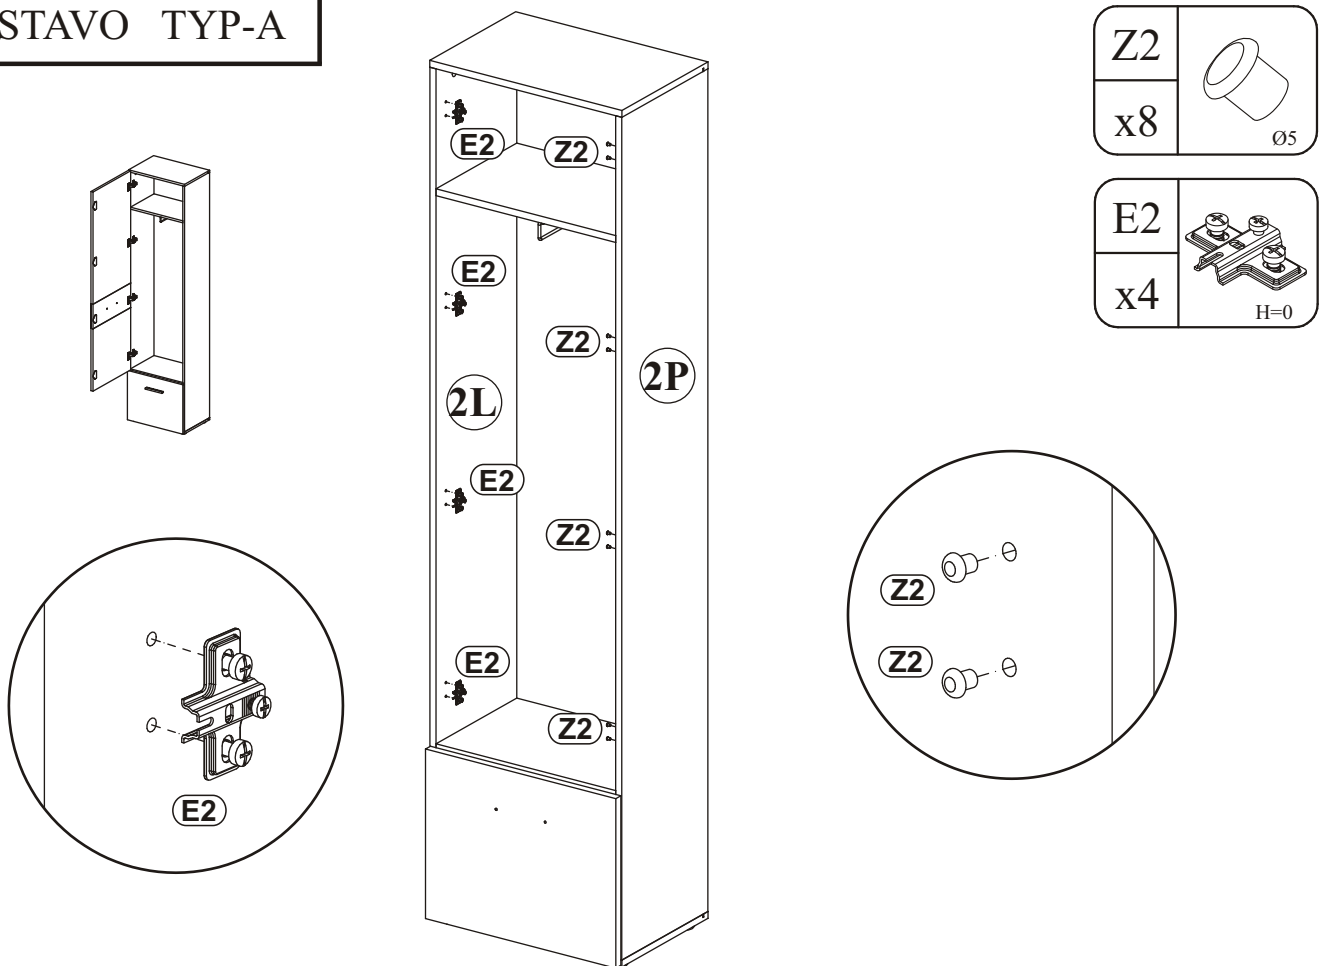

14

15

UP16		KL	
x4	UPØ4x35	x2	L-148mm.

GUSTAVO TYP-A

16

17

UP16		KL	
x4	UPØ4x35	x2	L-148mm.

ARMARIO / GUSTAVO / PEDRO TYP H