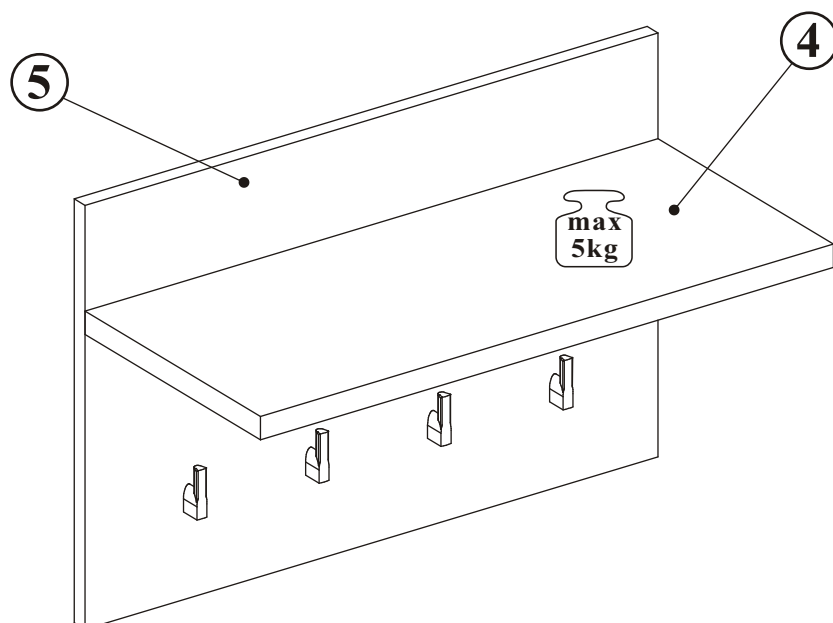

GUSTAVO TYP-H

NO	Dim.			Col-No	Qty
4	601	260	22	1	1
5	401	601	16	1	1