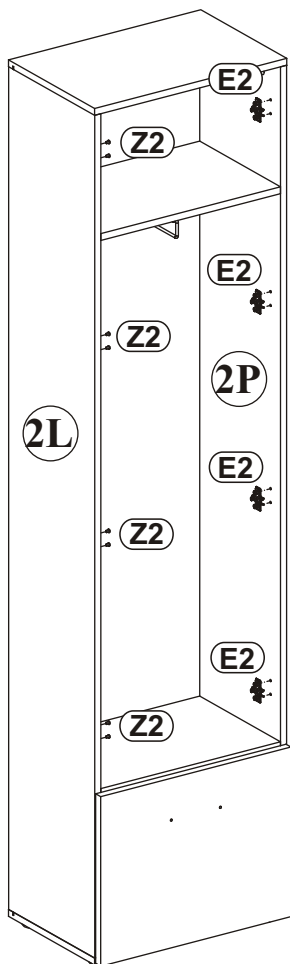

A1 x16  ø8x36	B4 x12 	B5 x12  Ø15x12	G5 x12 	KR1 x1 	L1 x1 
E21 x6 Ø35 H=0 	E2 x6 H=0 	S1 x18 	UP16 x4 UPØ4x35 	KL x2 L-148mm. 	G16 x4 
UP13 x12 UPØ3x16 	I11 x4 Ø45, h=15 	UP11 x4 UPØ4x20 	D10 x16 USØ3,5x13 	G2 x1 	C6 x1 L-260mm. 
Z2 x8 Ø5 	G2 x4 Ø35 	BO1 x1 	B11 x4 Ø7x50 	G4 x4 	

14

15

UP16		KL	
x4	UPØ4x35	x2	L-148mm.

GUSTAVO TYP-A

16

17

UP16		KL	
x4	UPØ4x35	x2	L-148mm.

ARMARIO / GUSTAVO / PEDRO TYP H