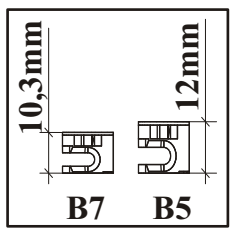

# GUSTAVO TYP-B + C

NO	Dim.			Col-No	Qty
1U	396	896	19	1	1
2L	1086	330	16	1	1
2P	1086	330	16	1	1
3D	401	330	16	1	1
4	367	300	16	1	2
5	1098	380	3	1	1
7	401	353	22	1	1
8	396	196	19	1	1
9L	280	120	12	1	1
9P	280	120	12	1	1
10	335	106	16	1	1
11	346	283	3	1	1
12	876	401	16	1	1
13	401	260	22	1	1
14	400	160	6	1	2

# GUSTAVO TYP-B + C

1

G7	
x8	

A1	
x8	ø8x36

B5	
x4	Ø15x12

H6	
x1	L-280mm.

D20	
x4	ESØ6,3x9,5

## 2

UP11	
x4	UPØ4x20

I11	
x4	Ø45, h=15

B4	
x6	

## 3

A1	
x4	ø8x36

B7	
x2	Ø15x10,3