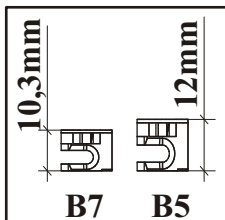

# GUSTAVO TYP-B + C

NO	Dim.			Col-No	Qty
1U	396	896	19	1	1
2L	1086	330	16	1	1
2P	1086	330	16	1	1
3D	401	330	16	1	1
4	367	300	16	1	2
5	1098	380	3	1	1
7	401	353	22	1	1
8	396	196	19	1	1
9L	280	120	12	1	1
9P	280	120	12	1	1
10	335	106	16	1	1
11	346	283	3	1	1
12	876	401	16	1	1
13	401	260	22	1	1
14	400	160	6	1	2

# GUSTAVO TYP-B + C

1

G7	
x8	

A1	
x8	ø8x36

B5	
x4	Ø15x12

H6	
x1	L-280mm.

D20	
x4	ESØ6,3x9,5

## 2

UP11	
x4	UPØ4x20

I11	
x4	Ø45, h=15

B4	
x6	

## 3

A1	
x4	ø8x36

B7	
x2	Ø15x10,3