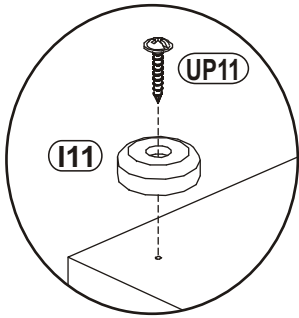

# GUSTAVO TYP-B + C

1

G7	
x8	

A1	
x8	ø8x36

B5	
x4	Ø15x12

H6	
x1	L-280mm.

D20	
x4	ESØ6,3x9,5

## 2

UP11	
x4	UPØ4x20

I11	
x4	Ø45, h=15

B4	
x6	