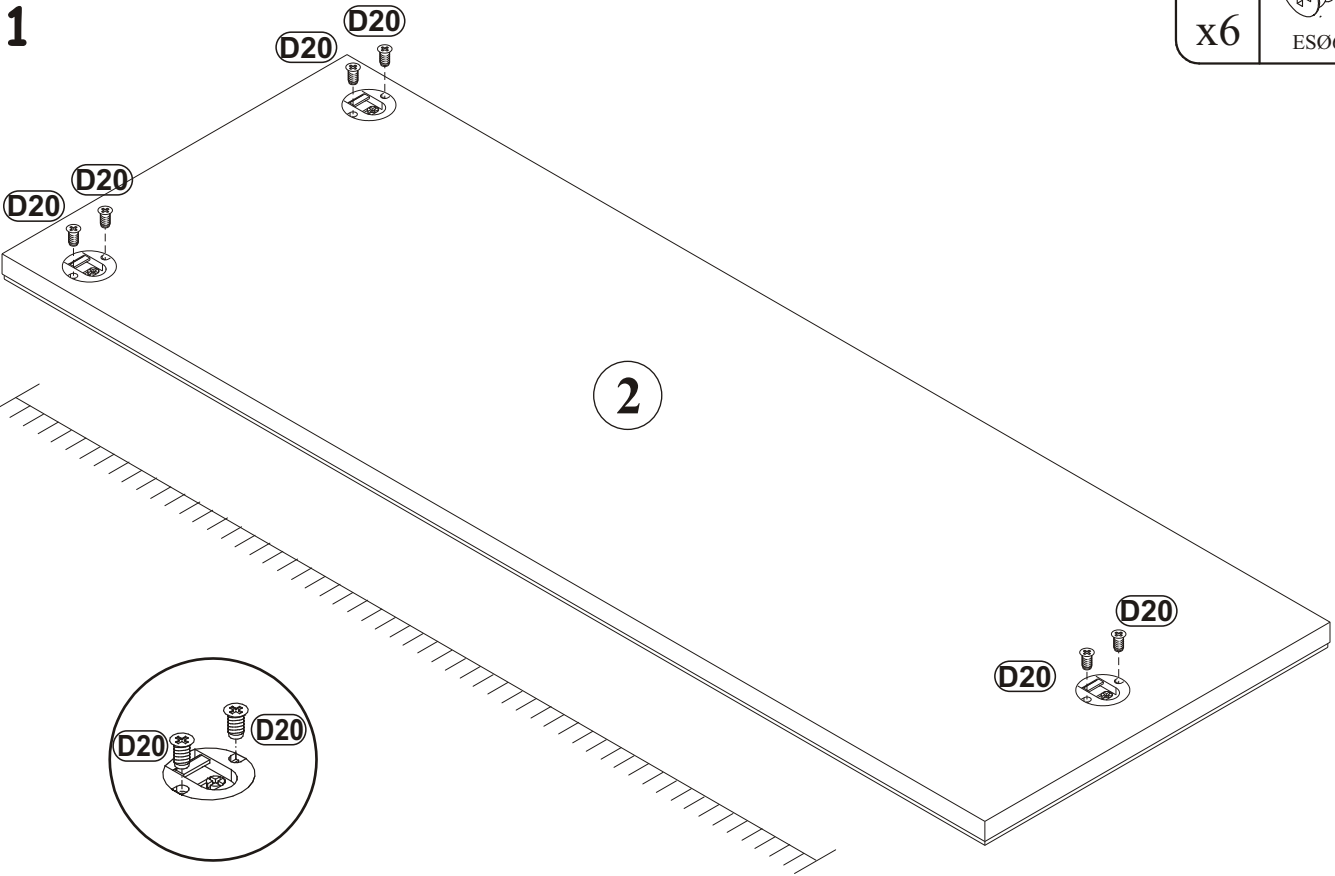

PEDRO HJZ PD ___ TYP E

NO	DIM [mm]		COL.-NO	QTY
2	316	900	16 1/1	1
3	585	500	16 1/1	1
4	583	250	22 1/1	2

PEDRO HJZ PD _ TYP E

PEDRO HJZ PD _ TYP E

D20

x6

2

ZM1
x3

D20
x6

3

4