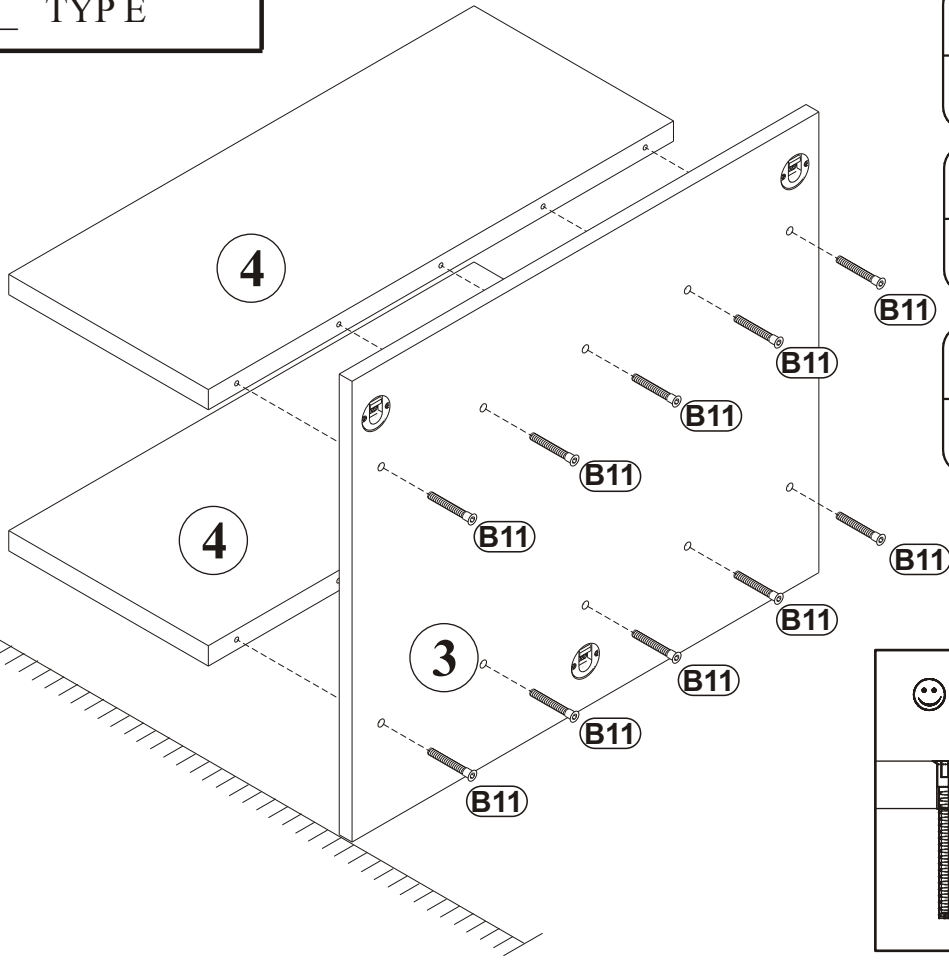

PEDRO HJZ PD ___ TYP E

NO	DIM [mm]		COL.-NO	QTY
2	316	900	16 1/1	1
3	585	500	16 1/1	1
4	583	250	22 1/1	2

PEDRO HJZ PD _ TYP E

PEDRO HJZ PD _ TYP E

D20

x6

2

ZM1
x3

D20
x6

3

4