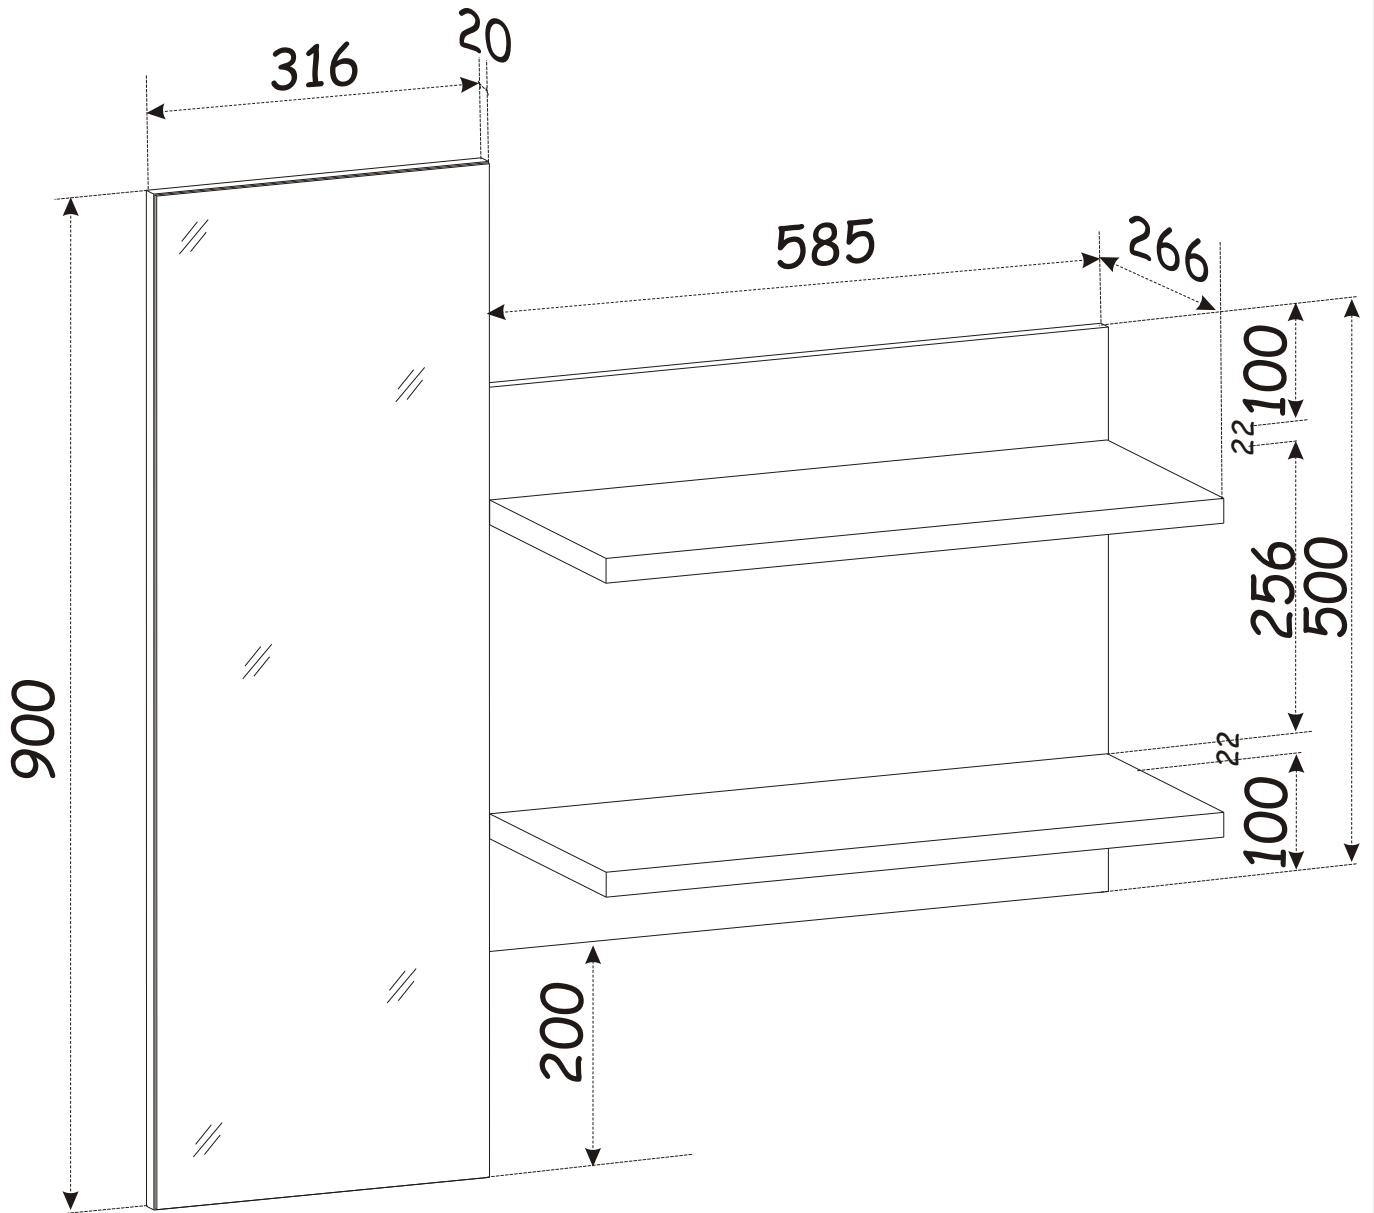

PEDRO HJZ PD ___ TYP E

NO	DIM [mm]		COL.-NO	QTY
2	316	900	16 1/1	1
3	585	500	16 1/1	1
4	583	250	22 1/1	2

PEDRO HJZ PD _ TYP E

PEDRO HJZ PD _ TYP E

D20

x6

2

ZM1
x3

D20
x6

3

4