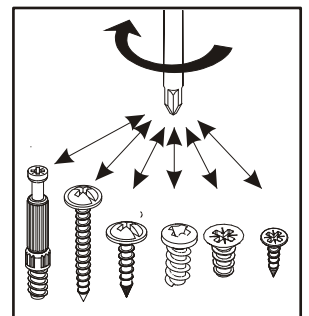

PEDRO HJZ PD ___ TYP E

NO	DIM [mm]		COL.-NO	QTY
2	316	900	16 1/1	1
3	585	500	16 1/1	1
4	583	250	22 1/1	2

PEDRO HJZ PD _ TYP E

PEDRO HJZ PD _ TYP E

D20

x6

2

ZM1
x3