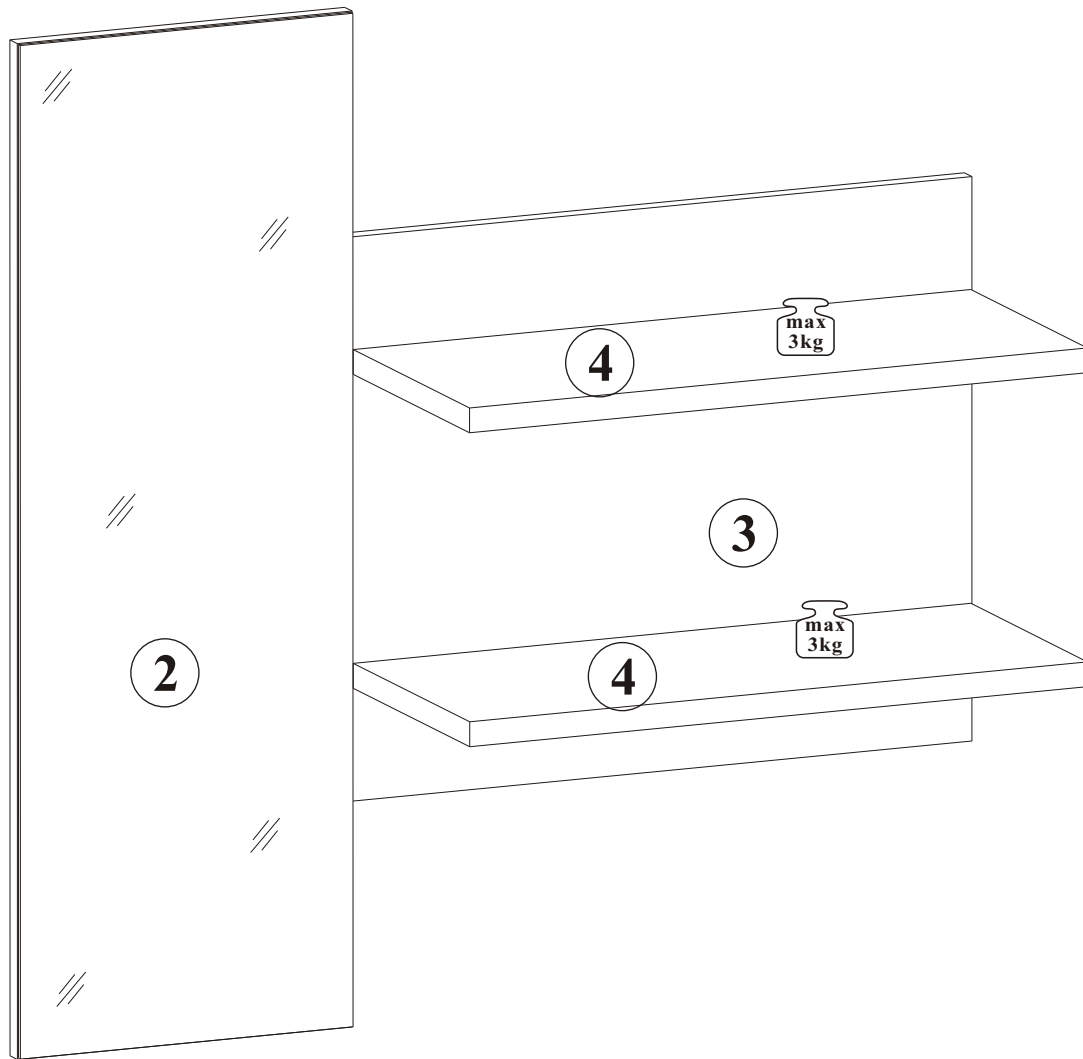

PEDRO HJZ PD ___ TYP E

NO	DIM [mm]		COL.-NO	QTY
2	316	900	16 1/1	1
3	585	500	16 1/1	1
4	583	250	22 1/1	2

PEDRO HJZ PD _ TYP E

PEDRO HJZ PD _ TYP E

D20

x6

2

ZM1
x3

D20
x6

3

4