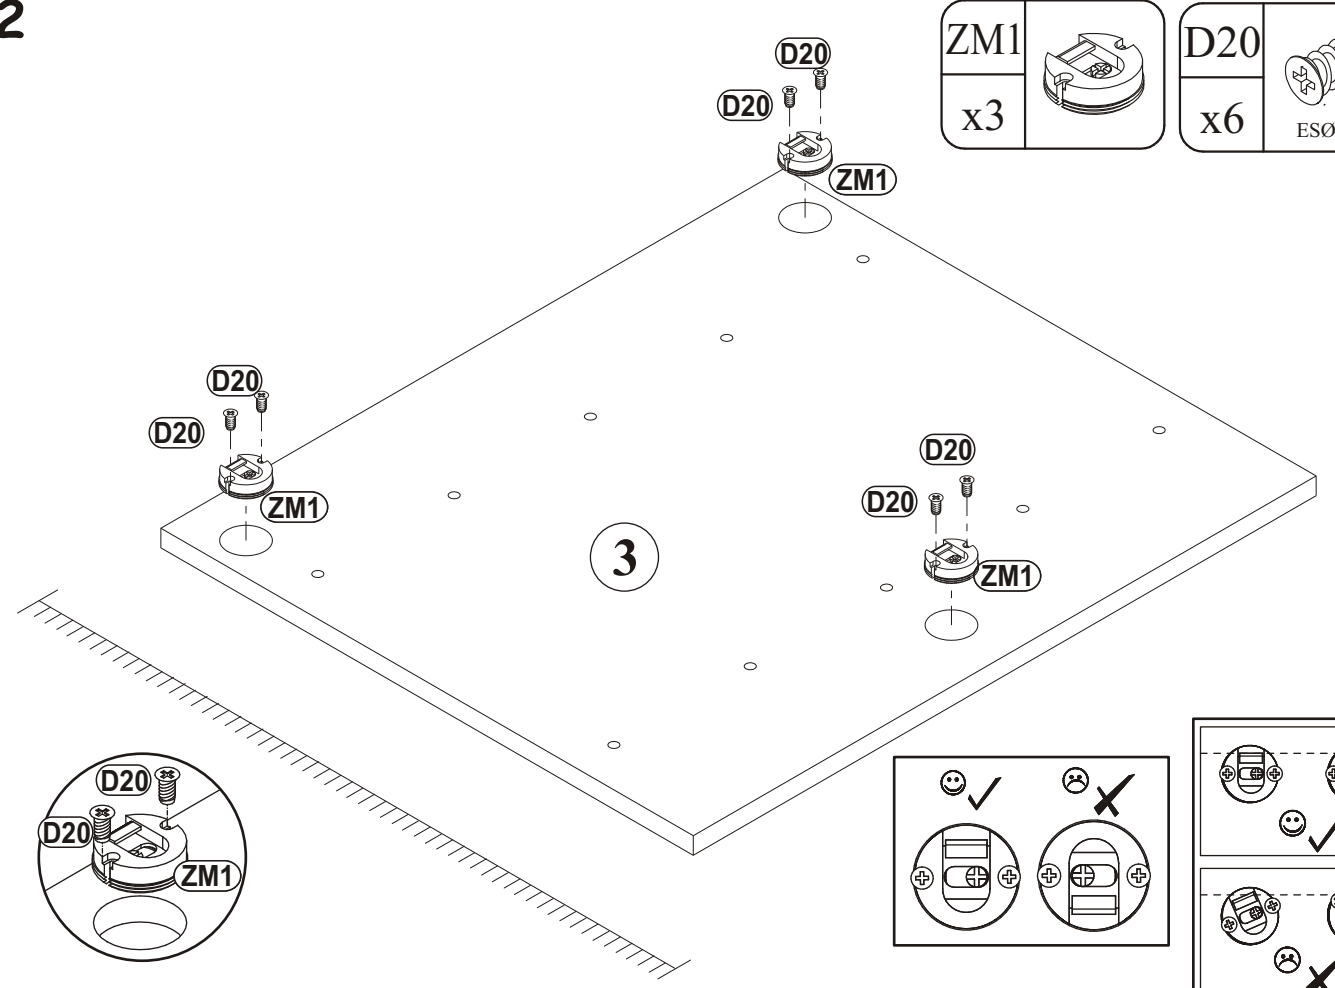

PEDRO HJZ PD ___ TYP E

NO	DIM [mm]		COL.-NO	QTY
2	316	900	16 1/1	1
3	585	500	16 1/1	1
4	583	250	22 1/1	2

PEDRO HJZ PD _ TYP E

PEDRO HJZ PD _ TYP E

D20

x6

2

ZM1
x3

D20
x6

3

4