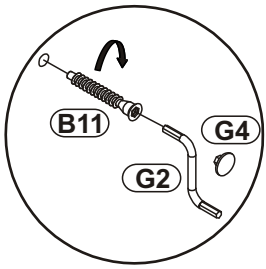

PEDRO HJZ PD ___ TYP E

NO	DIM [mm]		COL.-NO	QTY
2	316	900	16 1/1	1
3	585	500	16 1/1	1
4	583	250	22 1/1	2

PEDRO HJZ PD _ TYP E

PEDRO HJZ PD _ TYP E

D20

x6

2

ZM1
x3

D20
x6

3

4