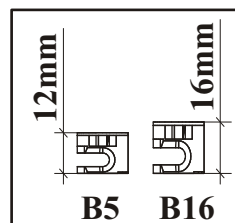

PEDRO HJZ PD ___ TYP E

NO	DIM [mm]		COL.-NO	QTY
2	316	900	16 1/1	1
3	585	500	16 1/1	1
4	583	250	22 1/1	2

PEDRO HJZ PD _ TYP E

PEDRO HJZ PD _ TYP E

D20

x6

2

ZM1
x3

D20
x6

3

4