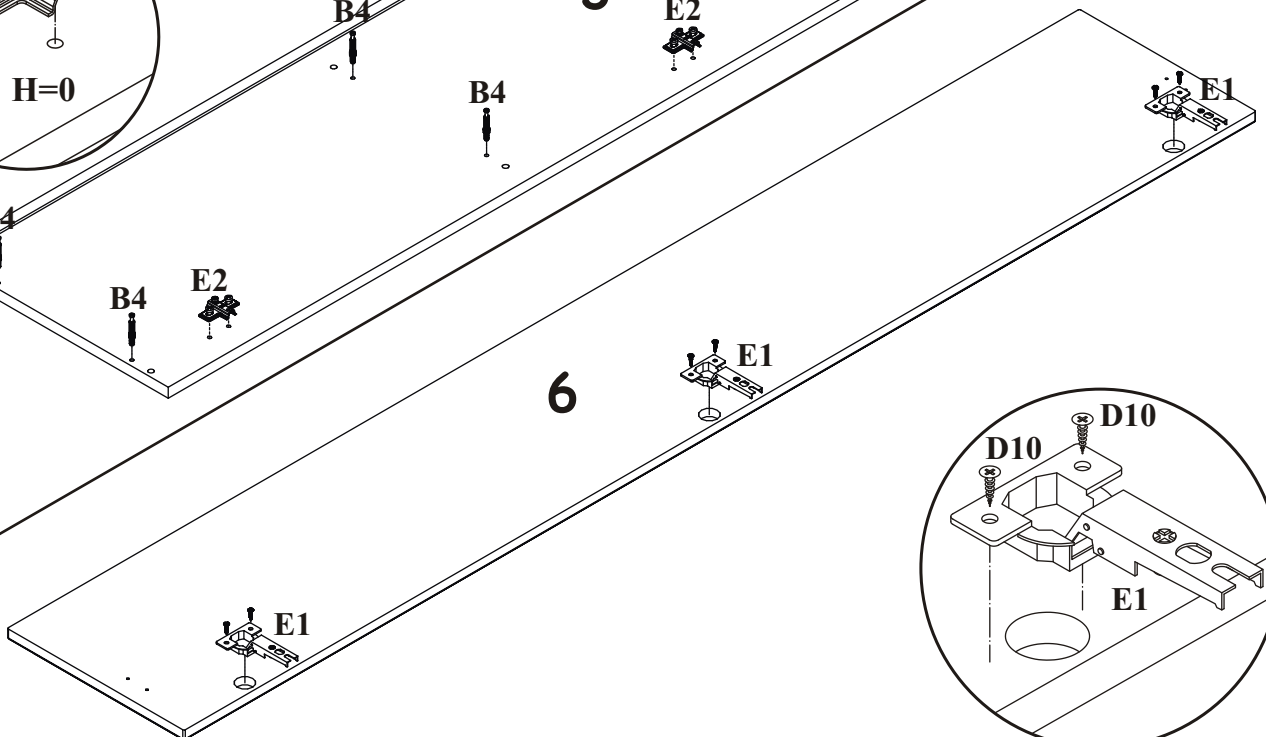

SWITCH RTV 1

NO	Dim.		Col.-No	Qty
1	268	384	1	1
2	268	384	1	1
3	1802	384	1	1
4	1802	384	1	1
5	268	364	1	2
7	1780	280	1	1
6	1796	296	1	1

SWITCH RTV 1

A1 X16 ø8x36	B4 X16	G5 X16	B5 X16 ø15x12	ZR1 X4	D6 X8 USØ3,5x30
E1 X3 Ø26 H=0	E2 X3 H=0	D10 X12 USØ3,5x13	OD1 X1	S1 X12	BP1 X2
KR2 X4	G2 X1				

SWITCH RTV 1

1

2

SWITCH RTV 1

3

4

5

SWITCH RTV 1

6

7

SWITCH RTV 1

8

9

SWITCH WTL RTV1

G1	
x3	Ø26