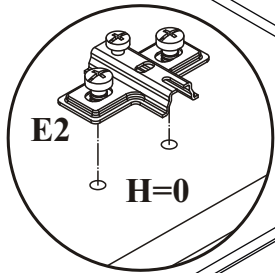

SWITCH RTV 1

NO	Dim.		Col.-No	Qty
1	268	384	1	1
2	268	384	1	1
3	1802	384	1	1
4	1802	384	1	1
5	268	364	1	2
7	1780	280	1	1
6	1796	296	1	1

SWITCH RTV 1

A1 X16 ø8x36	B4 X16	G5 X16	B5 X16 ø15x12	ZR1 X4	D6 X8 USØ3,5x30
E1 X3 Ø26 H=0	E2 X3 H=0	D10 X12 USØ3,5x13	OD1 X1	S1 X12	BP1 X2
KR2 X4	G2 X1				

SWITCH RTV 1

1

2

SWITCH RTV 1

3

4

5

SWITCH RTV 1

6

7

SWITCH RTV 1

8

9

SWITCH WTL RTV1

G1	
x3	Ø26