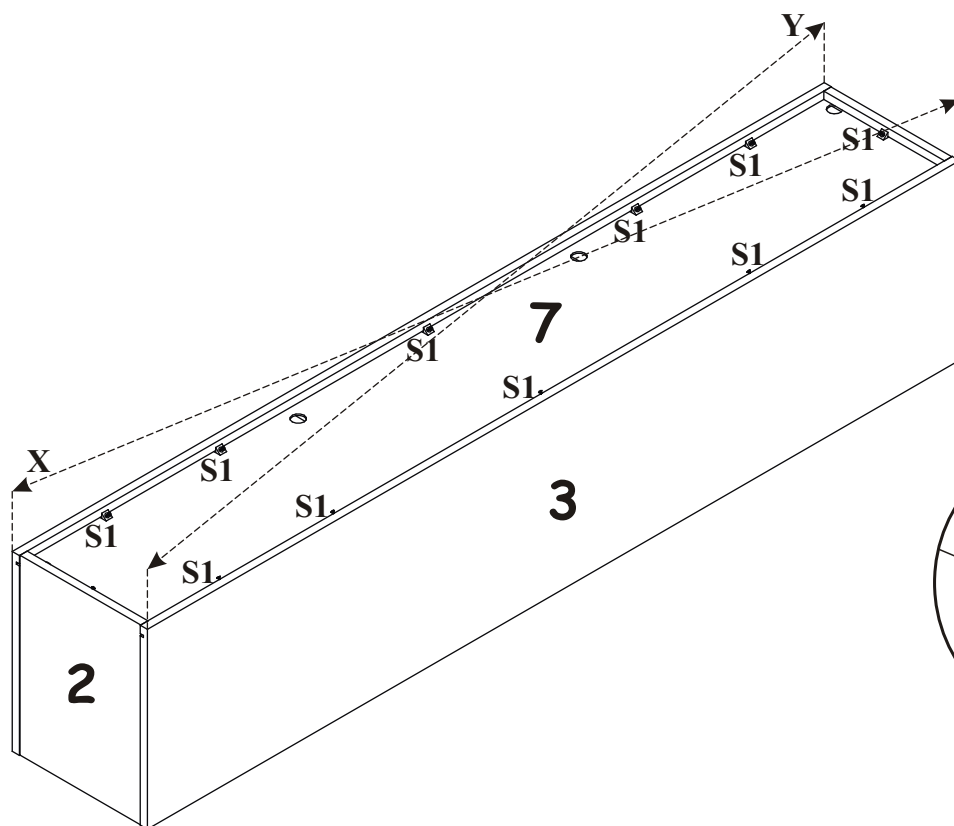

SWITCH RTV 1

NO	Dim.		Col.-No	Qty
1	268	384	1	1
2	268	384	1	1
3	1802	384	1	1
4	1802	384	1	1
5	268	364	1	2
7	1780	280	1	1
6	1796	296	1	1

SWITCH RTV 1

A1 X16 ø8x36	B4 X16	G5 X16	B5 X16 ø15x12	ZR1 X4	D6 X8 USØ3,5x30
E1 X3 Ø26 H=0	E2 X3 H=0	D10 X12 USØ3,5x13	OD1 X1	S1 X12	BP1 X2
KR2 X4	G2 X1				

SWITCH RTV 1

1

2

SWITCH RTV 1

3

4

5

SWITCH RTV 1

6

7

SWITCH RTV 1

8

9

SWITCH WTL RTV1

G1	
x3	Ø26