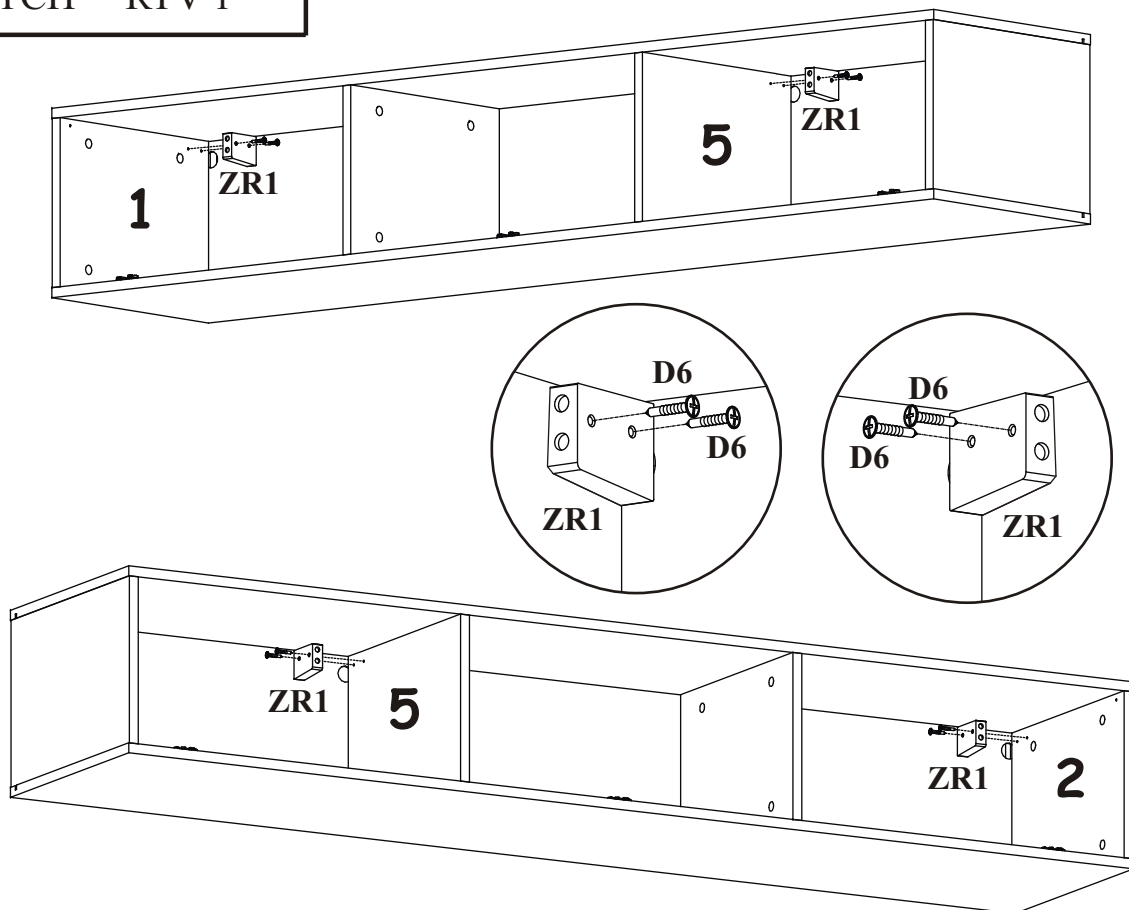

SWITCH RTV 1

NO	Dim.		Col.-No	Qty
1	268	384	1	1
2	268	384	1	1
3	1802	384	1	1
4	1802	384	1	1
5	268	364	1	2
7	1780	280	1	1
6	1796	296	1	1

SWITCH RTV 1

A1 X16 ø8x36	B4 X16	G5 X16	B5 X16 ø15x12	ZR1 X4	D6 X8 USØ3,5x30
E1 X3 Ø26 H=0	E2 X3 H=0	D10 X12 USØ3,5x13	OD1 X1	S1 X12	BP1 X2
KR2 X4	G2 X1				

SWITCH RTV 1

1

2

SWITCH RTV 1

3

4

5

SWITCH RTV 1

6

7

SWITCH RTV 1

8

9

SWITCH WTL RTV1

G1	
x3	Ø26