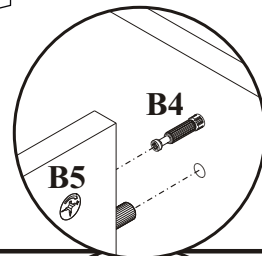

SWITCH RTV 1

NO	Dim.		Col.-No	Qty
1	268	384	1	1
2	268	384	1	1
3	1802	384	1	1
4	1802	384	1	1
5	268	364	1	2
7	1780	280	1	1
6	1796	296	1	1

SWITCH RTV 1

A1 X16 ø8x36	B4 X16	G5 X16	B5 X16 ø15x12	ZR1 X4	D6 X8 USØ3,5x30
E1 X3 Ø26 H=0	E2 X3 H=0	D10 X12 USØ3,5x13	OD1 X1	S1 X12	BP1 X2
KR2 X4	G2 X1				

SWITCH RTV 1

1

2

SWITCH RTV 1

3

4

5

SWITCH RTV 1

6

7

SWITCH RTV 1

8

9

SWITCH WTL RTV1

G1	
x3	Ø26