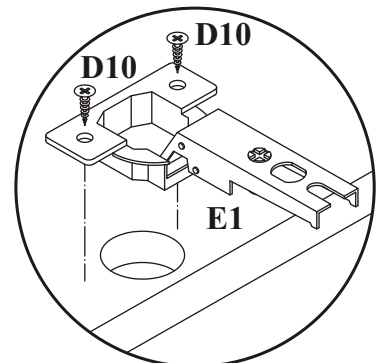

SWITCH RTV 1

NO	Dim.		Col.-No	Qty
1	268	384	1	1
2	268	384	1	1
3	1802	384	1	1
4	1802	384	1	1
5	268	364	1	2
7	1780	280	1	1
6	1796	296	1	1

SWITCH RTV 1

A1 X16 ø8x36	B4 X16	G5 X16	B5 X16 ø15x12	ZR1 X4	D6 X8 USØ3,5x30
E1 X3 Ø26 H=0	E2 X3 H=0	D10 X12 USØ3,5x13	OD1 X1	S1 X12	BP1 X2
KR2 X4	G2 X1				

SWITCH RTV 1

1

2

SWITCH RTV 1

3

4

5

SWITCH RTV 1

6

7

SWITCH RTV 1

8

9

SWITCH WTL RTV1

G1	
x3	Ø26