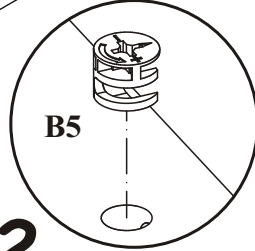

SWITCH RTV 1

1