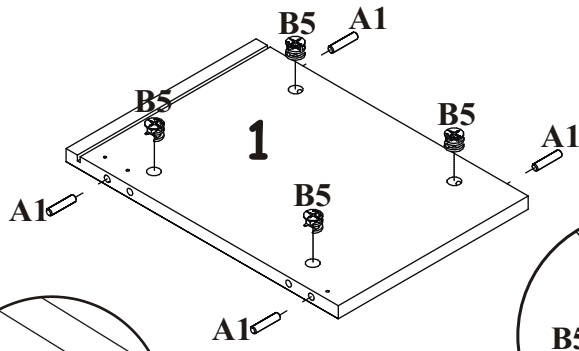

SWITCH RTV 1

NO	Dim.		Col.-No	Qty
1	268	384	1	1
2	268	384	1	1
3	1802	384	1	1
4	1802	384	1	1
5	268	364	1	2
7	1780	280	1	1
6	1796	296	1	1

SWITCH RTV 1

A1 X16 ø8x36	B4 X16	G5 X16	B5 X16 ø15x12	ZR1 X4	D6 X8 USØ3,5x30
E1 X3 Ø26 H=0	E2 X3 H=0	D10 X12 USØ3,5x13	OD1 X1	S1 X12	BP1 X2
KR2 X4	G2 X1				

SWITCH RTV 1

1

2

SWITCH RTV 1

3

4

5

SWITCH RTV 1

6

7

SWITCH RTV 1

8

9

SWITCH WTL RTV1

G1	
x3	Ø26