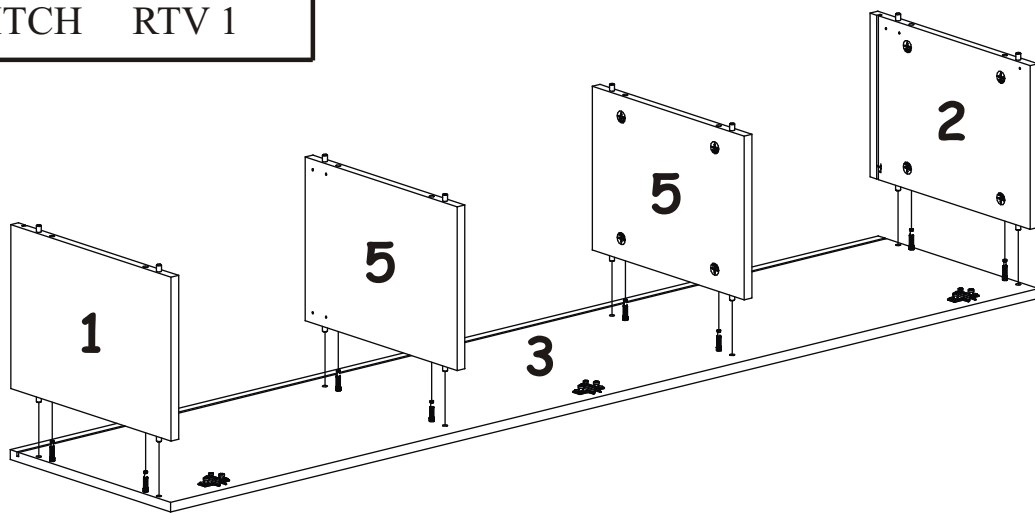

SWITCH RTV 1

NO	Dim.		Col.-No	Qty
1	268	384	1	1
2	268	384	1	1
3	1802	384	1	1
4	1802	384	1	1
5	268	364	1	2
7	1780	280	1	1
6	1796	296	1	1

SWITCH RTV 1

A1 X16 ø8x36	B4 X16	G5 X16	B5 X16 ø15x12	ZR1 X4	D6 X8 USØ3,5x30
E1 X3 Ø26 H=0	E2 X3 H=0	D10 X12 USØ3,5x13	OD1 X1	S1 X12	BP1 X2
KR2 X4	G2 X1				

SWITCH RTV 1

1

2

SWITCH RTV 1

3

4

5

SWITCH RTV 1

6

7

SWITCH RTV 1

8

9

SWITCH WTL RTV1

G1	
x3	Ø26