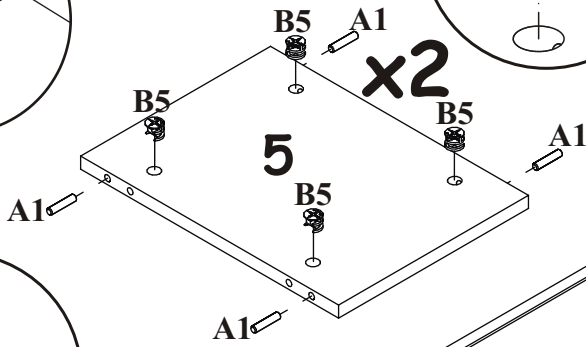

SWITCH RTV 1

NO	Dim.		Col.-No	Qty
1	268	384	1	1
2	268	384	1	1
3	1802	384	1	1
4	1802	384	1	1
5	268	364	1	2
7	1780	280	1	1
6	1796	296	1	1

SWITCH RTV 1

A1 X16 ø8x36	B4 X16	G5 X16	B5 X16 ø15x12	ZR1 X4	D6 X8 USØ3,5x30
E1 X3 Ø26 H=0	E2 X3 H=0	D10 X12 USØ3,5x13	OD1 X1	S1 X12	BP1 X2
KR2 X4	G2 X1				

SWITCH RTV 1

1

2

SWITCH RTV 1

3

4

5

SWITCH RTV 1

6

7

SWITCH RTV 1

8

9

SWITCH WTL RTV1

G1	
x3	Ø26