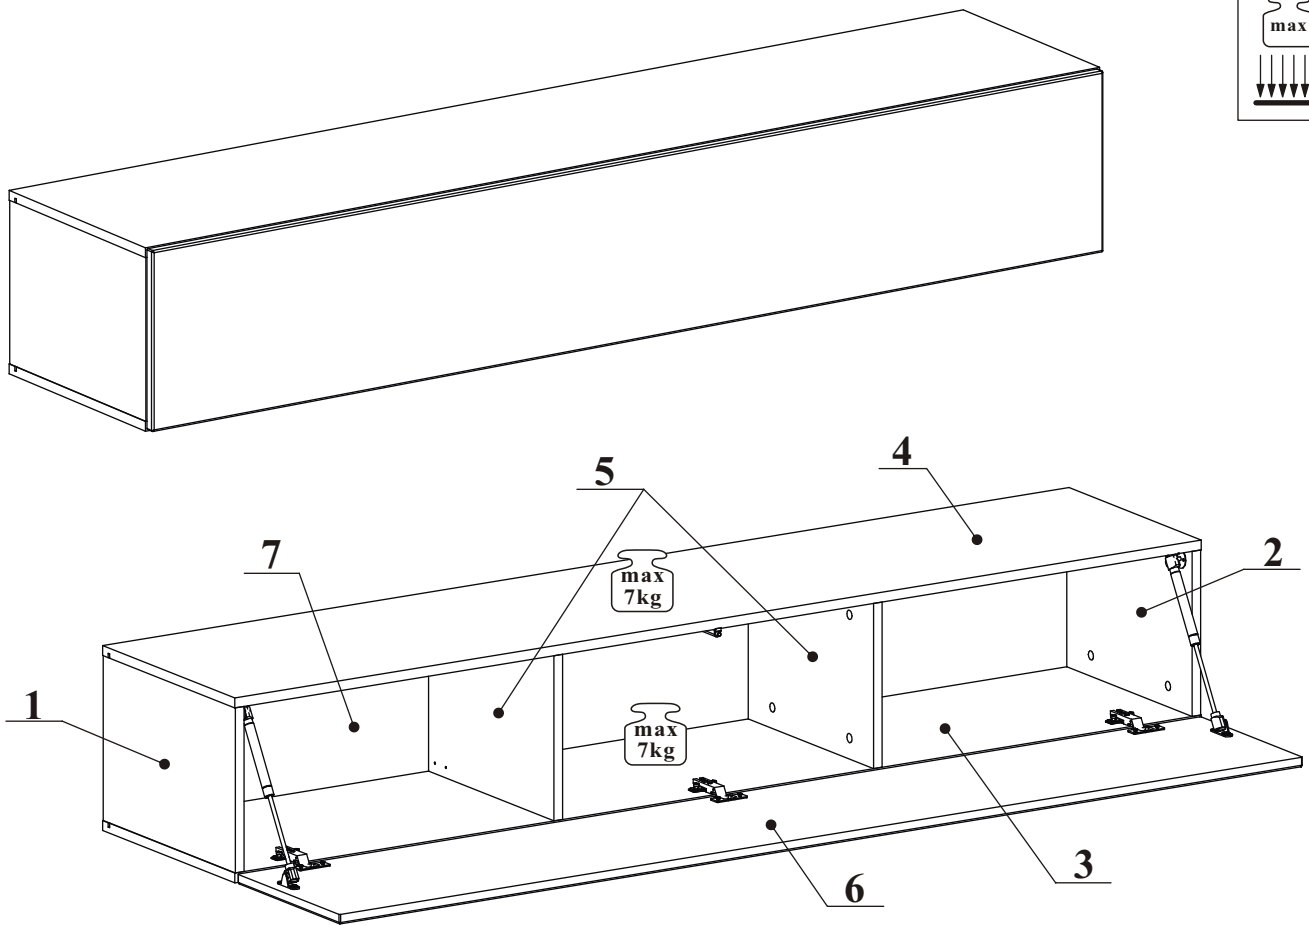

SWITCH RTV 1

NO	Dim.		Col.-No	Qty
1	268	384	1	1
2	268	384	1	1
3	1802	384	1	1
4	1802	384	1	1
5	268	364	1	2
7	1780	280	1	1
6	1796	296	1	1

SWITCH RTV 1

A1 X16 ø8x36	B4 X16	G5 X16	B5 X16 ø15x12	ZR1 X4	D6 X8 USØ3,5x30
E1 X3 Ø26 H=0	E2 X3 H=0	D10 X12 USØ3,5x13	OD1 X1	S1 X12	BP1 X2
KR2 X4	G2 X1				

SWITCH RTV 1

1

2

SWITCH RTV 1

3

4

5

SWITCH RTV 1

6

7

SWITCH RTV 1

8

9

SWITCH WTL RTV1

G1	
x3	Ø26