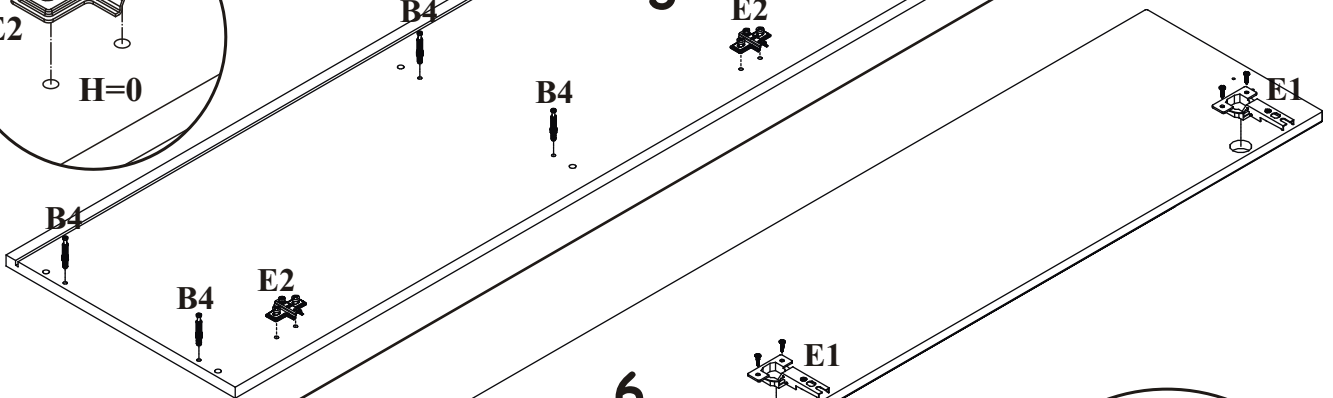

SWITCH RTV 1

NO	Dim.		Col.-No	Qty
1	268	384	1	1
2	268	384	1	1
3	1802	384	1	1
4	1802	384	1	1
5	268	364	1	2
7	1780	280	1	1
6	1796	296	1	1

SWITCH RTV 1

A1 X16 ø8x36	B4 X16	G5 X16	B5 X16 ø15x12	ZR1 X4	D6 X8 USØ3,5x30
E1 X3 Ø26 H=0	E2 X3 H=0	D10 X12 USØ3,5x13	OD1 X1	S1 X12	BP1 X2
KR2 X4	G2 X1				

SWITCH RTV 1

1

2

SWITCH RTV 1

3

4

5

SWITCH RTV 1

6

7

SWITCH RTV 1

8

9

SWITCH WTL RTV1

G1	
x3	Ø26