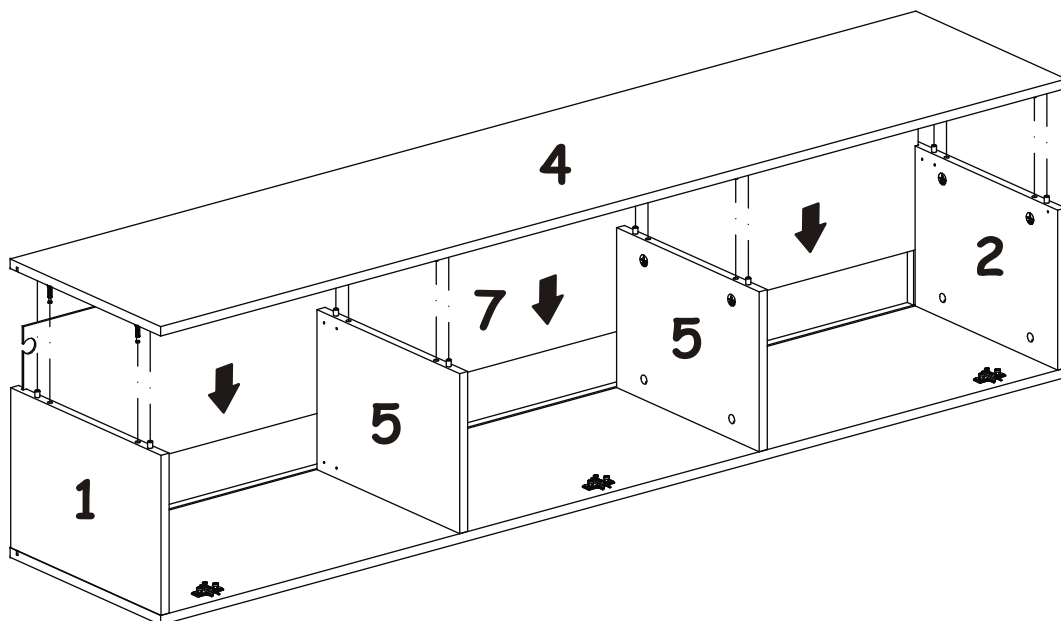

SWITCH RTV 1

NO	Dim.		Col.-No	Qty
1	268	384	1	1
2	268	384	1	1
3	1802	384	1	1
4	1802	384	1	1
5	268	364	1	2
7	1780	280	1	1
6	1796	296	1	1

SWITCH RTV 1

A1 X16 ø8x36	B4 X16	G5 X16	B5 X16 ø15x12	ZR1 X4	D6 X8 USØ3,5x30
E1 X3 Ø26 H=0	E2 X3 H=0	D10 X12 USØ3,5x13	OD1 X1	S1 X12	BP1 X2
KR2 X4	G2 X1				

SWITCH RTV 1

1

2

SWITCH RTV 1

3

4

5

SWITCH RTV 1

6

7

SWITCH RTV 1

8

9

SWITCH WTL RTV1

G1	
x3	Ø26