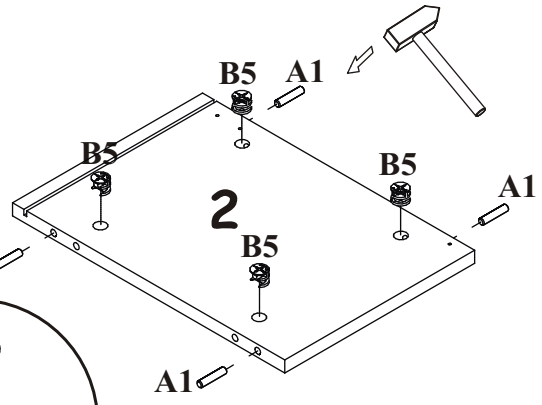

SWITCH RTV 1

NO	Dim.		Col.-No	Qty
1	268	384	1	1
2	268	384	1	1
3	1802	384	1	1
4	1802	384	1	1
5	268	364	1	2
7	1780	280	1	1
6	1796	296	1	1

SWITCH RTV 1

A1 X16 ø8x36	B4 X16	G5 X16	B5 X16 ø15x12	ZR1 X4	D6 X8 USØ3,5x30
E1 X3 Ø26 H=0	E2 X3 H=0	D10 X12 USØ3,5x13	OD1 X1	S1 X12	BP1 X2
KR2 X4	G2 X1				

SWITCH RTV 1

1

2

SWITCH RTV 1

3

4

5

SWITCH RTV 1

6

7

SWITCH RTV 1

8

9

SWITCH WTL RTV1

G1	
x3	Ø26