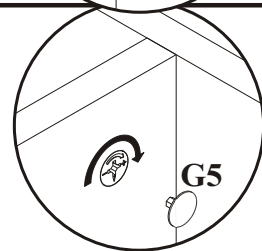

SWITCH RTV 1

NO	Dim.		Col.-No	Qty
1	268	384	1	1
2	268	384	1	1
3	1802	384	1	1
4	1802	384	1	1
5	268	364	1	2
7	1780	280	1	1
6	1796	296	1	1

SWITCH RTV 1

A1 X16 ø8x36	B4 X16	G5 X16	B5 X16 ø15x12	ZR1 X4	D6 X8 USØ3,5x30
E1 X3 Ø26 H=0	E2 X3 H=0	D10 X12 USØ3,5x13	OD1 X1	S1 X12	BP1 X2
KR2 X4	G2 X1				

SWITCH RTV 1

1

2

SWITCH RTV 1

3

4

5

SWITCH RTV 1

6

7

SWITCH RTV 1

8

9

SWITCH WTL RTV1

G1	
x3	Ø26