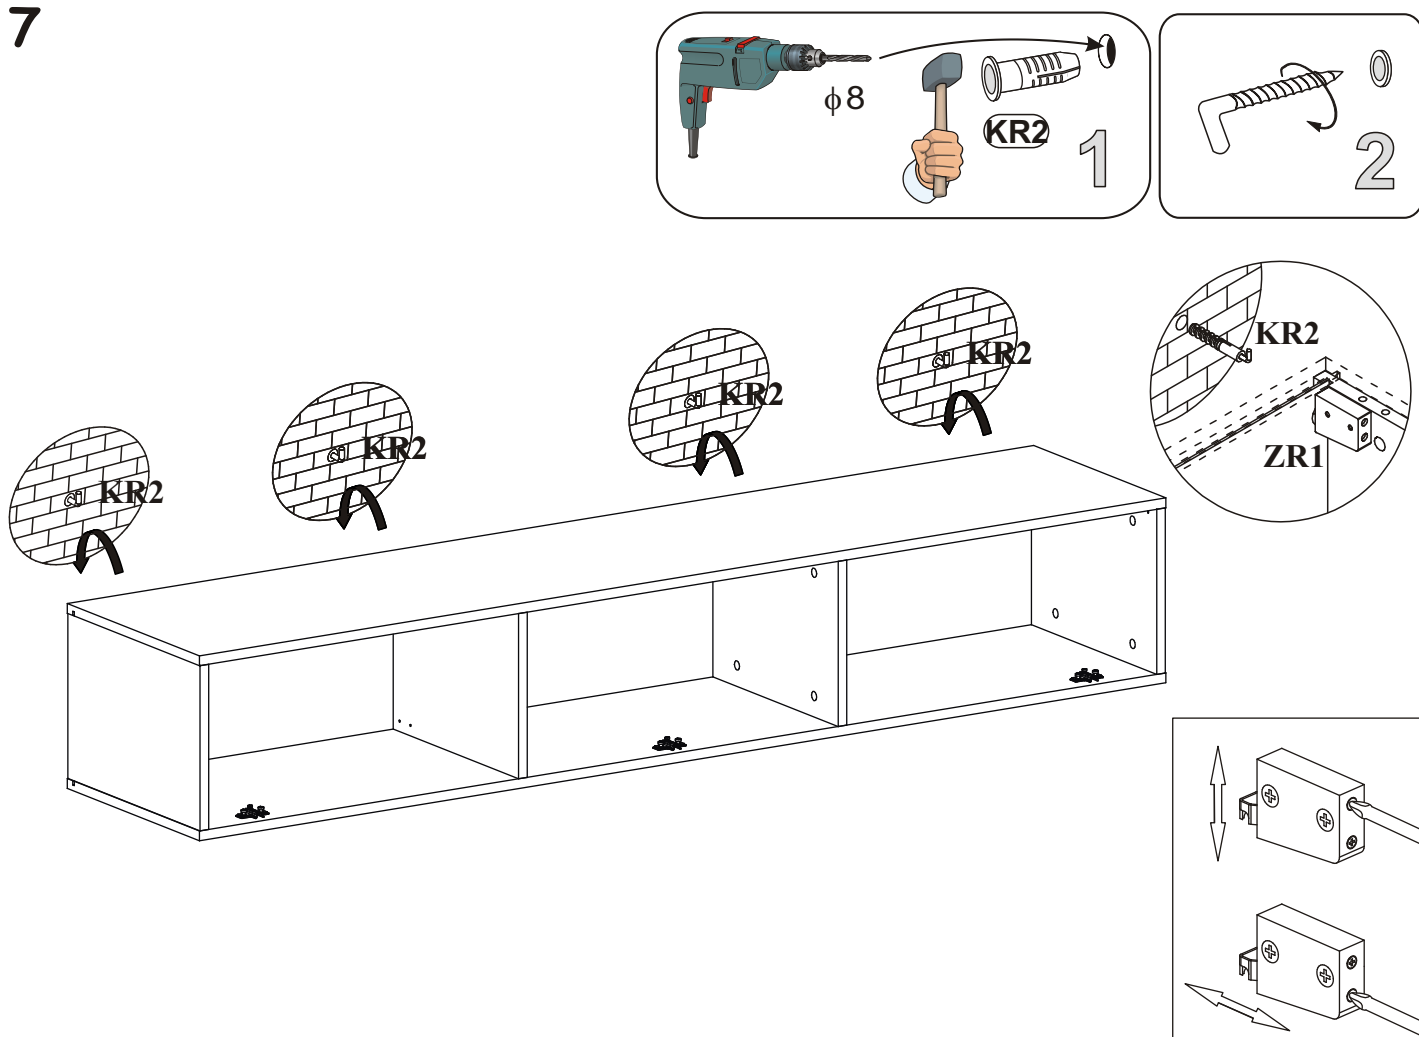

SWITCH RTV 1

NO	Dim.		Col.-No	Qty
1	268	384	1	1
2	268	384	1	1
3	1802	384	1	1
4	1802	384	1	1
5	268	364	1	2
7	1780	280	1	1
6	1796	296	1	1

SWITCH RTV 1

A1 X16 ø8x36	B4 X16	G5 X16	B5 X16 ø15x12	ZR1 X4	D6 X8 USØ3,5x30
E1 X3 Ø26 H=0	E2 X3 H=0	D10 X12 USØ3,5x13	OD1 X1	S1 X12	BP1 X2
KR2 X4	G2 X1				

SWITCH RTV 1

1

2

SWITCH RTV 1

3

4

5

SWITCH RTV 1

6

7

SWITCH RTV 1

8

9

SWITCH WTL RTV1

G1	
x3	Ø26