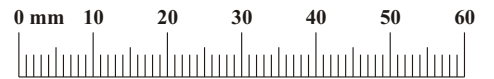

SWITCH RTV 1

NO	Dim.		Col.-No	Qty
1	268	384	1	1
2	268	384	1	1
3	1802	384	1	1
4	1802	384	1	1
5	268	364	1	2
7	1780	280	1	1
6	1796	296	1	1

SWITCH RTV 1

A1 X16 ø8x36	B4 X16	G5 X16	B5 X16 ø15x12	ZR1 X4	D6 X8 USØ3,5x30
E1 X3 Ø26 H=0	E2 X3 H=0	D10 X12 USØ3,5x13	OD1 X1	S1 X12	BP1 X2
KR2 X4	G2 X1				