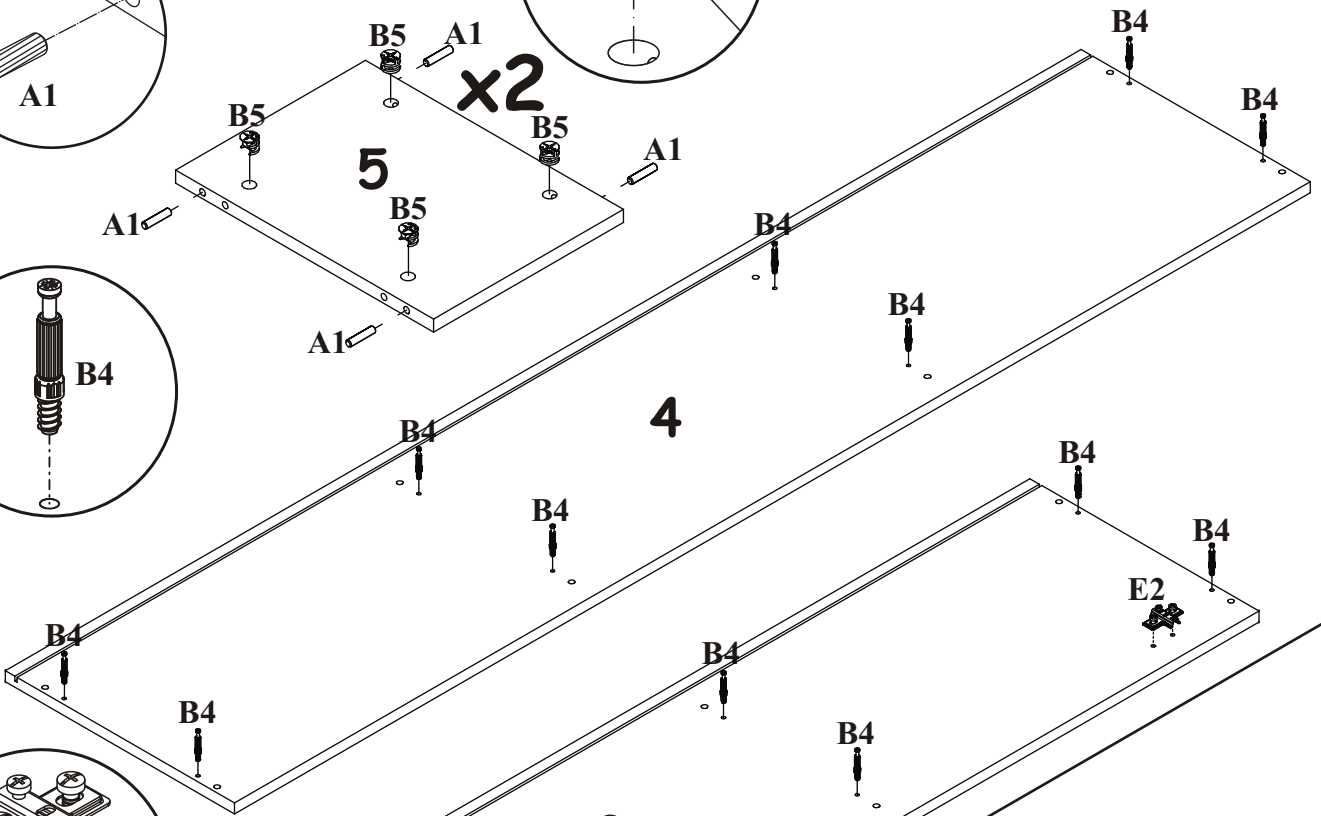

SWITCH RTV 1

NO	Dim.		Col.-No	Qty
1	268	384	1	1
2	268	384	1	1
3	1802	384	1	1
4	1802	384	1	1
5	268	364	1	2
7	1780	280	1	1
6	1796	296	1	1

SWITCH RTV 1

A1 X16 ø8x36	B4 X16	G5 X16	B5 X16 ø15x12	ZR1 X4	D6 X8 USØ3,5x30
E1 X3 Ø26 H=0	E2 X3 H=0	D10 X12 USØ3,5x13	OD1 X1	S1 X12	BP1 X2
KR2 X4	G2 X1				

SWITCH RTV 1

1

2

SWITCH RTV 1

3

4

5

SWITCH RTV 1

6

7

SWITCH RTV 1

8

9

SWITCH WTL RTV1

G1	
x3	Ø26