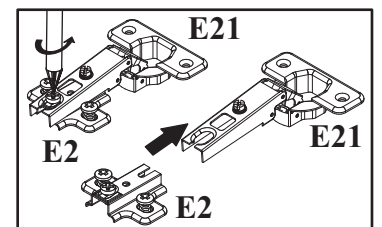

GUSTO PW B

NO	DIM [mm]		COL.-NO	QTY
1	596	278	16 1/1	2
2	596	278	16 1/1	1
3	268	330	16 1/1	1
4	268	330	16 1/1	1
5	268	310	16 1/1	1
6	268	310	16 1/1	1
7	1800	330	16 1/1	1
8	1800	353	16 1/1	1
9	280	600	3 1/1	1
10	280	589	3 1/1	2

200 min

GUSTO B - TYP 30

GUSTO B - TYP 30

A1 x16  Ø8x36	B4 x16 	B5 x16  Ø15x12	G5 x16 	E21 x6  H=0 Ø35 H=0	E2 x6  H=0
BO1 x3  OLEJOWY	G16 x4 	ZXL x2 	ZXP x2 	SZ7 x4 	KR1 x8  Ø8
S1 x14 	D6 x8  USØ3,5x30	D10 x33  USØ3,5x13	UP9 x4  UPØ3,5x16	T3/T5 x3 	G2 x1 