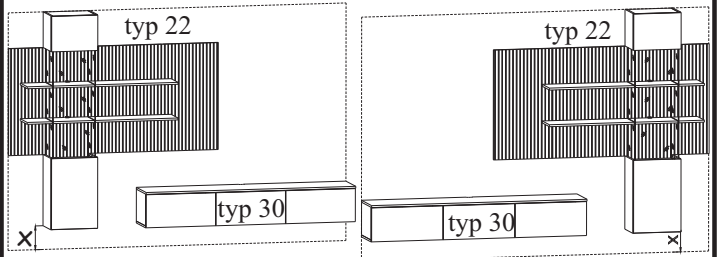

Z2		E2	
x4	Ø5	x2	H=0

14

D10		T3/T5	
x2	USØ3,5x13	x1	

15

GUSTO B - TYP 30

GUSTO LUX A

GUSTO LUX B

GUSTO PW A

GUSTO PW B

NO	DIM [mm]		COL.-NO	QTY
1	596	278	16 1/1	2
2	596	278	16 1/1	1
3	268	330	16 1/1	1
4	268	330	16 1/1	1
5	268	310	16 1/1	1
6	268	310	16 1/1	1
7	1800	330	16 1/1	1
8	1800	353	16 1/1	1
9	280	600	3 1/1	1
10	280	589	3 1/1	2

200 min

GUSTO B - TYP 30

GUSTO B - TYP 30

A1 x16  Ø8x36	B4 x16 	B5 x16  Ø15x12	G5 x16 	E21 x6  H=0 Ø35 H=0	E2 x6  H=0
BO1 x3  OLEJOWY	G16 x4 	ZXL x2 	ZXP x2 	SZ7 x4 	KR1 x8  Ø8
S1 x14 	D6 x8  USØ3,5x30	D10 x33  USØ3,5x13	UP9 x4  UPØ3,5x16	T3/T5 x3 	G2 x1 