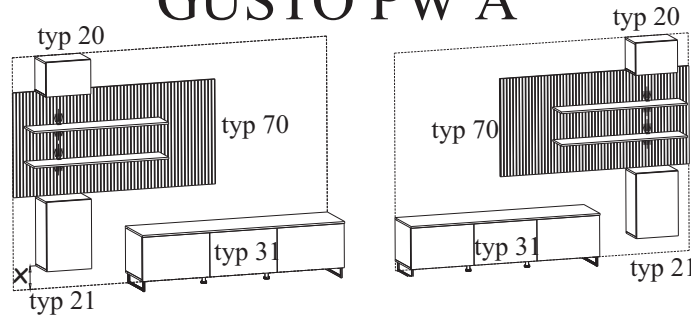

GUSTO PW - TYP 20

GUSTO LUX A

GUSTO LUX B

GUSTO PW A

GUSTO PW B

1-8,
10-11

TYP 20

2

6

1-7,
9-11

3

5

4

NO	DIM [mm]		COL.-NO	QTY
1	396	296	16 1/2	1
2	268	280	16 1/2	1
3	268	280	16 1/2	1
4	401	280	16 1/2	1
5	280	380	3 1/2	1
6	401	280	16 1/2	1

120 min