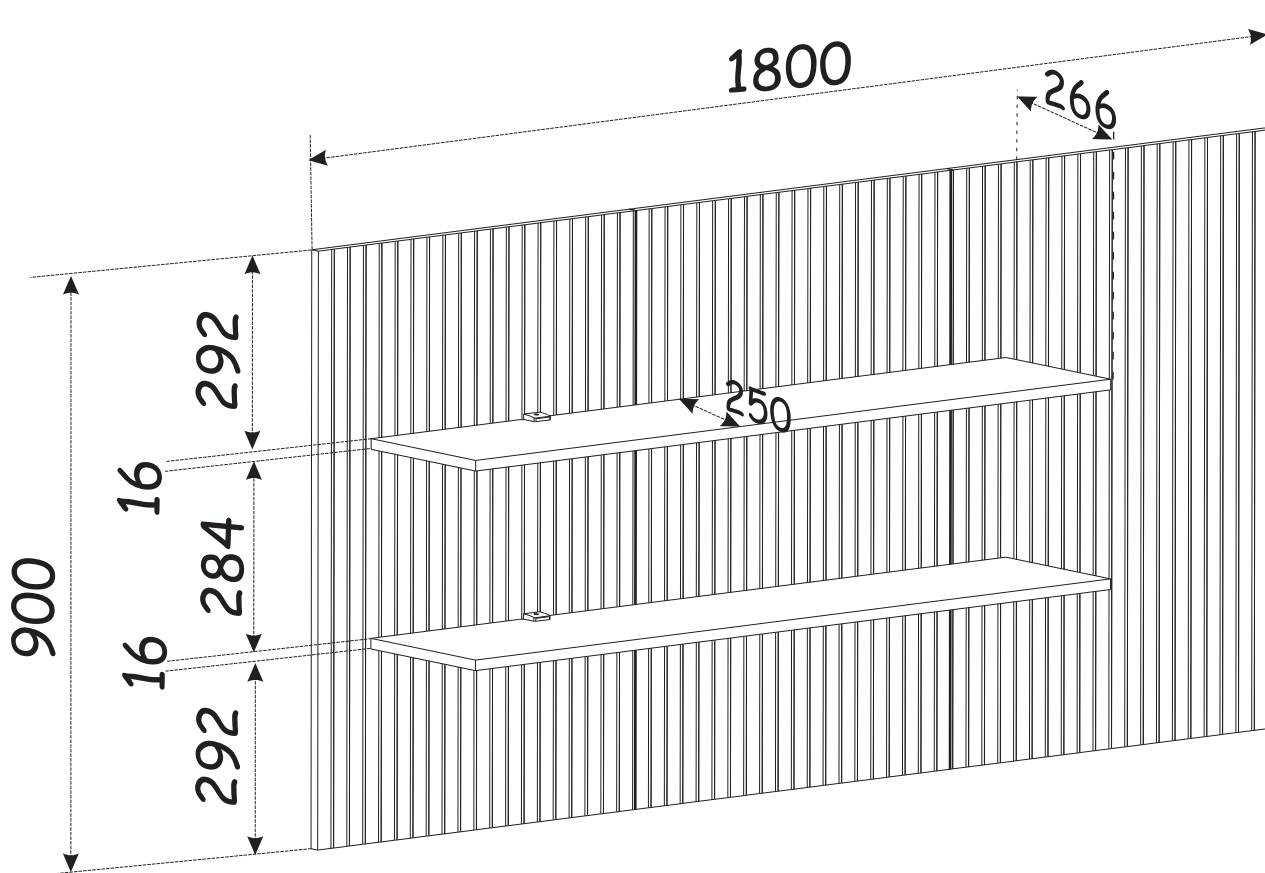

6-12

180°

NO	DIM [mm]		COL.-NO	QTY
1	900	600	16 2/2	1
2	900	600	16 2/2	1
3	900	600	16 2/2	1
4	1200	250	16 2/2	2

150 min

GUSTO PW - TYP 70

GUSTO PW - TYP 70

1

D20		ZM1	
x12	ESØ6,3x9,5	x6	

2

OS4	
x1	x2

3

G4	
x4	c
B13	
x4	Ø7x70
G2	
x1	

4

G4	
x4	c
B13	
x4	Ø7x70
G2	
x1	

5

G4	
x2	c
B13	
x2	Ø7x70
G2	
x1	