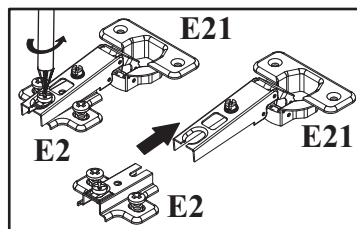

GUSTO PW B

NO	DIM [mm]		COL.-NO	QTY
1	596	278	16 1/1	2
2	596	278	16 1/1	1
3	268	330	16 1/1	1
4	268	330	16 1/1	1
5	268	310	16 1/1	1
6	268	310	16 1/1	1
7	1800	330	16 1/1	1
8	1800	353	16 1/1	1
9	280	600	3 1/1	1
10	280	589	3 1/1	2

200 min

GUSTO B - TYP 30

GUSTO B - TYP 30

A1 x16  Ø8x36	B4 x16 	B5 x16  Ø15x12	G5 x16 	E21 x6  H=0 Ø35 H=0	E2 x6  H=0
BO1 x3  OLEJOWY	G16 x4 	ZXL x2 	ZXP x2 	SZ7 x4 	KR1 x8  Ø8
S1 x14 	D6 x8  USØ3,5x30	D10 x33  USØ3,5x13	UP9 x4  UPØ3,5x16	T3/T5 x3 	G2 x1 

GUSTO B - TYP 30

1

2

3

D6	
x2	USØ3,5x30

ZXL	
x1	

A1	
x4	Ø8x36

B5	
x4	Ø15x12