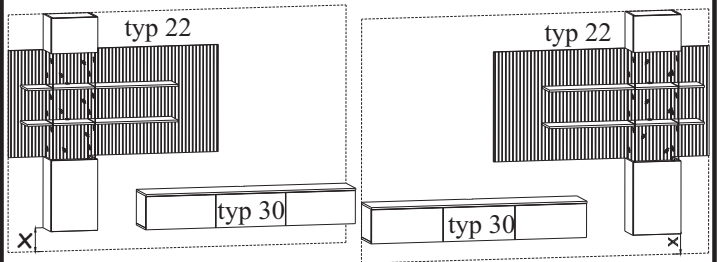

GUSTO PW - TYP 20

GUSTO LUX A

GUSTO LUX B

GUSTO PW A

GUSTO PW B

1-8,
10-11

TYP 20

2

6

1-7,
9-11

3

5

4

NO	DIM [mm]		COL.-NO	QTY
1	396	296	16 1/2	1
2	268	280	16 1/2	1
3	268	280	16 1/2	1
4	401	280	16 1/2	1
5	280	380	3 1/2	1
6	401	280	16 1/2	1

120 min

GUSTO PW - TYP 20