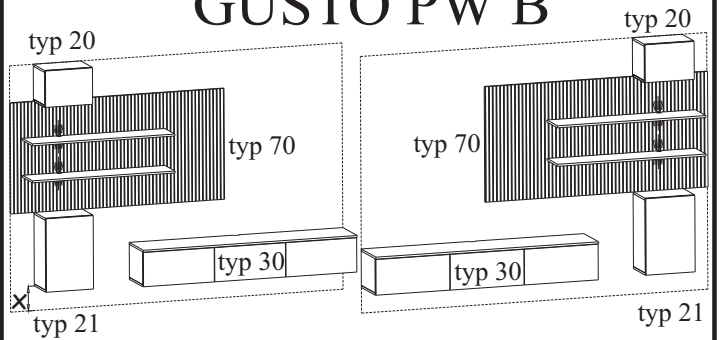

GUSTO PW B

1-6

6-12