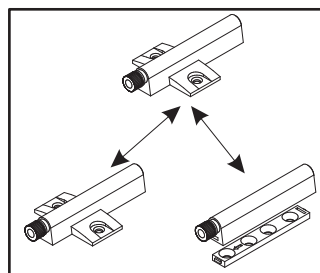

6-12

180°

NO	DIM [mm]		COL.-NO	QTY
1	900	600	16 2/2	1
2	900	600	16 2/2	1
3	900	600	16 2/2	1
4	1200	250	16 2/2	2

150 min

GUSTO PW - TYP 70

GUSTO PW - TYP 70

1

D20		ZM1	
x12	ESØ6,3x9,5	x6	

2

OS4	
x1	x2

3

G4	
x4	c
B13	
x4	Ø7x70
G2	
x1	

4

G4	
x4	c
B13	
x4	Ø7x70
G2	
x1	

5

G4	
x2	c
B13	
x2	Ø7x70
G2	
x1	