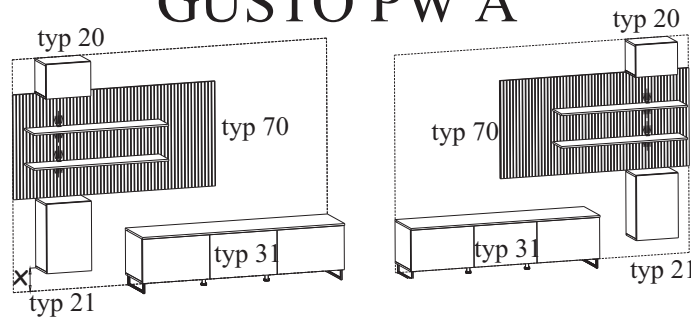

GUSTO PW - TYP 70

GUSTO LUX A

GUSTO LUX B

GUSTO PW A

GUSTO PW B

1-6

6-12

180°

NO	DIM [mm]		COL.-NO	QTY
1	900	600	16 2/2	1
2	900	600	16 2/2	1
3	900	600	16 2/2	1
4	1200	250	16 2/2	2

150 min