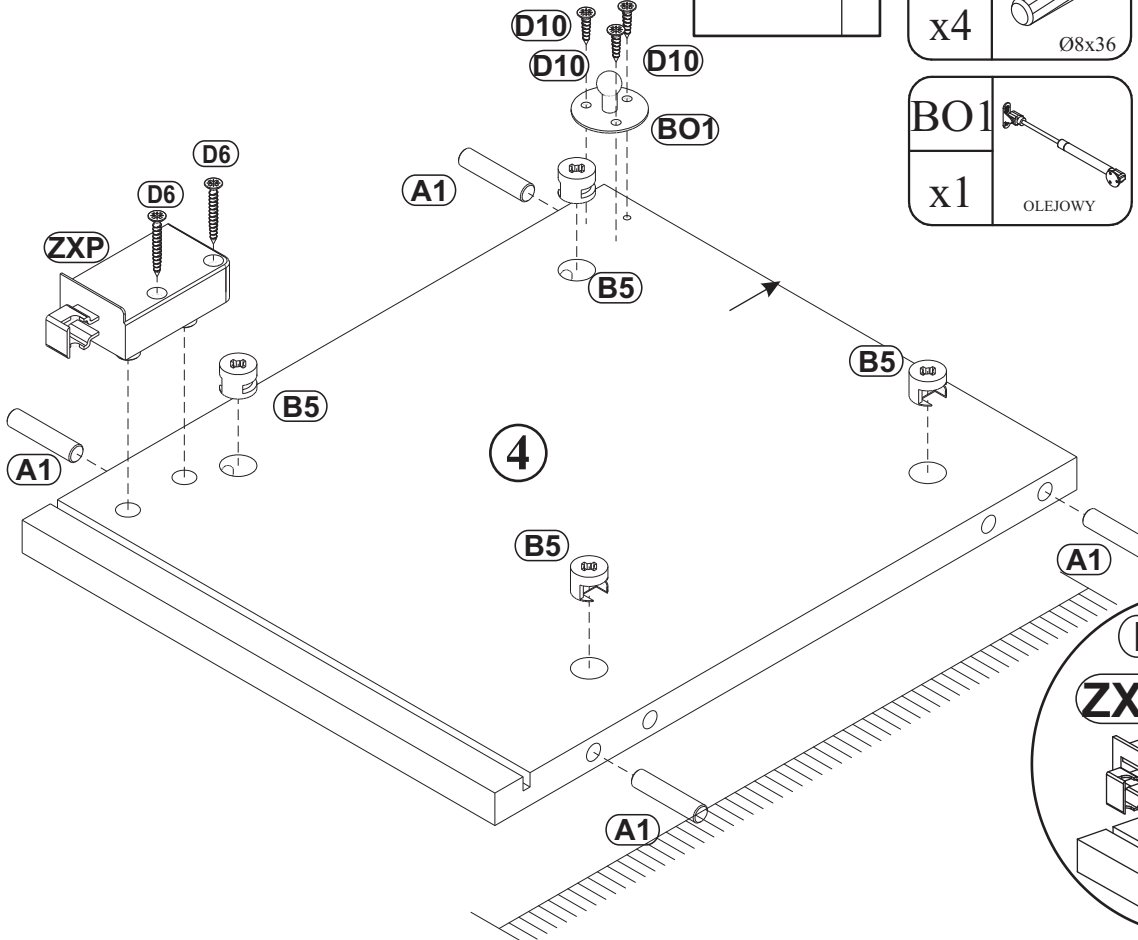

200 min

GUSTO B - TYP 30

GUSTO B - TYP 30

A1 x16  Ø8x36	B4 x16 	B5 x16  Ø15x12	G5 x16 	E21 x6  H=0 Ø35 H=0	E2 x6  H=0
BO1 x3  OLEJOWY	G16 x4 	ZXL x2 	ZXP x2 	SZ7 x4 	KR1 x8  Ø8
S1 x14 	D6 x8  USØ3,5x30	D10 x33  USØ3,5x13	UP9 x4  UPØ3,5x16	T3/T5 x3 	G2 x1 

GUSTO B - TYP 30

1

2

3

D6	
x2	USØ3,5x30

ZXL	
x1	

A1	
x4	Ø8x36

B5	
x4	Ø15x12

4

ZXP	
x1	

D10	
x3	USØ3,5x13

A1	
x4	Ø8x36

B5	
x4	Ø15x12

BO1	
x1	OLEJOWY

D6	
x2	USØ3,5x30

GUSTO B - TYP 30