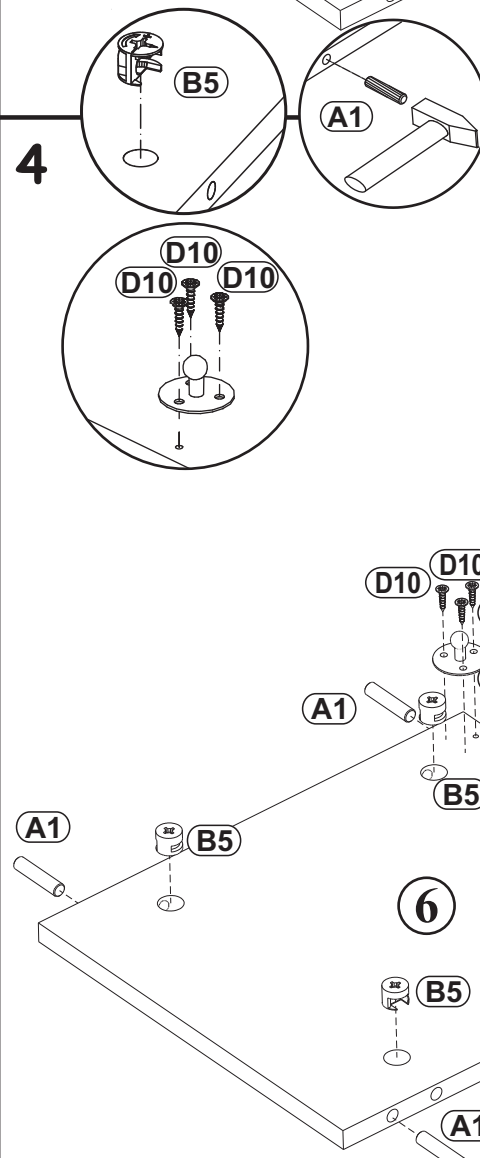

GUSTO PW B

NO	DIM [mm]		COL.-NO	QTY
1	596	278	16 1/1	2
2	596	278	16 1/1	1
3	268	330	16 1/1	1
4	268	330	16 1/1	1
5	268	310	16 1/1	1
6	268	310	16 1/1	1
7	1800	330	16 1/1	1
8	1800	353	16 1/1	1
9	280	600	3 1/1	1
10	280	589	3 1/1	2

GUSTO B - TYP 30

1

2

3

D6	
x2	USØ3,5x30

ZXL	
x1	

A1	
x4	Ø8x36

B5	
x4	Ø15x12

4

ZXP	
x1	

D10	
x3	USØ3,5x13

A1	
x4	Ø8x36

B5	
x4	Ø15x12

BO1	
x1	OLEJOWY

D6	
x2	USØ3,5x30

GUSTO B - TYP 30

7

8

9
90°

10

B5	
x8	

11

G16	
x4	

UP9	
x4	UPØ3,5x16