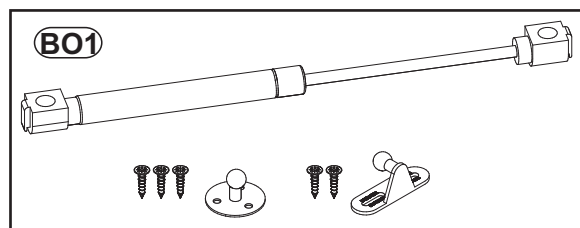

GUSTO PW - TYP 21

COLI = Σ TYP 20 & 21

A1 x16 Ø8x36	B4 x16 	B5 x16 Ø15x12	G5 x16 	G7 x4 	E21 x4 H=0 Ø35 H=0
E2 x4 H=0	BP1 x1 GAZOWY	ZXL x2 	ZXP x2 	SZ7 x4 	KR1 x8 Ø8
S1 x10 	D6 x8 USØ3,5x30	D10 x17 USØ3,5x13	T3/T5 x2 	G2 x1 	Z2 x4 Ø5

TYP 21

A1 x8 Ø8x36	B4 x8 	B5 x8 Ø15x12	G5 x8 	G7 x4
E21 x2 H=0 Ø35 H=0	E2 x2 H=0	ZXL x1 	ZXP x1 	SZ7 x2
KR1 x4 Ø8	S1 x6 	D6 x4 USØ3,5x30	D10 x6 USØ3,5x13	T3/T5 x1
G2 x 	Z2 x4 Ø5