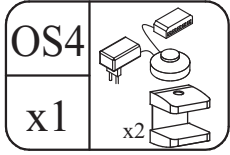

6-12

180°

NO	DIM [mm]		COL.-NO	QTY
1	900	600	16 2/2	1
2	900	600	16 2/2	1
3	900	600	16 2/2	1
4	1200	250	16 2/2	2

150 min

GUSTO PW - TYP 70

GUSTO PW - TYP 70

1

D20		ZM1	
x12	ESØ6,3x9,5	x6	

2

OS4	
x1	x2

3

G4	
x4	c
B13	
x4	Ø7x70
G2	
x1	

4

G4	
x4	c
B13	
x4	Ø7x70
G2	
x1	

5

G4	
x2	c
B13	
x2	Ø7x70
G2	
x1	