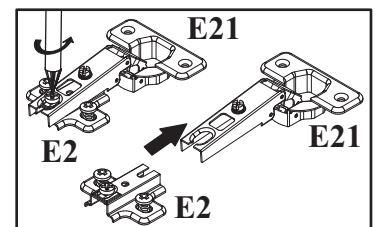

GUSTO PW B

NO	DIM [mm]		COL-NO	QTY
1	396	596	16 1/2	1
2	568	280	16 1/2	1
3	568	280	16 1/2	1
4	401	280	16 1/2	1
5	401	280	16 1/2	1
6	368	250	16 1/2	1
7	580	380	3 1/2	1

GUSTO PW - TYP 21

GUSTO PW - TYP 21

COLI = Σ TYP 20 & 21

A1 x16  Ø8x36	B4 x16 	B5 x16  Ø15x12	G5 x16 	G7 x4 	E21 x4  H=0 Ø35 H=0
E2 x4  H=0	BP1 x1  GAZOWY	ZXL x2 	ZXP x2 	SZ7 x4 	KR1 x8  Ø8
S1 x10 	D6 x8  USØ3,5x30	D10 x17  USØ3,5x13	T3/T5 x2 	G2 x1 	Z2 x4  Ø5