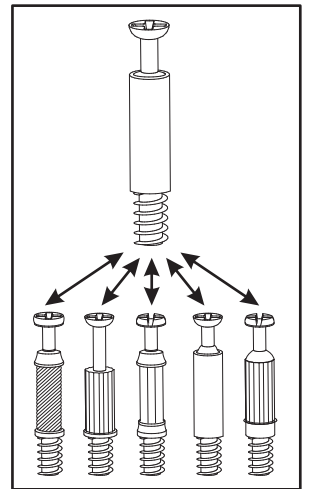

GUSTO PW B

NO	DIM [mm]		COL-NO	QTY
1	396	596	16 1/2	1
2	568	280	16 1/2	1
3	568	280	16 1/2	1
4	401	280	16 1/2	1
5	401	280	16 1/2	1
6	368	250	16 1/2	1
7	580	380	3 1/2	1

GUSTO PW - TYP 21

GUSTO PW - TYP 21

COLI = Σ TYP 20 & 21