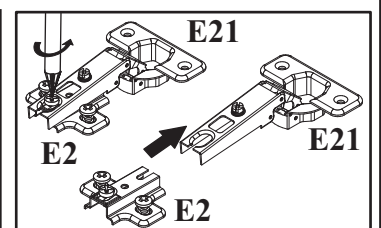

GUSTO PW - TYP 21

COLI = Σ TYP 20 & 21

A1 x16 Ø8x36	B4 x16 	B5 x16 Ø15x12	G5 x16 	G7 x4 	E21 x4 H=0 Ø35 H=0
E2 x4 H=0	BP1 x1 GAZOWY	ZXL x2 	ZXP x2 	SZ7 x4 	KR1 x8 Ø8
S1 x10 	D6 x8 USØ3,5x30	D10 x17 USØ3,5x13	T3/T5 x2 	G2 x1 	Z2 x4 Ø5

TYP 21

A1 x8 Ø8x36	B4 x8 	B5 x8 Ø15x12	G5 x8 	G7 x4
E21 x2 H=0 Ø35 H=0	E2 x2 H=0	ZXL x1 	ZXP x1 	SZ7 x2
KR1 x4 Ø8	S1 x6 	D6 x4 USØ3,5x30	D10 x6 USØ3,5x13	T3/T5 x1
G2 x 	Z2 x4 Ø5