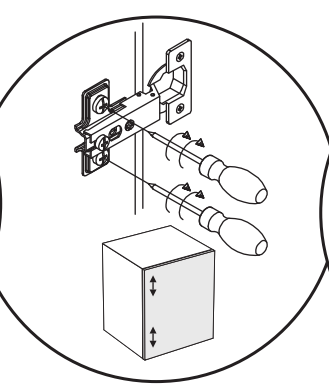

Z2		E2	
x4	Ø5	x2	H=0

14

D10		T3/T5	
x2	USØ3,5x13	x1	

15

GUSTO B - TYP 30

GUSTO LUX A

GUSTO LUX B

GUSTO PW A

GUSTO PW B

NO	DIM [mm]		COL.-NO	QTY
1	596	278	16 1/1	2
2	596	278	16 1/1	1
3	268	330	16 1/1	1
4	268	330	16 1/1	1
5	268	310	16 1/1	1
6	268	310	16 1/1	1
7	1800	330	16 1/1	1
8	1800	353	16 1/1	1
9	280	600	3 1/1	1
10	280	589	3 1/1	2