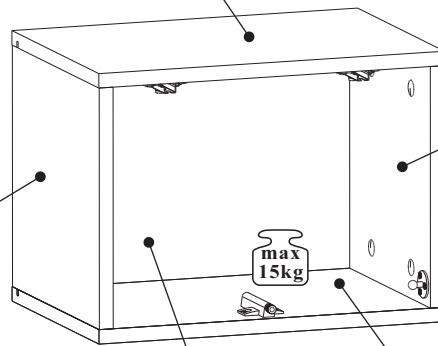

6

1-7,
9-11

3

5

4

NO	DIM [mm]		COL.-NO	QTY
1	396	296	16 1/2	1
2	268	280	16 1/2	1
3	268	280	16 1/2	1
4	401	280	16 1/2	1
5	280	380	3 1/2	1
6	401	280	16 1/2	1

120 min

GUSTO PW - TYP 20