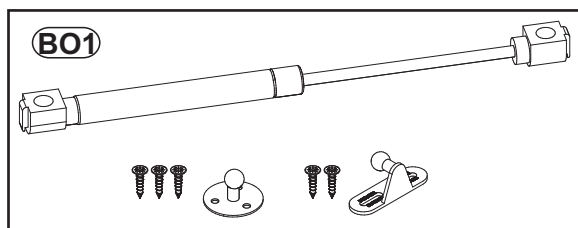

GUSTO PW - TYP 20

COLI = Σ TYP 20 & 21

A1 x16 Ø8x36	B4 x16 	B5 x16 Ø15x12	G5 x16 	G7 x4 	E21 x4 Ø35 H=0
E2 x4 H=0	BP1 x1 GAZOWY	ZXL x2 	ZXP x2 	SZ7 x4 	KR1 x8 Ø8
S1 x10 	D6 x8 USØ3,5x30	D10 x17 USØ3,5x13	T3/T5 x2 	G2 x1 	Z2 x4 Ø5

TYP 20

A1 x8 Ø8x36	B4 x8 	B5 x8 Ø15x12	G5 x8 	E21 x2 Ø35 H=0	E2 x2 H=0
BP1 x1 GAZOWY	ZXL x1 	ZXP x1 	SZ7 x2 	KR1 x4 Ø8	S1 x4
D6 x4 USØ3,5x30	D10 x11 USØ3,5x13	T3/T5 x1 	G2 x1 	TYP 20