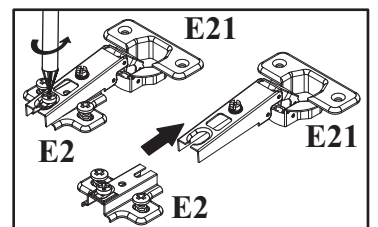

6

1-7,
9-11

3

5

4

NO	DIM [mm]		COL.-NO	QTY
1	396	296	16 1/2	1
2	268	280	16 1/2	1
3	268	280	16 1/2	1
4	401	280	16 1/2	1
5	280	380	3 1/2	1
6	401	280	16 1/2	1

120 min

GUSTO PW - TYP 20