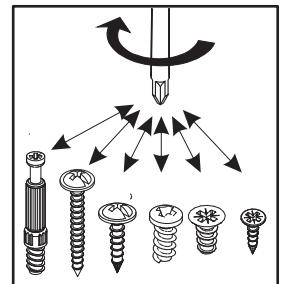

6-12

180°

NO	DIM [mm]		COL.-NO	QTY
1	900	600	16 2/2	1
2	900	600	16 2/2	1
3	900	600	16 2/2	1
4	1200	250	16 2/2	2

150 min

GUSTO PW - TYP 70

GUSTO PW - TYP 70

1

D20		ZM1	
x12	ESØ6,3x9,5	x6	

2

OS4	
x1	x2

3

G4	
x4	c
B13	
x4	Ø7x70
G2	
x1	

4

G4	
x4	c
B13	
x4	Ø7x70
G2	
x1	

5

G4	
x2	c
B13	
x2	Ø7x70
G2	
x1	