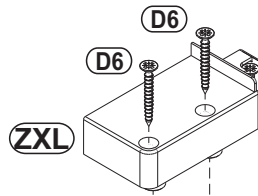

GUSTO PW B

NO	DIM [mm]		COL.-NO	QTY
1	596	278	16 1/1	2
2	596	278	16 1/1	1
3	268	330	16 1/1	1
4	268	330	16 1/1	1
5	268	310	16 1/1	1
6	268	310	16 1/1	1
7	1800	330	16 1/1	1
8	1800	353	16 1/1	1
9	280	600	3 1/1	1
10	280	589	3 1/1	2

200 min

GUSTO B - TYP 30

GUSTO B - TYP 30

A1 x16  Ø8x36	B4 x16 	B5 x16  Ø15x12	G5 x16 	E21 x6  H=0 Ø35 H=0	E2 x6  H=0
BO1 x3  OLEJOWY	G16 x4 	ZXL x2 	ZXP x2 	SZ7 x4 	KR1 x8  Ø8
S1 x14 	D6 x8  USØ3,5x30	D10 x33  USØ3,5x13	UP9 x4  UPØ3,5x16	T3/T5 x3 	G2 x1 

GUSTO B - TYP 30

1

2

3

D6	
x2	USØ3,5x30

ZXL	
x1	

A1	
x4	Ø8x36

B5	
x4	Ø15x12