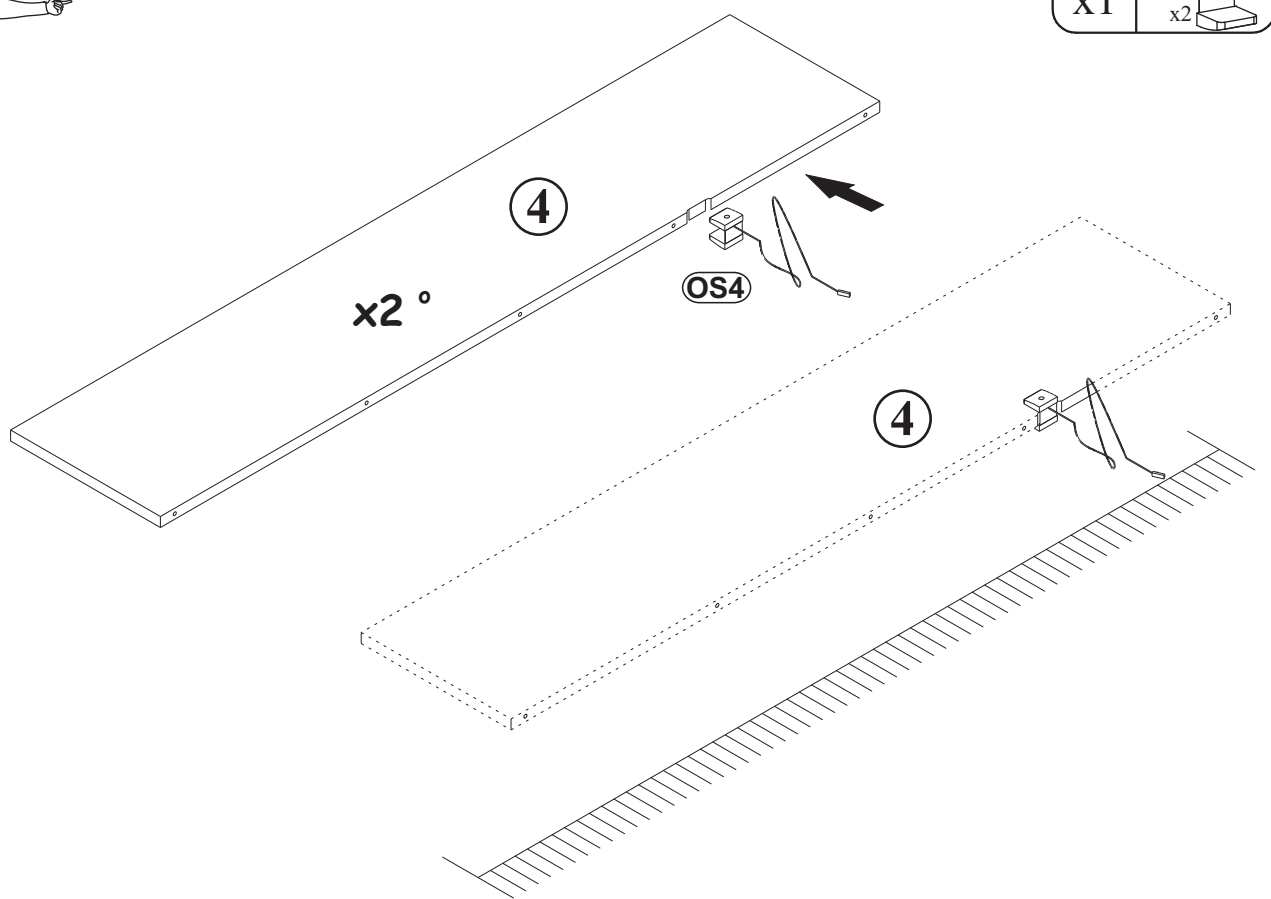

1

D20		ZM1	
x12	ESØ6,3x9,5	x6	

2

OS4	
x1	x2