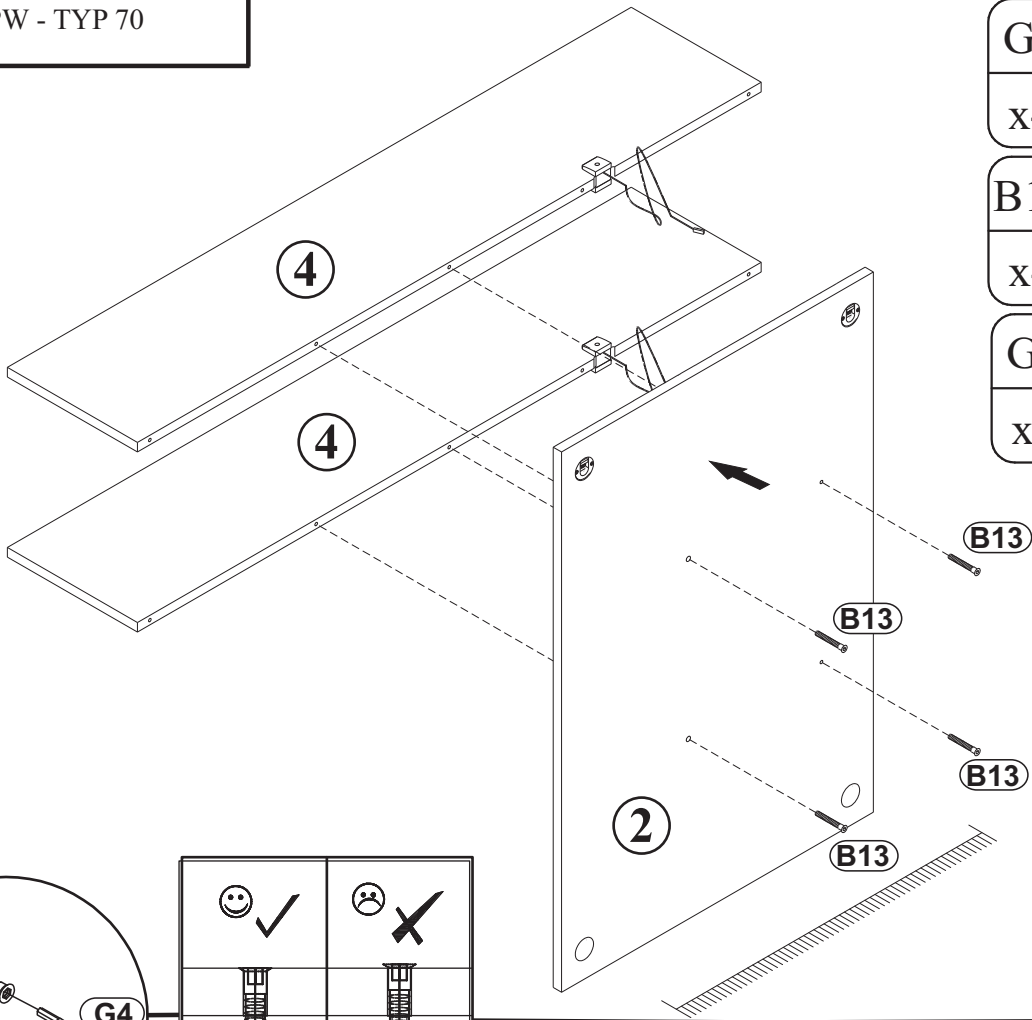

3

G4	
x4	c
B13	
x4	Ø7x70
G2	
x1	

4