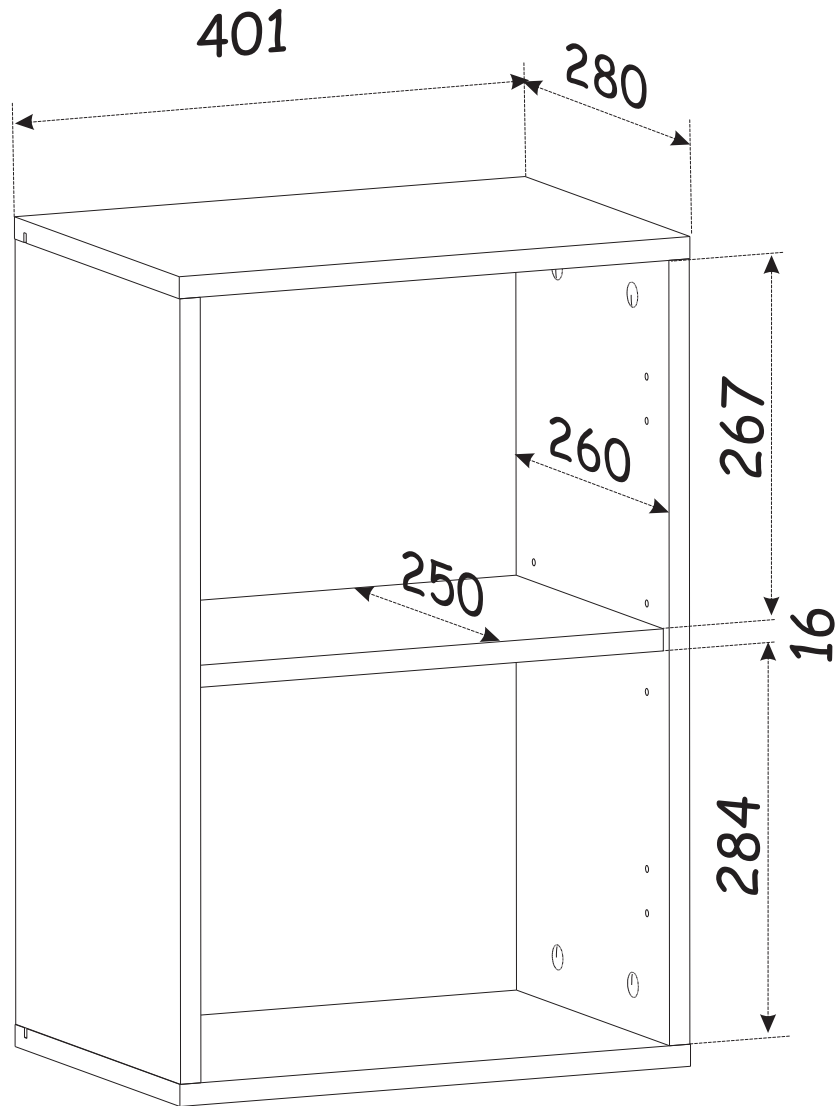

GUSTO PW - TYP 21