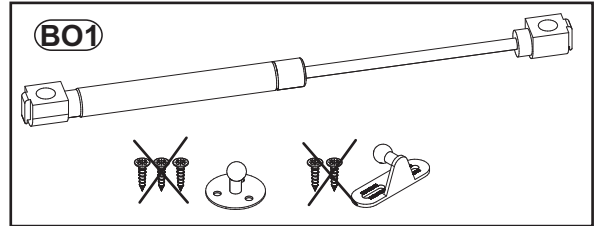

6

1-7,
9-11

3

5

4

NO	DIM [mm]		COL.-NO	QTY
1	396	296	16 1/2	1
2	268	280	16 1/2	1
3	268	280	16 1/2	1
4	401	280	16 1/2	1
5	280	380	3 1/2	1
6	401	280	16 1/2	1

120 min

GUSTO PW - TYP 20