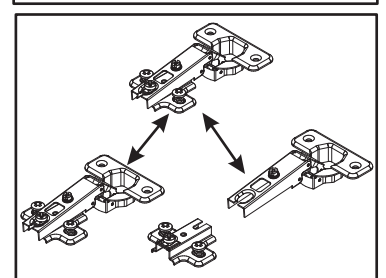

6-12

180°

NO	DIM [mm]		COL.-NO	QTY
1	900	600	16 2/2	1
2	900	600	16 2/2	1
3	900	600	16 2/2	1
4	1200	250	16 2/2	2

150 min

GUSTO PW - TYP 70

GUSTO PW - TYP 70

1

D20		ZM1	
x12	ESØ6,3x9,5	x6	

2

OS4	
x1	x2

3

G4	
x4	c
B13	
x4	Ø7x70
G2	
x1	

4

G4	
x4	c
B13	
x4	Ø7x70
G2	
x1	

5

G4	
x2	c
B13	
x2	Ø7x70
G2	
x1	