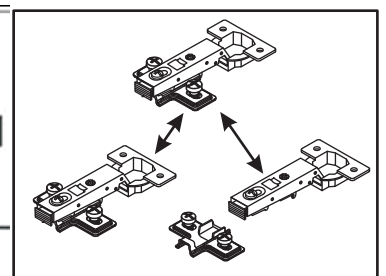

6-12

180°

NO	DIM [mm]		COL.-NO	QTY
1	900	600	16 2/2	1
2	900	600	16 2/2	1
3	900	600	16 2/2	1
4	1200	250	16 2/2	2

150 min

GUSTO PW - TYP 70

GUSTO PW - TYP 70

1

D20		ZM1	
x12	ESØ6,3x9,5	x6	

2

OS4	
x1	x2

3

G4	
x4	c
B13	
x4	Ø7x70
G2	
x1	

4

G4	
x4	c
B13	
x4	Ø7x70
G2	
x1	

5

G4	
x2	c
B13	
x2	Ø7x70
G2	
x1	