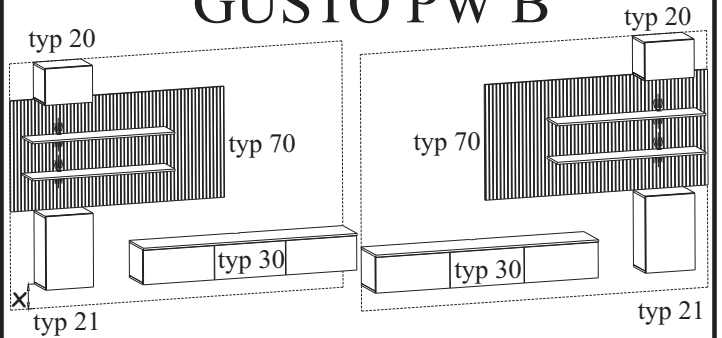

GUSTO PW - TYP 20

GUSTO LUX A

GUSTO LUX B

GUSTO PW A

GUSTO PW B

1-8,
10-11

TYP 20

2

6

1-7,
9-11

3

5

4

NO	DIM [mm]		COL.-NO	QTY
1	396	296	16 1/2	1
2	268	280	16 1/2	1
3	268	280	16 1/2	1
4	401	280	16 1/2	1
5	280	380	3 1/2	1
6	401	280	16 1/2	1

120 min