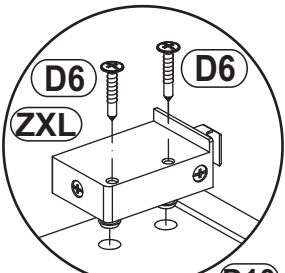

GUSTO PW B

NO	DIM [mm]		COL.-NO	QTY
1	596	278	16 1/1	2
2	596	278	16 1/1	1
3	268	330	16 1/1	1
4	268	330	16 1/1	1
5	268	310	16 1/1	1
6	268	310	16 1/1	1
7	1800	330	16 1/1	1
8	1800	353	16 1/1	1
9	280	600	3 1/1	1
10	280	589	3 1/1	2

200 min

GUSTO B - TYP 30

GUSTO B - TYP 30

A1 x16  Ø8x36	B4 x16 	B5 x16  Ø15x12	G5 x16 	E21 x6  H=0 Ø35 H=0	E2 x6  H=0
BO1 x3  OLEJOWY	G16 x4 	ZXL x2 	ZXP x2 	SZ7 x4 	KR1 x8  Ø8
S1 x14 	D6 x8  USØ3,5x30	D10 x33  USØ3,5x13	UP9 x4  UPØ3,5x16	T3/T5 x3 	G2 x1 

GUSTO B - TYP 30

1

2

3

D6	
x2	USØ3,5x30

ZXL	
x1	

A1	
x4	Ø8x36

B5	
x4	Ø15x12

4

ZXP	
x1	

D10	
x3	USØ3,5x13

A1	
x4	Ø8x36

B5	
x4	Ø15x12

BO1	
x1	OLEJOWY

D6	
x2	USØ3,5x30

GUSTO B - TYP 30