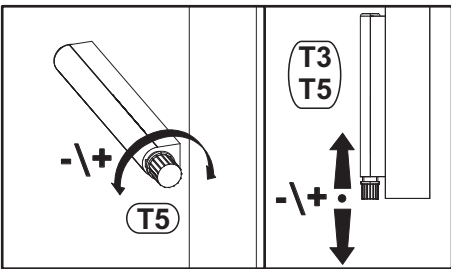

Z2		E2	
x4	Ø5	x2	H=0

14

D10		T3/T5	
x2	USØ3,5x13	x1	

15

GUSTO B - TYP 30

GUSTO LUX A

GUSTO LUX B

GUSTO PW A

GUSTO PW B

NO	DIM [mm]		COL.-NO	QTY
1	596	278	16 1/1	2
2	596	278	16 1/1	1
3	268	330	16 1/1	1
4	268	330	16 1/1	1
5	268	310	16 1/1	1
6	268	310	16 1/1	1
7	1800	330	16 1/1	1
8	1800	353	16 1/1	1
9	280	600	3 1/1	1
10	280	589	3 1/1	2