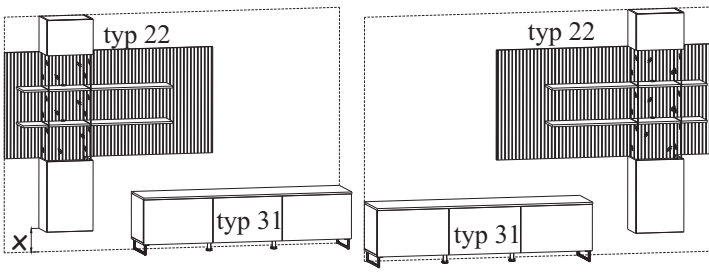

Z2		E2	
x4	Ø5	x2	H=0

14

D10		T3/T5	
x2	USØ3,5x13	x1	

15

GUSTO B - TYP 30

GUSTO LUX A

GUSTO LUX B

GUSTO PW A

GUSTO PW B

NO	DIM [mm]		COL.-NO	QTY
1	596	278	16 1/1	2
2	596	278	16 1/1	1
3	268	330	16 1/1	1
4	268	330	16 1/1	1
5	268	310	16 1/1	1
6	268	310	16 1/1	1
7	1800	330	16 1/1	1
8	1800	353	16 1/1	1
9	280	600	3 1/1	1
10	280	589	3 1/1	2

200 min

GUSTO B - TYP 30

GUSTO B - TYP 30

A1 x16  Ø8x36	B4 x16 	B5 x16  Ø15x12	G5 x16 	E21 x6  H=0 Ø35 H=0	E2 x6  H=0
BO1 x3  OLEJOWY	G16 x4 	ZXL x2 	ZXP x2 	SZ7 x4 	KR1 x8  Ø8
S1 x14 	D6 x8  USØ3,5x30	D10 x33  USØ3,5x13	UP9 x4  UPØ3,5x16	T3/T5 x3 	G2 x1 