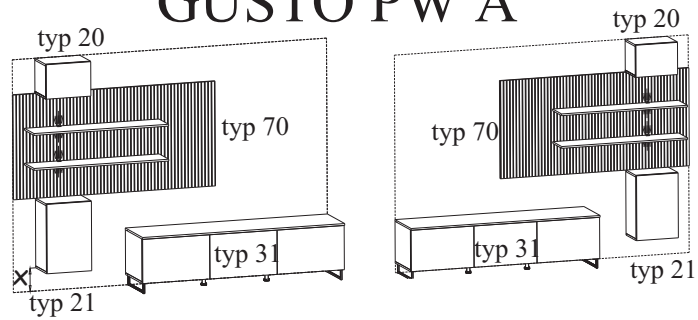

Z2		E2	
x4	Ø5	x2	H=0

14

D10		T3/T5	
x2	USØ3,5x13	x1	

15

GUSTO B - TYP 30

GUSTO LUX A

GUSTO LUX B

GUSTO PW A

GUSTO PW B

NO	DIM [mm]		COL.-NO	QTY
1	596	278	16 1/1	2
2	596	278	16 1/1	1
3	268	330	16 1/1	1
4	268	330	16 1/1	1
5	268	310	16 1/1	1
6	268	310	16 1/1	1
7	1800	330	16 1/1	1
8	1800	353	16 1/1	1
9	280	600	3 1/1	1
10	280	589	3 1/1	2

200 min

GUSTO B - TYP 30

GUSTO B - TYP 30

A1 x16  Ø8x36	B4 x16 	B5 x16  Ø15x12	G5 x16 	E21 x6  H=0 Ø35 H=0	E2 x6  H=0
BO1 x3  OLEJOWY	G16 x4 	ZXL x2 	ZXP x2 	SZ7 x4 	KR1 x8  Ø8
S1 x14 	D6 x8  USØ3,5x30	D10 x33  USØ3,5x13	UP9 x4  UPØ3,5x16	T3/T5 x3 	G2 x1 