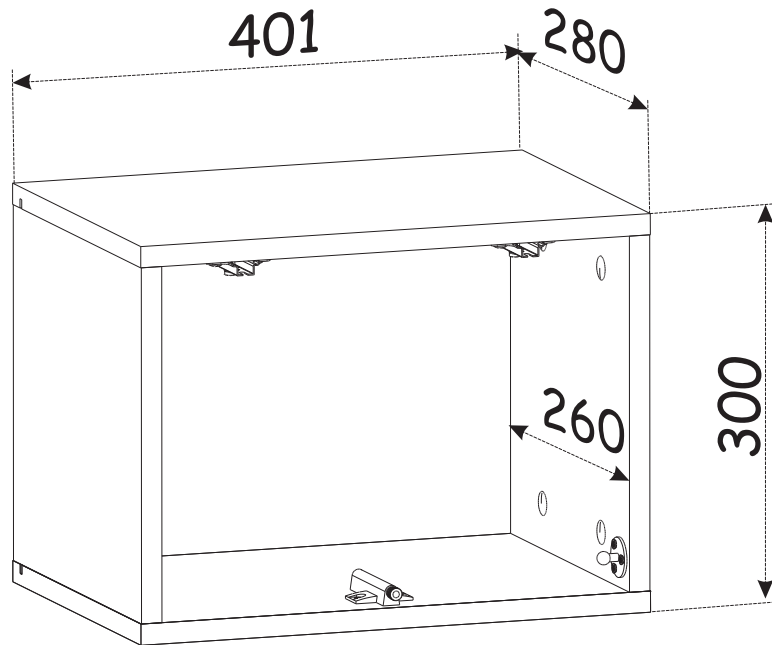

6

1-7,
9-11

3

5

4

NO	DIM [mm]		COL.-NO	QTY
1	396	296	16 1/2	1
2	268	280	16 1/2	1
3	268	280	16 1/2	1
4	401	280	16 1/2	1
5	280	380	3 1/2	1
6	401	280	16 1/2	1

120 min

GUSTO PW - TYP 20