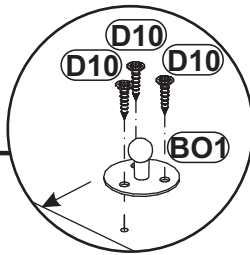

GUSTO PW B

NO	DIM [mm]		COL.-NO	QTY
1	596	278	16 1/1	2
2	596	278	16 1/1	1
3	268	330	16 1/1	1
4	268	330	16 1/1	1
5	268	310	16 1/1	1
6	268	310	16 1/1	1
7	1800	330	16 1/1	1
8	1800	353	16 1/1	1
9	280	600	3 1/1	1
10	280	589	3 1/1	2

200 min

GUSTO B - TYP 30

GUSTO B - TYP 30

A1 x16  Ø8x36	B4 x16 	B5 x16  Ø15x12	G5 x16 	E21 x6  H=0 Ø35 H=0	E2 x6  H=0
BO1 x3  OLEJOWY	G16 x4 	ZXL x2 	ZXP x2 	SZ7 x4 	KR1 x8  Ø8
S1 x14 	D6 x8  USØ3,5x30	D10 x33  USØ3,5x13	UP9 x4  UPØ3,5x16	T3/T5 x3 	G2 x1 

GUSTO B - TYP 30

1

2

3

D6	
x2	USØ3,5x30

ZXL	
x1	

A1	
x4	Ø8x36

B5	
x4	Ø15x12