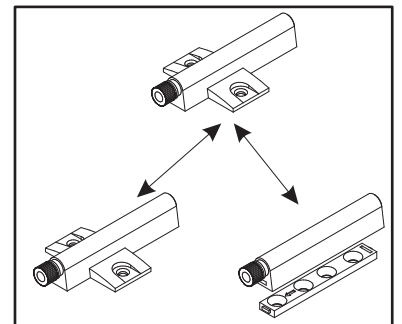

6

1-7,
9-11

3

5

4

NO	DIM [mm]		COL.-NO	QTY
1	396	296	16 1/2	1
2	268	280	16 1/2	1
3	268	280	16 1/2	1
4	401	280	16 1/2	1
5	280	380	3 1/2	1
6	401	280	16 1/2	1

120 min

GUSTO PW - TYP 20