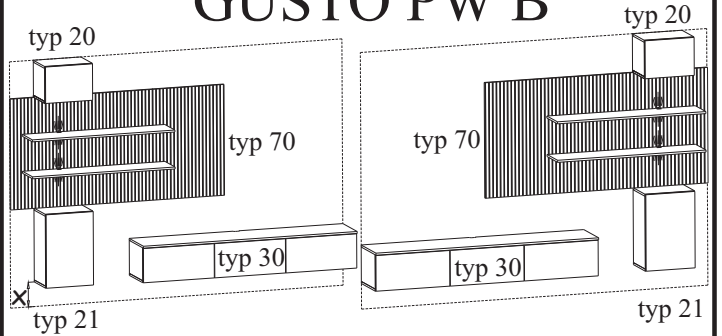

GUSTO PW - TYP 21

GUSTO LUX A

GUSTO LUX B

GUSTO PW A

GUSTO PW B

NO	DIM [mm]		COL-NO	QTY
1	396	596	16 1/2	1
2	568	280	16 1/2	1
3	568	280	16 1/2	1
4	401	280	16 1/2	1
5	401	280	16 1/2	1
6	368	250	16 1/2	1
7	580	380	3 1/2	1