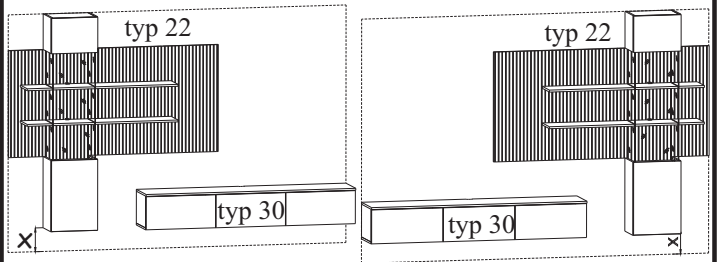

GUSTO PW - TYP 70

GUSTO LUX A

GUSTO LUX B

GUSTO PW A

GUSTO PW B

1-6

6-12

180°

NO	DIM [mm]		COL.-NO	QTY
1	900	600	16 2/2	1
2	900	600	16 2/2	1
3	900	600	16 2/2	1
4	1200	250	16 2/2	2

150 min