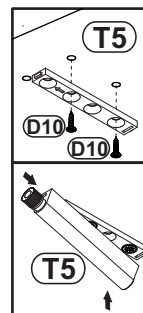

x2

KR1

x4

9

10

11

12

13

Z2		E2	
x4	Ø5	x2	H=0

14

D10		T3/T5	
x2	USØ3,5x13	x1	

15

GUSTO B - TYP 30

GUSTO LUX A

GUSTO LUX B

GUSTO PW A

GUSTO PW B

NO	DIM [mm]		COL.-NO	QTY
1	596	278	16 1/1	2
2	596	278	16 1/1	1
3	268	330	16 1/1	1
4	268	330	16 1/1	1
5	268	310	16 1/1	1
6	268	310	16 1/1	1
7	1800	330	16 1/1	1
8	1800	353	16 1/1	1
9	280	600	3 1/1	1
10	280	589	3 1/1	2