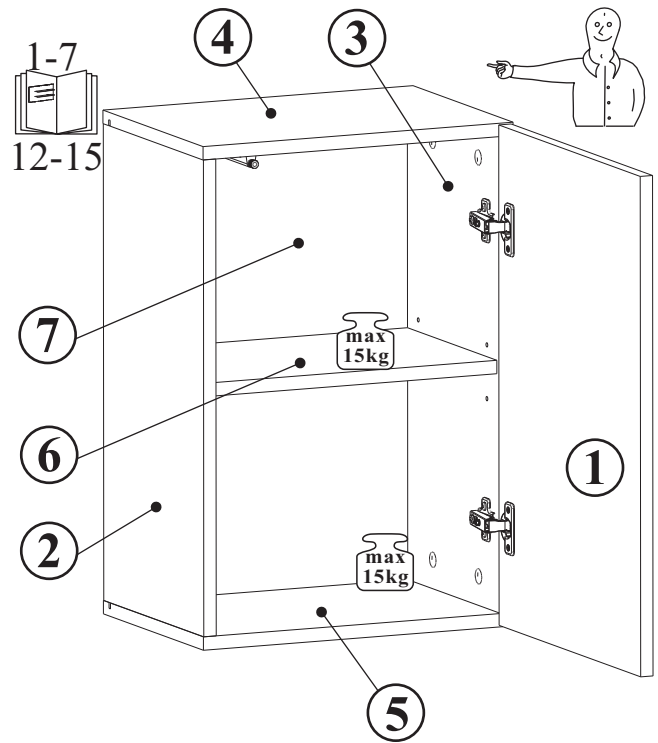

GUSTO PW - TYP 21

GUSTO LUX A

GUSTO LUX B

GUSTO PW A

GUSTO PW B

NO	DIM [mm]		COL-NO	QTY
1	396	596	16 1/2	1
2	568	280	16 1/2	1
3	568	280	16 1/2	1
4	401	280	16 1/2	1
5	401	280	16 1/2	1
6	368	250	16 1/2	1
7	580	380	3 1/2	1