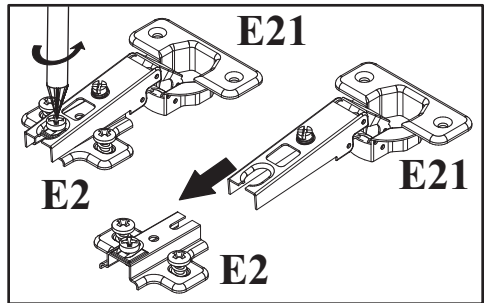

Z2		E2	
x4	Ø5	x2	H=0

14

D10		T3/T5	
x2	USØ3,5x13	x1	

15

GUSTO B - TYP 30

GUSTO LUX A

GUSTO LUX B

GUSTO PW A

GUSTO PW B

NO	DIM [mm]		COL.-NO	QTY
1	596	278	16 1/1	2
2	596	278	16 1/1	1
3	268	330	16 1/1	1
4	268	330	16 1/1	1
5	268	310	16 1/1	1
6	268	310	16 1/1	1
7	1800	330	16 1/1	1
8	1800	353	16 1/1	1
9	280	600	3 1/1	1
10	280	589	3 1/1	2