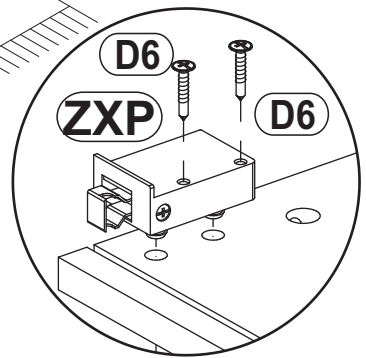

200 min

GUSTO B - TYP 30

GUSTO B - TYP 30

A1 x16  Ø8x36	B4 x16 	B5 x16  Ø15x12	G5 x16 	E21 x6  H=0 Ø35 H=0	E2 x6  H=0
BO1 x3  OLEJOWY	G16 x4 	ZXL x2 	ZXP x2 	SZ7 x4 	KR1 x8  Ø8
S1 x14 	D6 x8  USØ3,5x30	D10 x33  USØ3,5x13	UP9 x4  UPØ3,5x16	T3/T5 x3 	G2 x1 

GUSTO B - TYP 30

1

2

3

D6	
x2	USØ3,5x30

ZXL	
x1	

A1	
x4	Ø8x36

B5	
x4	Ø15x12