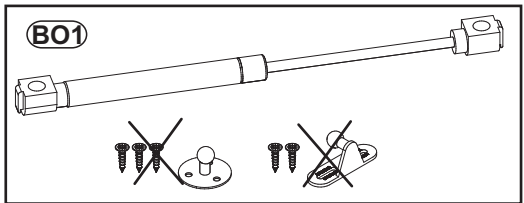

6-12

180°

NO	DIM [mm]		COL.-NO	QTY
1	900	600	16 2/2	1
2	900	600	16 2/2	1
3	900	600	16 2/2	1
4	1200	250	16 2/2	2

150 min

GUSTO PW - TYP 70

GUSTO PW - TYP 70

1

D20		ZM1	
x12	ESØ6,3x9,5	x6	