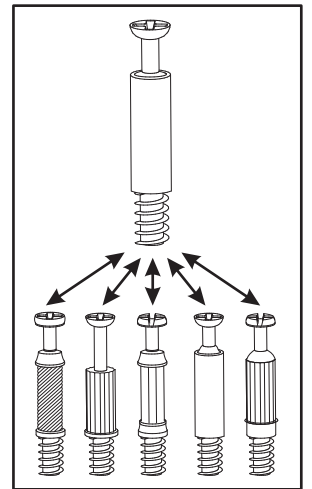

GUSTO PW B

NO	DIM [mm]		COL.-NO	QTY
1	596	278	16 1/1	2
2	596	278	16 1/1	1
3	268	330	16 1/1	1
4	268	330	16 1/1	1
5	268	310	16 1/1	1
6	268	310	16 1/1	1
7	1800	330	16 1/1	1
8	1800	353	16 1/1	1
9	280	600	3 1/1	1
10	280	589	3 1/1	2

200 min

GUSTO B - TYP 30

GUSTO B - TYP 30

A1 x16  Ø8x36	B4 x16 	B5 x16  Ø15x12	G5 x16 	E21 x6  H=0 Ø35 H=0	E2 x6  H=0
BO1 x3  OLEJOWY	G16 x4 	ZXL x2 	ZXP x2 	SZ7 x4 	KR1 x8  Ø8
S1 x14 	D6 x8  USØ3,5x30	D10 x33  USØ3,5x13	UP9 x4  UPØ3,5x16	T3/T5 x3 	G2 x1 