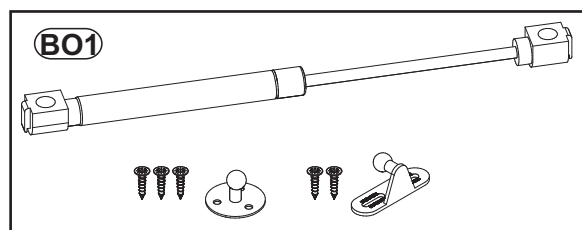

200 min

GUSTO B - TYP 30

GUSTO B - TYP 30

A1 x16  Ø8x36	B4 x16 	B5 x16  Ø15x12	G5 x16 	E21 x6  H=0 Ø35 H=0	E2 x6  H=0
BO1 x3  OLEJOWY	G16 x4 	ZXL x2 	ZXP x2 	SZ7 x4 	KR1 x8  Ø8
S1 x14 	D6 x8  USØ3,5x30	D10 x33  USØ3,5x13	UP9 x4  UPØ3,5x16	T3/T5 x3 	G2 x1 