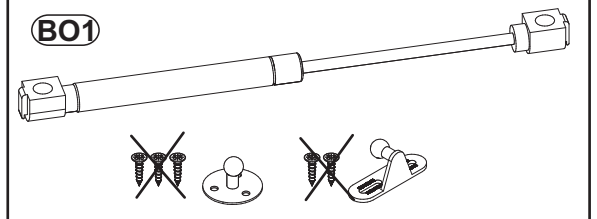

GUSTO PW B

NO	DIM [mm]		COL-NO	QTY
1	396	596	16 1/2	1
2	568	280	16 1/2	1
3	568	280	16 1/2	1
4	401	280	16 1/2	1
5	401	280	16 1/2	1
6	368	250	16 1/2	1
7	580	380	3 1/2	1

GUSTO PW - TYP 21

GUSTO PW - TYP 21

COLI = Σ TYP 20 & 21