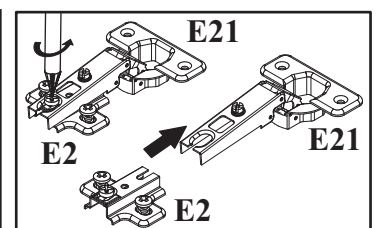

GUSTO PW - TYP 20

COLI = Σ TYP 20 & 21

A1 x16 Ø8x36	B4 x16 	B5 x16 Ø15x12	G5 x16 	G7 x4 	E21 x4 Ø35 H=0
E2 x4 H=0	BP1 x1 GAZOWY	ZXL x2 	ZXP x2 	SZ7 x4 	KR1 x8 Ø8
S1 x10 	D6 x8 USØ3,5x30	D10 x17 USØ3,5x13	T3/T5 x2 	G2 x1 	Z2 x4 Ø5

TYP 20

A1 x8 Ø8x36	B4 x8 	B5 x8 Ø15x12	G5 x8 	E21 x2 Ø35 H=0	E2 x2 H=0
BP1 x1 GAZOWY	ZXL x1 	ZXP x1 	SZ7 x2 	KR1 x4 Ø8	S1 x4
D6 x4 USØ3,5x30	D10 x11 USØ3,5x13	T3/T5 x1 	G2 x1 	TYP 20