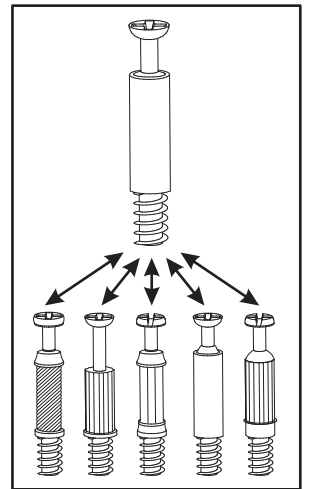

6

1-7,
9-11

3

5

4

NO	DIM [mm]		COL.-NO	QTY
1	396	296	16 1/2	1
2	268	280	16 1/2	1
3	268	280	16 1/2	1
4	401	280	16 1/2	1
5	280	380	3 1/2	1
6	401	280	16 1/2	1

120 min

GUSTO PW - TYP 20