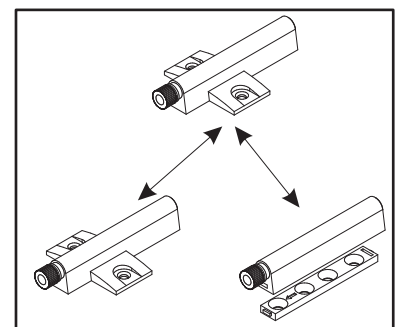

GUSTO PW B

NO	DIM [mm]		COL.-NO	QTY
1	596	278	16 1/1	2
2	596	278	16 1/1	1
3	268	330	16 1/1	1
4	268	330	16 1/1	1
5	268	310	16 1/1	1
6	268	310	16 1/1	1
7	1800	330	16 1/1	1
8	1800	353	16 1/1	1
9	280	600	3 1/1	1
10	280	589	3 1/1	2

200 min

GUSTO B - TYP 30

GUSTO B - TYP 30

A1 x16  Ø8x36	B4 x16 	B5 x16  Ø15x12	G5 x16 	E21 x6  H=0 Ø35 H=0	E2 x6  H=0
BO1 x3  OLEJOWY	G16 x4 	ZXL x2 	ZXP x2 	SZ7 x4 	KR1 x8  Ø8
S1 x14 	D6 x8  USØ3,5x30	D10 x33  USØ3,5x13	UP9 x4  UPØ3,5x16	T3/T5 x3 	G2 x1 