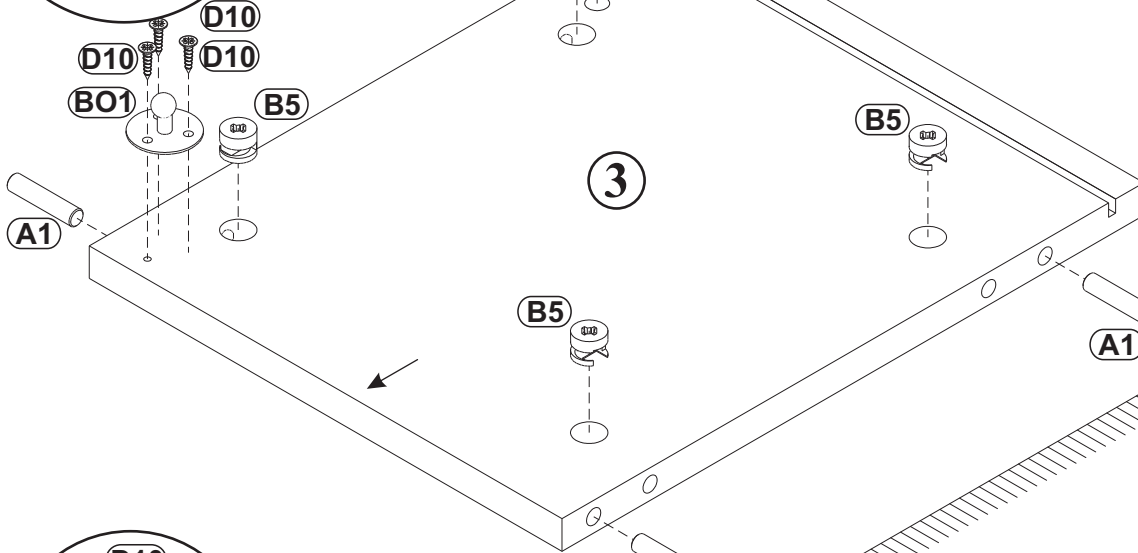

200 min

GUSTO B - TYP 30

GUSTO B - TYP 30

A1 x16  Ø8x36	B4 x16 	B5 x16  Ø15x12	G5 x16 	E21 x6  H=0 Ø35 H=0	E2 x6  H=0
BO1 x3  OLEJOWY	G16 x4 	ZXL x2 	ZXP x2 	SZ7 x4 	KR1 x8  Ø8
S1 x14 	D6 x8  USØ3,5x30	D10 x33  USØ3,5x13	UP9 x4  UPØ3,5x16	T3/T5 x3 	G2 x1 

GUSTO B - TYP 30

1

2

3

D6	
x2	USØ3,5x30

ZXL	
x1	

A1	
x4	Ø8x36

B5	
x4	Ø15x12

4

ZXP	
x1	

D10	
x3	USØ3,5x13

A1	
x4	Ø8x36

B5	
x4	Ø15x12

BO1	
x1	OLEJOWY

D6	
x2	USØ3,5x30

GUSTO B - TYP 30