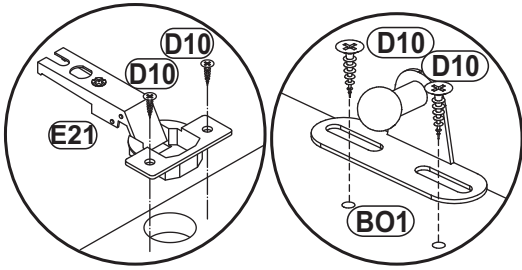

GUSTO PW A

GUSTO PW B

NO	DIM [mm]		COL.-NO	QTY
1	596	380	16 1/2	1
2	596	380	16 1/2	1
3	596	380	16 1/2	1
4	368	430	16 2/2	1
5	368	430	16 2/2	1
6	368	376	16 2/2	2
7	1801	453	16 2/2	1
8	1801	430	16 2/2	1
9	380	590	3 1/2	2
10	380	600	3 1/2	1

GUSTO A - TYP 31

GUSTO A - TYP 31

A1 x16 Ø8x36	B4 x16	B5 x16 Ø15x12	G5 x16	E21 x6 Ø35 H=0	E2 x6 H=0
BO1 x6 OLEJOWY	G16 x4	KR1 x2 Ø8	L1 x2	S1 x14	I12 x2 L-100 mm.
D10 x52 USØ3,5x13	D30 x8 USØ3,5x16	UP9 x20 UPØ3,5x16	T3/T5 x3	G2 x1	ST6 x2

GUSTO A - TYP 31

1

2

GUSTO A - TYP 31

3

B5		BO1	
x8	Ø15x12	x4	OLEJOWY

D10	
x12	USØ3,5x13

A1	
x8	Ø8x36