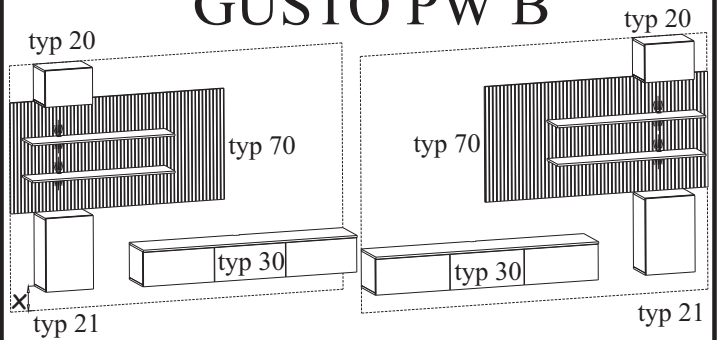

GUSTO LUX - typ 22

GUSTO LUX A

GUSTO LUX B

GUSTO PW A

GUSTO PW B

NO	DIM [mm]		COL.-NO	QTY
1	396	298	16	2/2
2	396	596	16	2/2
3	950	257	4	2/2
4	950	364	4	2/2
5	300	280	16	1/2
6	300	280	16	1/2
7	600	280	16	1/2
8	600	280	16	1/2
9	368	60	16	2/2
10	368	280	16	1/2
11	368	280	16	1/2

NO	DIM [mm]		COL.-NO	QTY
12	368	250	16	1/2
13	215	250	16	1/2
14	358	250	16	1/2
15	710	250	16	1/2
16	900	316	16	1/2
17	954	368	16	2/2
18	900	83	16	2/2
19	900	546	16	2/2
20	900	487	16	2/2
21	252	380	3	2/2
22	552	380	3	2/2