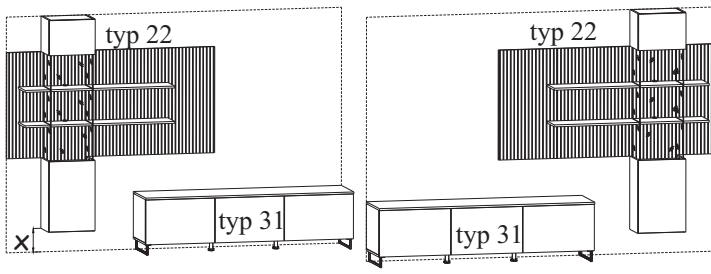

34

B9	
x8	Ø7xL48

G5	
x16	

35

36

GUSTO A - TYP 31

GUSTO LUX A

GUSTO LUX B

GUSTO PW A

GUSTO PW B

NO	DIM [mm]		COL.-NO	QTY
1	596	380	16 1/2	1
2	596	380	16 1/2	1
3	596	380	16 1/2	1
4	368	430	16 2/2	1
5	368	430	16 2/2	1
6	368	376	16 2/2	2
7	1801	453	16 2/2	1
8	1801	430	16 2/2	1
9	380	590	3 1/2	2
10	380	600	3 1/2	1