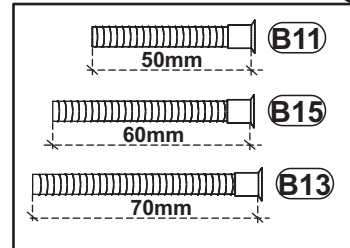

NO	DIM [mm]		COL.-NO	QTY
12	368	250	16	1/2
13	215	250	16	1/2
14	358	250	16	1/2
15	710	250	16	1/2
16	900	316	16	1/2
17	954	368	16	2/2
18	900	83	16	2/2
19	900	546	16	2/2
20	900	487	16	2/2
21	252	380	3	2/2
22	552	380	3	2/2

B13	
x8	Ø7x70

G4	
x8	c

G2	
x1	

7

G4		B13	
x6	c	x6	Ø7x70

G2	
x1	

8

A1		T3/T5	
x8	Ø8x36	x1	

B5		D10	
x8	Ø15x12	x2	USØ3,5x13

GUSTO LUX - typ 22

9

10

GUSTO LUX - typ 22

GUSTO LUX - typ 22

13

14

GUSTO PW A

GUSTO PW B

NO	DIM [mm]		COL.-NO	QTY
1	596	380	16 1/2	1
2	596	380	16 1/2	1
3	596	380	16 1/2	1
4	368	430	16 2/2	1
5	368	430	16 2/2	1
6	368	376	16 2/2	2
7	1801	453	16 2/2	1
8	1801	430	16 2/2	1
9	380	590	3 1/2	2
10	380	600	3 1/2	1