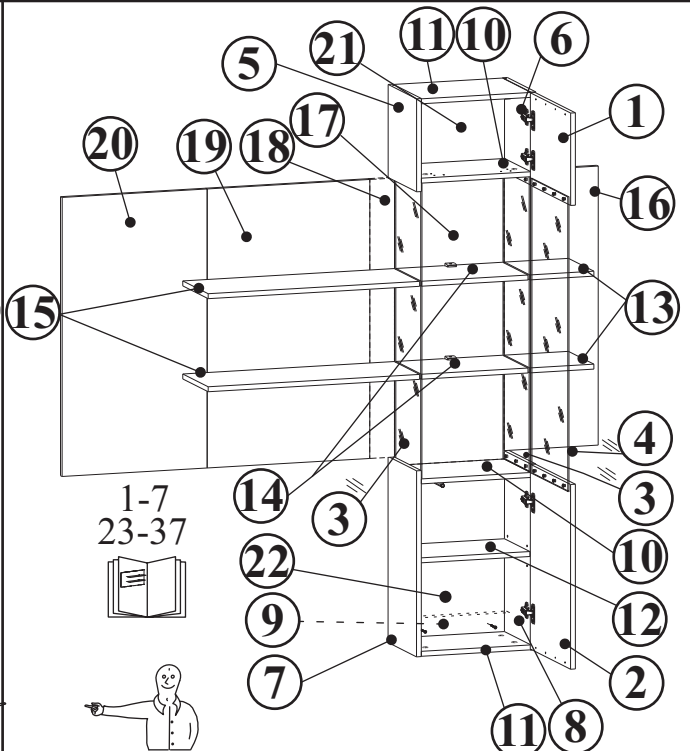

GUSTO LUX - typ 22

GUSTO LUX A

GUSTO LUX B

GUSTO PW A

GUSTO PW B

NO	DIM [mm]		COL.-NO	QTY
1	396	298	16	2/2
2	396	596	16	2/2
3	950	257	4	2/2
4	950	364	4	2/2
5	300	280	16	1/2
6	300	280	16	1/2
7	600	280	16	1/2
8	600	280	16	1/2
9	368	60	16	2/2
10	368	280	16	1/2
11	368	280	16	1/2