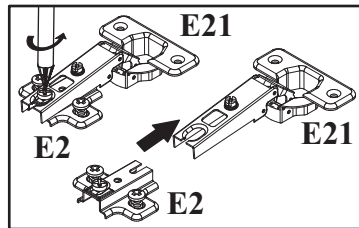

GUSTO PW A

GUSTO PW B

NO	DIM [mm]		COL.-NO	QTY
1	596	380	16 1/2	1
2	596	380	16 1/2	1
3	596	380	16 1/2	1
4	368	430	16 2/2	1
5	368	430	16 2/2	1
6	368	376	16 2/2	2
7	1801	453	16 2/2	1
8	1801	430	16 2/2	1
9	380	590	3 1/2	2
10	380	600	3 1/2	1

GUSTO A - TYP 31

GUSTO A - TYP 31

A1 x16 Ø8x36	B4 x16	B5 x16 Ø15x12	G5 x16	E21 x6 Ø35 H=0	E2 x6 H=0
BO1 x6 OLEJOWY	G16 x4	KR1 x2 Ø8	L1 x2	S1 x14	I12 x2 L-100 mm.
D10 x52 USØ3,5x13	D30 x8 USØ3,5x16	UP9 x20 UPØ3,5x16	T3/T5 x3	G2 x1	ST6 x2