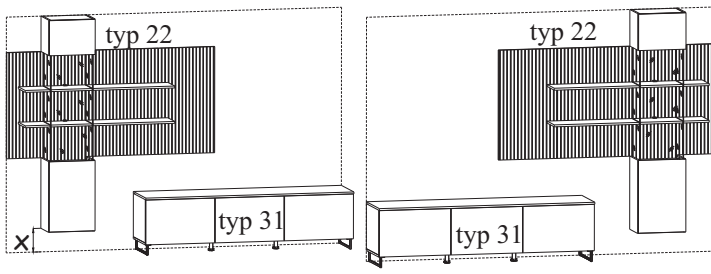

GUSTO LUX - typ 22

GUSTO LUX A

GUSTO LUX B

GUSTO PW A

GUSTO PW B

NO	DIM [mm]		COL.-NO	QTY
1	396	298	16	2/2
2	396	596	16	2/2
3	950	257	4	2/2
4	950	364	4	2/2
5	300	280	16	1/2
6	300	280	16	1/2
7	600	280	16	1/2
8	600	280	16	1/2
9	368	60	16	2/2
10	368	280	16	1/2
11	368	280	16	1/2

NO	DIM [mm]		COL.-NO	QTY
12	368	250	16	1/2
13	215	250	16	1/2
14	358	250	16	1/2
15	710	250	16	1/2
16	900	316	16	1/2
17	954	368	16	2/2
18	900	83	16	2/2
19	900	546	16	2/2
20	900	487	16	2/2
21	252	380	3	2/2
22	552	380	3	2/2

GUSTO A - TYP 31

GUSTO A - TYP 31

A1 x16 Ø8x36	B4 x16	B5 x16 Ø15x12	G5 x16	E21 x6 Ø35 H=0	E2 x6 H=0
BO1 x6 OLEJOWY	G16 x4	KR1 x2 Ø8	L1 x2	S1 x14	I12 x2 L-100 mm.
D10 x52 USØ3,5x13	D30 x8 USØ3,5x16	UP9 x20 UPØ3,5x16	T3/T5 x3	G2 x1	ST6 x2