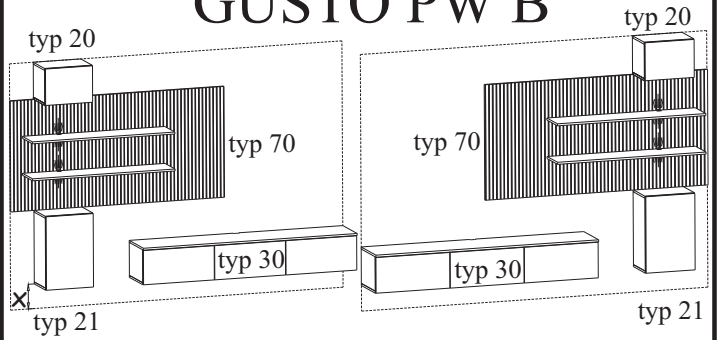

34

B9	
x8	Ø7xL48

G5	
x16	

35

36

GUSTO A - TYP 31

GUSTO LUX A

GUSTO LUX B

GUSTO PW A

GUSTO PW B

NO	DIM [mm]		COL.-NO	QTY
1	596	380	16 1/2	1
2	596	380	16 1/2	1
3	596	380	16 1/2	1
4	368	430	16 2/2	1
5	368	430	16 2/2	1
6	368	376	16 2/2	2
7	1801	453	16 2/2	1
8	1801	430	16 2/2	1
9	380	590	3 1/2	2
10	380	600	3 1/2	1