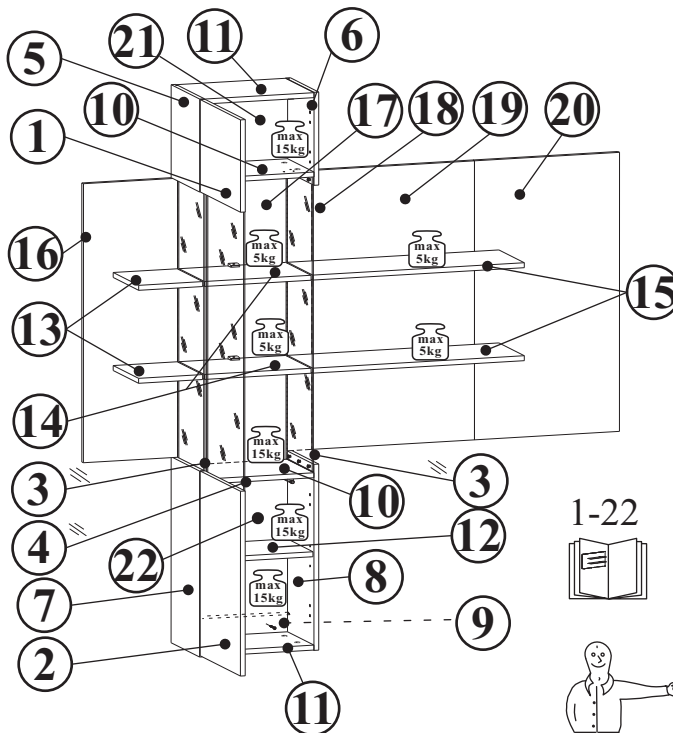

GUSTO LUX - typ 22

GUSTO LUX A

GUSTO LUX B

GUSTO PW A

GUSTO PW B

NO	DIM [mm]		COL.-NO	QTY
1	396	298	16	2/2
2	396	596	16	2/2
3	950	257	4	2/2
4	950	364	4	2/2
5	300	280	16	1/2
6	300	280	16	1/2
7	600	280	16	1/2
8	600	280	16	1/2
9	368	60	16	2/2
10	368	280	16	1/2
11	368	280	16	1/2