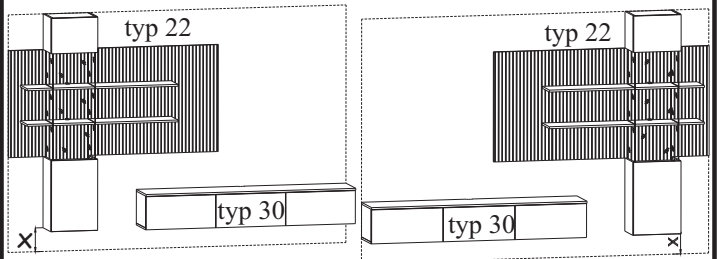

GUSTO LUX - typ 22

GUSTO LUX A

GUSTO LUX B

GUSTO PW A

GUSTO PW B

NO	DIM [mm]		COL.-NO	QTY
1	396	298	16	2/2
2	396	596	16	2/2
3	950	257	4	2/2
4	950	364	4	2/2
5	300	280	16	1/2
6	300	280	16	1/2
7	600	280	16	1/2
8	600	280	16	1/2
9	368	60	16	2/2
10	368	280	16	1/2
11	368	280	16	1/2

NO	DIM [mm]		COL.-NO	QTY
12	368	250	16	1/2
13	215	250	16	1/2
14	358	250	16	1/2
15	710	250	16	1/2
16	900	316	16	1/2
17	954	368	16	2/2
18	900	83	16	2/2
19	900	546	16	2/2
20	900	487	16	2/2
21	252	380	3	2/2
22	552	380	3	2/2