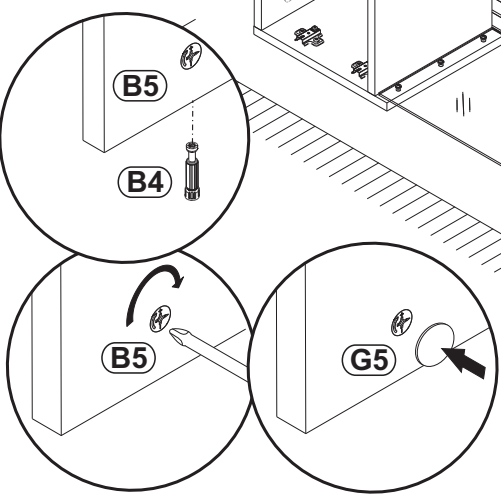

B11	
x8	Ø7x50

G4	
x8	c

G2	
x1	

GUSTO LUX - typ 22

31

32

33

S1	
x9	