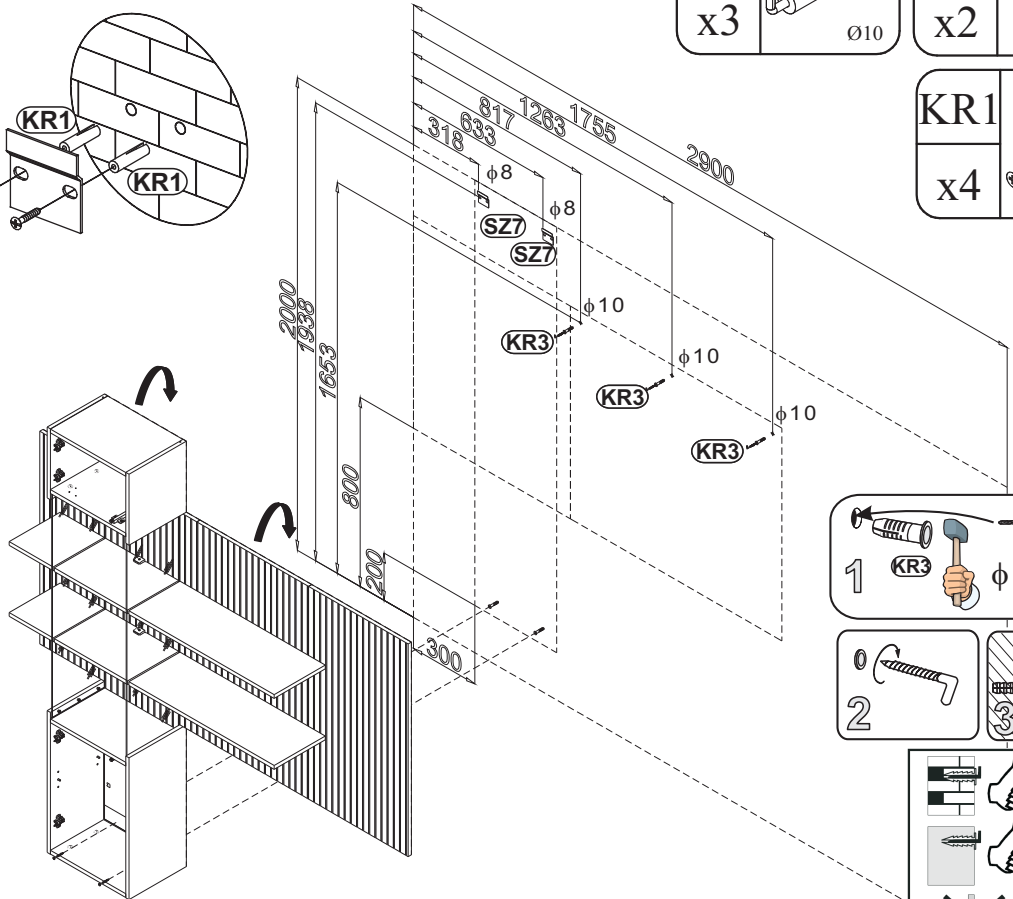

34

B9	
x8	Ø7xL48

G5	
x16	

35

36

GUSTO A - TYP 31

GUSTO LUX A

GUSTO LUX B

GUSTO PW A

GUSTO PW B

NO	DIM [mm]		COL.-NO	QTY
1	596	380	16 1/2	1
2	596	380	16 1/2	1
3	596	380	16 1/2	1
4	368	430	16 2/2	1
5	368	430	16 2/2	1
6	368	376	16 2/2	2
7	1801	453	16 2/2	1
8	1801	430	16 2/2	1
9	380	590	3 1/2	2
10	380	600	3 1/2	1