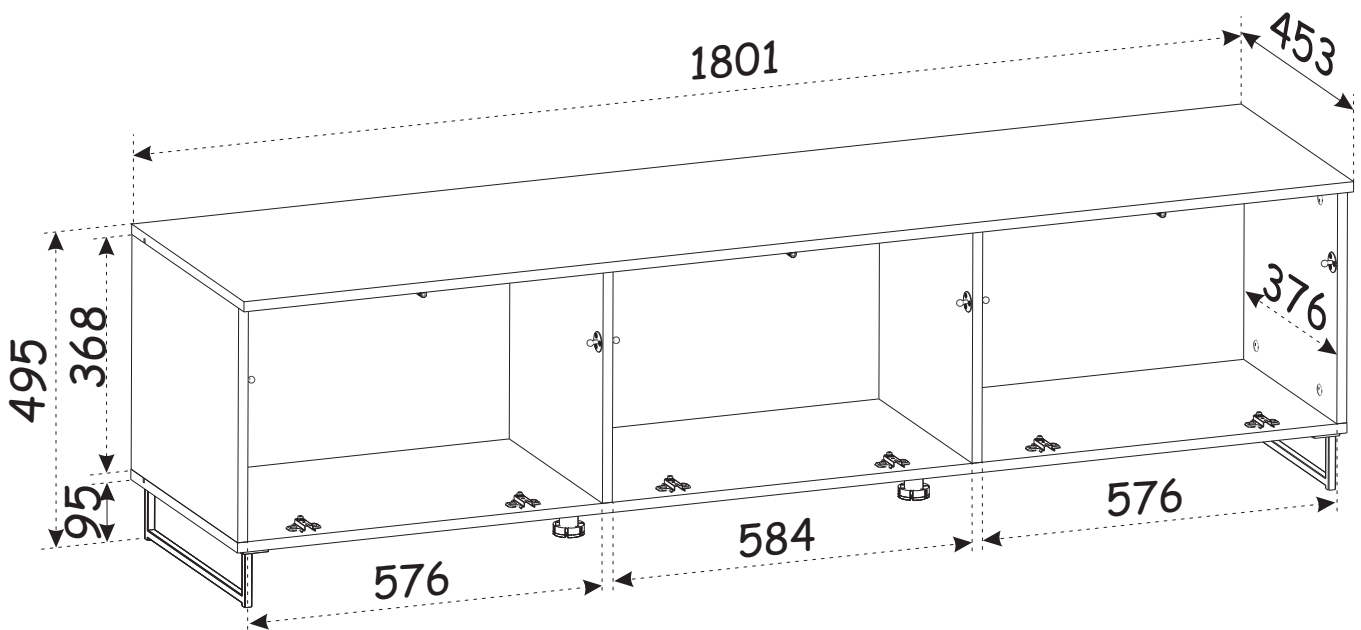

34

B9	
x8	Ø7xL48

G5	
x16	

35

36

GUSTO A - TYP 31

GUSTO LUX A

GUSTO LUX B

GUSTO PW A

GUSTO PW B

NO	DIM [mm]		COL.-NO	QTY
1	596	380	16 1/2	1
2	596	380	16 1/2	1
3	596	380	16 1/2	1
4	368	430	16 2/2	1
5	368	430	16 2/2	1
6	368	376	16 2/2	2
7	1801	453	16 2/2	1
8	1801	430	16 2/2	1
9	380	590	3 1/2	2
10	380	600	3 1/2	1

GUSTO A - TYP 31

GUSTO A - TYP 31

A1 x16 Ø8x36	B4 x16	B5 x16 Ø15x12	G5 x16	E21 x6 Ø35 H=0	E2 x6 H=0
BO1 x6 OLEJOWY	G16 x4	KR1 x2 Ø8	L1 x2	S1 x14	I12 x2 L-100 mm.
D10 x52 USØ3,5x13	D30 x8 USØ3,5x16	UP9 x20 UPØ3,5x16	T3/T5 x3	G2 x1	ST6 x2