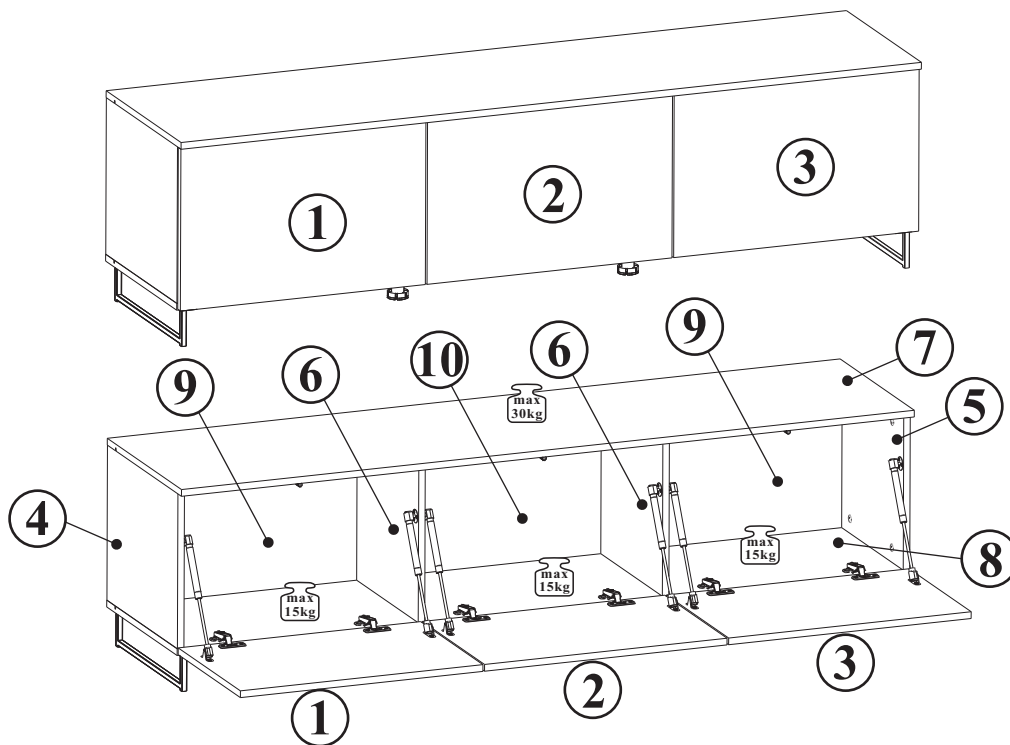

34

B9	
x8	Ø7xL48

G5	
x16	

35

36

GUSTO A - TYP 31

GUSTO LUX A

GUSTO LUX B

GUSTO PW A

GUSTO PW B

NO	DIM [mm]		COL.-NO	QTY
1	596	380	16 1/2	1
2	596	380	16 1/2	1
3	596	380	16 1/2	1
4	368	430	16 2/2	1
5	368	430	16 2/2	1
6	368	376	16 2/2	2
7	1801	453	16 2/2	1
8	1801	430	16 2/2	1
9	380	590	3 1/2	2
10	380	600	3 1/2	1