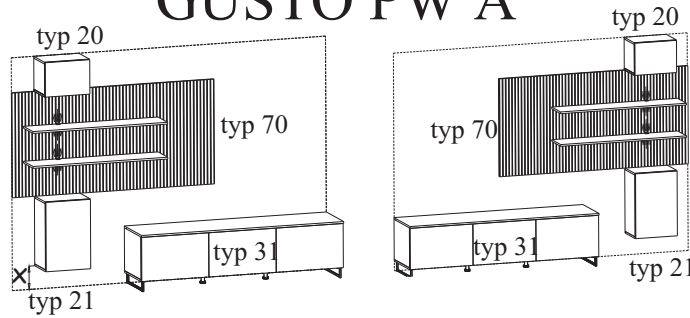

GUSTO LUX - typ 22

GUSTO LUX A

GUSTO LUX B

GUSTO PW A

GUSTO PW B

NO	DIM [mm]		COL.-NO	QTY
1	396	298	16	2/2
2	396	596	16	2/2
3	950	257	4	2/2
4	950	364	4	2/2
5	300	280	16	1/2
6	300	280	16	1/2
7	600	280	16	1/2
8	600	280	16	1/2
9	368	60	16	2/2
10	368	280	16	1/2
11	368	280	16	1/2

NO	DIM [mm]		COL.-NO	QTY
12	368	250	16	1/2
13	215	250	16	1/2
14	358	250	16	1/2
15	710	250	16	1/2
16	900	316	16	1/2
17	954	368	16	2/2
18	900	83	16	2/2
19	900	546	16	2/2
20	900	487	16	2/2
21	252	380	3	2/2
22	552	380	3	2/2