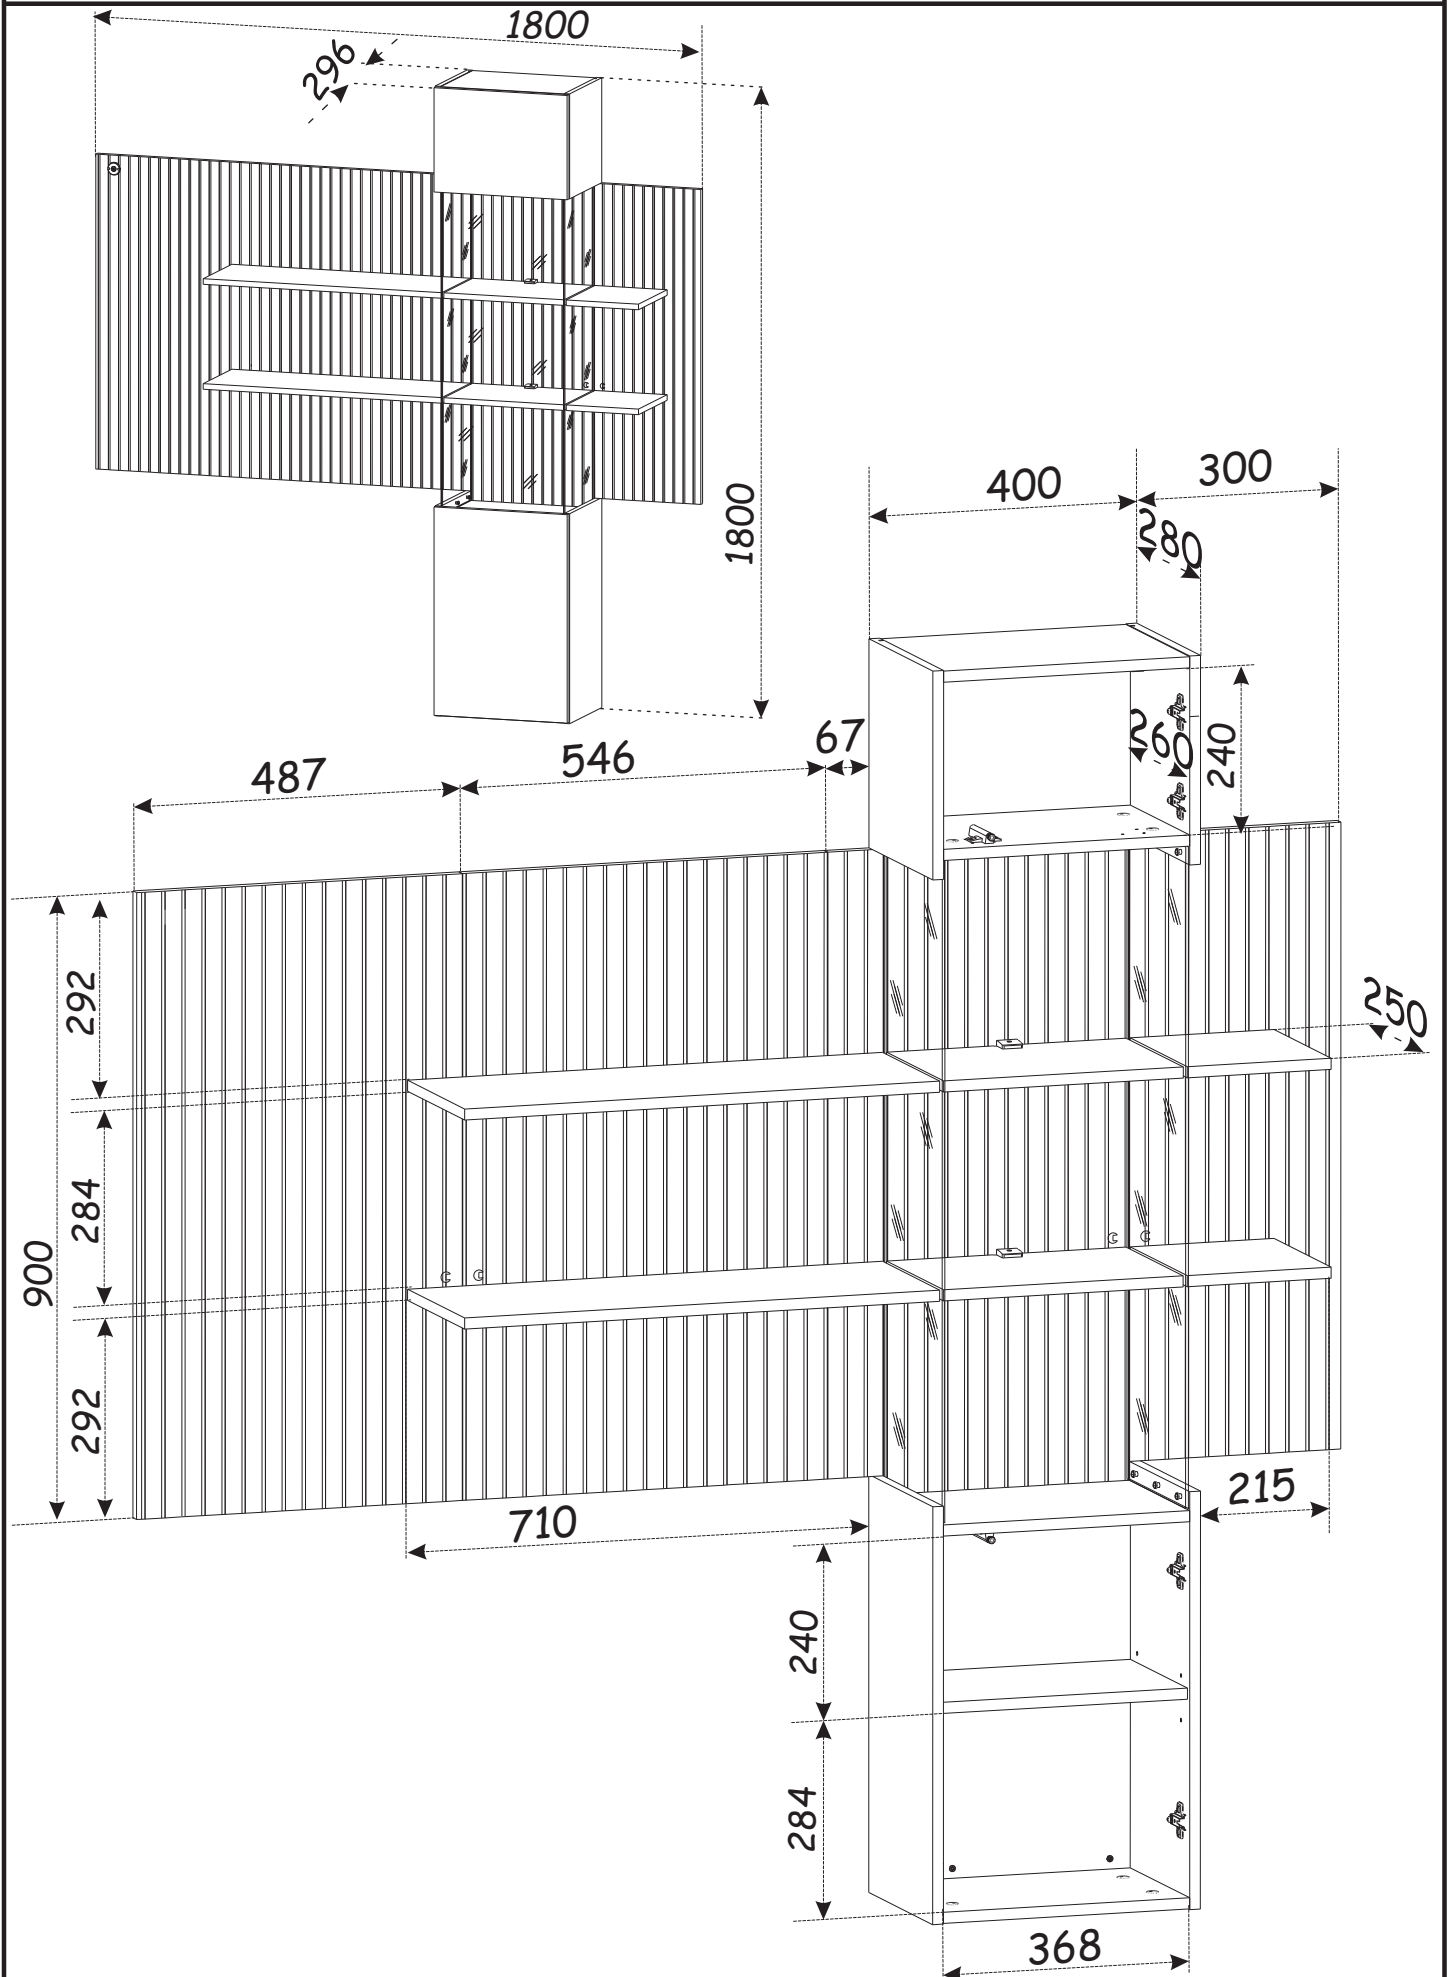

GUSTO LUX - typ 22