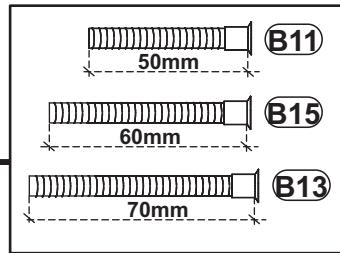

UP9	
x12	UPØ3,5x16

27

P2	
x8	

UP9	
x8	UPØ3,5x16

28

B9	
x4	Ø7xL48

B5	
x8	Ø15x12

ZM1	
x3	

G5	
x8	

D20	
x6	ESØ6,3x9,5

A3	
x3	Ø8x47

29

B13	
x10	Ø7x70

G2	
x1	

G4	
x10	c

30

34

B9	
x8	Ø7xL48

G5	
x16	

35

36

GUSTO A - TYP 31

GUSTO LUX A

GUSTO LUX B

GUSTO PW A

GUSTO PW B

NO	DIM [mm]		COL.-NO	QTY
1	596	380	16 1/2	1
2	596	380	16 1/2	1
3	596	380	16 1/2	1
4	368	430	16 2/2	1
5	368	430	16 2/2	1
6	368	376	16 2/2	2
7	1801	453	16 2/2	1
8	1801	430	16 2/2	1
9	380	590	3 1/2	2
10	380	600	3 1/2	1