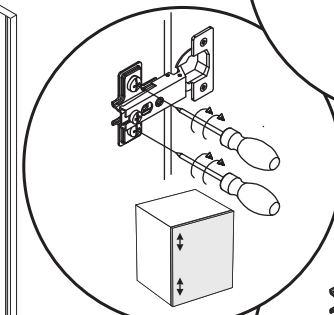

34

B9	
x8	Ø7xL48

G5	
x16	

35

36

GUSTO A - TYP 31

GUSTO LUX A

GUSTO LUX B

GUSTO PW A

GUSTO PW B

NO	DIM [mm]		COL.-NO	QTY
1	596	380	16 1/2	1
2	596	380	16 1/2	1
3	596	380	16 1/2	1
4	368	430	16 2/2	1
5	368	430	16 2/2	1
6	368	376	16 2/2	2
7	1801	453	16 2/2	1
8	1801	430	16 2/2	1
9	380	590	3 1/2	2
10	380	600	3 1/2	1