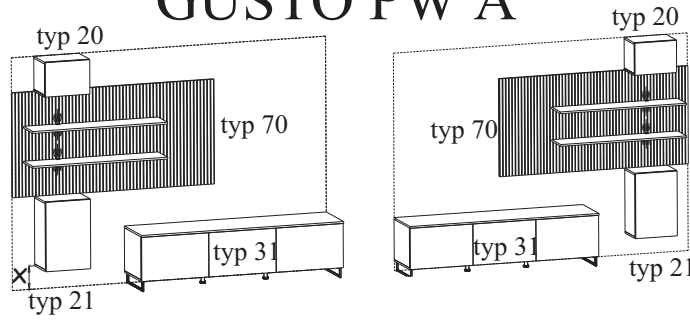

34

B9	
x8	Ø7xL48

G5	
x16	

35

36

GUSTO A - TYP 31

GUSTO LUX A

GUSTO LUX B

GUSTO PW A

GUSTO PW B

NO	DIM [mm]		COL.-NO	QTY
1	596	380	16 1/2	1
2	596	380	16 1/2	1
3	596	380	16 1/2	1
4	368	430	16 2/2	1
5	368	430	16 2/2	1
6	368	376	16 2/2	2
7	1801	453	16 2/2	1
8	1801	430	16 2/2	1
9	380	590	3 1/2	2
10	380	600	3 1/2	1