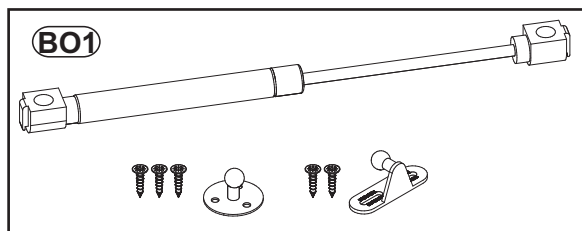

GUSTO A - TYP 31

A1 x16 Ø8x36	B4 x16	B5 x16 Ø15x12	G5 x16	E21 x6 Ø35 H=0	E2 x6 H=0
BO1 x6 OLEJOWY	G16 x4	KR1 x2 Ø8	L1 x2	S1 x14	I12 x2 L-100 mm.
D10 x52 USØ3,5x13	D30 x8 USØ3,5x16	UP9 x20 UPØ3,5x16	T3/T5 x3	G2 x1	ST6 x2