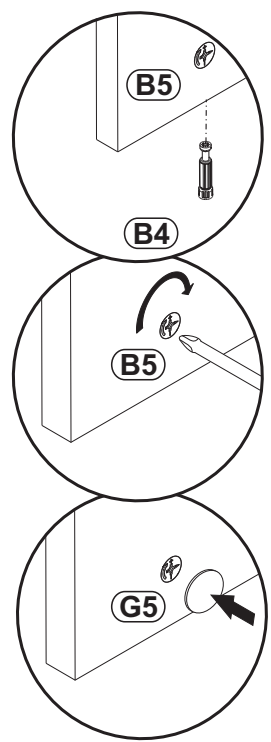

GUSTO LUX - typ 22