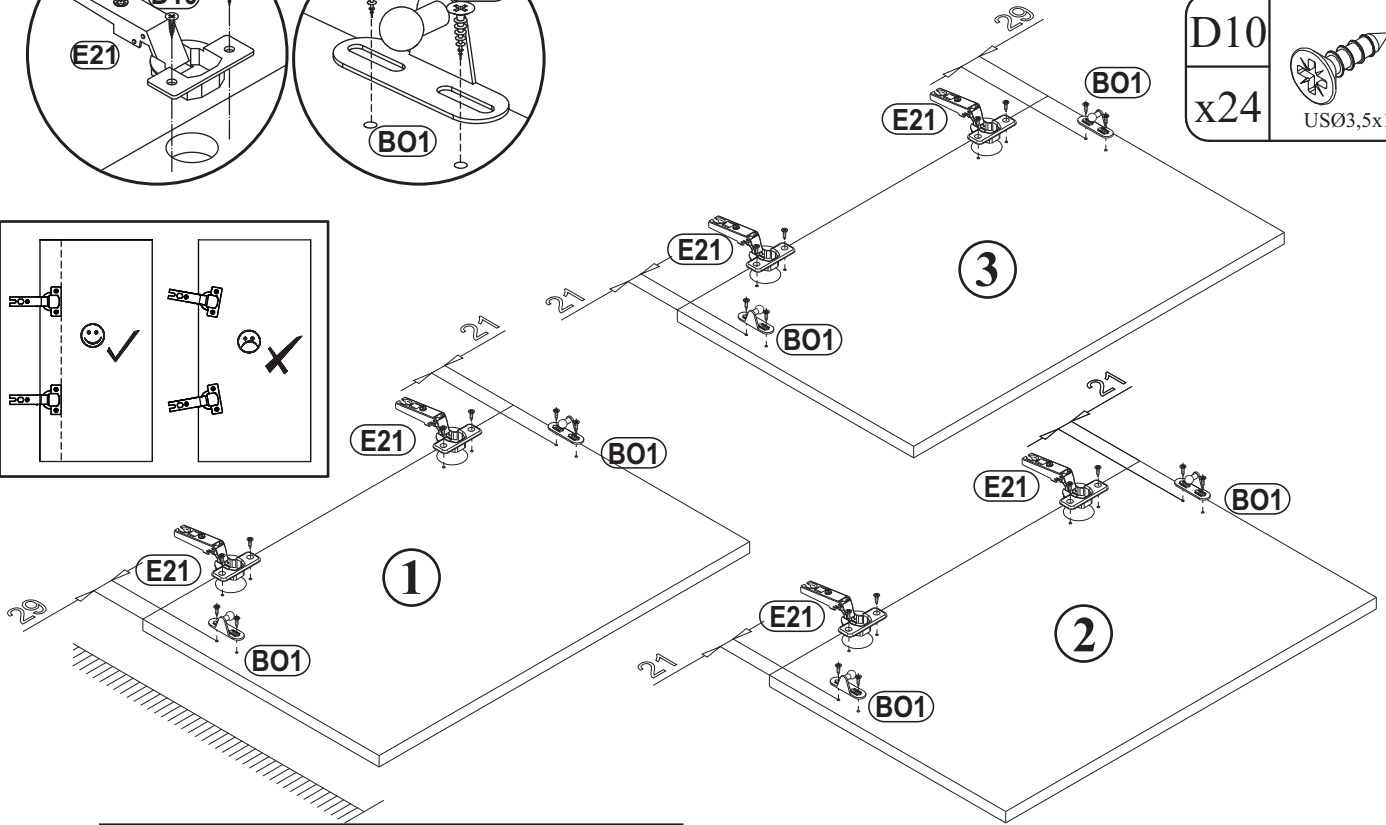

GUSTO A - TYP 31

1