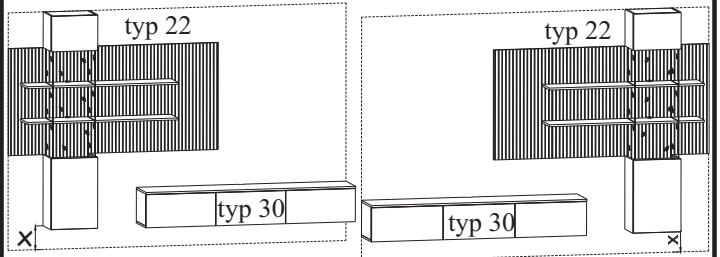

34

B9	
x8	Ø7xL48

G5	
x16	

35

36

GUSTO A - TYP 31

GUSTO LUX A

GUSTO LUX B

GUSTO PW A

GUSTO PW B

NO	DIM [mm]		COL.-NO	QTY
1	596	380	16 1/2	1
2	596	380	16 1/2	1
3	596	380	16 1/2	1
4	368	430	16 2/2	1
5	368	430	16 2/2	1
6	368	376	16 2/2	2
7	1801	453	16 2/2	1
8	1801	430	16 2/2	1
9	380	590	3 1/2	2
10	380	600	3 1/2	1