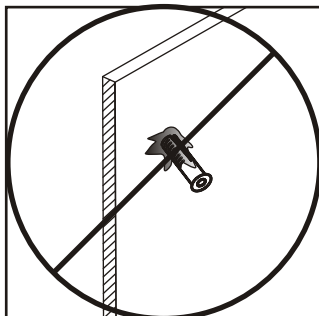

SWITCH PW 2

10 min

NO	Dim.		Col.-No	Qty
1	1202	200	1	1

SWITCH PW 2

SWITCH PW 2