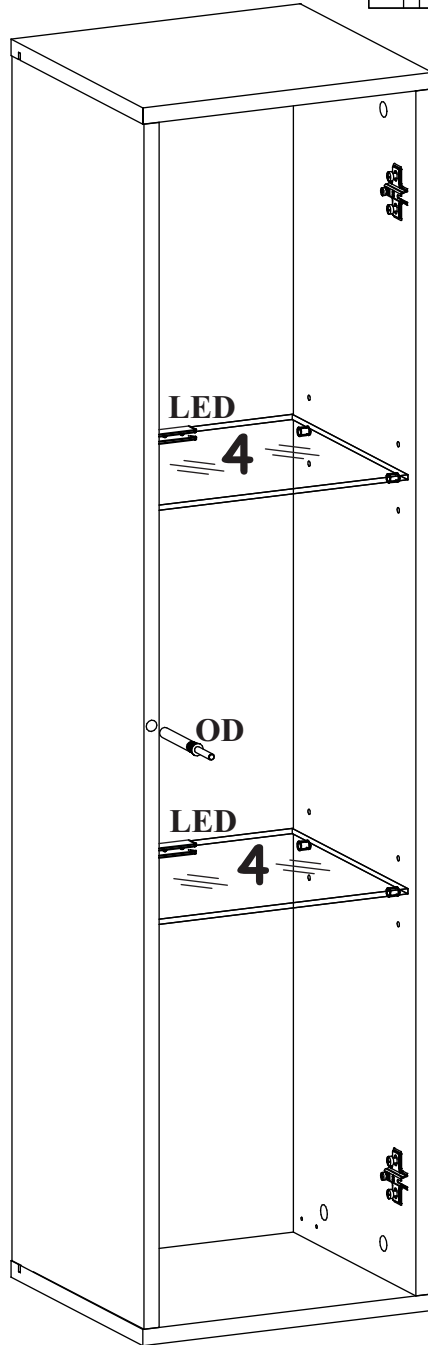

# SWITCH WW 2

60 min

NO	Dim.		Col.-No	Qty
1	1170	284	1	1
2	1170	284	1	1
3	302	284	1	2
4	266	249	1	2
5	80	1196	1	1
6	1194	241	1	1
7	1182	280	1	1

SWITCH WW 2

A1 X8 ø8x36	B4 X8	G5 X8	B5 X8 ø15x12	ZR1 X2	D6 X4 USØ3,5x30
E1 X2 Ø26 H=0	E2 X2 H=0	D10 X4 USØ3,5x13	G20 X8	P2 X6	UP13 X6 UPØ3x16
OD X1 L=71,5	S1 X8	KR2 X2	G2 X1	LED X1 X2	

SWITCH WW 2

1

2

2

SWITCH WW 2

3

3

4

5

6

SWITCH WW 2

7

8