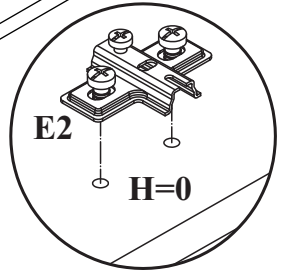

# SWITCH WW 2

60 min

NO	Dim.		Col.-No	Qty
1	1170	284	1	1
2	1170	284	1	1
3	302	284	1	2
4	266	249	1	2
5	80	1196	1	1
6	1194	241	1	1
7	1182	280	1	1

SWITCH WW 2

A1 X8 ø8x36	B4 X8	G5 X8	B5 X8 ø15x12	ZR1 X2	D6 X4 USØ3,5x30
E1 X2 Ø26 H=0	E2 X2 H=0	D10 X4 USØ3,5x13	G20 X8	P2 X6	UP13 X6 UPØ3x16
OD X1 L=71,5	S1 X8	KR2 X2	G2 X1	LED X1 X2	

SWITCH WW 2

1

2

2

SWITCH WW 2

3

3

4