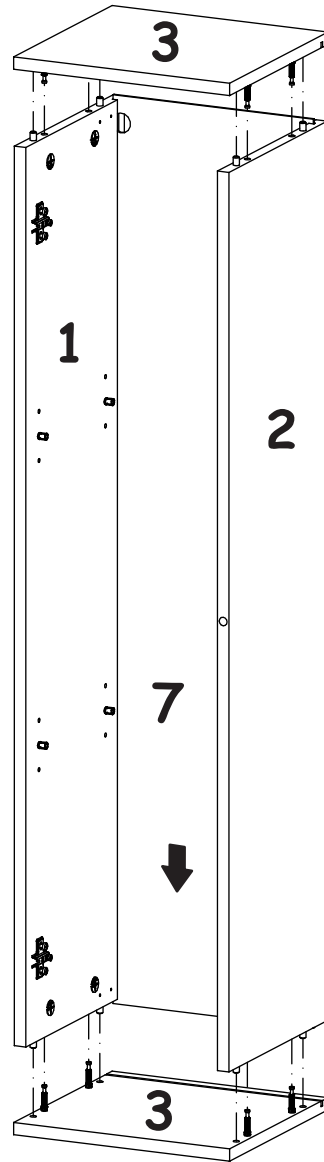

# SWITCH WW 2

60 min

NO	Dim.		Col.-No	Qty
1	1170	284	1	1
2	1170	284	1	1
3	302	284	1	2
4	266	249	1	2
5	80	1196	1	1
6	1194	241	1	1
7	1182	280	1	1

SWITCH WW 2

A1 X8 ø8x36	B4 X8	G5 X8	B5 X8 ø15x12	ZR1 X2	D6 X4 USØ3,5x30
E1 X2 Ø26 H=0	E2 X2 H=0	D10 X4 USØ3,5x13	G20 X8	P2 X6	UP13 X6 UPØ3x16
OD X1 L=71,5	S1 X8	KR2 X2	G2 X1	LED X1 X2	

SWITCH WW 2

1

2

2

SWITCH WW 2

3

3

4

5

6

SWITCH WW 2

7

8