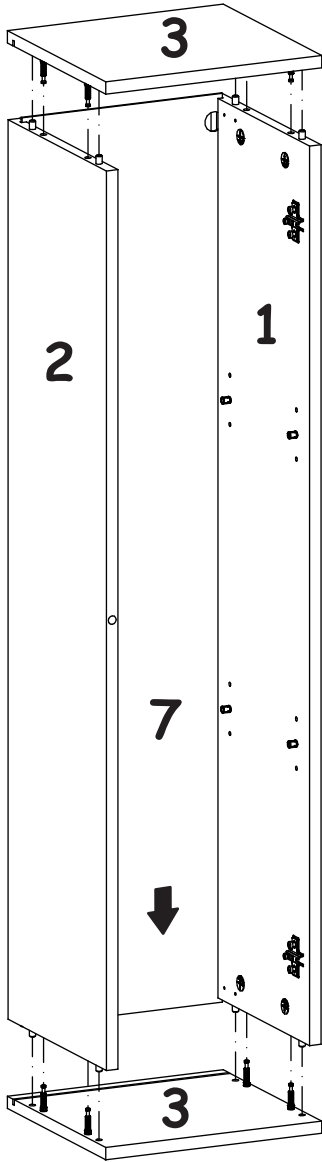

# SWITCH WW 2

60 min

NO	Dim.		Col.-No	Qty
1	1170	284	1	1
2	1170	284	1	1
3	302	284	1	2
4	266	249	1	2
5	80	1196	1	1
6	1194	241	1	1
7	1182	280	1	1

SWITCH WW 2

A1 X8 ø8x36	B4 X8	G5 X8	B5 X8 ø15x12	ZR1 X2	D6 X4 USØ3,5x30
E1 X2 Ø26 H=0	E2 X2 H=0	D10 X4 USØ3,5x13	G20 X8	P2 X6	UP13 X6 UPØ3x16
OD X1 L=71,5	S1 X8	KR2 X2	G2 X1	LED X1 X2	

SWITCH WW 2

1

2

2

SWITCH WW 2

3

3

4

5

6

SWITCH WW 2

7

8