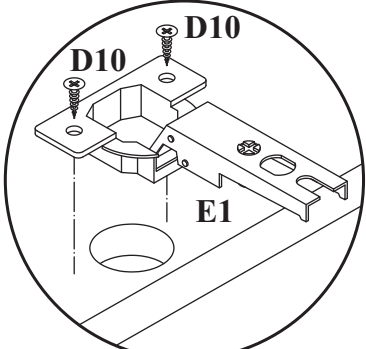

# SWITCH WW 2

60 min

NO	Dim.		Col.-No	Qty
1	1170	284	1	1
2	1170	284	1	1
3	302	284	1	2
4	266	249	1	2
5	80	1196	1	1
6	1194	241	1	1
7	1182	280	1	1

SWITCH WW 2

A1 X8 ø8x36	B4 X8	G5 X8	B5 X8 ø15x12	ZR1 X2	D6 X4 USØ3,5x30
E1 X2 Ø26 H=0	E2 X2 H=0	D10 X4 USØ3,5x13	G20 X8	P2 X6	UP13 X6 UPØ3x16
OD X1 L=71,5	S1 X8	KR2 X2	G2 X1	LED X1 X2	

SWITCH WW 2

1

2

2

SWITCH WW 2

3

3

4