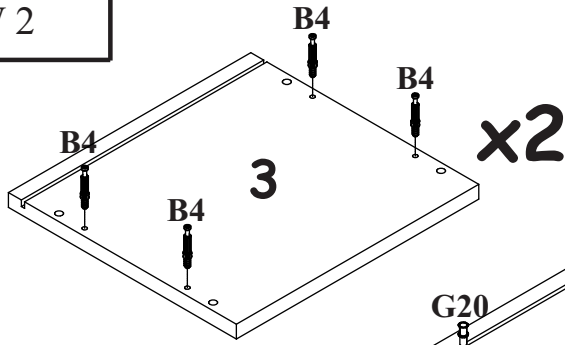

# SWITCH WW 2

60 min

NO	Dim.		Col.-No	Qty
1	1170	284	1	1
2	1170	284	1	1
3	302	284	1	2
4	266	249	1	2
5	80	1196	1	1
6	1194	241	1	1
7	1182	280	1	1

SWITCH WW 2

A1 X8 ø8x36	B4 X8	G5 X8	B5 X8 ø15x12	ZR1 X2	D6 X4 USØ3,5x30
E1 X2 Ø26 H=0	E2 X2 H=0	D10 X4 USØ3,5x13	G20 X8	P2 X6	UP13 X6 UPØ3x16
OD X1 L=71,5	S1 X8	KR2 X2	G2 X1	LED X1 X2	

SWITCH WW 2

1

2

2

SWITCH WW 2

3

3

4