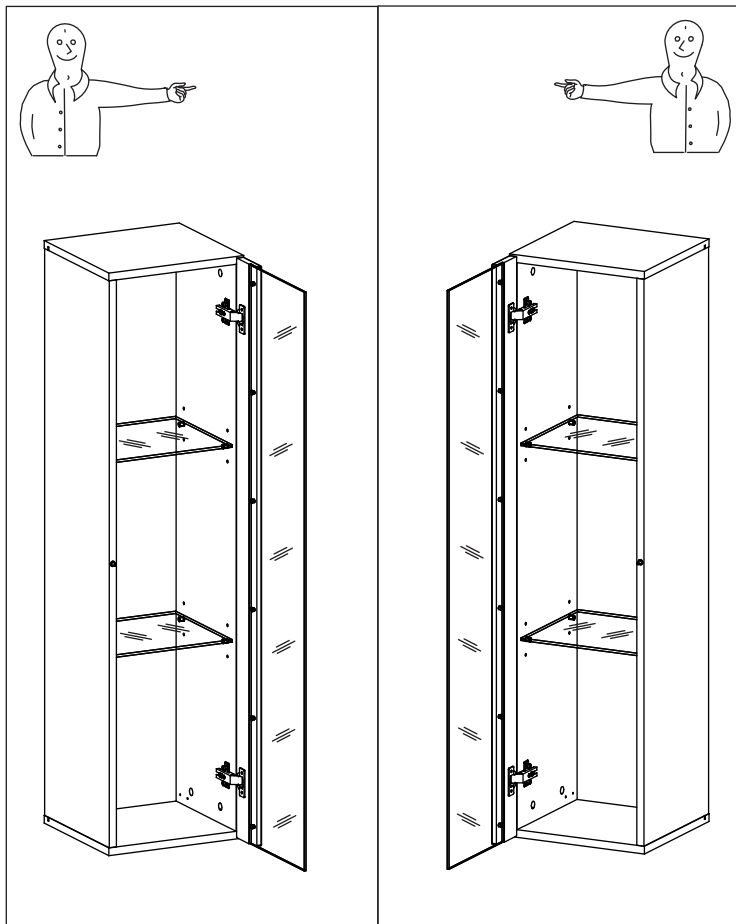

# SWITCH WW 2

60 min

NO	Dim.		Col.-No	Qty
1	1170	284	1	1
2	1170	284	1	1
3	302	284	1	2
4	266	249	1	2
5	80	1196	1	1
6	1194	241	1	1
7	1182	280	1	1

SWITCH WW 2

A1 X8 ø8x36	B4 X8	G5 X8	B5 X8 ø15x12	ZR1 X2	D6 X4 USØ3,5x30
E1 X2 Ø26 H=0	E2 X2 H=0	D10 X4 USØ3,5x13	G20 X8	P2 X6	UP13 X6 UPØ3x16
OD X1 L=71,5	S1 X8	KR2 X2	G2 X1	LED X1 X2	

SWITCH WW 2

1

2

2

SWITCH WW 2

3

3

4