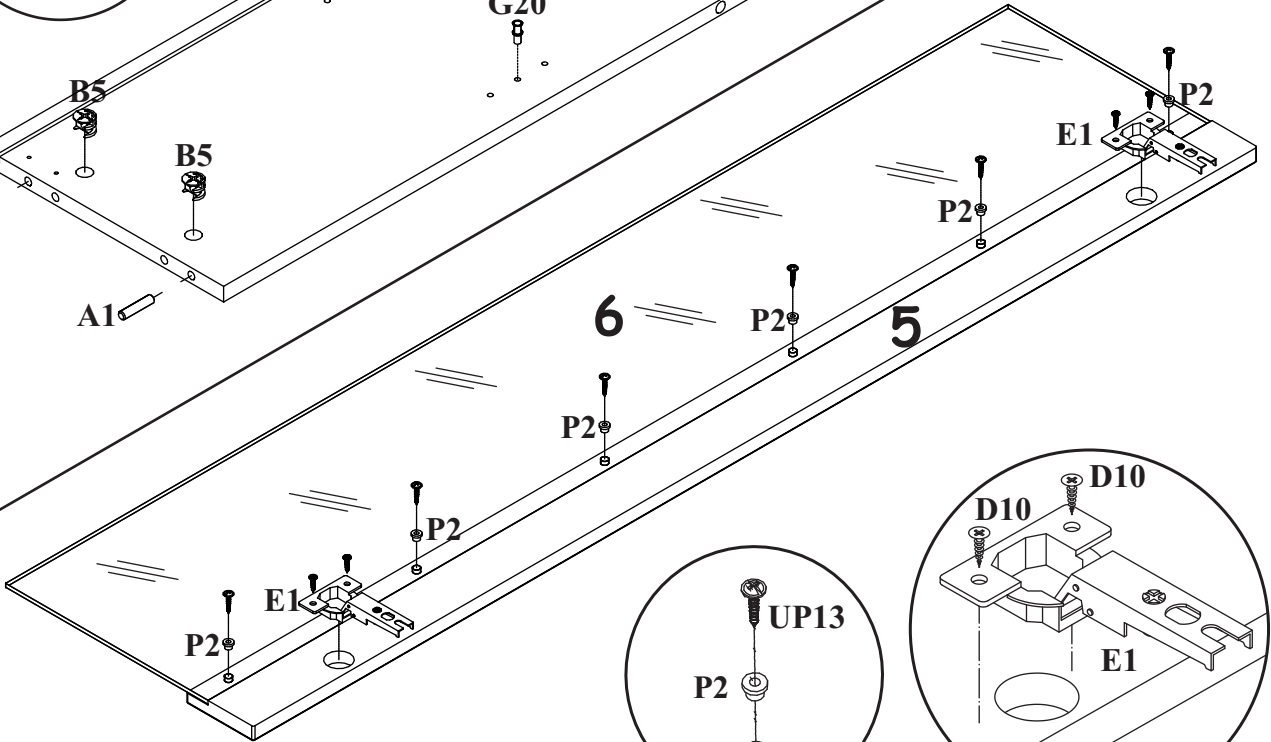

# SWITCH WW 2

60 min

NO	Dim.		Col.-No	Qty
1	1170	284	1	1
2	1170	284	1	1
3	302	284	1	2
4	266	249	1	2
5	80	1196	1	1
6	1194	241	1	1
7	1182	280	1	1

SWITCH WW 2

A1 X8 ø8x36	B4 X8	G5 X8	B5 X8 ø15x12	ZR1 X2	D6 X4 USØ3,5x30
E1 X2 Ø26 H=0	E2 X2 H=0	D10 X4 USØ3,5x13	G20 X8	P2 X6	UP13 X6 UPØ3x16
OD X1 L=71,5	S1 X8	KR2 X2	G2 X1	LED X1 X2	

SWITCH WW 2

1

2

2

SWITCH WW 2

3

3

4