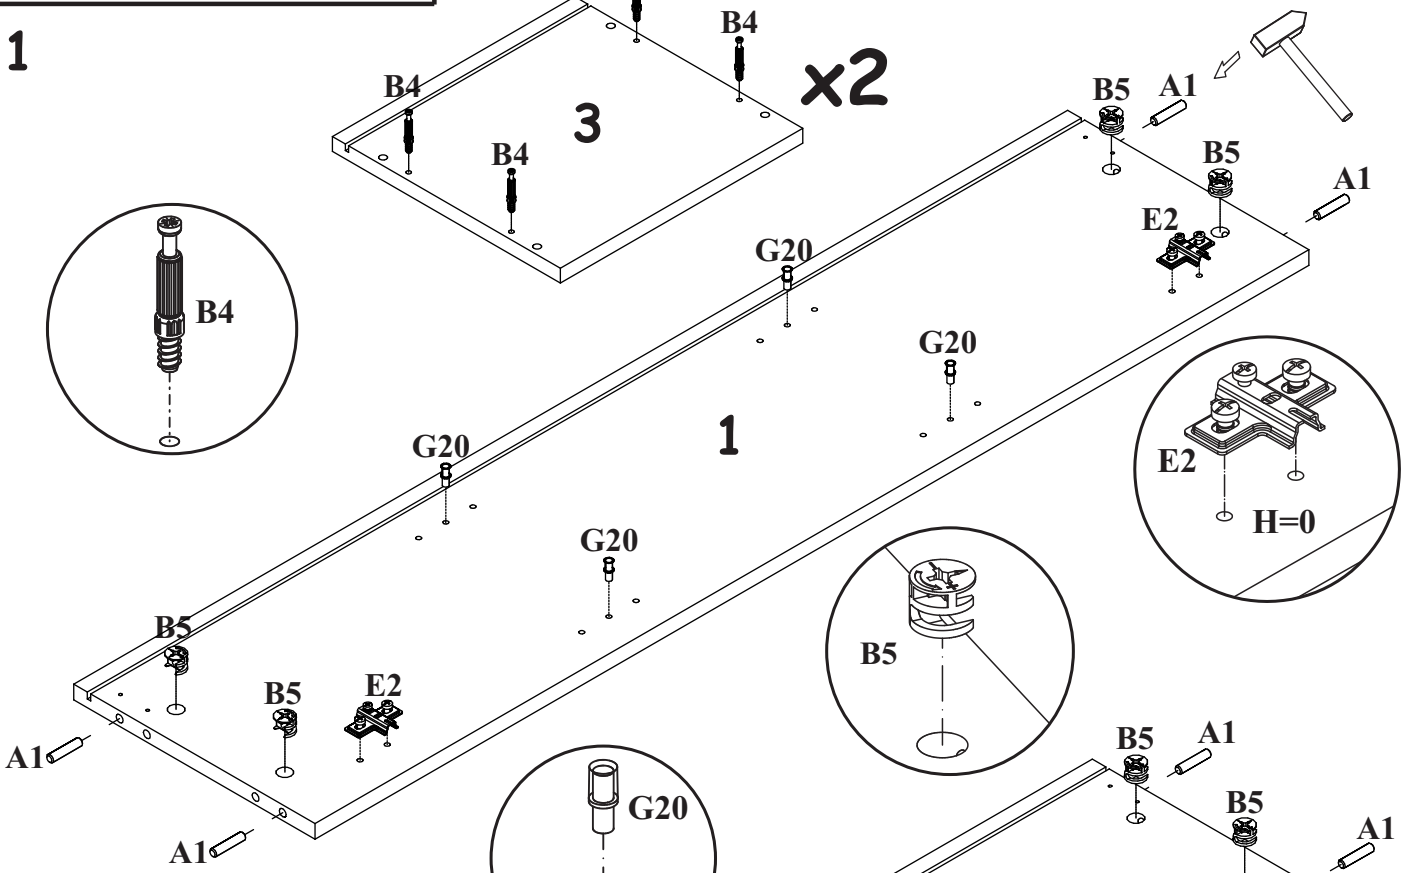

# SWITCH WW 2

60 min

NO	Dim.		Col.-No	Qty
1	1170	284	1	1
2	1170	284	1	1
3	302	284	1	2
4	266	249	1	2
5	80	1196	1	1
6	1194	241	1	1
7	1182	280	1	1

SWITCH WW 2

A1 X8 ø8x36	B4 X8	G5 X8	B5 X8 ø15x12	ZR1 X2	D6 X4 USØ3,5x30
E1 X2 Ø26 H=0	E2 X2 H=0	D10 X4 USØ3,5x13	G20 X8	P2 X6	UP13 X6 UPØ3x16
OD X1 L=71,5	S1 X8	KR2 X2	G2 X1	LED X1 X2	

SWITCH WW 2

1

2

2

SWITCH WW 2

3

3

4