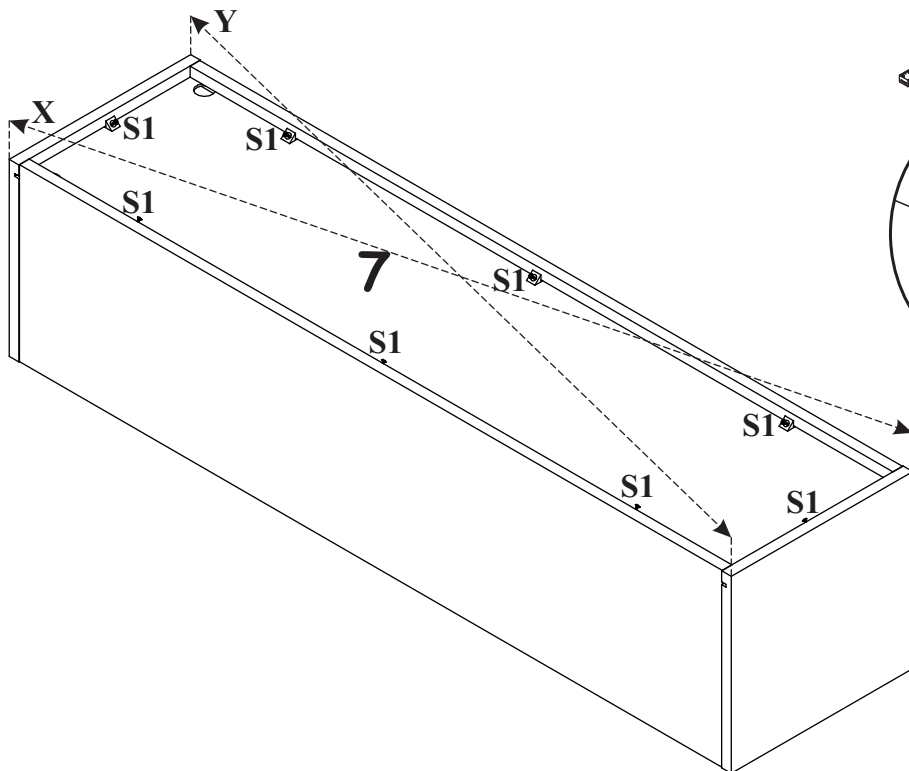

# SWITCH WW 2

60 min

NO	Dim.		Col.-No	Qty
1	1170	284	1	1
2	1170	284	1	1
3	302	284	1	2
4	266	249	1	2
5	80	1196	1	1
6	1194	241	1	1
7	1182	280	1	1

SWITCH WW 2

A1 X8 ø8x36	B4 X8	G5 X8	B5 X8 ø15x12	ZR1 X2	D6 X4 USØ3,5x30
E1 X2 Ø26 H=0	E2 X2 H=0	D10 X4 USØ3,5x13	G20 X8	P2 X6	UP13 X6 UPØ3x16
OD X1 L=71,5	S1 X8	KR2 X2	G2 X1	LED X1 X2	

SWITCH WW 2

1

2

2

SWITCH WW 2

3

3

4