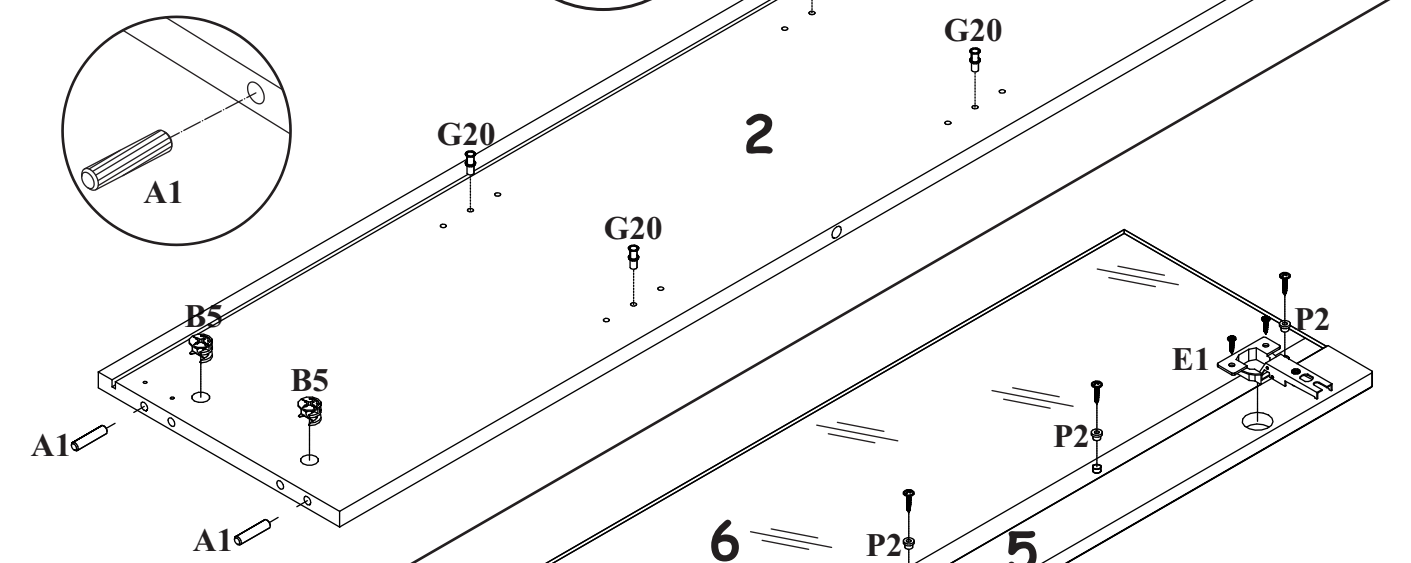

# SWITCH WW 2

60 min

NO	Dim.		Col.-No	Qty
1	1170	284	1	1
2	1170	284	1	1
3	302	284	1	2
4	266	249	1	2
5	80	1196	1	1
6	1194	241	1	1
7	1182	280	1	1

SWITCH WW 2

A1 X8 ø8x36	B4 X8	G5 X8	B5 X8 ø15x12	ZR1 X2	D6 X4 USØ3,5x30
E1 X2 Ø26 H=0	E2 X2 H=0	D10 X4 USØ3,5x13	G20 X8	P2 X6	UP13 X6 UPØ3x16
OD X1 L=71,5	S1 X8	KR2 X2	G2 X1	LED X1 X2	

SWITCH WW 2

1

2

2

SWITCH WW 2

3

3

4