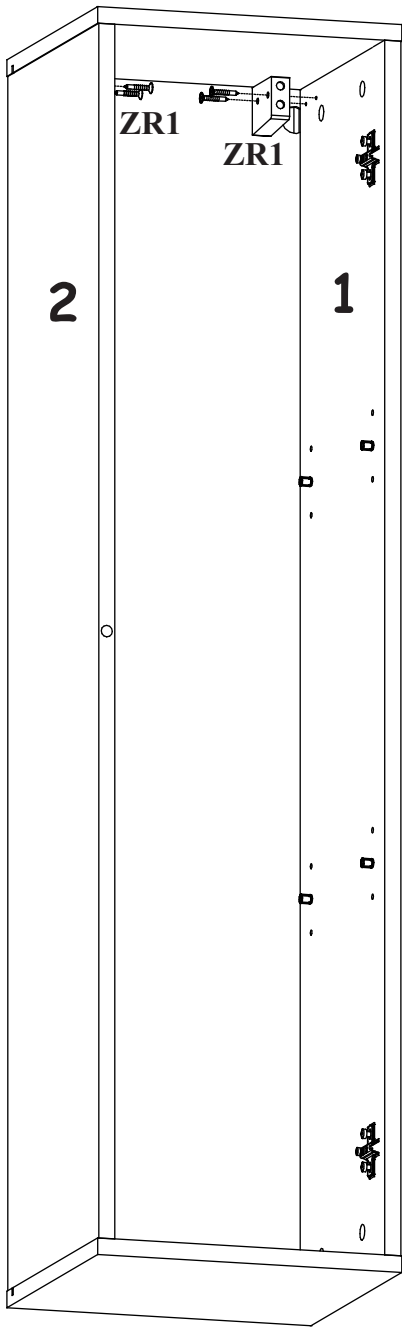

# SWITCH WW 2

60 min

NO	Dim.		Col.-No	Qty
1	1170	284	1	1
2	1170	284	1	1
3	302	284	1	2
4	266	249	1	2
5	80	1196	1	1
6	1194	241	1	1
7	1182	280	1	1

SWITCH WW 2

A1 X8 ø8x36	B4 X8	G5 X8	B5 X8 ø15x12	ZR1 X2	D6 X4 USØ3,5x30
E1 X2 Ø26 H=0	E2 X2 H=0	D10 X4 USØ3,5x13	G20 X8	P2 X6	UP13 X6 UPØ3x16
OD X1 L=71,5	S1 X8	KR2 X2	G2 X1	LED X1 X2	

SWITCH WW 2

1

2

2

SWITCH WW 2

3

3

4

5

6

SWITCH WW 2

7

8