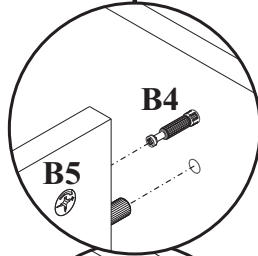

# SWITCH WW 2

60 min

NO	Dim.		Col.-No	Qty
1	1170	284	1	1
2	1170	284	1	1
3	302	284	1	2
4	266	249	1	2
5	80	1196	1	1
6	1194	241	1	1
7	1182	280	1	1

SWITCH WW 2

A1 X8 ø8x36	B4 X8	G5 X8	B5 X8 ø15x12	ZR1 X2	D6 X4 USØ3,5x30
E1 X2 Ø26 H=0	E2 X2 H=0	D10 X4 USØ3,5x13	G20 X8	P2 X6	UP13 X6 UPØ3x16
OD X1 L=71,5	S1 X8	KR2 X2	G2 X1	LED X1 X2	

SWITCH WW 2

1

2

2

SWITCH WW 2

3

3

4