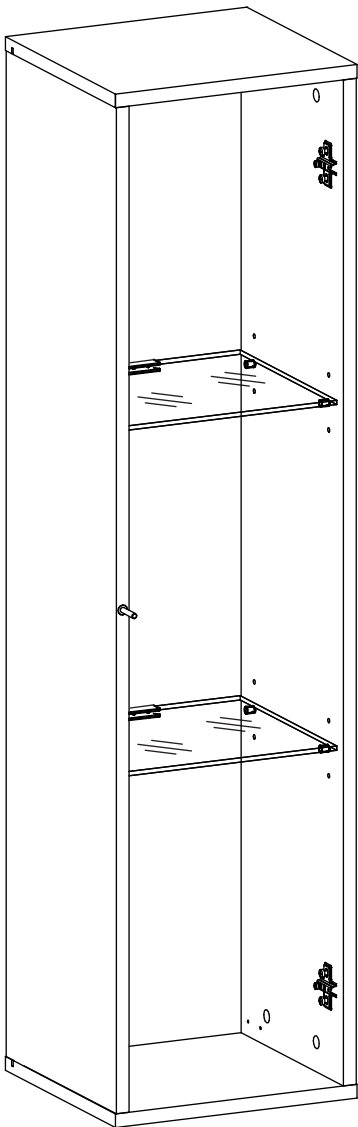

# SWITCH WW 2

60 min

NO	Dim.		Col.-No	Qty
1	1170	284	1	1
2	1170	284	1	1
3	302	284	1	2
4	266	249	1	2
5	80	1196	1	1
6	1194	241	1	1
7	1182	280	1	1

SWITCH WW 2

A1 X8 ø8x36	B4 X8	G5 X8	B5 X8 ø15x12	ZR1 X2	D6 X4 USØ3,5x30
E1 X2 Ø26 H=0	E2 X2 H=0	D10 X4 USØ3,5x13	G20 X8	P2 X6	UP13 X6 UPØ3x16
OD X1 L=71,5	S1 X8	KR2 X2	G2 X1	LED X1 X2	

SWITCH WW 2

1

2

2

SWITCH WW 2

3

3

4

5

6

SWITCH WW 2

7

8