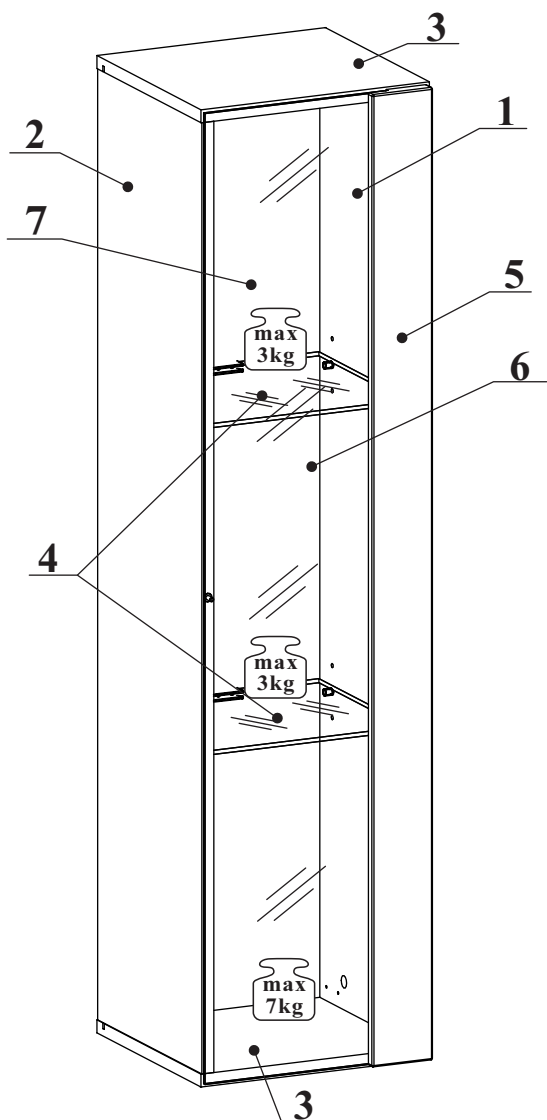

# SWITCH WW 2

60 min

NO	Dim.		Col.-No	Qty
1	1170	284	1	1
2	1170	284	1	1
3	302	284	1	2
4	266	249	1	2
5	80	1196	1	1
6	1194	241	1	1
7	1182	280	1	1

SWITCH WW 2

A1 X8 ø8x36	B4 X8	G5 X8	B5 X8 ø15x12	ZR1 X2	D6 X4 USØ3,5x30
E1 X2 Ø26 H=0	E2 X2 H=0	D10 X4 USØ3,5x13	G20 X8	P2 X6	UP13 X6 UPØ3x16
OD X1 L=71,5	S1 X8	KR2 X2	G2 X1	LED X1 X2	

SWITCH WW 2

1

2

2

SWITCH WW 2

3

3

4