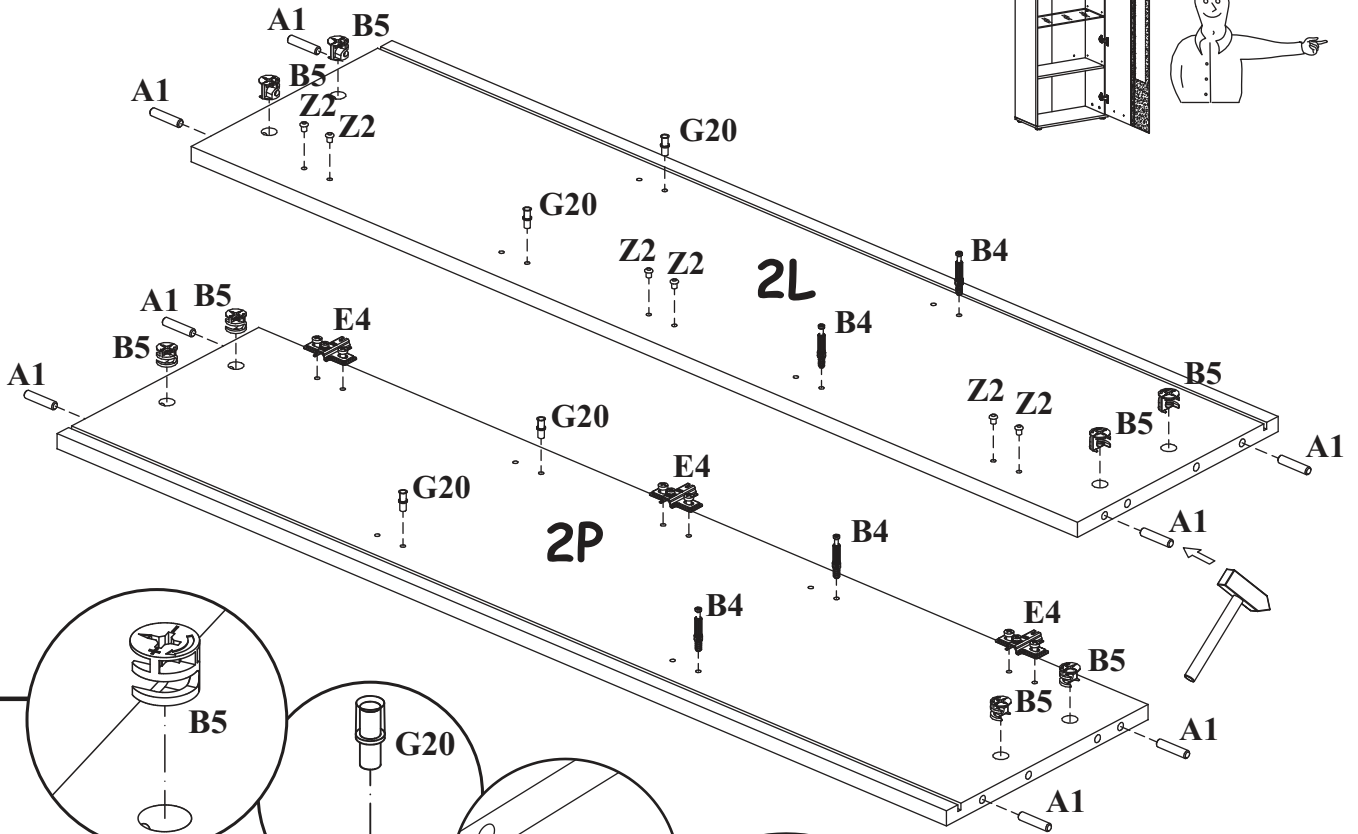

WOW 1 TYP 10

1