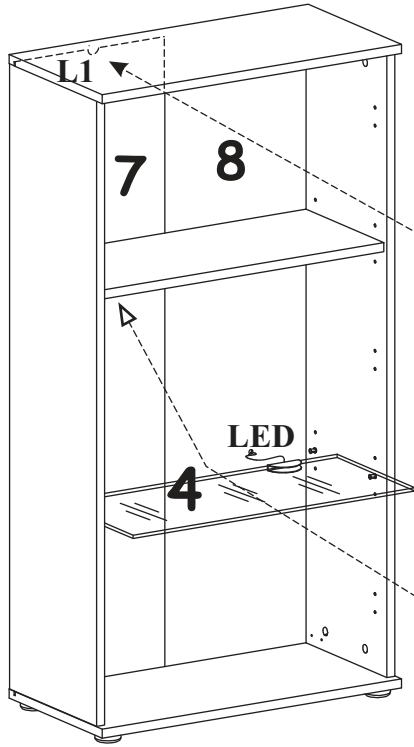

WOW 1 TYP 10

6