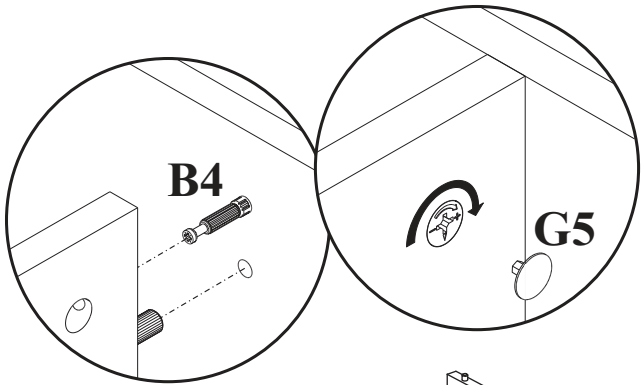

WOW 1 TYP 30/40

A1 x20  ø8x36	B4 x16 	G5 x16 	B5 x16  ø15x12	L1 x2 	S1 x12 
B11 x4  ø7x50	KR1 x2 	UP13 x6  UPø3x16	E4 x4  H=2	E25 x4  Ø35 H=16	KL x2  L-96/128mm.
UP6 x4  UPø4x30	G21 x2  L-250mm.	G16 x6 	ZM1 x2 	I11 x6  Ø45, h=15	D7 x6  USø3x16
D10 x16  USø3,5x13	D11 x6  USø3,5x25	D20 x4  ESø6x9,5	C1 x1 	G2 x1 	KR2 x2 

WOW 1 TYP 30/40

1

WOW 1 TYP 30/40

2

3

a)

b)

WOW 1 TYP 30/40