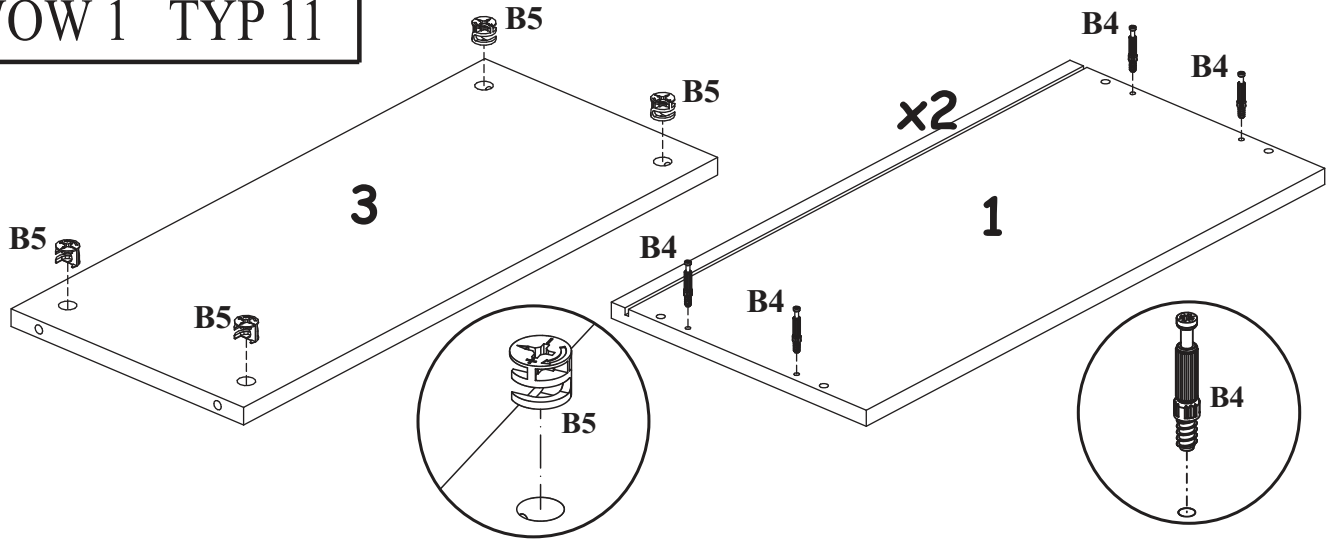

WOW 1 TYP 11

2