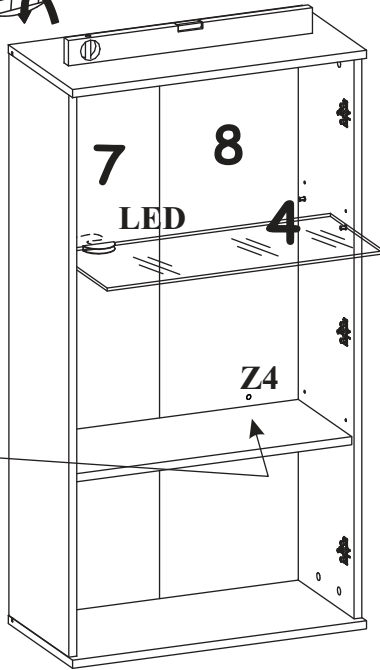

WOW 1 TYP 11

5