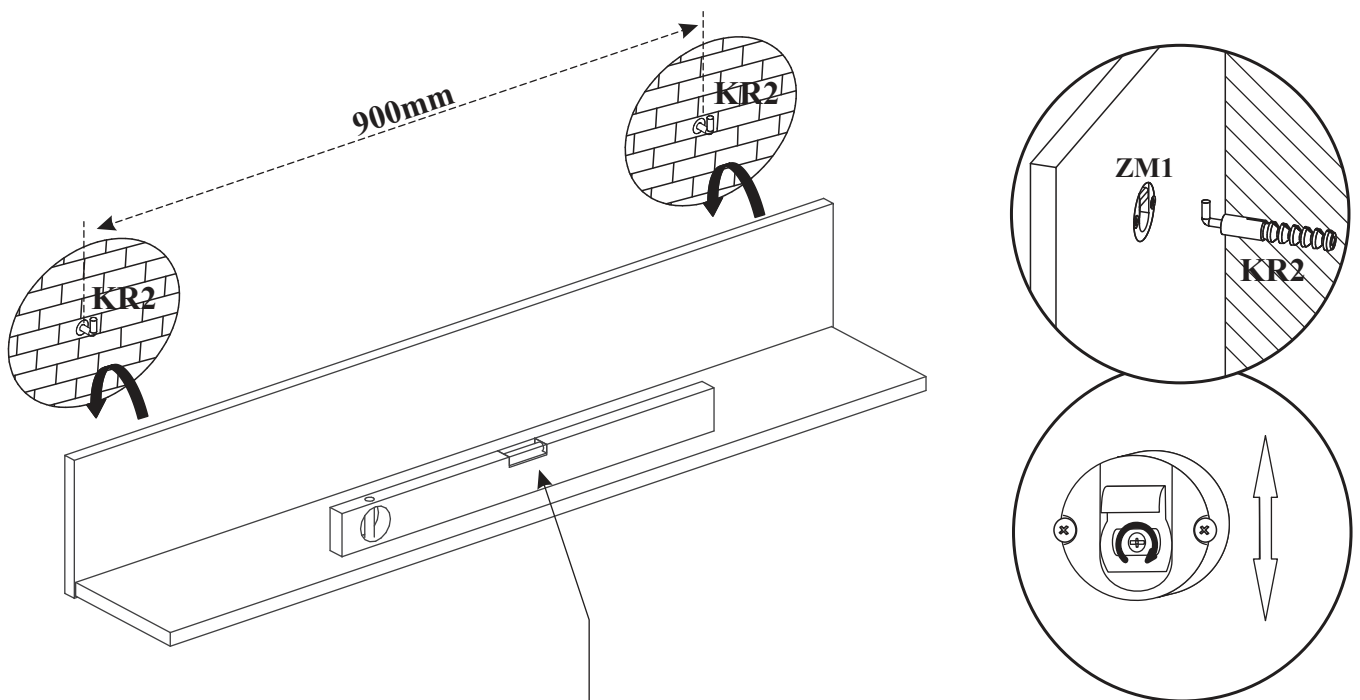

WOW 1 TYP 10

NO	Dim.[mm]			Col.-No	Qty
1	602	300	16	1	2
2	1108	280	16	1	2
3	568	250	16	1	1
4	567	250	5	1	1
5	1102	376	16	1	1
6	1102	245	4	1	1
7	1120	290	3	1	1
8	1120	290	3	1	1

WOW 1 TYP 10

A1 x8  ø8x36	B4 x12 	G5 x12 	B5 x12  ø15x12	L1 x1 	S1 x8 	
UP13 x10  UPØ3x16	E4 x3  H=2	E21 x3  Ø35 H=0	UP6 x2  UPØ4x30	KL x1  L-96/128mm.	I11 x4  Ø45, h=15	
D10 x8  USØ3,5x13	D11 x4  USØ3,5x25	P2 x5 	Z2 x8  ø5	G20 x4 	G2 x1 	
LED x1  x1	WOW 1 - Col. RTV 			P3 x2 	Z4 x1  ø8	KR1 x1 