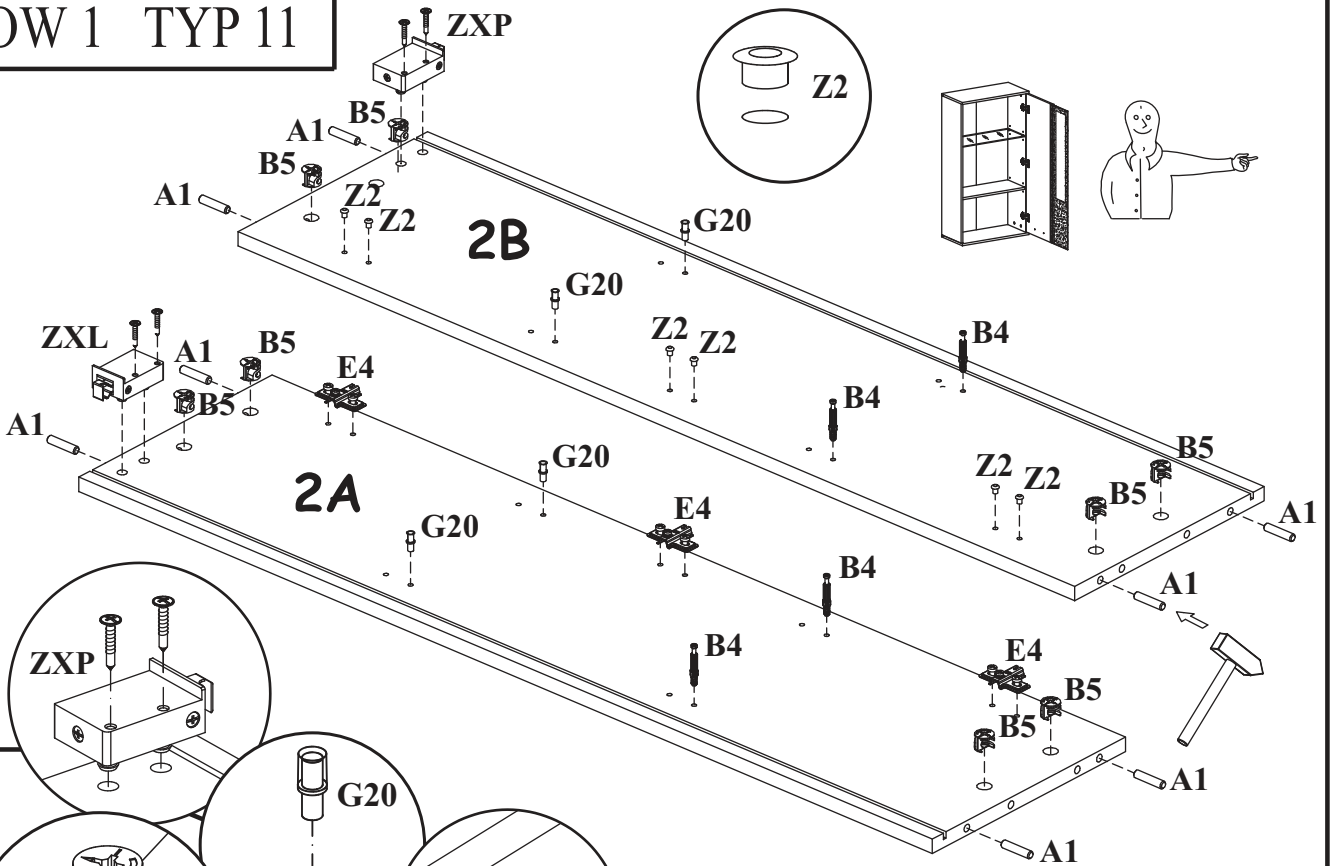

WOW 1 TYP 11

1