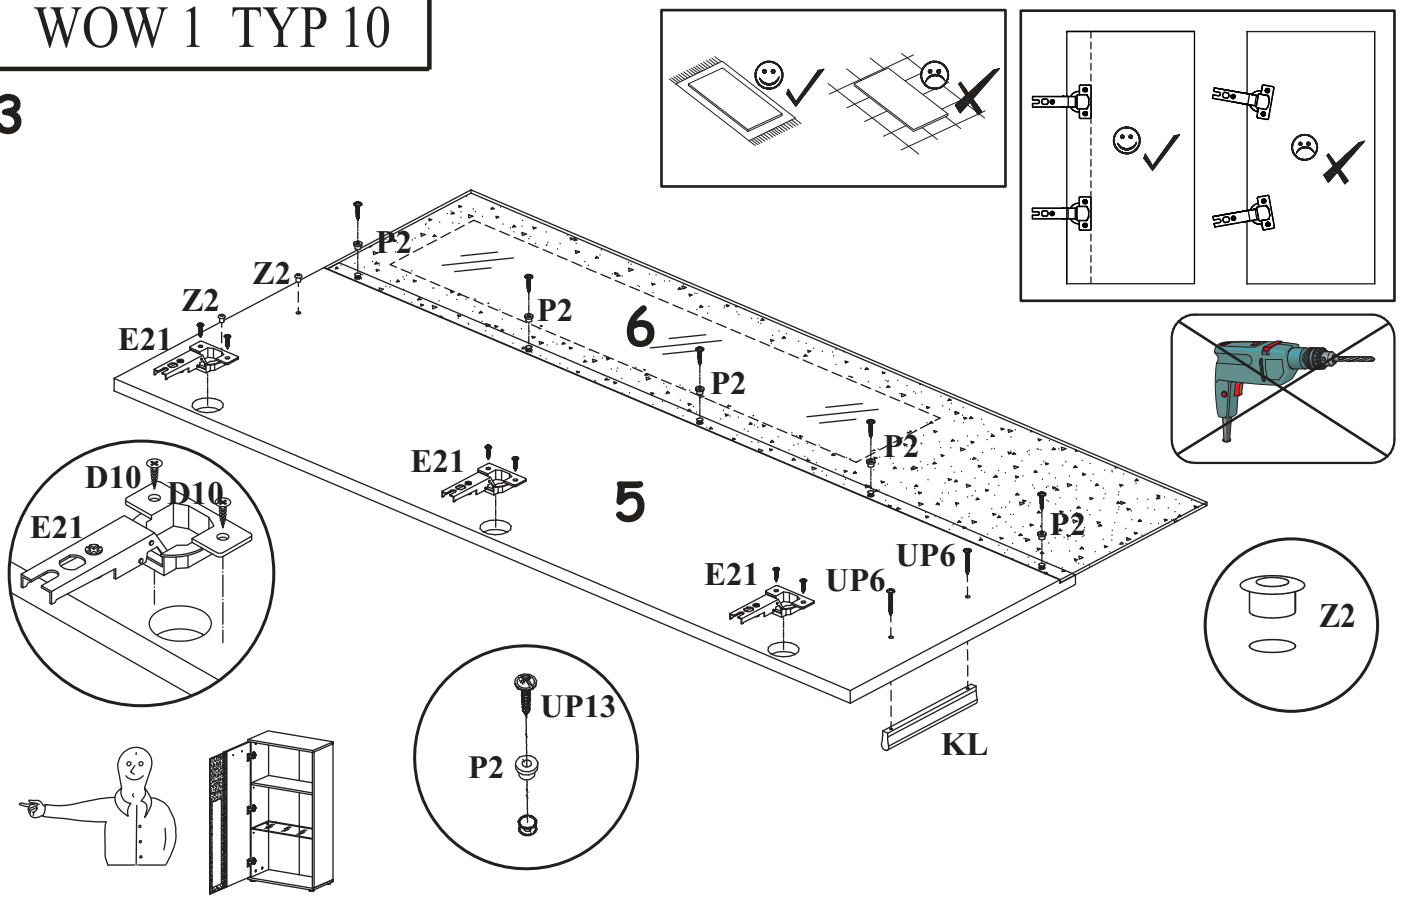

WOW 1 TYP 10

3