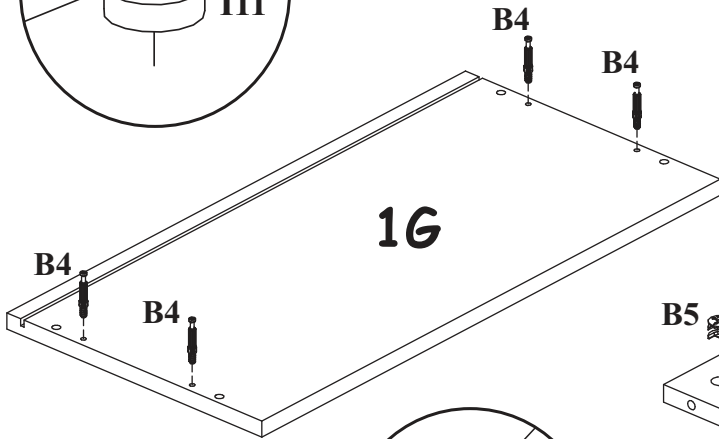

WOW 1 TYP 10

2