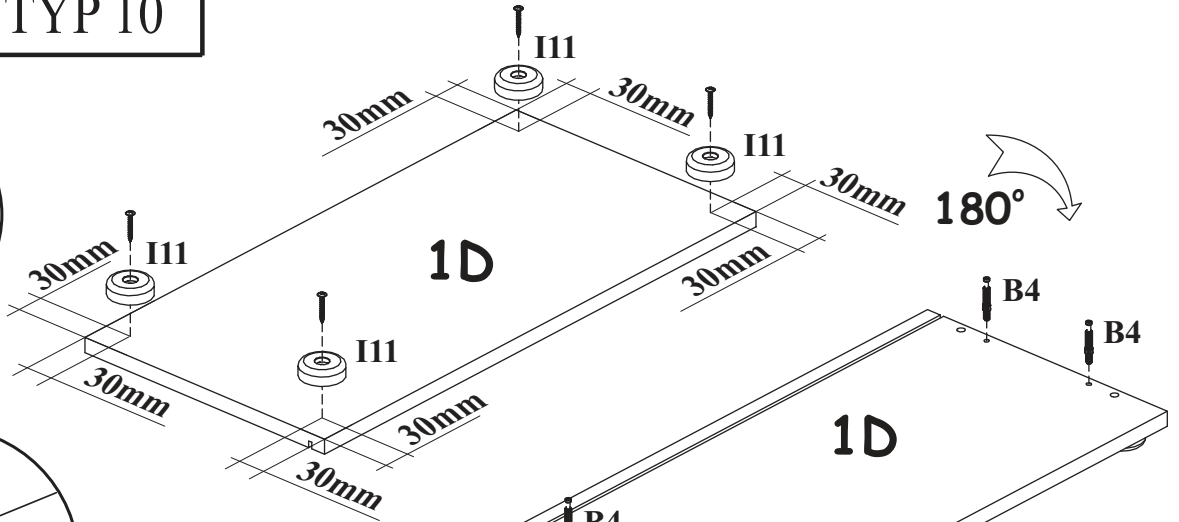

WOW 1 TYP 10

2