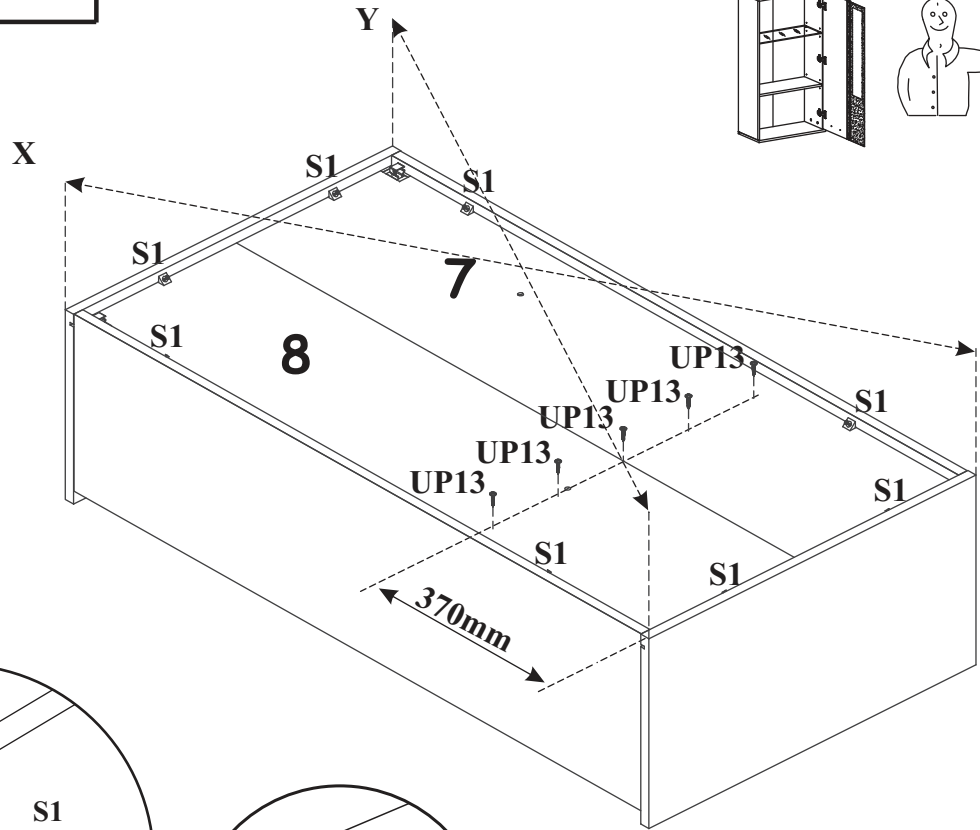

WOW 1 TYP 11

5