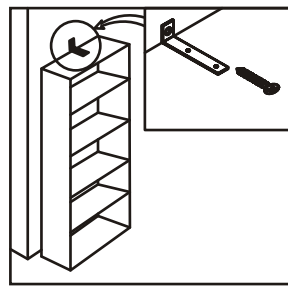

# SWITCH 27\_SW RM3

NO	Dim.			Col.-No	Qty
1	560	208	16	1	2
2	560	245	16	1	1

SWITCH 27\_\_SW RM3

B5 x12	 Ø15x12	B20 x12		G5 x12		KR3 x4	 Ø10	G2 x1		UP13 x4	 UPØ3x16
D60 x8	 M6x30	G12 x8	 Ø14	GSZ x1							

SWITCH 27\_\_SW RM3

B5

x12

1

2

B20

x12

RM3

x1

x1

SWITCH 27\_SW RM3

3

4

SWITCH 27\_SW RM3

UP13	
x4	UPØ3x16

5