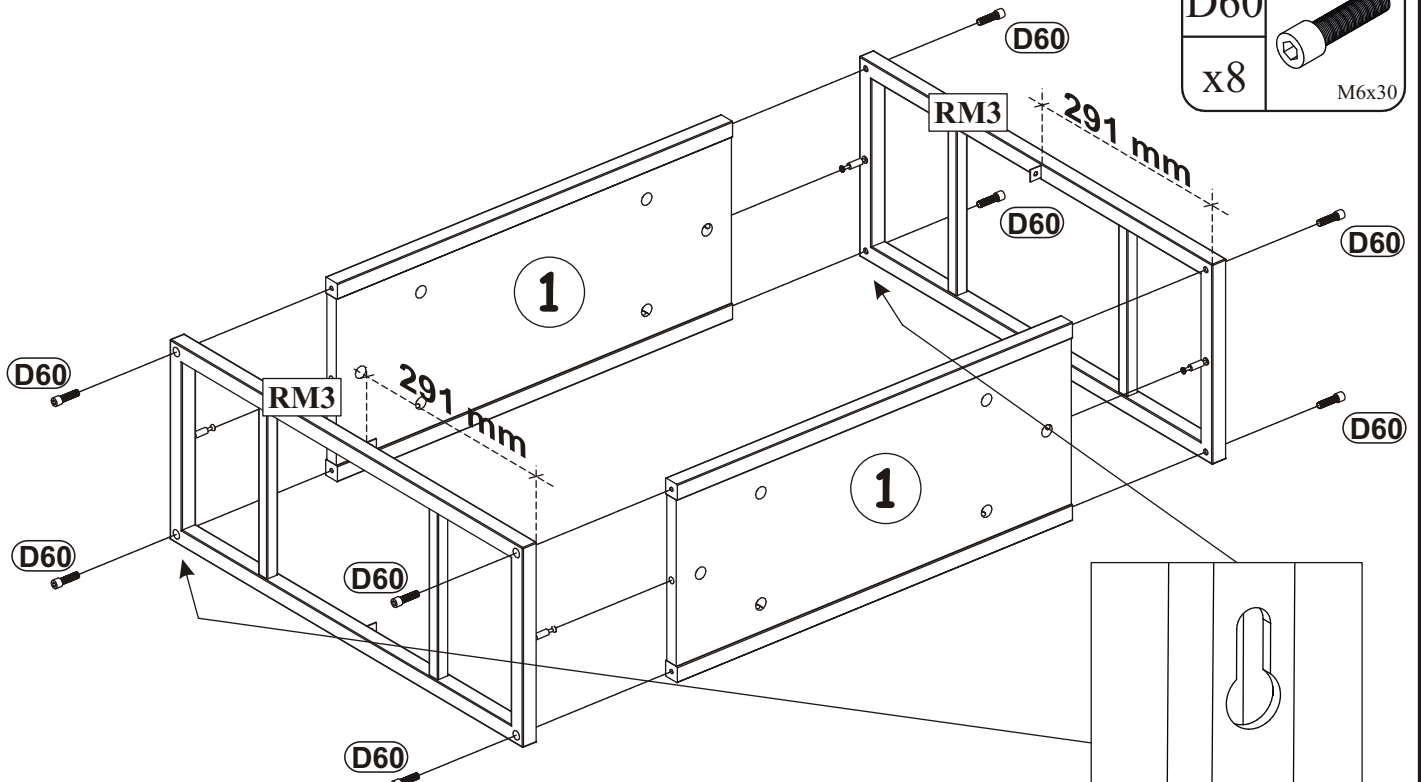

# SWITCH 27\_SW RM3

NO	Dim.			Col.-No	Qty
1	560	208	16	1	2
2	560	245	16	1	1

SWITCH 27\_\_SW RM3

B5 x12	 Ø15x12	B20 x12		G5 x12		KR3 x4	 Ø10	G2 x1		UP13 x4	 UPØ3x16
D60 x8	 M6x30	G12 x8	 Ø14	GSZ x1							

SWITCH 27\_\_SW RM3

B5

x12

1

2

B20

x12

RM3

x1

x1

SWITCH 27\_SW RM3

3

4

SWITCH 27\_SW RM3

UP13	
x4	UPØ3x16

5