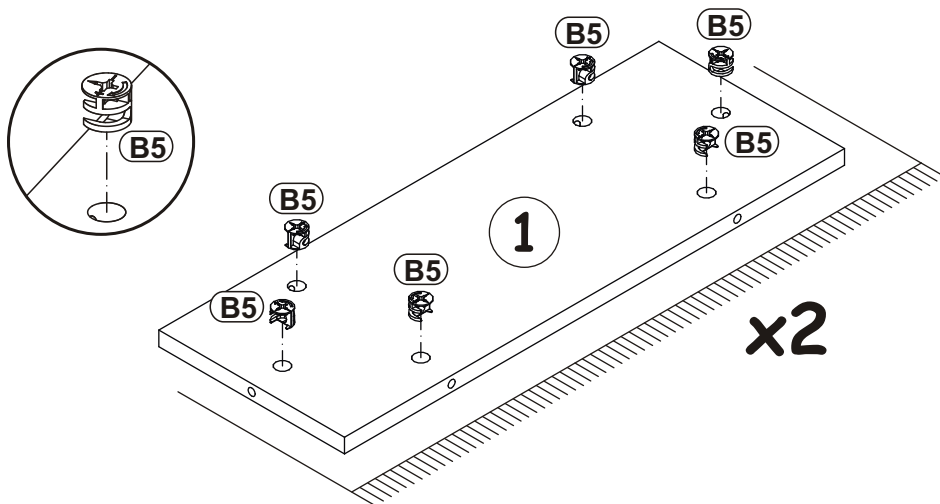

# SWITCH 27\_SW RM3

NO	Dim.			Col.-No	Qty
1	560	208	16	1	2
2	560	245	16	1	1

SWITCH 27\_\_SW RM3

B5 x12	 Ø15x12	B20 x12		G5 x12		KR3 x4	 Ø10	G2 x1		UP13 x4	 UPØ3x16
D60 x8	 M6x30	G12 x8	 Ø14	GSZ x1							

SWITCH 27\_\_SW RM3

B5

x12

1

2

B20

x12

RM3

x1

x1

SWITCH 27\_SW RM3

3

4

SWITCH 27\_SW RM3

UP13	
x4	UPØ3x16

5

6

KR3	
x4	Ø10