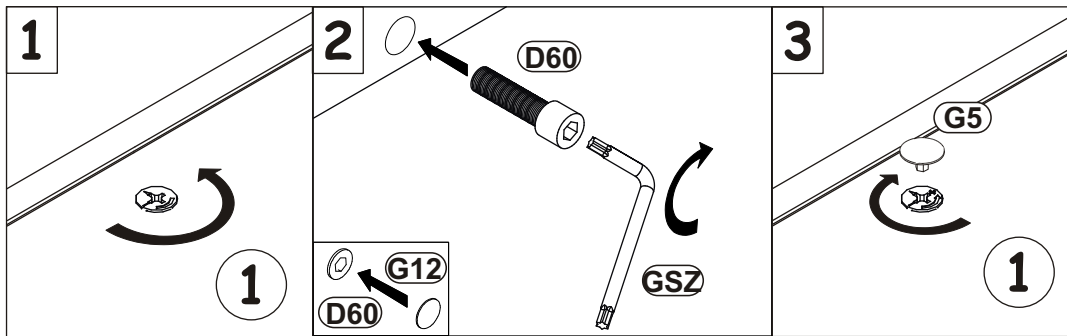

# SWITCH 27\_SW RM3

NO	Dim.			Col.-No	Qty
1	560	208	16	1	2
2	560	245	16	1	1

SWITCH 27\_\_SW RM3

B5 x12	 Ø15x12	B20 x12		G5 x12		KR3 x4	 Ø10	G2 x1		UP13 x4	 UPØ3x16
D60 x8	 M6x30	G12 x8	 Ø14	GSZ x1							

SWITCH 27\_\_SW RM3

B5

x12

1

2

B20

x12

RM3

x1

x1

SWITCH 27\_SW RM3

3

4

SWITCH 27\_SW RM3

UP13	
x4	UPØ3x16

5