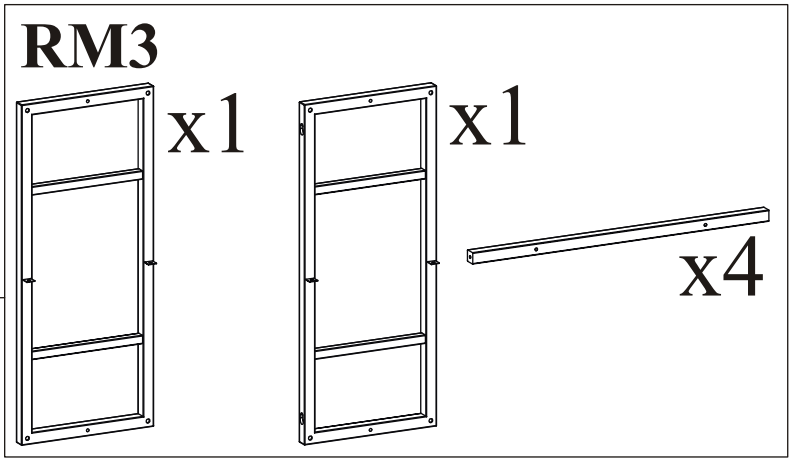

# SWITCH 27\_SW RM3

NO	Dim.			Col.-No	Qty
1	560	208	16	1	2
2	560	245	16	1	1

SWITCH 27\_\_SW RM3

B5 x12	 Ø15x12	B20 x12		G5 x12		KR3 x4	 Ø10	G2 x1		UP13 x4	 UPØ3x16
D60 x8	 M6x30	G12 x8	 Ø14	GSZ x1							

SWITCH 27\_\_SW RM3

B5

x12

1

2

B20

x12

RM3