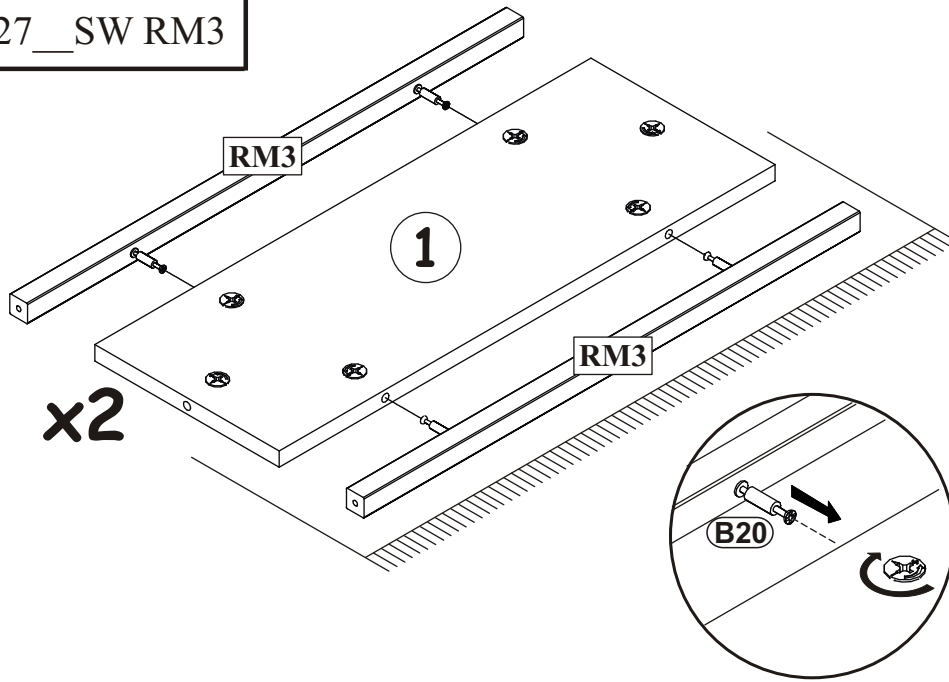

# SWITCH 27\_SW RM3

NO	Dim.			Col.-No	Qty
1	560	208	16	1	2
2	560	245	16	1	1

SWITCH 27\_\_SW RM3

B5 x12	 Ø15x12	B20 x12		G5 x12		KR3 x4	 Ø10	G2 x1		UP13 x4	 UPØ3x16
D60 x8	 M6x30	G12 x8	 Ø14	GSZ x1							

SWITCH 27\_\_SW RM3

B5

x12

1

2

B20

x12

RM3

x1

x1

SWITCH 27\_SW RM3

3

4

SWITCH 27\_SW RM3

UP13	
x4	UPØ3x16

5