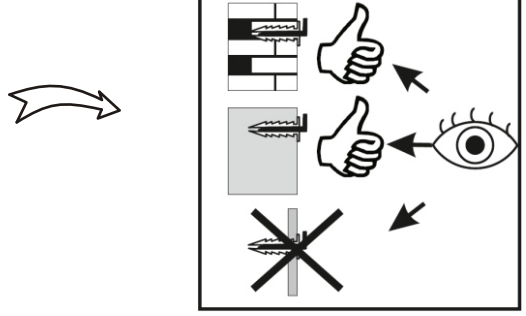

# SWITCH 27\_SW RM3

NO	Dim.			Col.-No	Qty
1	560	208	16	1	2
2	560	245	16	1	1

SWITCH 27\_\_SW RM3

B5 x12	 Ø15x12	B20 x12		G5 x12		KR3 x4	 Ø10	G2 x1		UP13 x4	 UPØ3x16
D60 x8	 M6x30	G12 x8	 Ø14	GSZ x1							

SWITCH 27\_\_SW RM3

B5

x12

1

2

B20

x12

RM3

x1

x1

SWITCH 27\_SW RM3

3

4

SWITCH 27\_SW RM3

UP13	
x4	UPØ3x16

5