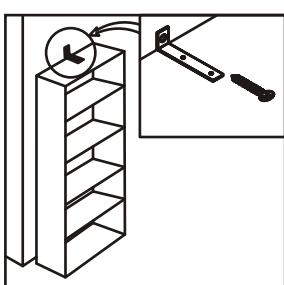

# GUSTAVO TYP-D

A1 x4 ø8x36	B11 x3 Ø7x50	G4 x3	D28 x6 ESØ6x9,5	ZM1 x3	G2 x1
KR3 x3 ø10	WL x1 L-220mm.	UP6 x8 UPØ4x30	WS3 x2 WS4x30	WS1 x4	