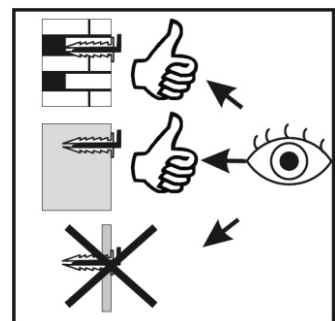

# GUSTAVO TYP-D

A1 x4 ø8x36	B11 x3 Ø7x50	G4 x3	D28 x6 ESØ6x9,5	ZM1 x3	G2 x1
KR3 x3 ø10	WL x1 L-220mm.	UP6 x8 UPØ4x30	WS3 x2 WS4x30	WS1 x4	