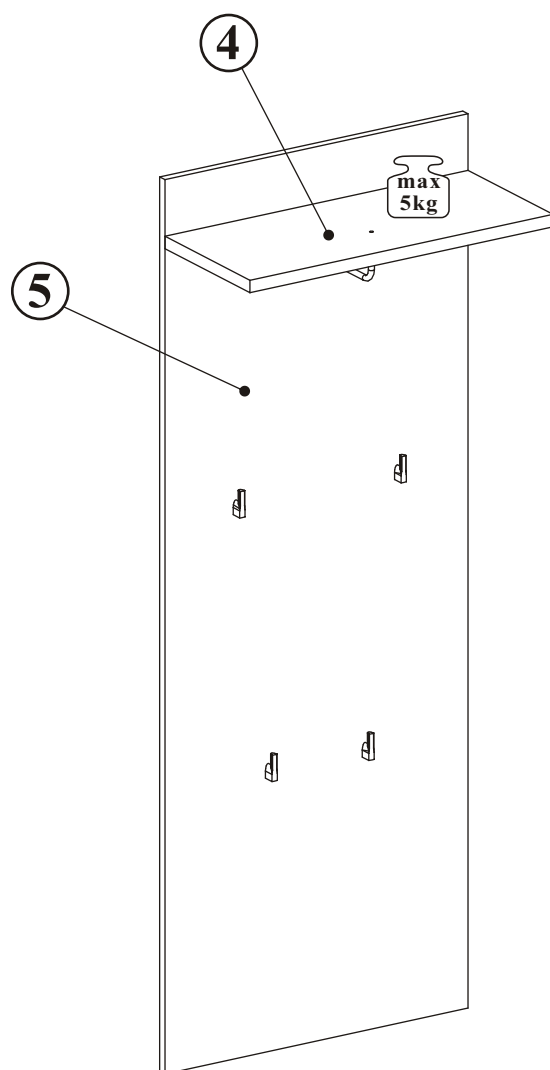

# GUSTAVO TYP-D

NO	Dim.			Col-No	Qty
4	601	260	22	1	1
5	1580	601	16	1	1

# GUSTAVO TYP-D

A1 x4 ø8x36	B11 x3 Ø7x50	G4 x3	D28 x6 ESØ6x9,5	ZM1 x3	G2 x1
KR3 x3 ø10	WL x1 L-220mm.	UP6 x8 UPØ4x30	WS3 x2 WS4x30	WS1 x4	

# GUSTAVO TYP-D

1

D28		ZM1	
x6	ESØ6x9,5	x3	

2

A1	
x4	ø8x36

# GUSTAVO TYP-D

5

KR3	
x3	Ø10