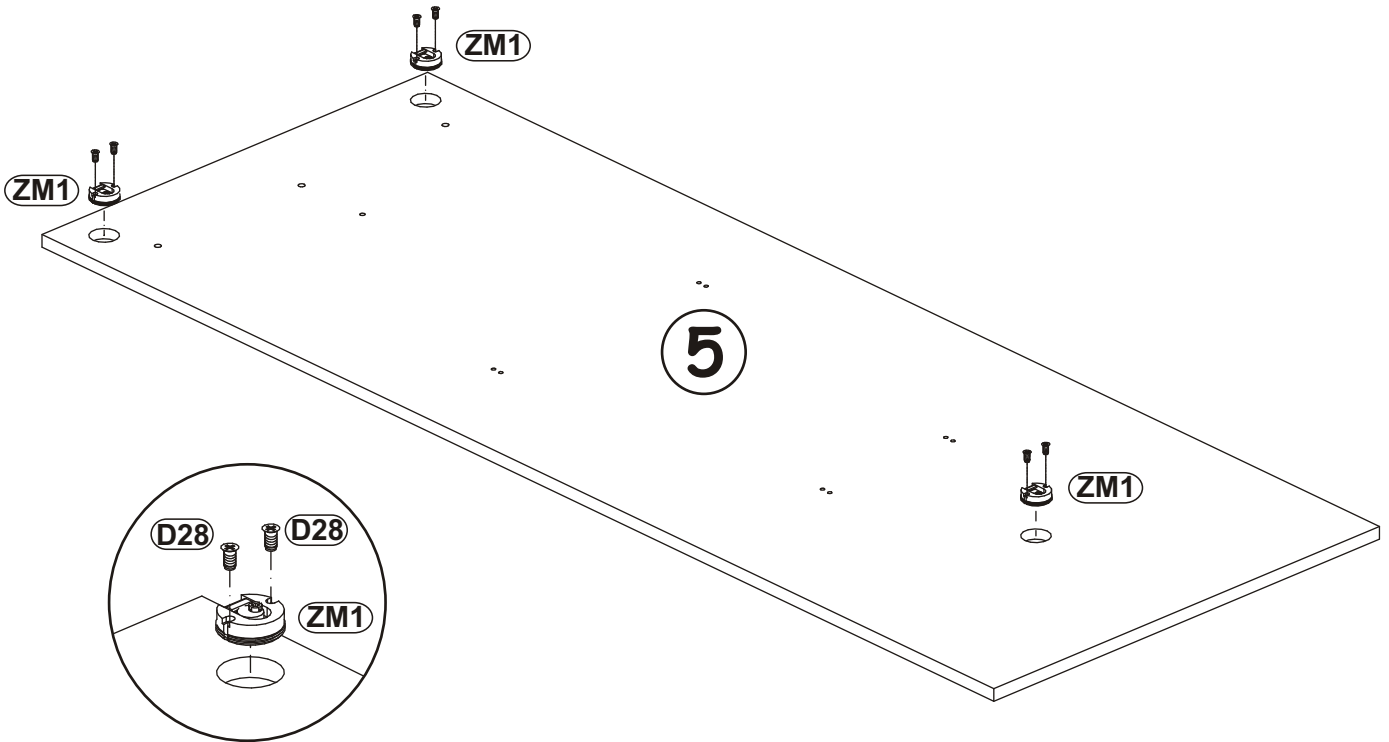

# GUSTAVO TYP-D

A1 x4 ø8x36	B11 x3 Ø7x50	G4 x3	D28 x6 ESØ6x9,5	ZM1 x3	G2 x1
KR3 x3 ø10	WL x1 L-220mm.	UP6 x8 UPØ4x30	WS3 x2 WS4x30	WS1 x4	

# GUSTAVO TYP-D

1

D28		ZM1	
x6	ESØ6x9,5	x3	

2

A1	
x4	ø8x36

## 3

WS1	
x4	

B11	
x3	Ø7x50

UP6	
x8	UPØ4x30

G4	
x3	

# GUSTAVO TYP-D

5

KR3	
x3	Ø10