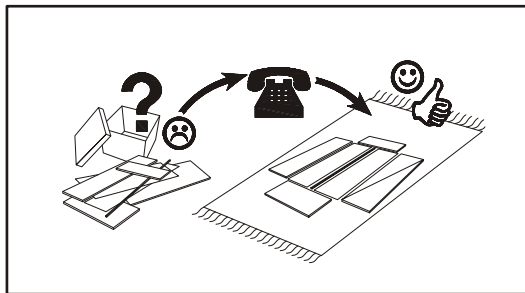

# GUSTAVO TYP-D

A1 x4 ø8x36	B11 x3 Ø7x50	G4 x3	D28 x6 ESØ6x9,5	ZM1 x3	G2 x1
KR3 x3 ø10	WL x1 L-220mm.	UP6 x8 UPØ4x30	WS3 x2 WS4x30	WS1 x4	