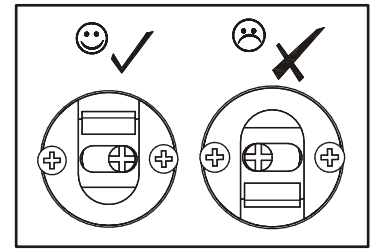

D28		ZM1	
x6	ESØ6x9,5	x3