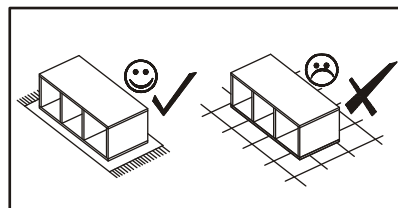

# GUSTAVO TYP-D

A1 x4 ø8x36	B11 x3 Ø7x50	G4 x3	D28 x6 ESØ6x9,5	ZM1 x3	G2 x1
KR3 x3 ø10	WL x1 L-220mm.	UP6 x8 UPØ4x30	WS3 x2 WS4x30	WS1 x4	