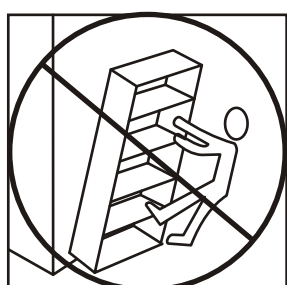

# GUSTAVO TYP-D

A1 x4 ø8x36	B11 x3 Ø7x50	G4 x3	D28 x6 ESØ6x9,5	ZM1 x3	G2 x1
KR3 x3 ø10	WL x1 L-220mm.	UP6 x8 UPØ4x30	WS3 x2 WS4x30	WS1 x4	