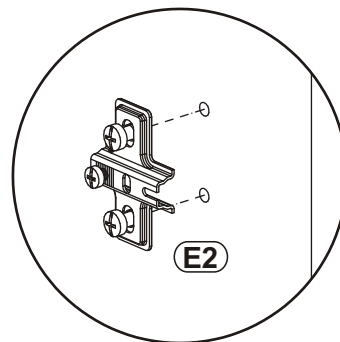

GUSTAVO TYP-A

13