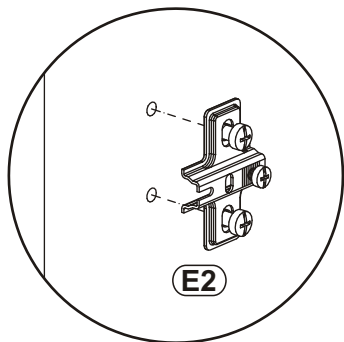

UP16		KL	
x4	UPØ4x35	x2	L-148mm.

GUSTAVO TYP-A

16

17