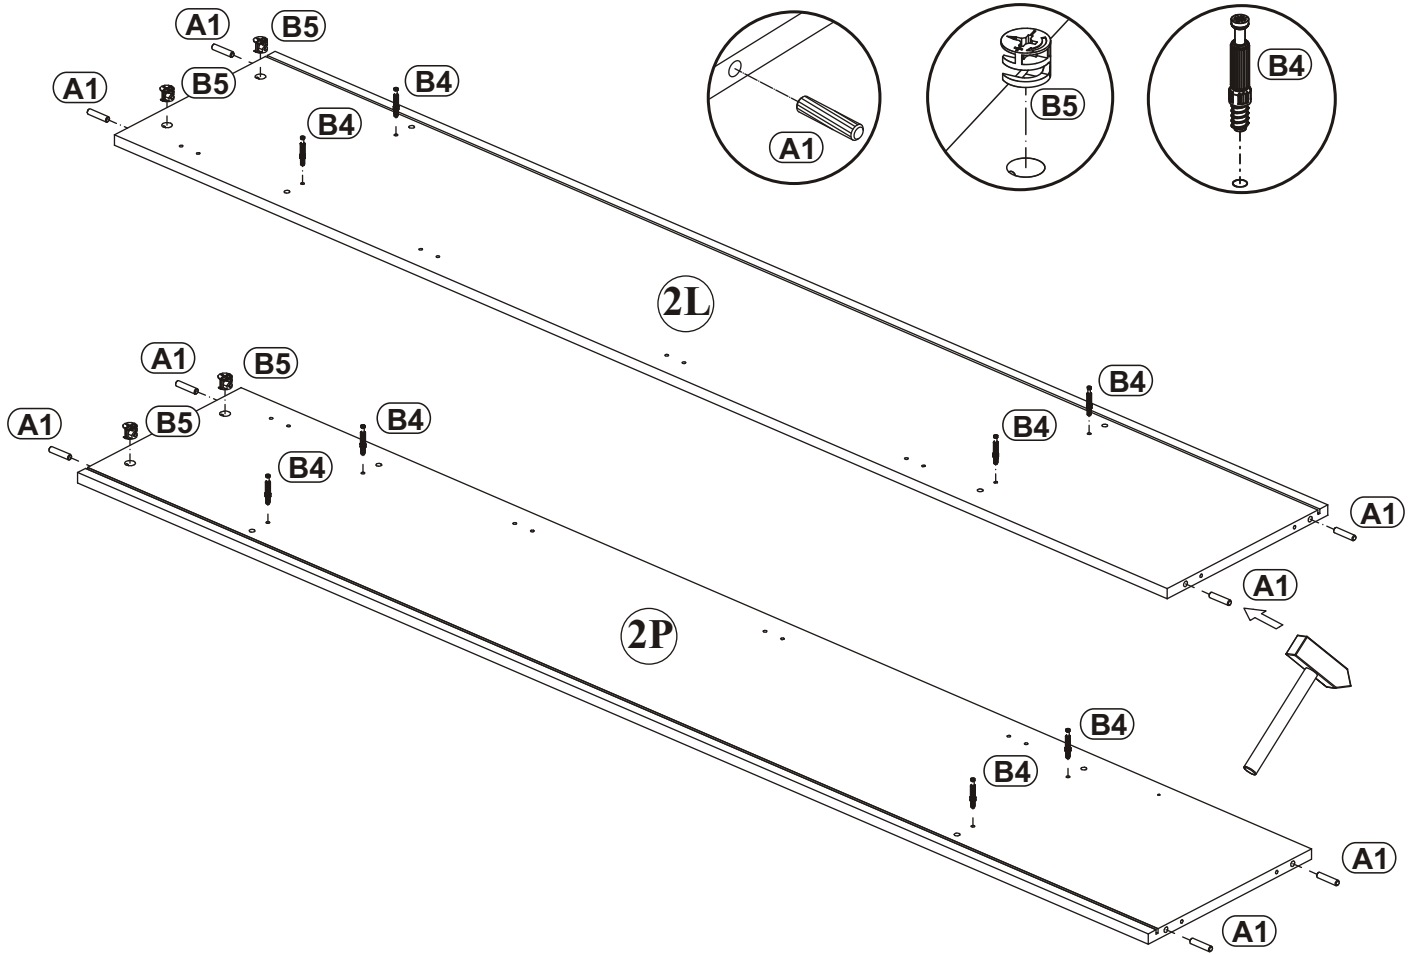

GUSTAVO TYP-A

NO	Dim.			Col-No	Qty
1U	496	396	19	1	1
1Z	496	1596	19	2	1
2L	1968	330	16	1	1
2P	1968	330	16	1	1
3D	501	330	16	1	1
3S	468	310	16	1	2
5G	1590	480	3	1	1
5D	390	480	3	1	1
7	501	330	16	1	1

GUSTAVO TYP-A

A1 x16  ø8x36	B4 x12 	B5 x12  Ø15x12	G5 x12 	KR1 x1 	L1 x1 
E21 x6 Ø35 H=0 	E2 x6 H=0 	S1 x18 	UP16 x4 UPØ4x35 	KL x2 L-148mm. 	G16 x4 
UP13 x12 UPØ3x16 	I11 x4 Ø45, h=15 	UP11 x4 UPØ4x20 	D10 x16 USØ3,5x13 	G2 x1 	C6 x1 L-260mm. 
Z2 x8 Ø5 	G2 x4 Ø35 	BO1 x1 	B11 x4 Ø7x50 	G4 x4 	

GUSTAVO TYP-A

1

A1	
x8	ø8x36

B4	
x8	

B5	
x4	Ø15x12

2

E2	
x2	H=0

I11	
x4	Ø45, h=15

UP11	
x4	UPØ4x20

GUSTAVO TYP-A

3

B4	
x4	

4

UP13	
x4	UPØ3x16

C6	
x1	L-260mm.

B5	
x8	Ø15x12