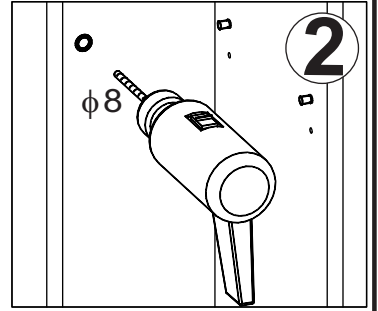

SWITCH WW 1

60 min

NO	Dim.		Col.-No	Qty
1	1770	284	1	1
2	1770	284	1	1
3	302	284	1	2
4	266	249	1	3
5	80	1796	1	1
6	1794	241	1	1
7	1782	280	1	1

SWITCH WW 1

A1 X8 ø8x36	B4 X8	G5 X8	B5 X8 ø15x12	ZR1 X2	D6 X4 USØ3,5x30
E1 X4 Ø26 H=0	E2 X4 H=0	D10 X8 USØ3,5x13	G20 X12	P2 X7	UP13 X7 UPØ3x16
OD X1 L=71,5	S1 X10	KR2 X2	G2 X1	LED X1 X3	

SWITCH WW 1

1

2

6

2

SWITCH WW 1

3

3

4

5

6

SWITCH WW 1

7

8