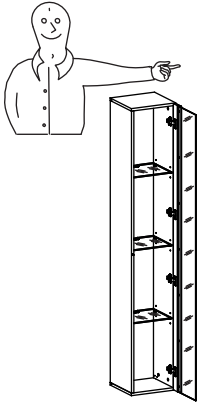

SWITCH WW 1

60 min

NO	Dim.		Col.-No	Qty
1	1770	284	1	1
2	1770	284	1	1
3	302	284	1	2
4	266	249	1	3
5	80	1796	1	1
6	1794	241	1	1
7	1782	280	1	1

SWITCH WW 1

A1 X8 ø8x36	B4 X8	G5 X8	B5 X8 ø15x12	ZR1 X2	D6 X4 USØ3,5x30
E1 X4 Ø26 H=0	E2 X4 H=0	D10 X8 USØ3,5x13	G20 X12	P2 X7	UP13 X7 UPØ3x16
OD X1 L=71,5	S1 X10	KR2 X2	G2 X1	LED X1 X3	

SWITCH WW 1

1

2

6

2

SWITCH WW 1

3

3

4

5

6

SWITCH WW 1

7

8