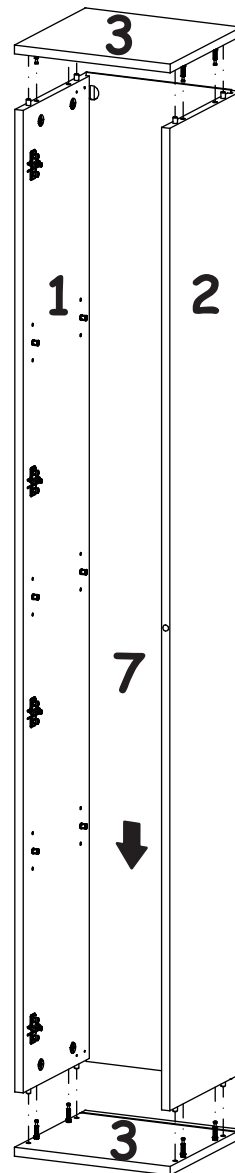

SWITCH WW 1

60 min

NO	Dim.		Col.-No	Qty
1	1770	284	1	1
2	1770	284	1	1
3	302	284	1	2
4	266	249	1	3
5	80	1796	1	1
6	1794	241	1	1
7	1782	280	1	1

SWITCH WW 1

A1 X8 ø8x36	B4 X8	G5 X8	B5 X8 ø15x12	ZR1 X2	D6 X4 USØ3,5x30
E1 X4 Ø26 H=0	E2 X4 H=0	D10 X8 USØ3,5x13	G20 X12	P2 X7	UP13 X7 UPØ3x16
OD X1 L=71,5	S1 X10	KR2 X2	G2 X1	LED X1 X3	

SWITCH WW 1

1

2

6

2

SWITCH WW 1

3

3

4

5

6

SWITCH WW 1

7

8