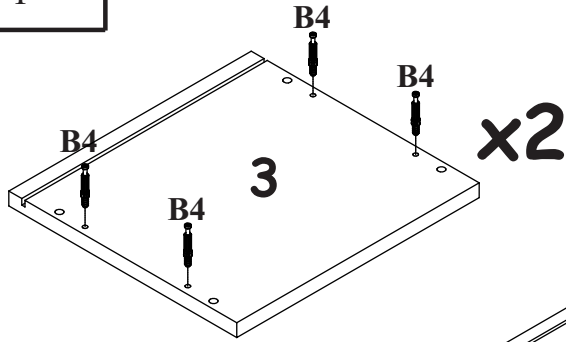

SWITCH WW 1

60 min

NO	Dim.		Col.-No	Qty
1	1770	284	1	1
2	1770	284	1	1
3	302	284	1	2
4	266	249	1	3
5	80	1796	1	1
6	1794	241	1	1
7	1782	280	1	1

SWITCH WW 1

A1 X8 ø8x36	B4 X8	G5 X8	B5 X8 ø15x12	ZR1 X2	D6 X4 USØ3,5x30
E1 X4 Ø26 H=0	E2 X4 H=0	D10 X8 USØ3,5x13	G20 X12	P2 X7	UP13 X7 UPØ3x16
OD X1 L=71,5	S1 X10	KR2 X2	G2 X1	LED X1 X3	

SWITCH WW 1

1

2

6

2

SWITCH WW 1

3

3