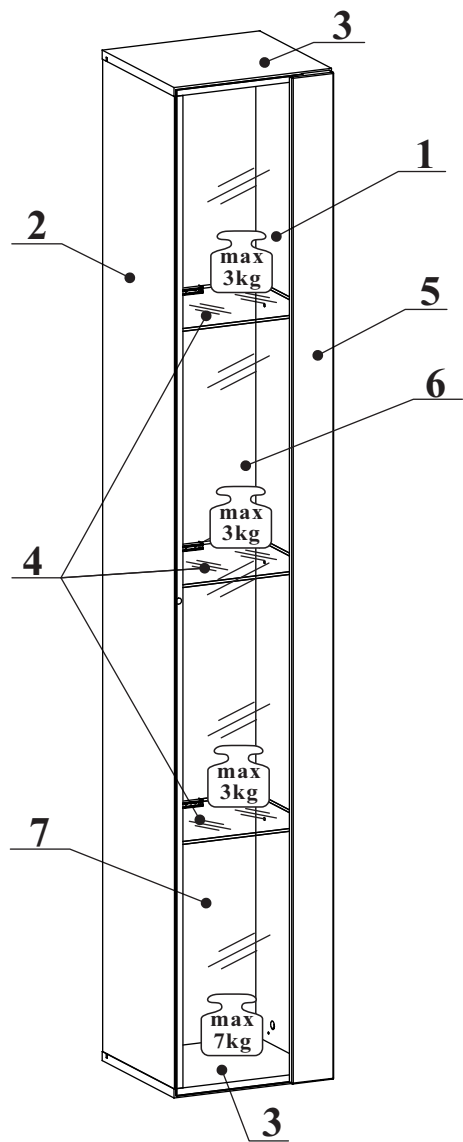

SWITCH WW 1

60 min

NO	Dim.		Col.-No	Qty
1	1770	284	1	1
2	1770	284	1	1
3	302	284	1	2
4	266	249	1	3
5	80	1796	1	1
6	1794	241	1	1
7	1782	280	1	1

SWITCH WW 1

A1 X8 ø8x36	B4 X8	G5 X8	B5 X8 ø15x12	ZR1 X2	D6 X4 USØ3,5x30
E1 X4 Ø26 H=0	E2 X4 H=0	D10 X8 USØ3,5x13	G20 X12	P2 X7	UP13 X7 UPØ3x16
OD X1 L=71,5	S1 X10	KR2 X2	G2 X1	LED X1 X3	

SWITCH WW 1

1

2

6

2

SWITCH WW 1

3

3

4

5

6

SWITCH WW 1

7

8