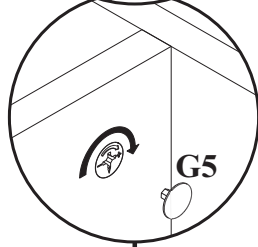

SWITCH WW 1

60 min

NO	Dim.		Col.-No	Qty
1	1770	284	1	1
2	1770	284	1	1
3	302	284	1	2
4	266	249	1	3
5	80	1796	1	1
6	1794	241	1	1
7	1782	280	1	1

SWITCH WW 1

A1 X8 ø8x36	B4 X8	G5 X8	B5 X8 ø15x12	ZR1 X2	D6 X4 USØ3,5x30
E1 X4 Ø26 H=0	E2 X4 H=0	D10 X8 USØ3,5x13	G20 X12	P2 X7	UP13 X7 UPØ3x16
OD X1 L=71,5	S1 X10	KR2 X2	G2 X1	LED X1 X3	

SWITCH WW 1

1

2

6

2

SWITCH WW 1

3

3

4

5

6

SWITCH WW 1

7

8