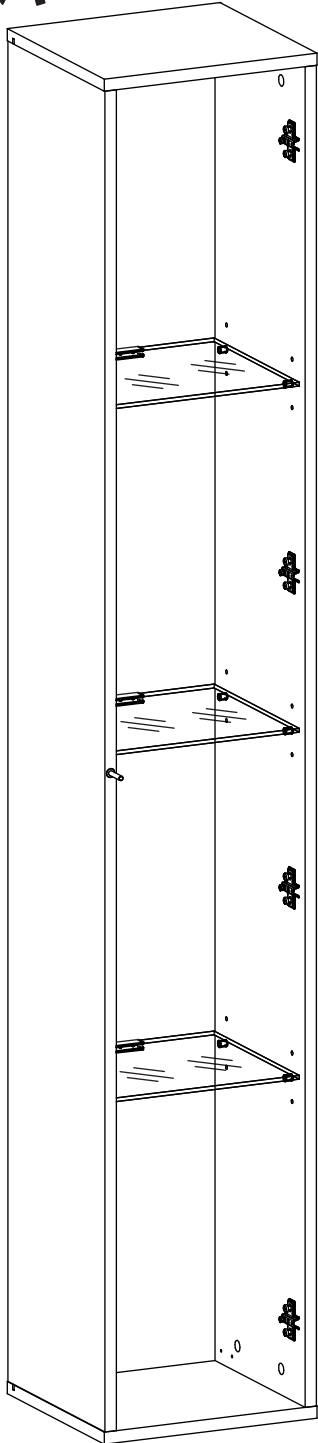

SWITCH WW 1

60 min

NO	Dim.		Col.-No	Qty
1	1770	284	1	1
2	1770	284	1	1
3	302	284	1	2
4	266	249	1	3
5	80	1796	1	1
6	1794	241	1	1
7	1782	280	1	1

SWITCH WW 1

A1 X8 ø8x36	B4 X8	G5 X8	B5 X8 ø15x12	ZR1 X2	D6 X4 USØ3,5x30
E1 X4 Ø26 H=0	E2 X4 H=0	D10 X8 USØ3,5x13	G20 X12	P2 X7	UP13 X7 UPØ3x16
OD X1 L=71,5	S1 X10	KR2 X2	G2 X1	LED X1 X3	

SWITCH WW 1

1

2

6

2

SWITCH WW 1

3

3

4

5

6

SWITCH WW 1

7

8