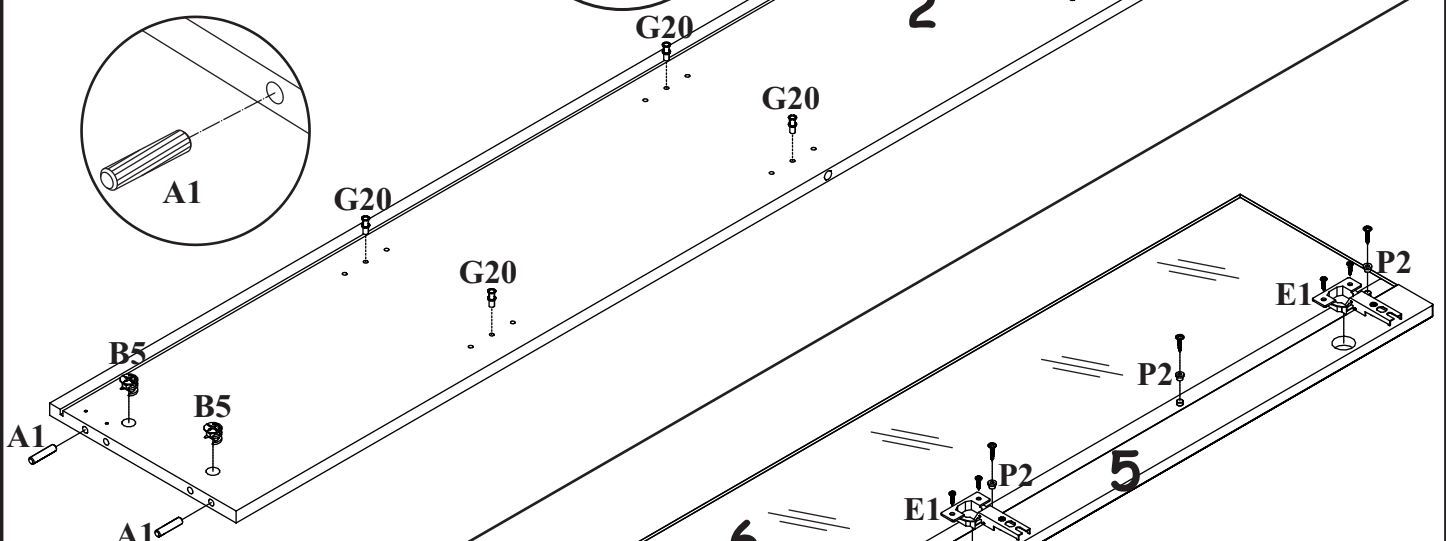

SWITCH WW 1

60 min

NO	Dim.		Col.-No	Qty
1	1770	284	1	1
2	1770	284	1	1
3	302	284	1	2
4	266	249	1	3
5	80	1796	1	1
6	1794	241	1	1
7	1782	280	1	1

SWITCH WW 1

A1 X8 ø8x36	B4 X8	G5 X8	B5 X8 ø15x12	ZR1 X2	D6 X4 USØ3,5x30
E1 X4 Ø26 H=0	E2 X4 H=0	D10 X8 USØ3,5x13	G20 X12	P2 X7	UP13 X7 UPØ3x16
OD X1 L=71,5	S1 X10	KR2 X2	G2 X1	LED X1 X3	

SWITCH WW 1

1

2

6

2

SWITCH WW 1

3

3