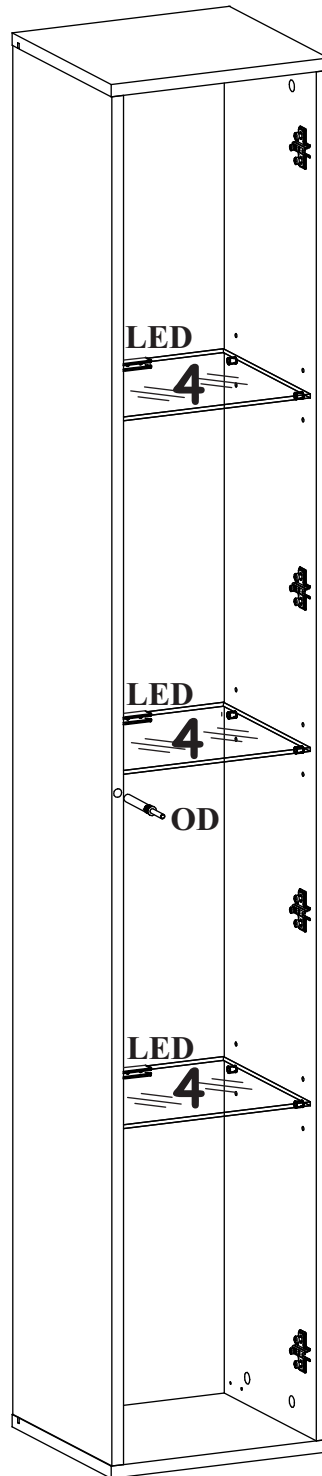

SWITCH WW 1

60 min

NO	Dim.		Col.-No	Qty
1	1770	284	1	1
2	1770	284	1	1
3	302	284	1	2
4	266	249	1	3
5	80	1796	1	1
6	1794	241	1	1
7	1782	280	1	1

SWITCH WW 1

A1 X8 ø8x36	B4 X8	G5 X8	B5 X8 ø15x12	ZR1 X2	D6 X4 USØ3,5x30
E1 X4 Ø26 H=0	E2 X4 H=0	D10 X8 USØ3,5x13	G20 X12	P2 X7	UP13 X7 UPØ3x16
OD X1 L=71,5	S1 X10	KR2 X2	G2 X1	LED X1 X3	

SWITCH WW 1

1

2

6

2

SWITCH WW 1

3

3

4

5

6

SWITCH WW 1

7

8