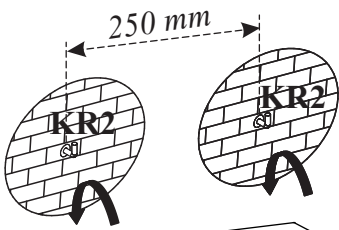

SWITCH WW 1

60 min

NO	Dim.		Col.-No	Qty
1	1770	284	1	1
2	1770	284	1	1
3	302	284	1	2
4	266	249	1	3
5	80	1796	1	1
6	1794	241	1	1
7	1782	280	1	1

SWITCH WW 1

A1 X8 ø8x36	B4 X8	G5 X8	B5 X8 ø15x12	ZR1 X2	D6 X4 USØ3,5x30
E1 X4 Ø26 H=0	E2 X4 H=0	D10 X8 USØ3,5x13	G20 X12	P2 X7	UP13 X7 UPØ3x16
OD X1 L=71,5	S1 X10	KR2 X2	G2 X1	LED X1 X3	

SWITCH WW 1

1

2

6

2

SWITCH WW 1

3

3

4

5

6

SWITCH WW 1

7

8