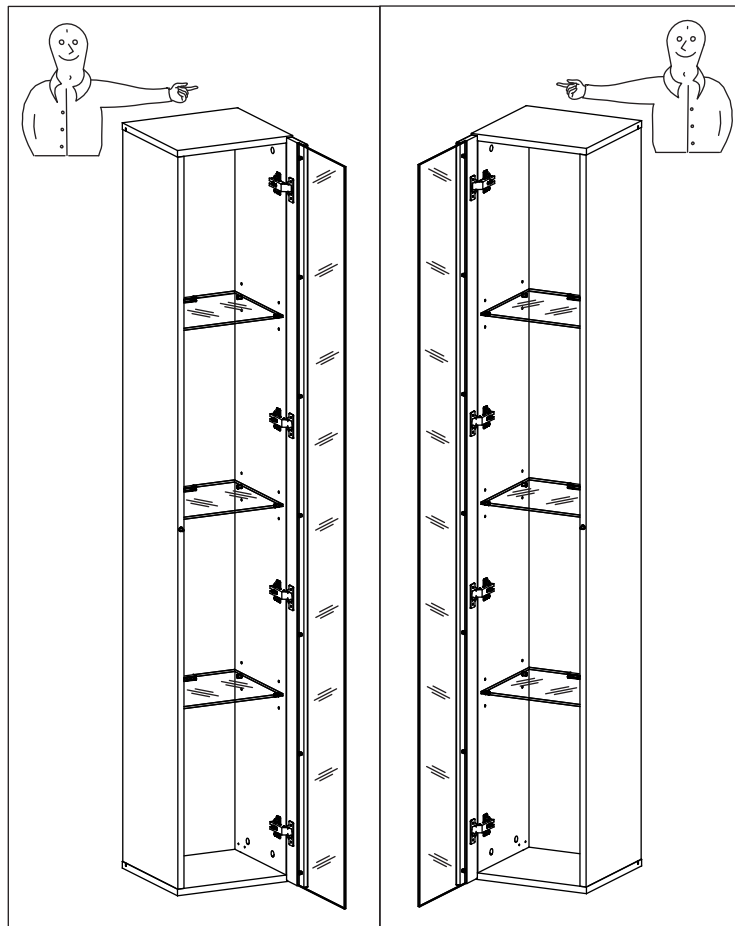

SWITCH WW 1

60 min

NO	Dim.		Col.-No	Qty
1	1770	284	1	1
2	1770	284	1	1
3	302	284	1	2
4	266	249	1	3
5	80	1796	1	1
6	1794	241	1	1
7	1782	280	1	1

SWITCH WW 1

A1 X8 ø8x36	B4 X8	G5 X8	B5 X8 ø15x12	ZR1 X2	D6 X4 USØ3,5x30
E1 X4 Ø26 H=0	E2 X4 H=0	D10 X8 USØ3,5x13	G20 X12	P2 X7	UP13 X7 UPØ3x16
OD X1 L=71,5	S1 X10	KR2 X2	G2 X1	LED X1 X3	

SWITCH WW 1

1

2

6

2

SWITCH WW 1

3

3