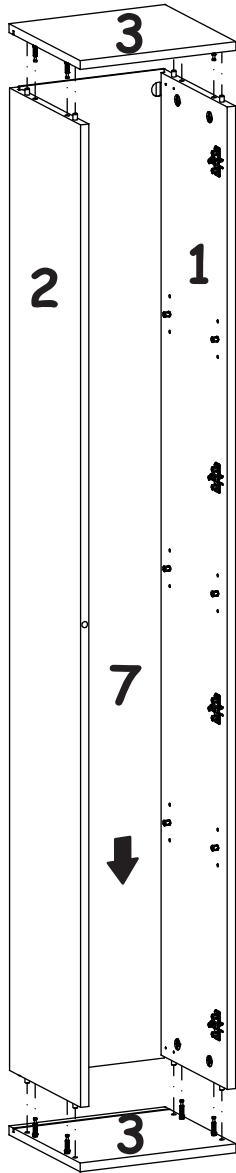

SWITCH WW 1

60 min

NO	Dim.		Col.-No	Qty
1	1770	284	1	1
2	1770	284	1	1
3	302	284	1	2
4	266	249	1	3
5	80	1796	1	1
6	1794	241	1	1
7	1782	280	1	1

SWITCH WW 1

A1 X8 ø8x36	B4 X8	G5 X8	B5 X8 ø15x12	ZR1 X2	D6 X4 USØ3,5x30
E1 X4 Ø26 H=0	E2 X4 H=0	D10 X8 USØ3,5x13	G20 X12	P2 X7	UP13 X7 UPØ3x16
OD X1 L=71,5	S1 X10	KR2 X2	G2 X1	LED X1 X3	

SWITCH WW 1

1

2

6

2

SWITCH WW 1

3

3

4

5

6

SWITCH WW 1

7

8