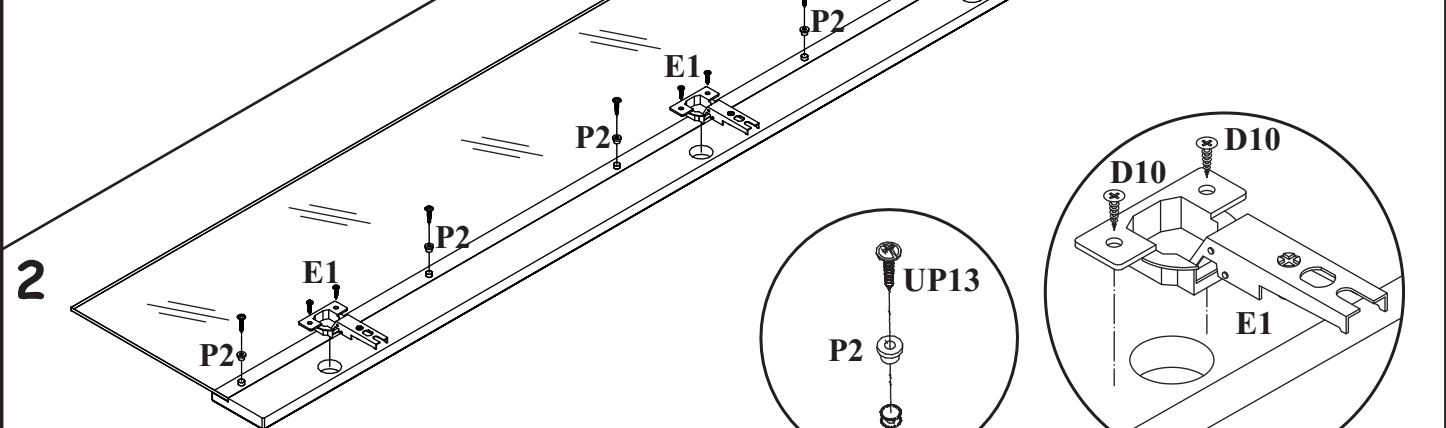

SWITCH WW 1

60 min

NO	Dim.		Col.-No	Qty
1	1770	284	1	1
2	1770	284	1	1
3	302	284	1	2
4	266	249	1	3
5	80	1796	1	1
6	1794	241	1	1
7	1782	280	1	1

SWITCH WW 1

A1 X8 ø8x36	B4 X8	G5 X8	B5 X8 ø15x12	ZR1 X2	D6 X4 USØ3,5x30
E1 X4 Ø26 H=0	E2 X4 H=0	D10 X8 USØ3,5x13	G20 X12	P2 X7	UP13 X7 UPØ3x16
OD X1 L=71,5	S1 X10	KR2 X2	G2 X1	LED X1 X3	

SWITCH WW 1

1

2

6

2

SWITCH WW 1

3

3