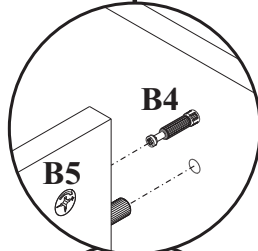

SWITCH WW 1

60 min

NO	Dim.		Col.-No	Qty
1	1770	284	1	1
2	1770	284	1	1
3	302	284	1	2
4	266	249	1	3
5	80	1796	1	1
6	1794	241	1	1
7	1782	280	1	1

SWITCH WW 1

A1 X8 ø8x36	B4 X8	G5 X8	B5 X8 ø15x12	ZR1 X2	D6 X4 USØ3,5x30
E1 X4 Ø26 H=0	E2 X4 H=0	D10 X8 USØ3,5x13	G20 X12	P2 X7	UP13 X7 UPØ3x16
OD X1 L=71,5	S1 X10	KR2 X2	G2 X1	LED X1 X3	

SWITCH WW 1

1

2

6

2

SWITCH WW 1

3

3