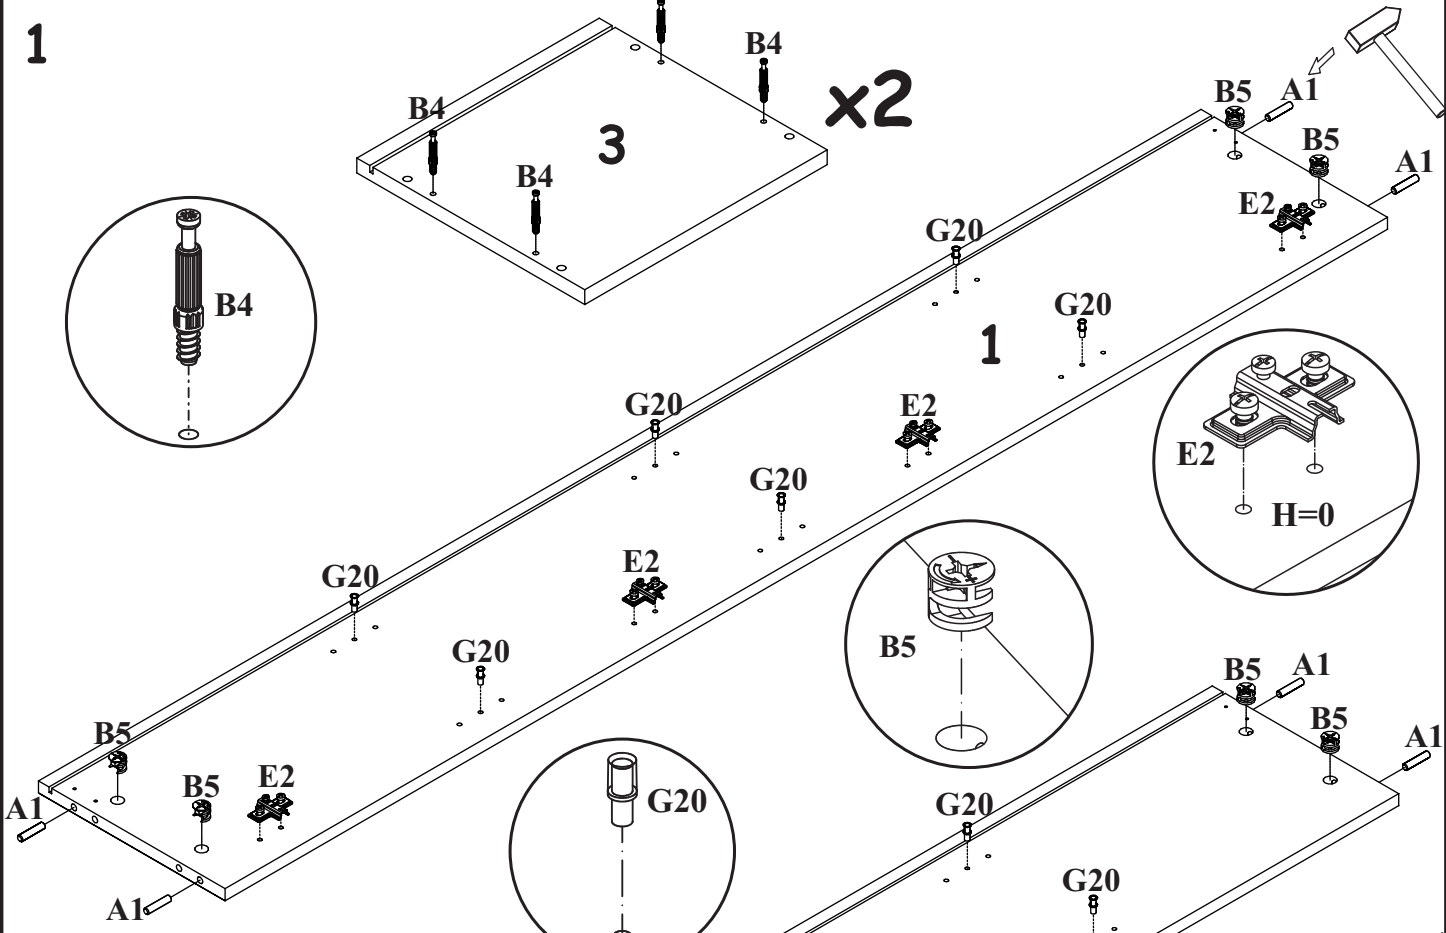

SWITCH WW 1

60 min

NO	Dim.		Col.-No	Qty
1	1770	284	1	1
2	1770	284	1	1
3	302	284	1	2
4	266	249	1	3
5	80	1796	1	1
6	1794	241	1	1
7	1782	280	1	1

SWITCH WW 1

A1 X8 ø8x36	B4 X8	G5 X8	B5 X8 ø15x12	ZR1 X2	D6 X4 USØ3,5x30
E1 X4 Ø26 H=0	E2 X4 H=0	D10 X8 USØ3,5x13	G20 X12	P2 X7	UP13 X7 UPØ3x16
OD X1 L=71,5	S1 X10	KR2 X2	G2 X1	LED X1 X3	

SWITCH WW 1

1

2

6

2

SWITCH WW 1

3

3

4

5

6

SWITCH WW 1

7

8