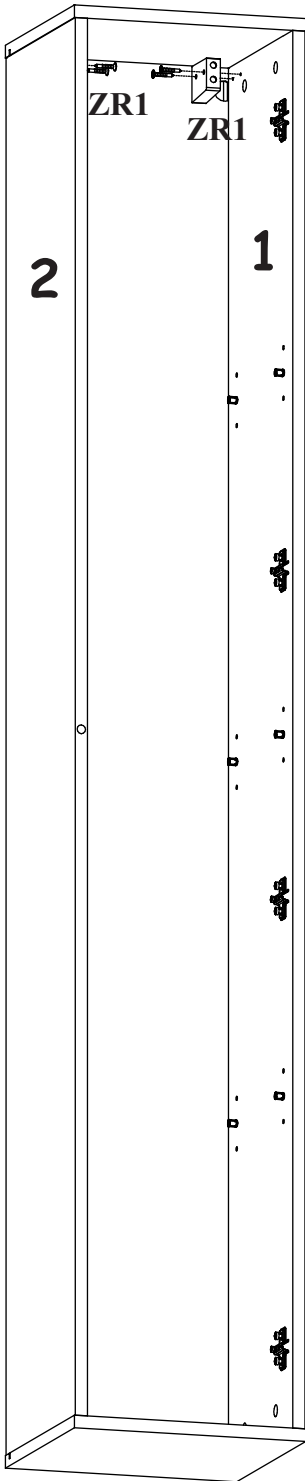

SWITCH WW 1

60 min

NO	Dim.		Col.-No	Qty
1	1770	284	1	1
2	1770	284	1	1
3	302	284	1	2
4	266	249	1	3
5	80	1796	1	1
6	1794	241	1	1
7	1782	280	1	1

SWITCH WW 1

A1 X8 ø8x36	B4 X8	G5 X8	B5 X8 ø15x12	ZR1 X2	D6 X4 USØ3,5x30
E1 X4 Ø26 H=0	E2 X4 H=0	D10 X8 USØ3,5x13	G20 X12	P2 X7	UP13 X7 UPØ3x16
OD X1 L=71,5	S1 X10	KR2 X2	G2 X1	LED X1 X3	

SWITCH WW 1

1

2

6

2

SWITCH WW 1

3

3

4

5

6

SWITCH WW 1

7

8