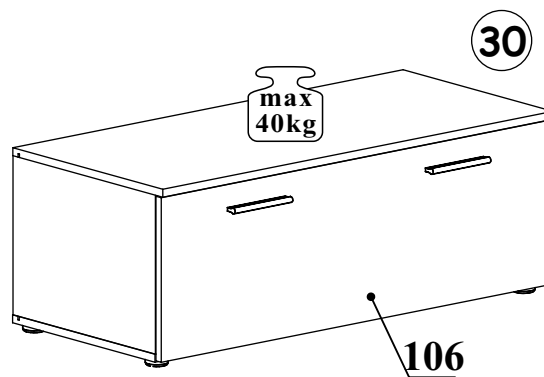

# ABW LYRA TYP 30

60 min

NO	Dim.		Col.-No	Qty
103	320	430	1	1
104	320	430	1	1
5	320	410	1	1
2	1001	430	1	1
1	1001	453	1	1
7	489	332	1	2
106	996	331	1	1

# ABW LYRA TYP 30

A1 X12 ø8x36	B4 X12	B5 X12 ø15x12	G5 X12	I11 X5	D11 X5 USØ3,5x25
E1 X2 Ø26 H=0	E2 X2 H=0	S1 X6	D10 X8 USØ3,5x13	KL X2 L-128mm	UP6 X4 UPØ4x30
G2 X1	G16 X3	D9 X3 USØ3x20	D7 X6 USØ3x16	G21 X2	