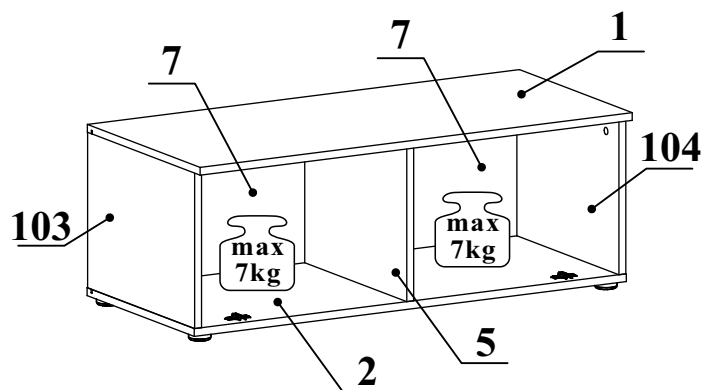

# ABW LYRA TYP 30

60 min

NO	Dim.		Col.-No	Qty
103	320	430	1	1
104	320	430	1	1
5	320	410	1	1
2	1001	430	1	1
1	1001	453	1	1
7	489	332	1	2
106	996	331	1	1

# ABW LYRA TYP 30

A1 X12 ø8x36	B4 X12	B5 X12 ø15x12	G5 X12	I11 X5	D11 X5 USØ3,5x25
E1 X2 Ø26 H=0	E2 X2 H=0	S1 X6	D10 X8 USØ3,5x13	KL X2 L-128mm	UP6 X4 UPØ4x30
G2 X1	G16 X3	D9 X3 USØ3x20	D7 X6 USØ3x16	G21 X2	