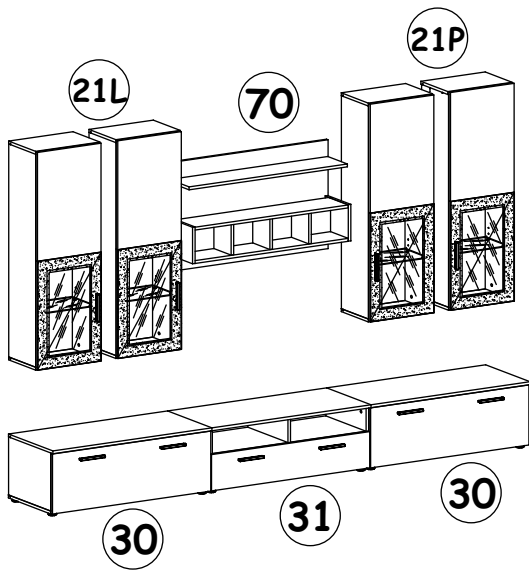

# ABW LYRA TYP 30

60 min

NO	Dim.		Col.-No	Qty
103	320	430	1	1
104	320	430	1	1
5	320	410	1	1
2	1001	430	1	1
1	1001	453	1	1
7	489	332	1	2
106	996	331	1	1

# ABW LYRA TYP 30

A1 X12 ø8x36	B4 X12	B5 X12 ø15x12	G5 X12	I11 X5	D11 X5 USØ3,5x25
E1 X2 Ø26 H=0	E2 X2 H=0	S1 X6	D10 X8 USØ3,5x13	KL X2 L-128mm	UP6 X4 UPØ4x30
G2 X1	G16 X3	D9 X3 USØ3x20	D7 X6 USØ3x16	G21 X2	

1

2

3

4

5