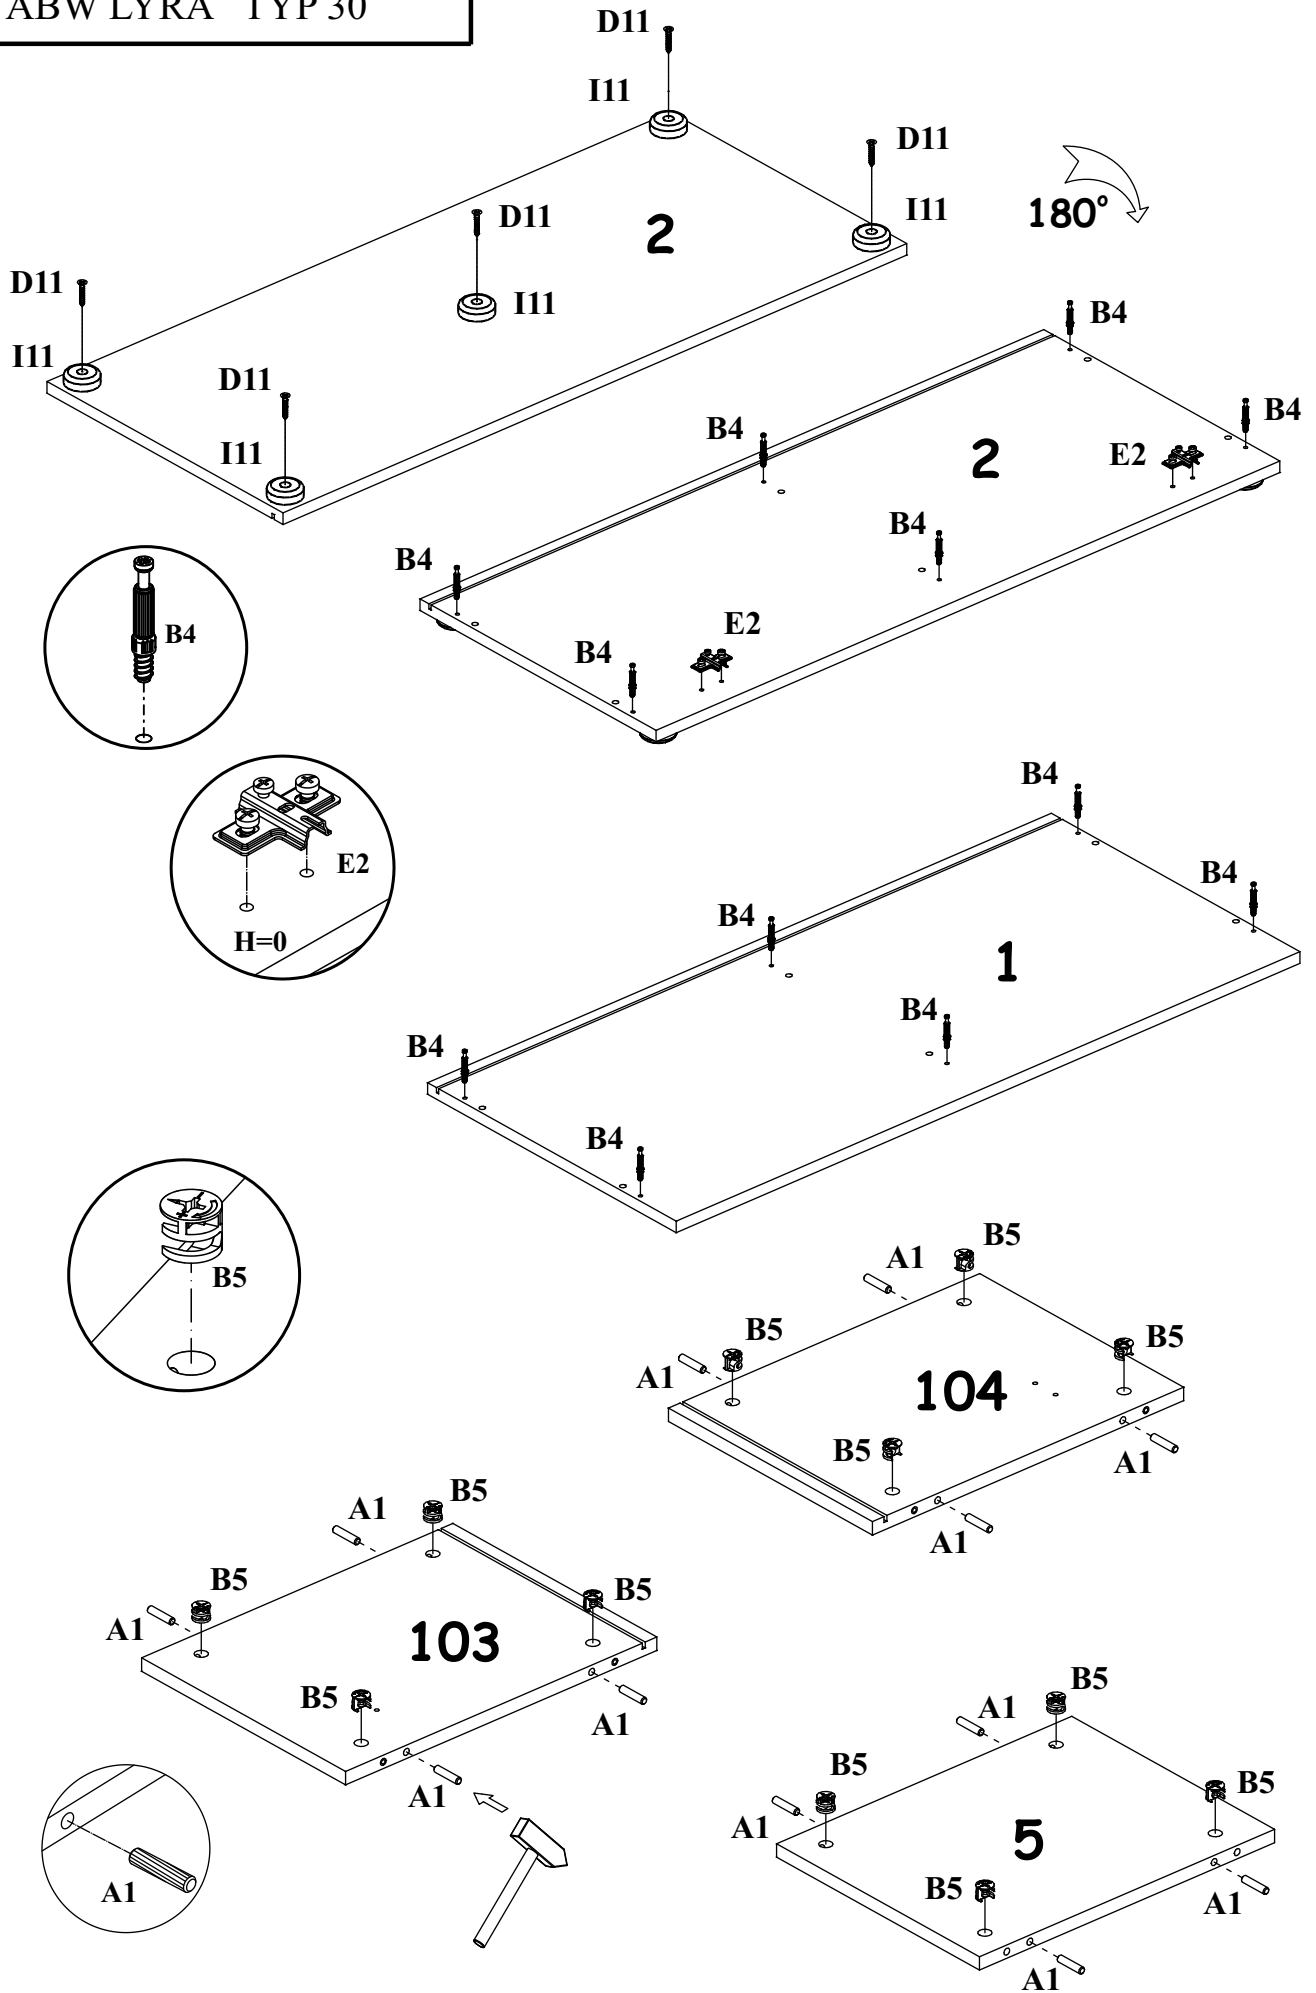

# ABW LYRA TYP 30

60 min

NO	Dim.		Col.-No	Qty
103	320	430	1	1
104	320	430	1	1
5	320	410	1	1
2	1001	430	1	1
1	1001	453	1	1
7	489	332	1	2
106	996	331	1	1

# ABW LYRA TYP 30

A1 X12 ø8x36	B4 X12	B5 X12 ø15x12	G5 X12	I11 X5	D11 X5 USØ3,5x25
E1 X2 Ø26 H=0	E2 X2 H=0	S1 X6	D10 X8 USØ3,5x13	KL X2 L-128mm	UP6 X4 UPØ4x30
G2 X1	G16 X3	D9 X3 USØ3x20	D7 X6 USØ3x16	G21 X2	

1

2

3

4

5