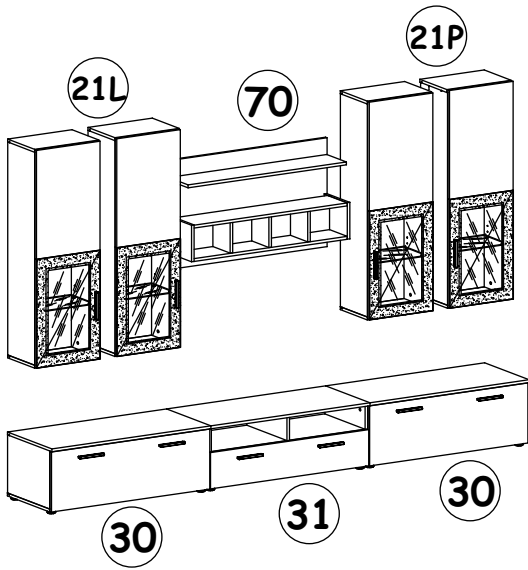

ABW LYRA TYP 21P

NO	Dim.		Col.-No	Qty
1	1174	275	1	1
2	1174	275	1	1
3	405	275	1	2
5	372	255	1	1
4	372	240	1	1
7	1186	385	1	1
6	371	240	1	1
8	400	600	1	1
9	400	600	1	1

ABW LYRA TYP 21P

A1 X12 Ø8x36	A4 X3 Ø6x36	B5 X16 Ø15x12	B4 X12	G5 X16	D10 X6 USØ3,5x13
ZR1 X2	D6 X4 USØ3,5x30	G2 X1	E1 X3 Ø26 H=0	E2 X3 H=0	Z2 X6 Ø5
G20 X4	G7 X4	KL X1 L-128mm	UP6 X2 UPØ4x30	S1 X8	LED X1
				B6 X2 Ø7x78	KR2 X2

1

2

3

4

5

6