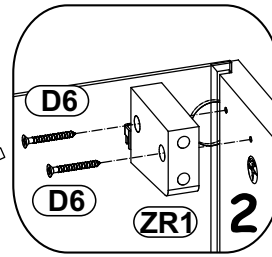

ABW LYRA TYP 21P

NO	Dim.		Col.-No	Qty
1	1174	275	1	1
2	1174	275	1	1
3	405	275	1	2
5	372	255	1	1
4	372	240	1	1
7	1186	385	1	1
6	371	240	1	1
8	400	600	1	1
9	400	600	1	1

ABW LYRA TYP 21P

A1 X12 Ø8x36	A4 X3 Ø6x36	B5 X16 Ø15x12	B4 X12	G5 X16	D10 X6 USØ3,5x13
ZR1 X2	D6 X4 USØ3,5x30	G2 X1	E1 X3 Ø26 H=0	E2 X3 H=0	Z2 X6 Ø5
G20 X4	G7 X4	KL X1 L-128mm	UP6 X2 UPØ4x30	S1 X8	LED X1
				B6 X2 Ø7x78	KR2 X2

1

2

3

4

5

6