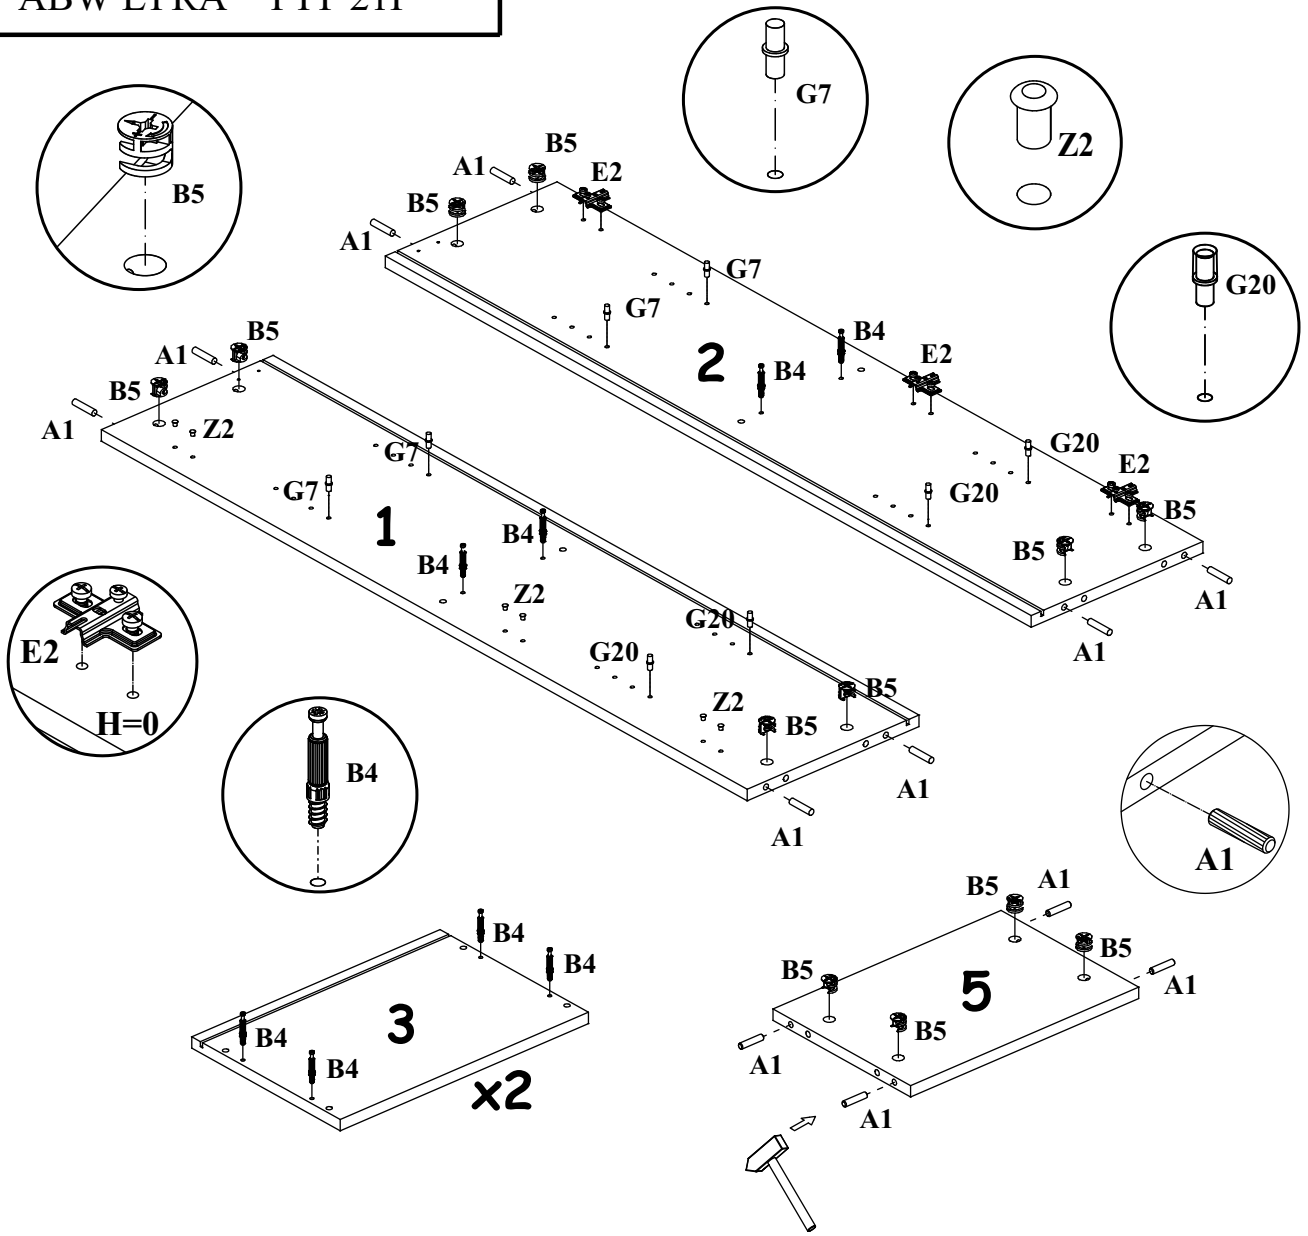

ABW LYRA TYP 21P

NO	Dim.		Col.-No	Qty
1	1174	275	1	1
2	1174	275	1	1
3	405	275	1	2
5	372	255	1	1
4	372	240	1	1
7	1186	385	1	1
6	371	240	1	1
8	400	600	1	1
9	400	600	1	1

ABW LYRA TYP 21P

A1 X12 Ø8x36	A4 X3 Ø6x36	B5 X16 Ø15x12	B4 X12	G5 X16	D10 X6 USØ3,5x13
ZR1 X2	D6 X4 USØ3,5x30	G2 X1	E1 X3 Ø26 H=0	E2 X3 H=0	Z2 X6 Ø5
G20 X4	G7 X4	KL X1 L-128mm	UP6 X2 UPØ4x30	S1 X8	LED X1
				B6 X2 Ø7x78	KR2 X2

1

2

3

4

5

6