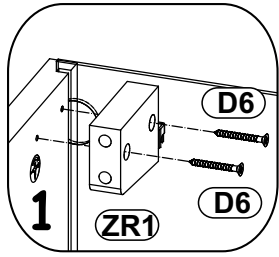

ABW LYRA TYP 21P

NO	Dim.		Col.-No	Qty
1	1174	275	1	1
2	1174	275	1	1
3	405	275	1	2
5	372	255	1	1
4	372	240	1	1
7	1186	385	1	1
6	371	240	1	1
8	400	600	1	1
9	400	600	1	1

ABW LYRA TYP 21P

A1 X12 Ø8x36	A4 X3 Ø6x36	B5 X16 Ø15x12	B4 X12	G5 X16	D10 X6 USØ3,5x13
ZR1 X2	D6 X4 USØ3,5x30	G2 X1	E1 X3 Ø26 H=0	E2 X3 H=0	Z2 X6 Ø5
G20 X4	G7 X4	KL X1 L-128mm	UP6 X2 UPØ4x30	S1 X8	LED X1
				B6 X2 Ø7x78	KR2 X2

1

2

3

4

5

6