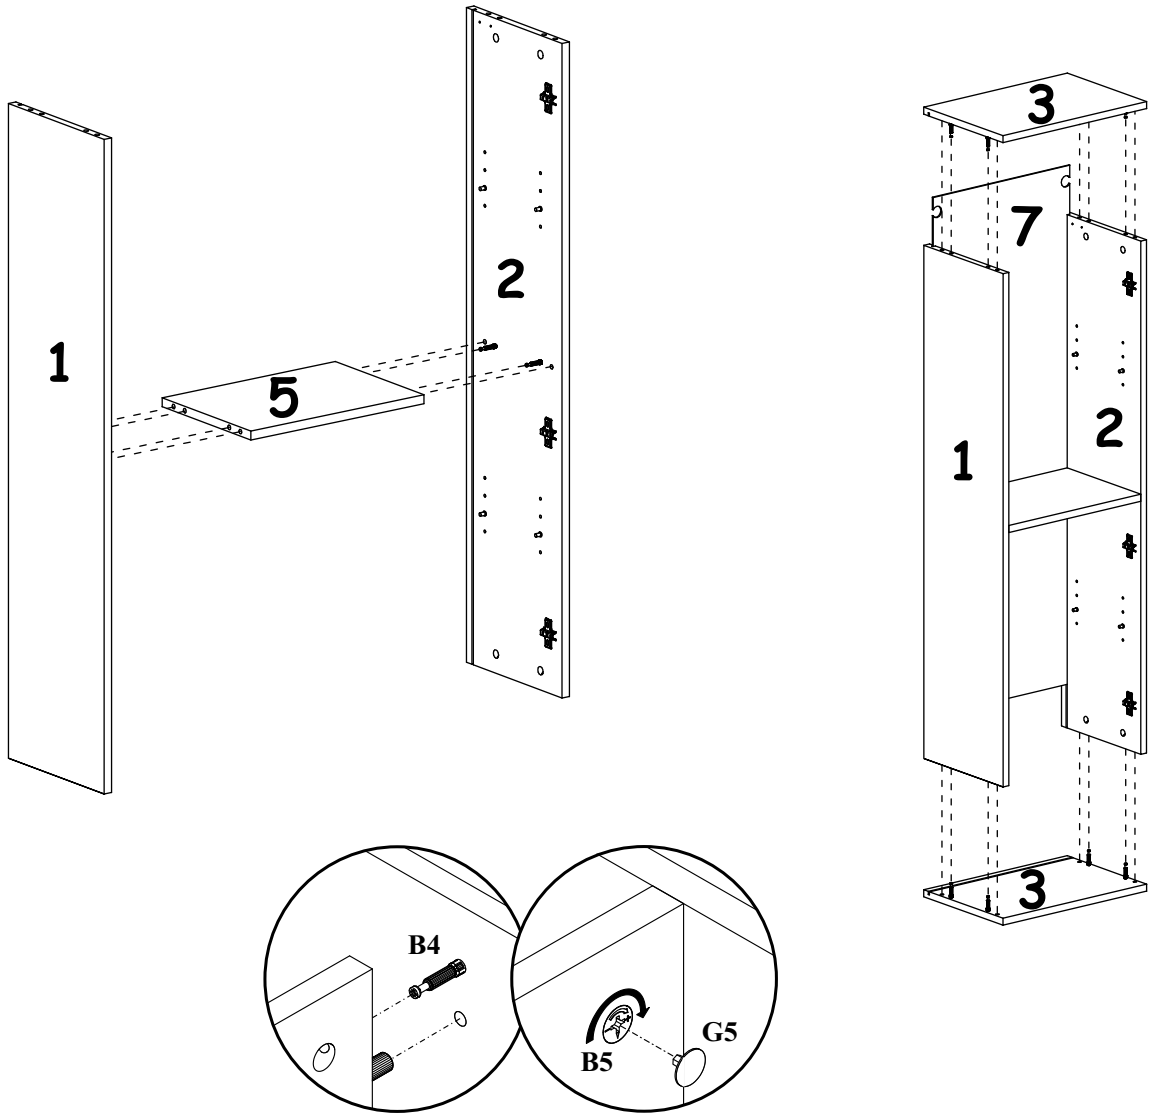

ABW LYRA TYP 21P

NO	Dim.		Col.-No	Qty
1	1174	275	1	1
2	1174	275	1	1
3	405	275	1	2
5	372	255	1	1
4	372	240	1	1
7	1186	385	1	1
6	371	240	1	1
8	400	600	1	1
9	400	600	1	1

ABW LYRA TYP 21P

A1 X12 Ø8x36	A4 X3 Ø6x36	B5 X16 Ø15x12	B4 X12	G5 X16	D10 X6 USØ3,5x13
ZR1 X2	D6 X4 USØ3,5x30	G2 X1	E1 X3 Ø26 H=0	E2 X3 H=0	Z2 X6 Ø5
G20 X4	G7 X4	KL X1 L-128mm	UP6 X2 UPØ4x30	S1 X8	LED X1
				B6 X2 Ø7x78	KR2 X2

1

2

3

4

5

6