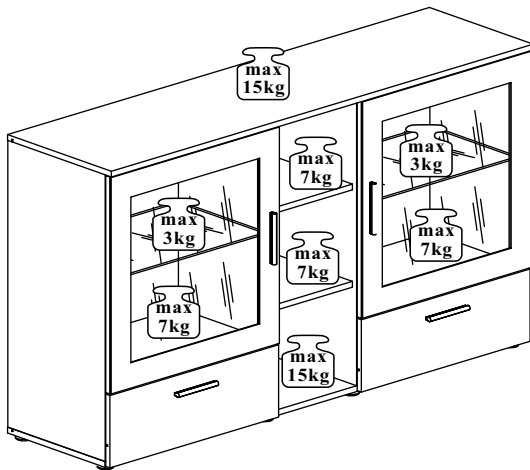

ABW LYRA 20 LYS

NO	Dim.		Col.-No	Qty
3	793	375	1	1
4	793	375	1	1
5	793	355	1	1
6	793	355	1	1
2	1500	375	1	1
1	1500	400	1	1
7	572	355	1	2
16	570	340	1	2
13	289	340	1	2
14	805	586	2	2
15	805	306	2	1
8	600	600	2	2
9	600	200	2	2
11	350	120	1	2
12	350	120	1	2
10	515	100	1	2
17	527	355	2	2

ABW LYRA 20 LYS

A1 X32 ø8x36	B4 X16	B5 X16 ø15x12	G5 X16	I11 X8	D11 X8 USØ3,5x25
B11 X16 Ø7x50	G4 X8	S1 X18	D10 X18 USØ3,5x13	E1 X4 Ø26 H=0	E2 X4 H=0
D9 X12 USØ3x20	G16 X12	G20 X8	G7 X8	KL X4 L-128mm	UP6 X8 UPØ4x30
G1 X1	LED X1 X2	G2 X1	H5 X2 L-350mm	D8 X8 ESØ5x13	B3 X20 Ø1,4x25