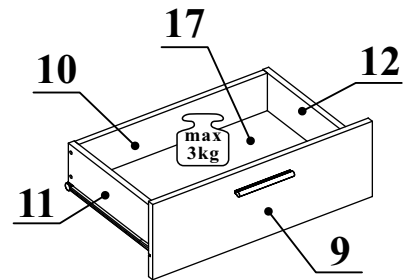

ABW LYRA 20 LYS

NO	Dim.		Col.-No	Qty
3	793	375	1	1
4	793	375	1	1
5	793	355	1	1
6	793	355	1	1
2	1500	375	1	1
1	1500	400	1	1
7	572	355	1	2
16	570	340	1	2
13	289	340	1	2
14	805	586	2	2
15	805	306	2	1
8	600	600	2	2
9	600	200	2	2
11	350	120	1	2
12	350	120	1	2
10	515	100	1	2
17	527	355	2	2

ABW LYRA 20 LYS

A1 X32 ø8x36	B4 X16	B5 X16 ø15x12	G5 X16	I11 X8	D11 X8 USØ3,5x25
B11 X16 Ø7x50	G4 X8	S1 X18	D10 X18 USØ3,5x13	E1 X4 Ø26 H=0	E2 X4 H=0
D9 X12 USØ3x20	G16 X12	G20 X8	G7 X8	KL X4 L-128mm	UP6 X8 UPØ4x30
G1 X1	LED X1 X2	G2 X1	H5 X2 L-350mm	D8 X8 ESØ5x13	B3 X20 Ø1,4x25