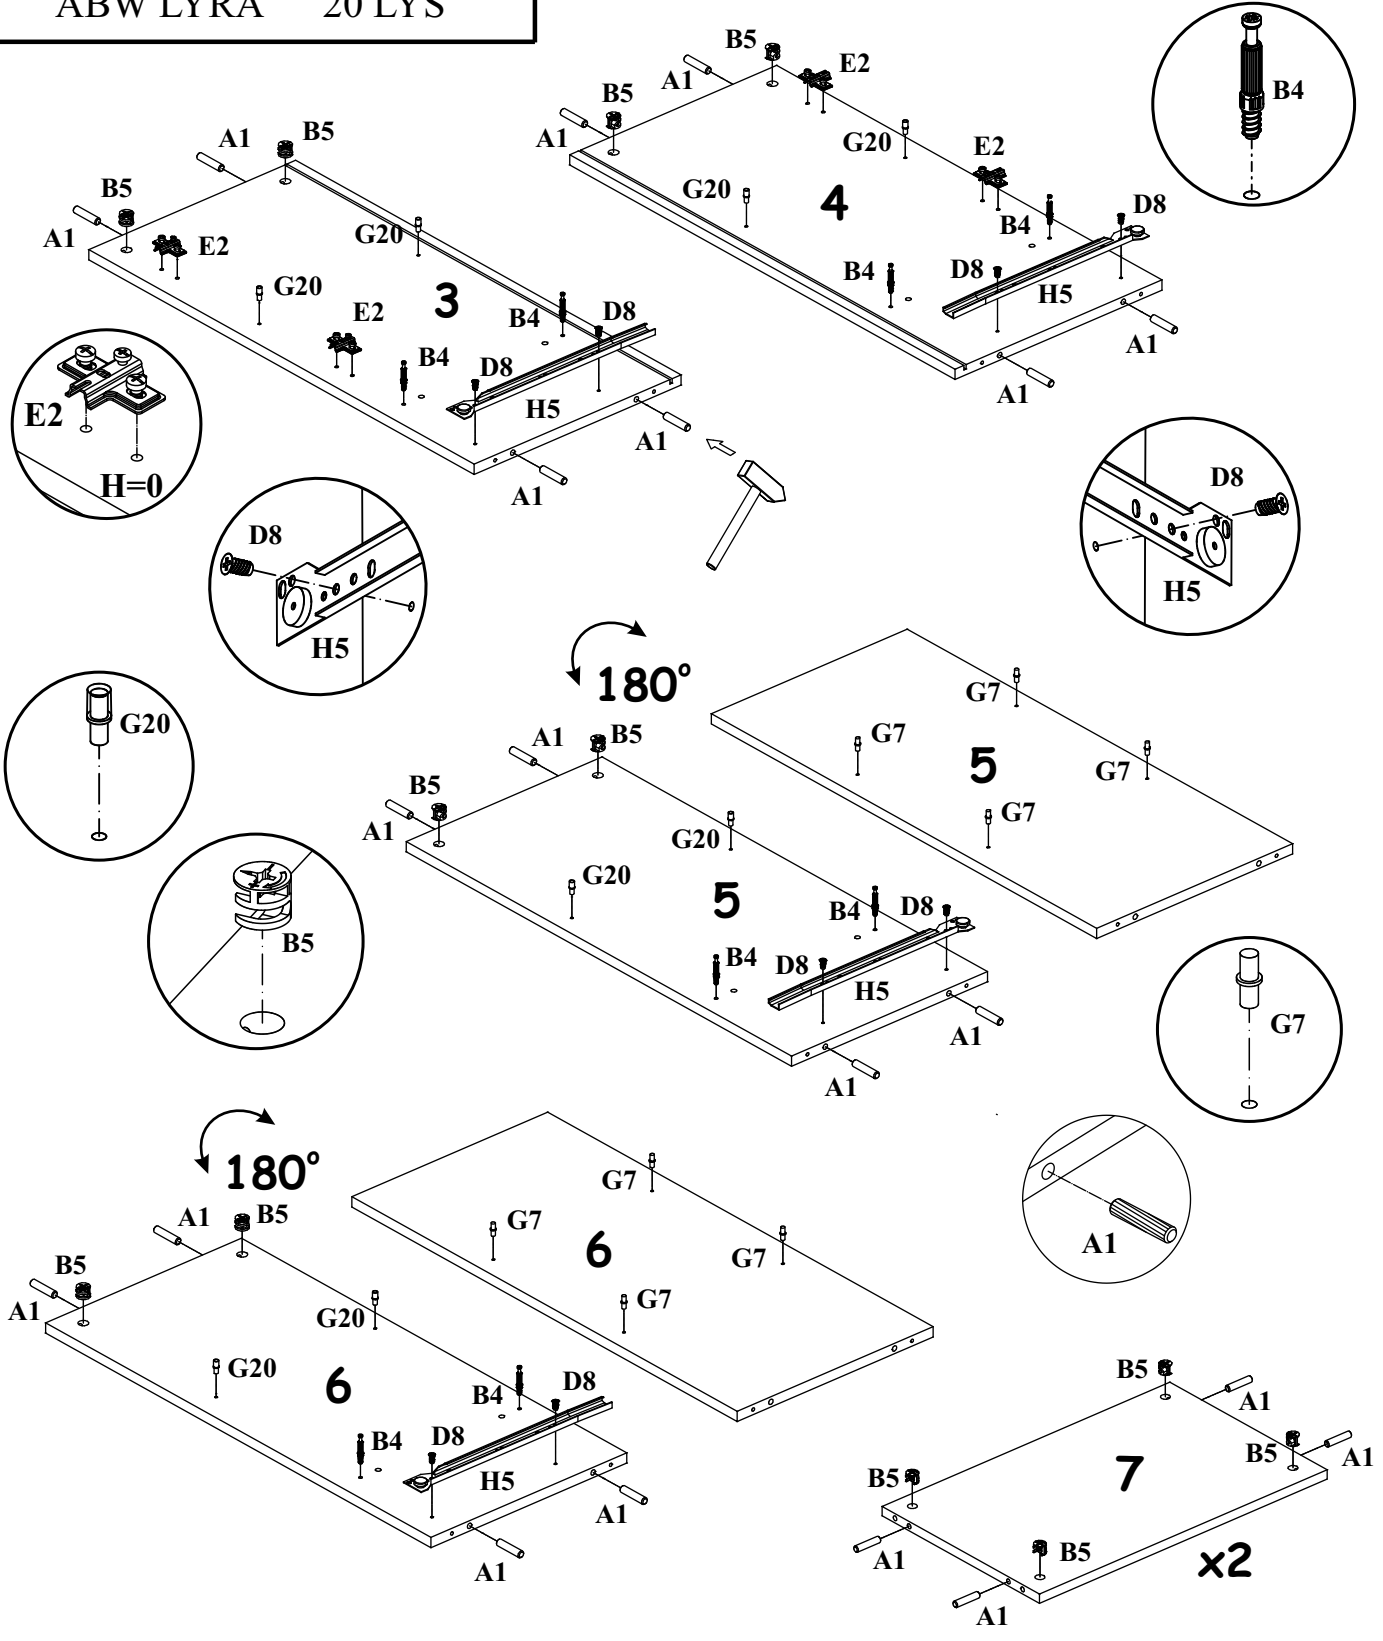

ABW LYRA 20 LYS

NO	Dim.		Col.-No	Qty
3	793	375	1	1
4	793	375	1	1
5	793	355	1	1
6	793	355	1	1
2	1500	375	1	1
1	1500	400	1	1
7	572	355	1	2
16	570	340	1	2
13	289	340	1	2
14	805	586	2	2
15	805	306	2	1
8	600	600	2	2
9	600	200	2	2
11	350	120	1	2
12	350	120	1	2
10	515	100	1	2
17	527	355	2	2

ABW LYRA 20 LYS

A1 X32 ø8x36	B4 X16	B5 X16 ø15x12	G5 X16	I11 X8	D11 X8 USØ3,5x25
B11 X16 Ø7x50	G4 X8	S1 X18	D10 X18 USØ3,5x13	E1 X4 Ø26 H=0	E2 X4 H=0
D9 X12 USØ3x20	G16 X12	G20 X8	G7 X8	KL X4 L-128mm	UP6 X8 UPØ4x30
G1 X1	LED X1 X2	G2 X1	H5 X2 L-350mm	D8 X8 ESØ5x13	B3 X20 Ø1,4x25

ABW LYRA 20 LYS

1

2

3

4

5

6

7

8

$X=y$ 90°

9