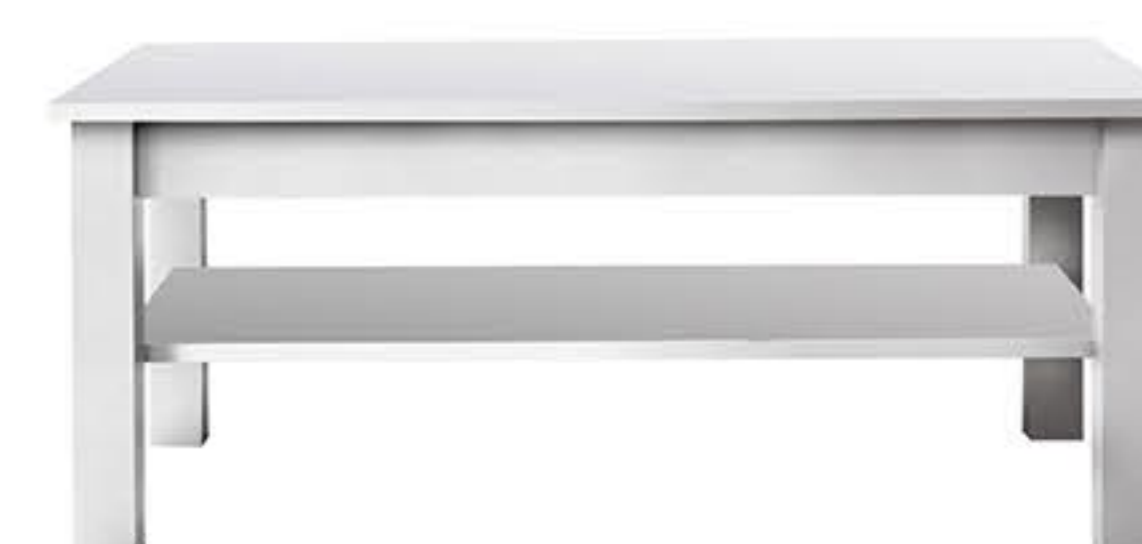

WSW
 ↔ 70cm ↕ 195cm ↗ 40cm

WSN
 ↔ 90cm ↕ 110cm ↗ 40cm

SB
 ↔ 150cm ↕ 90cm ↗ 45cm

RTV
 ↔ 150cm ↕ 50cm ↗ 50cm

PW
 ↔ 150cm ↕ 30cm ↗ 20cm

WW ST
 ↔ 110cm ↕ 45cm ↗ 60cm

Thin

KORPUS: WOTAN
BODY: WOTAN