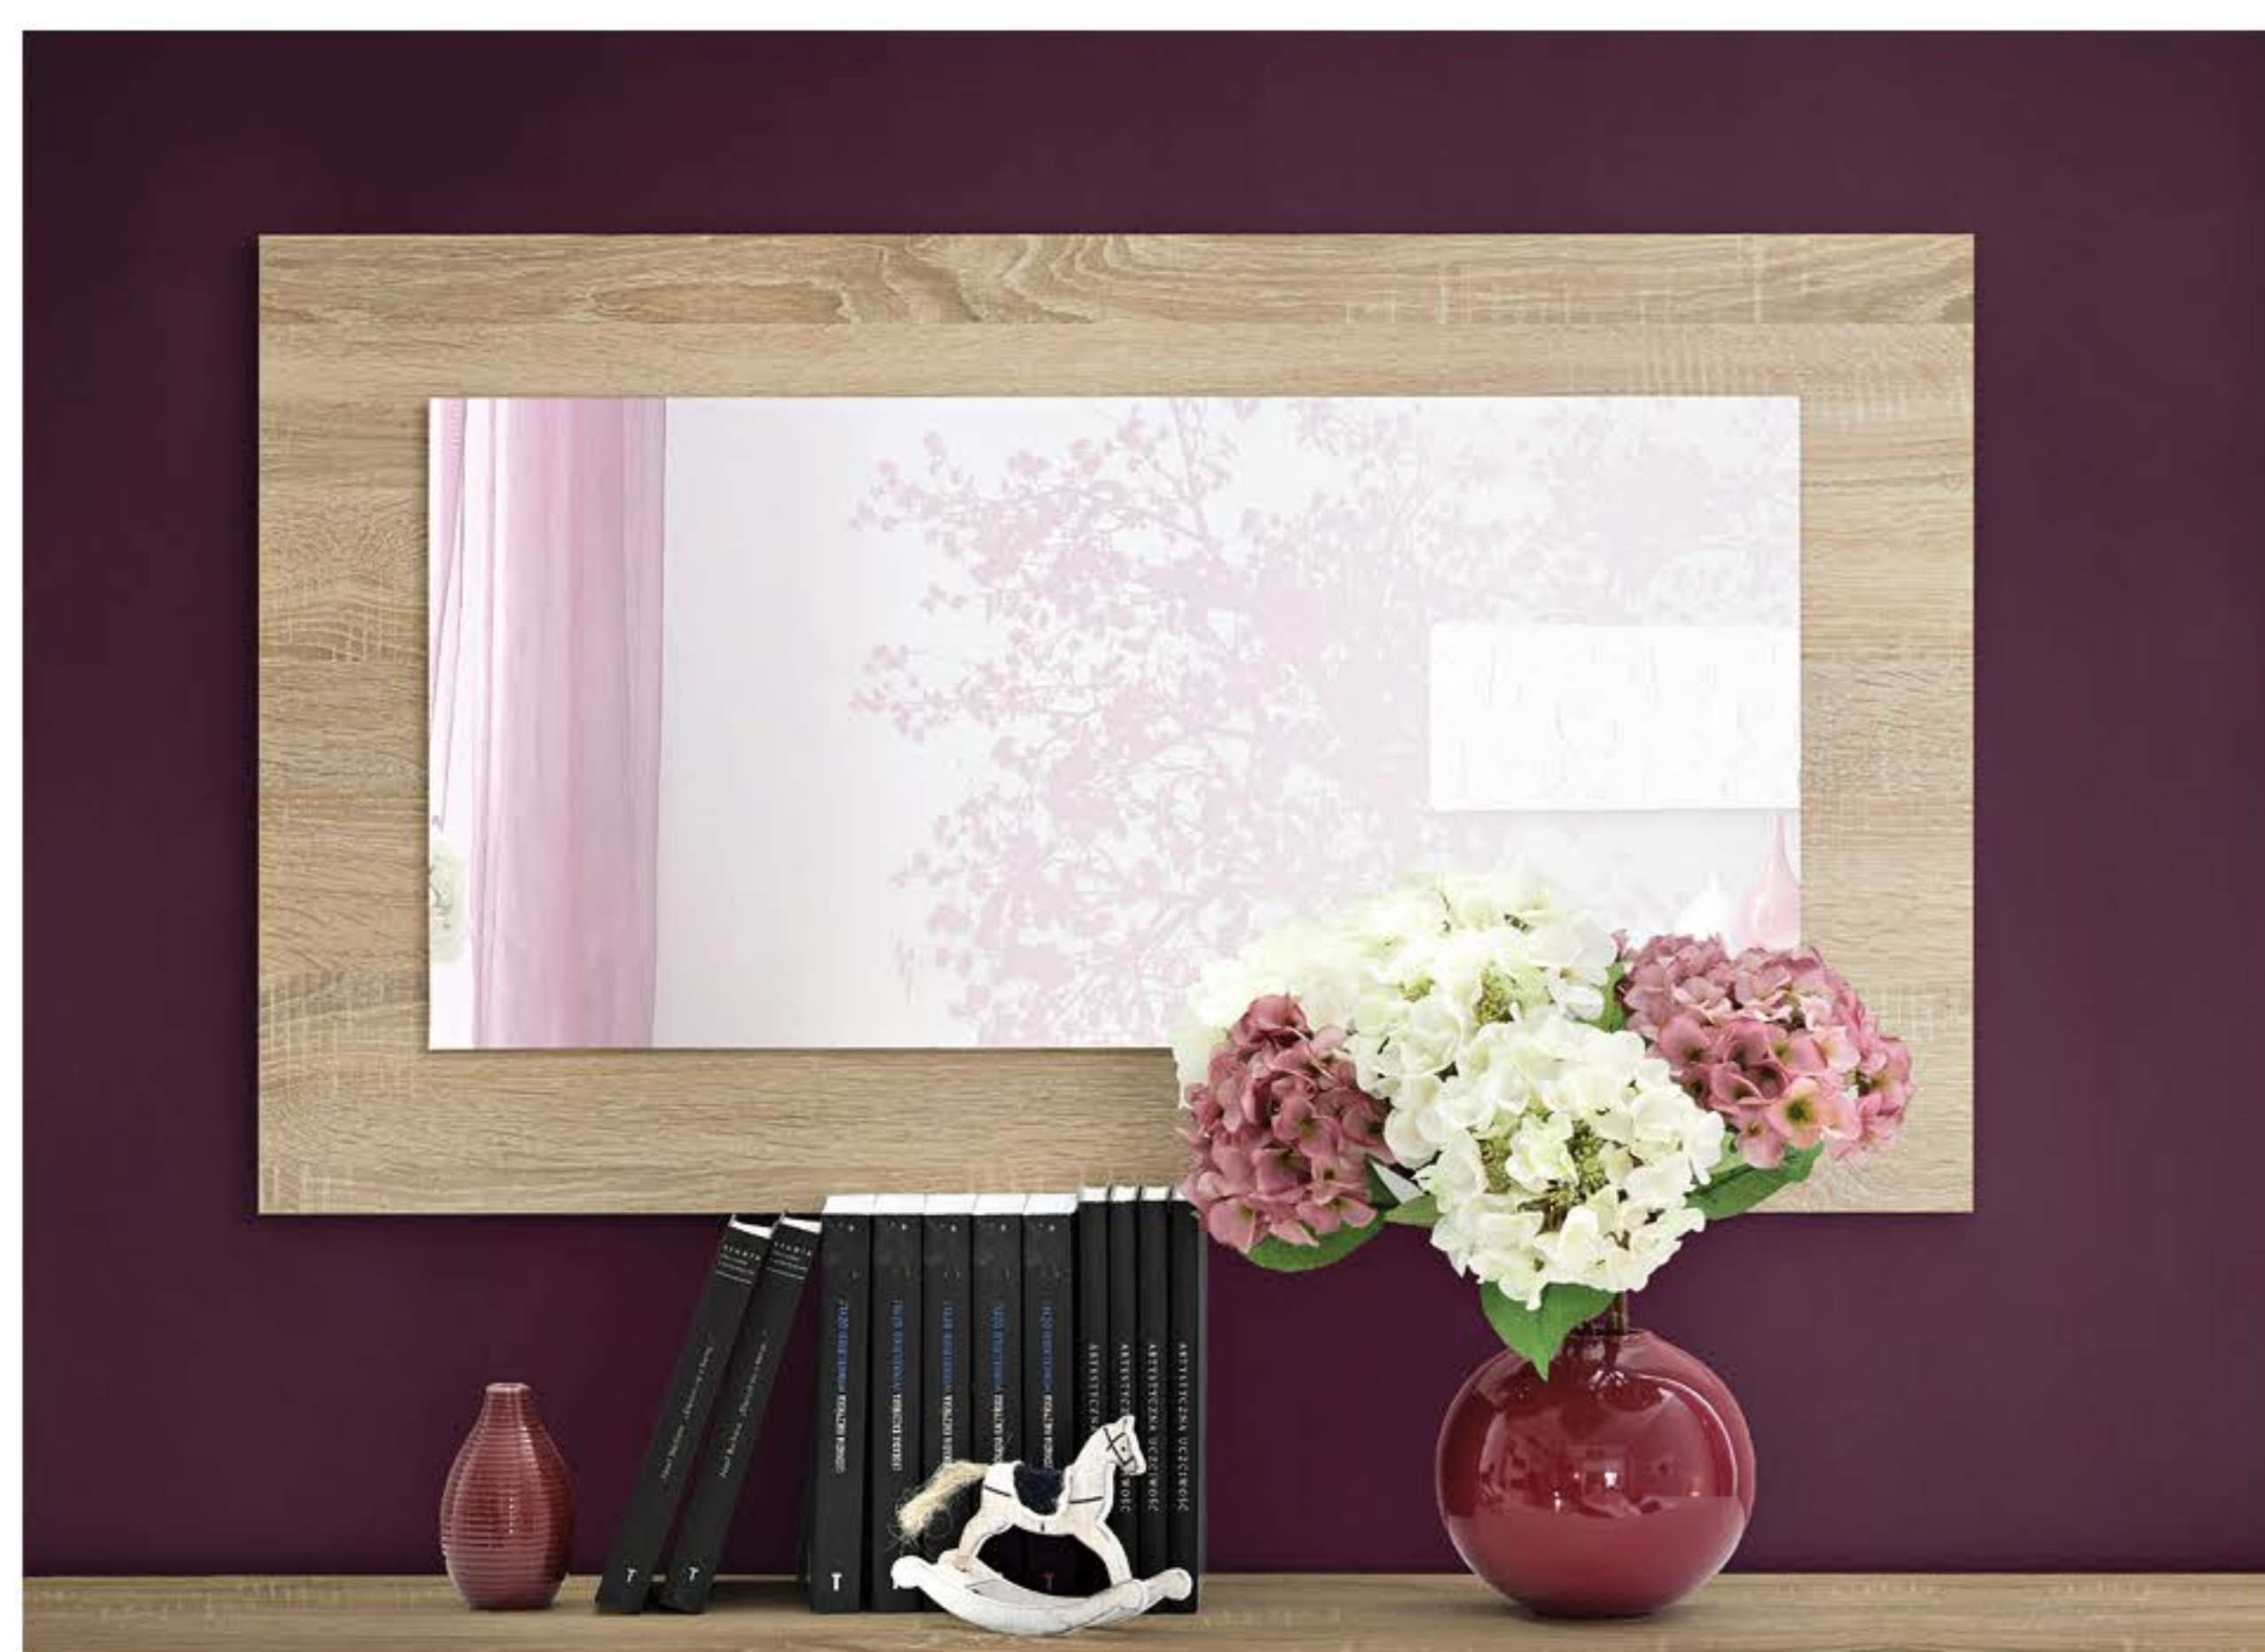

Lustro

↔ 100cm ↑ 60cm ↗ 2cm

EKRAN LUSTRA: BIAŁY MAT, DĄB SONOMA
FRAME: WHITE MAT, SONOMA OAK

↔ 110cm ↑ 45cm ↗ 60cm **Uni**

ŁAWA: BIAŁY, DĄB SONOMA, ŚLIWA, WENGE, WOTAN
COFFEE TABLE: WHITE, SONOMA OAK, WALNUT, VENGE, WOTAN