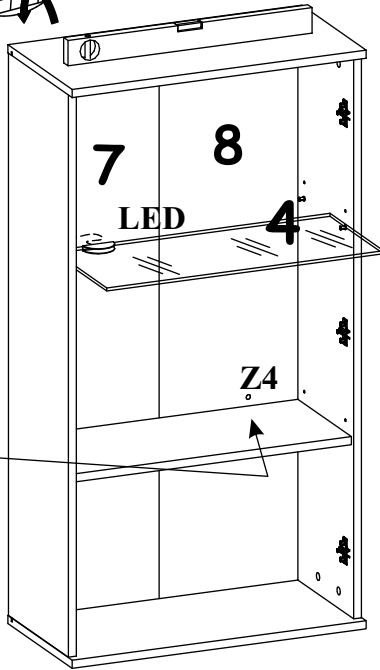

WOW 1 TYP 11

5