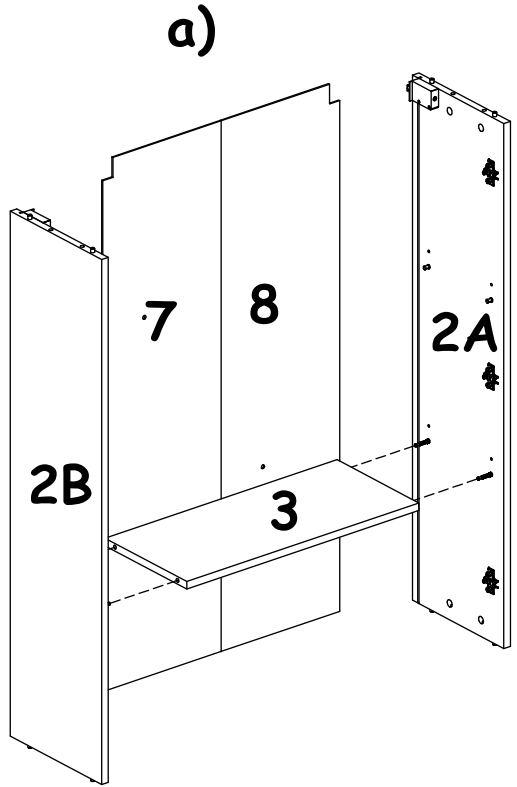

WOW 1 TYP 11

4