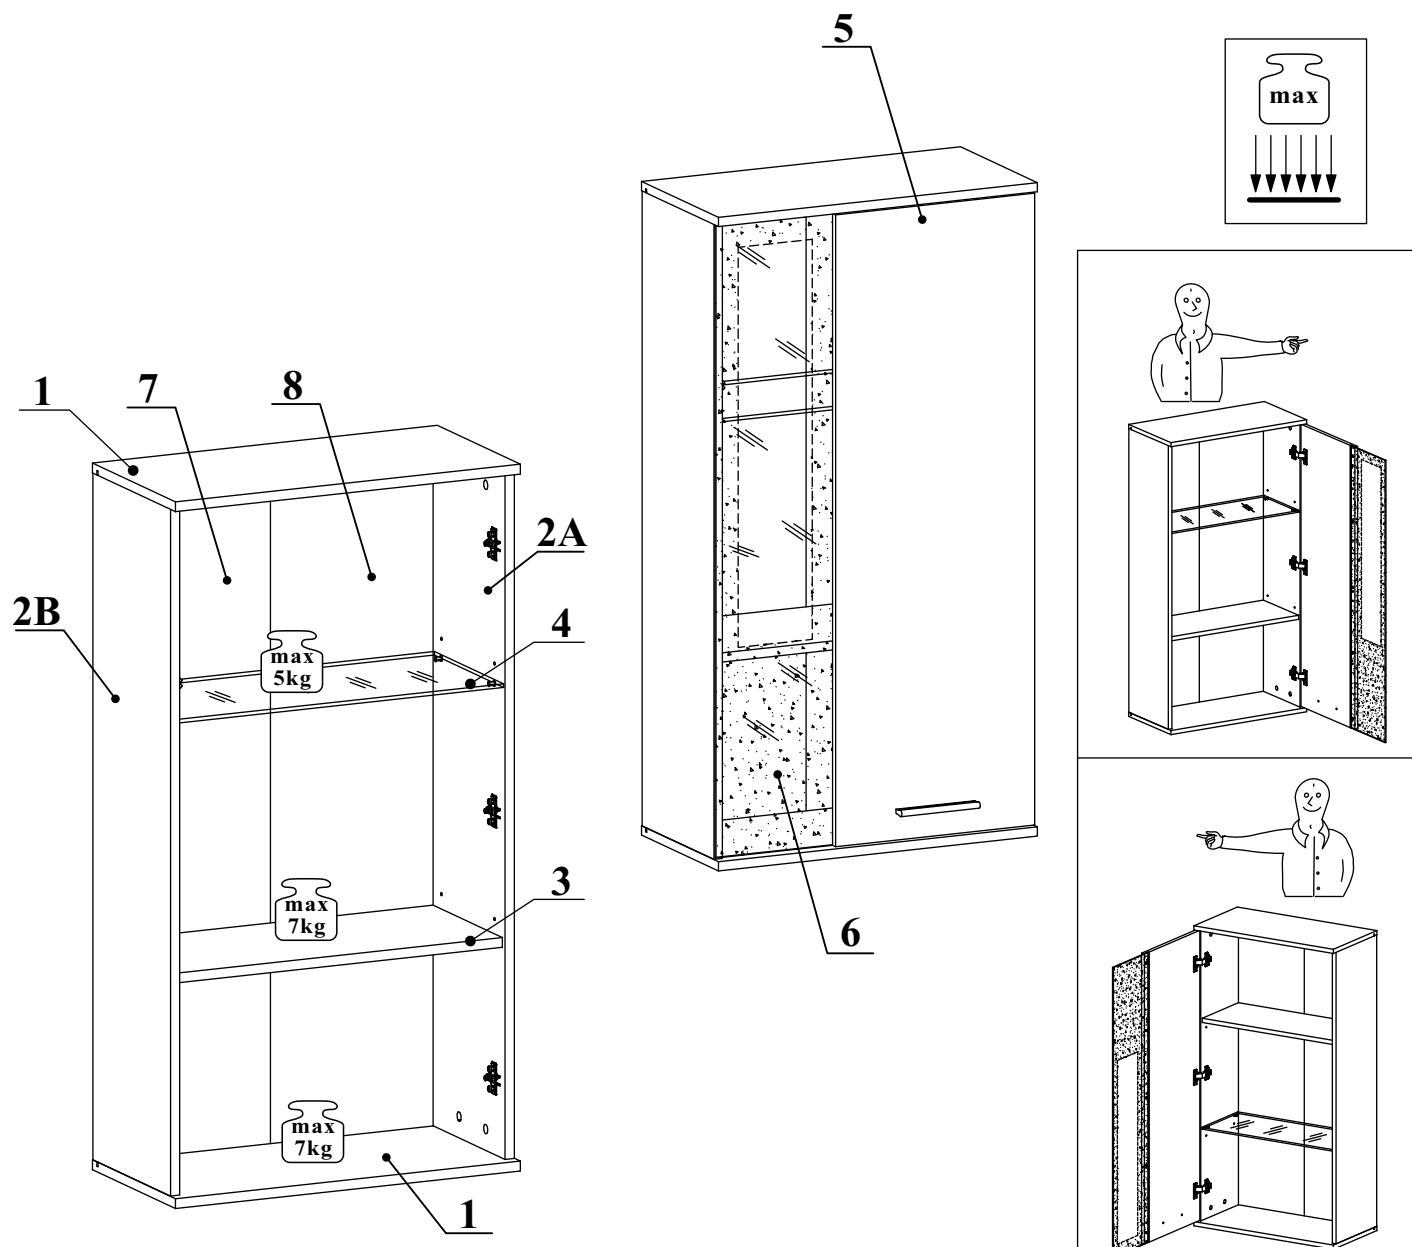

WOW 1 TYP 11

NO	Dim.		Col.-No	Qty
1	602	300	1	2
2A	1108	280	1	1
2B	1108	280	1	1
3	568	250	1	1
4	567	250	1	1
5	1102	376	1	1
6	1102	245	1	1
7	1120	290	1	1
8	1120	290	1	1

WOW 1 TYP 11

A1 x8  ø8x36	B4 x12 	G5 x12 	B5 x12  ø15x12	G20 x4 	S1 x8 
UP13 x10  UPØ3x16	E4 x3  H=2	E21 x3  Ø35 H=0	UP6 x2  UPØ4x30	KL x1  L-96/128mm.	D10 x6  USØ3,5x13
ZXL x1 	ZXP x1 	P2 x5 	Z2 x8  ø5	G2 x1 	KR2 x2 
P3 x2 	Z4 x1  ø8	LED x1  x1	WOW 1 - Col. RTV 		