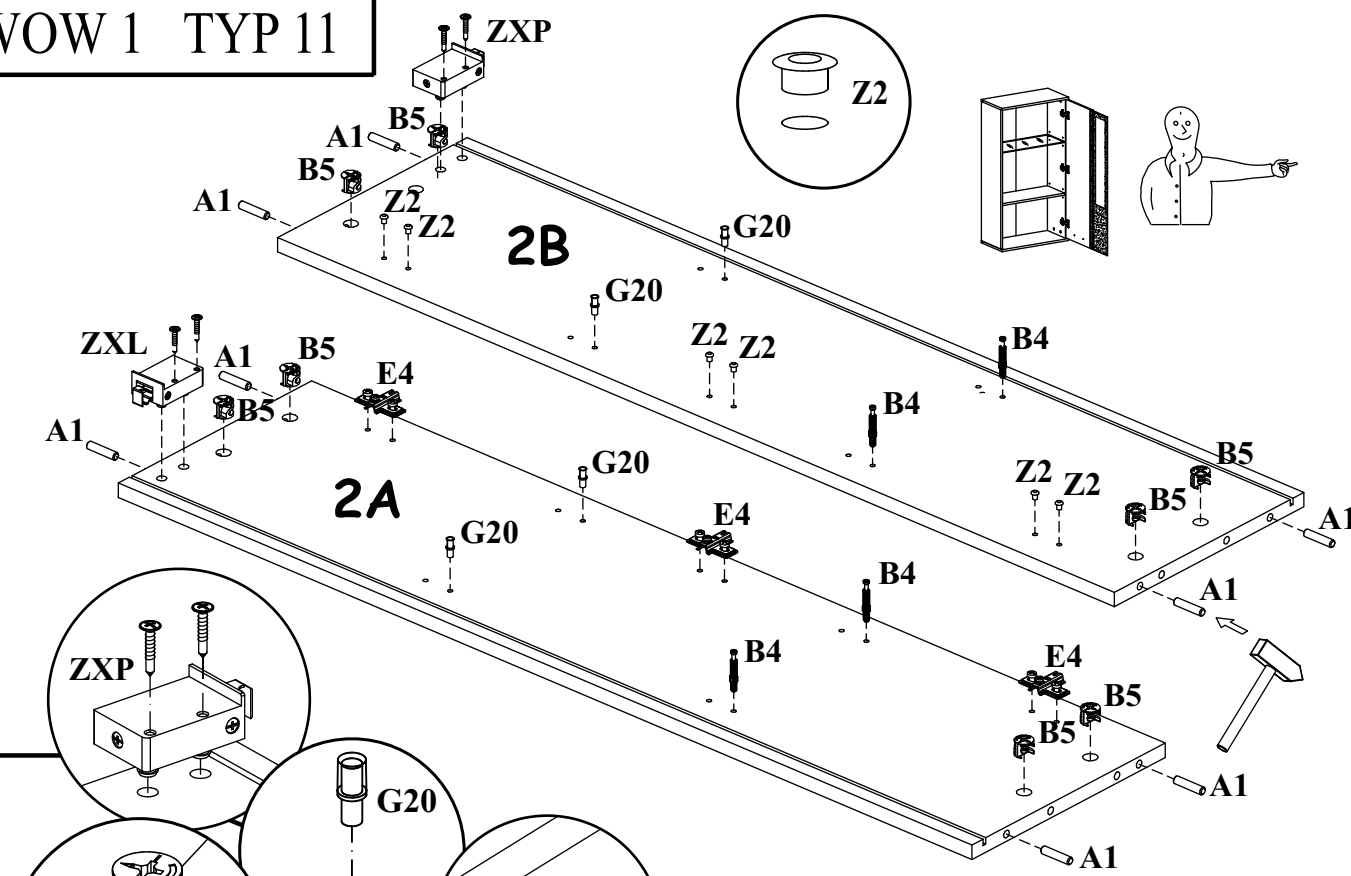

WOW 1 TYP 11

1