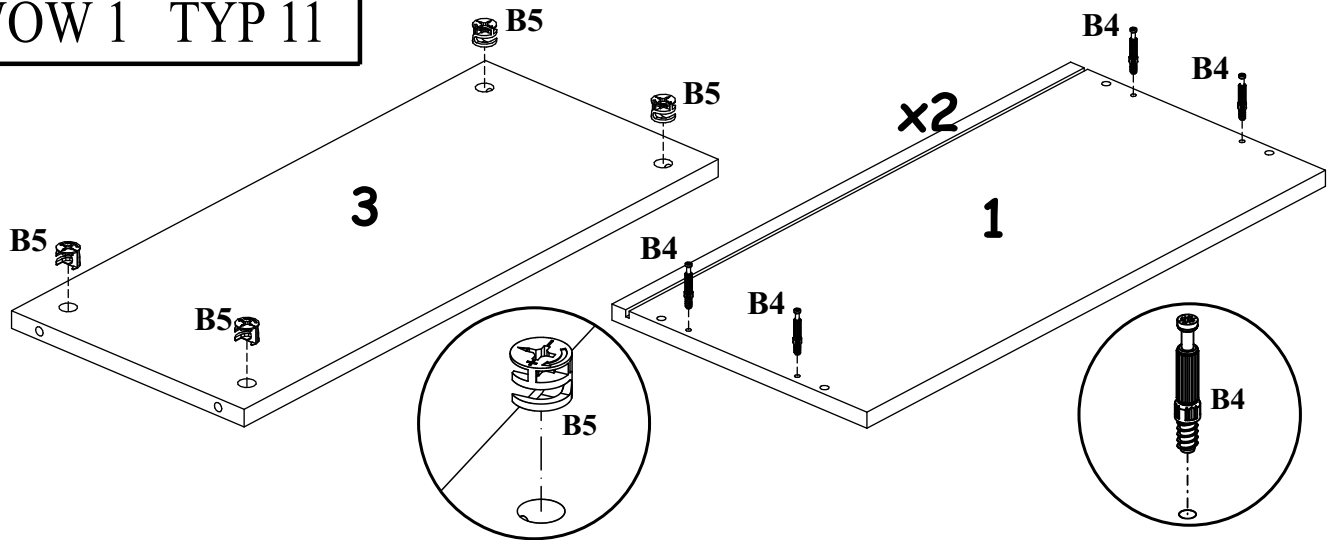

WOW 1 TYP 11

2