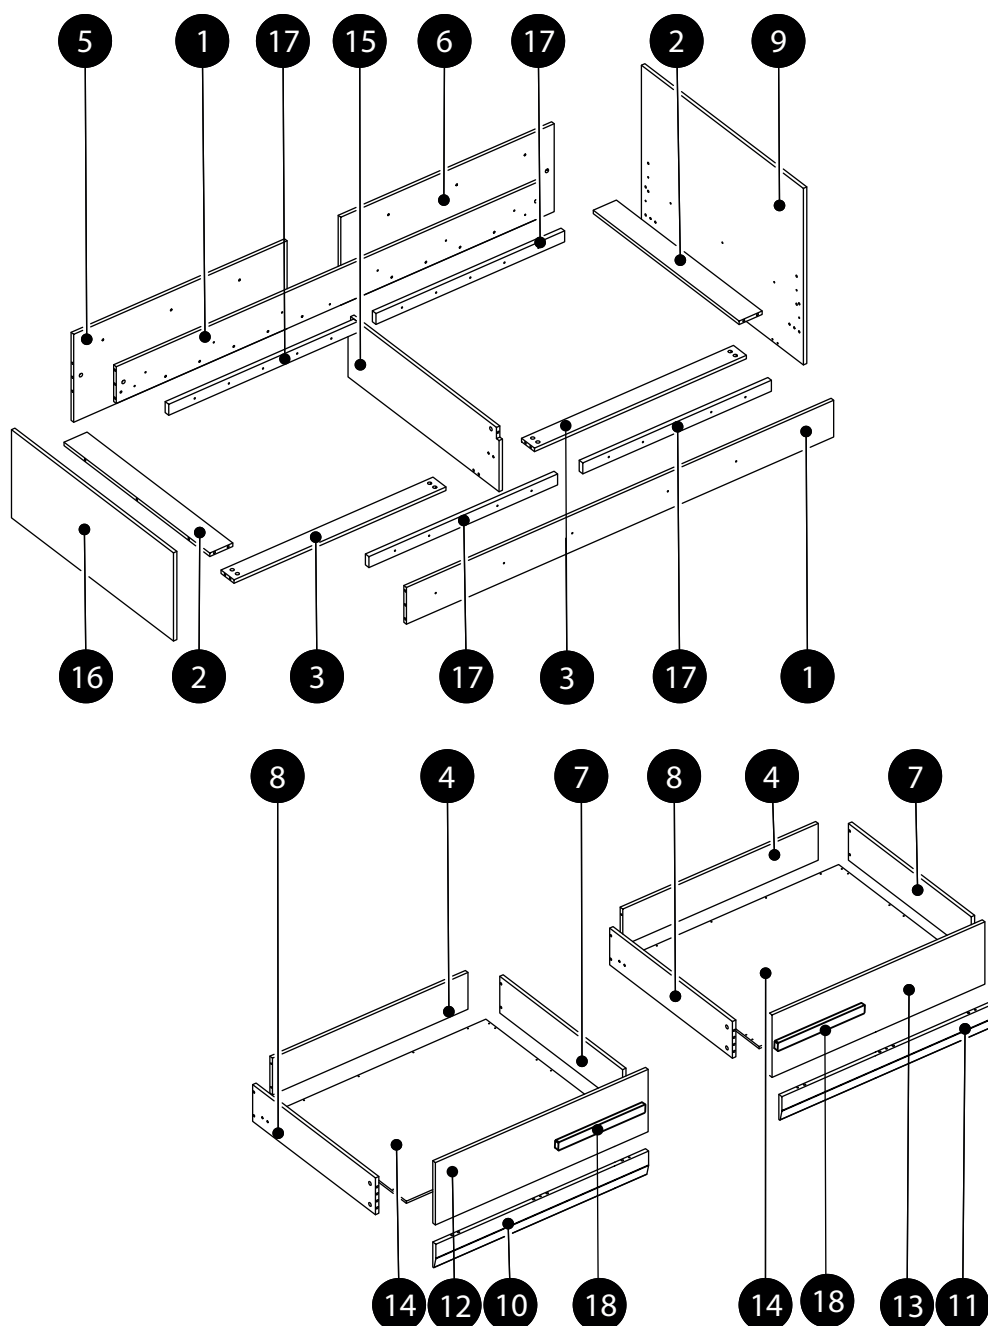

BLANCO 16 01

	CODE				
1	Blanco16_04	2002	168	2	2/3
2	Blanco16_05	900	108	2	2/3
3	Blanco16_06	993	80	2	2/3
4	Blanco16_13	916	168	2	1/3
5	Blanco16_07	1000	402	1	1/3
6	Blanco16_08	1000	402	1	1/3
7	Blanco16_12	758	168	2	2/3
8	Blanco16_11	758	168	2	2/3
9	Blanco16_01	1000	807	1	1/3
10	Blanco1601_16	997	115	1	2/3

	CODE				
11	Blanco1601_17	997	115	1	2/3
12	Blanco1601_09	997	285	1	2/3
13	Blanco1601_10	997	285	1	2/3
14	Blanco1601_14	946	758	2	1/3
15	Blanco 1601_03	932	285	1	2/3
16	Blanco16_02	1000	403	1	1/3
17	Blanco16_15	882	50	4	2/3
18	4MDF-BLAN-02	450	40	2