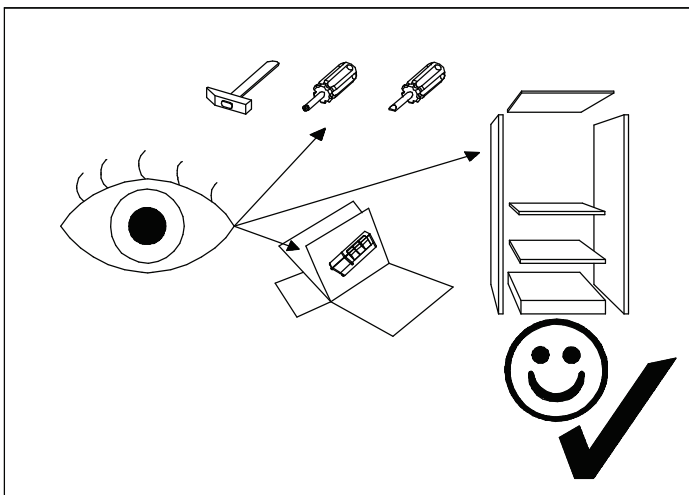

# TEOLO 7

60 min

Element symbol	Measurements				Code	Paket
	1	2	3	4		
1	989	407	22	1	1002	1/1
2	368	375	16	1	1003	1/1
3	368	375	16	1	1004	1/1
4	947	302	16	1	1001	1/1
5	947	358.5	16	1	1005	1/1
6	851	286	16	1	1007	1/1
7	368	65	22	1	3001	1/1
8	368	65	22	1	3002	1/1