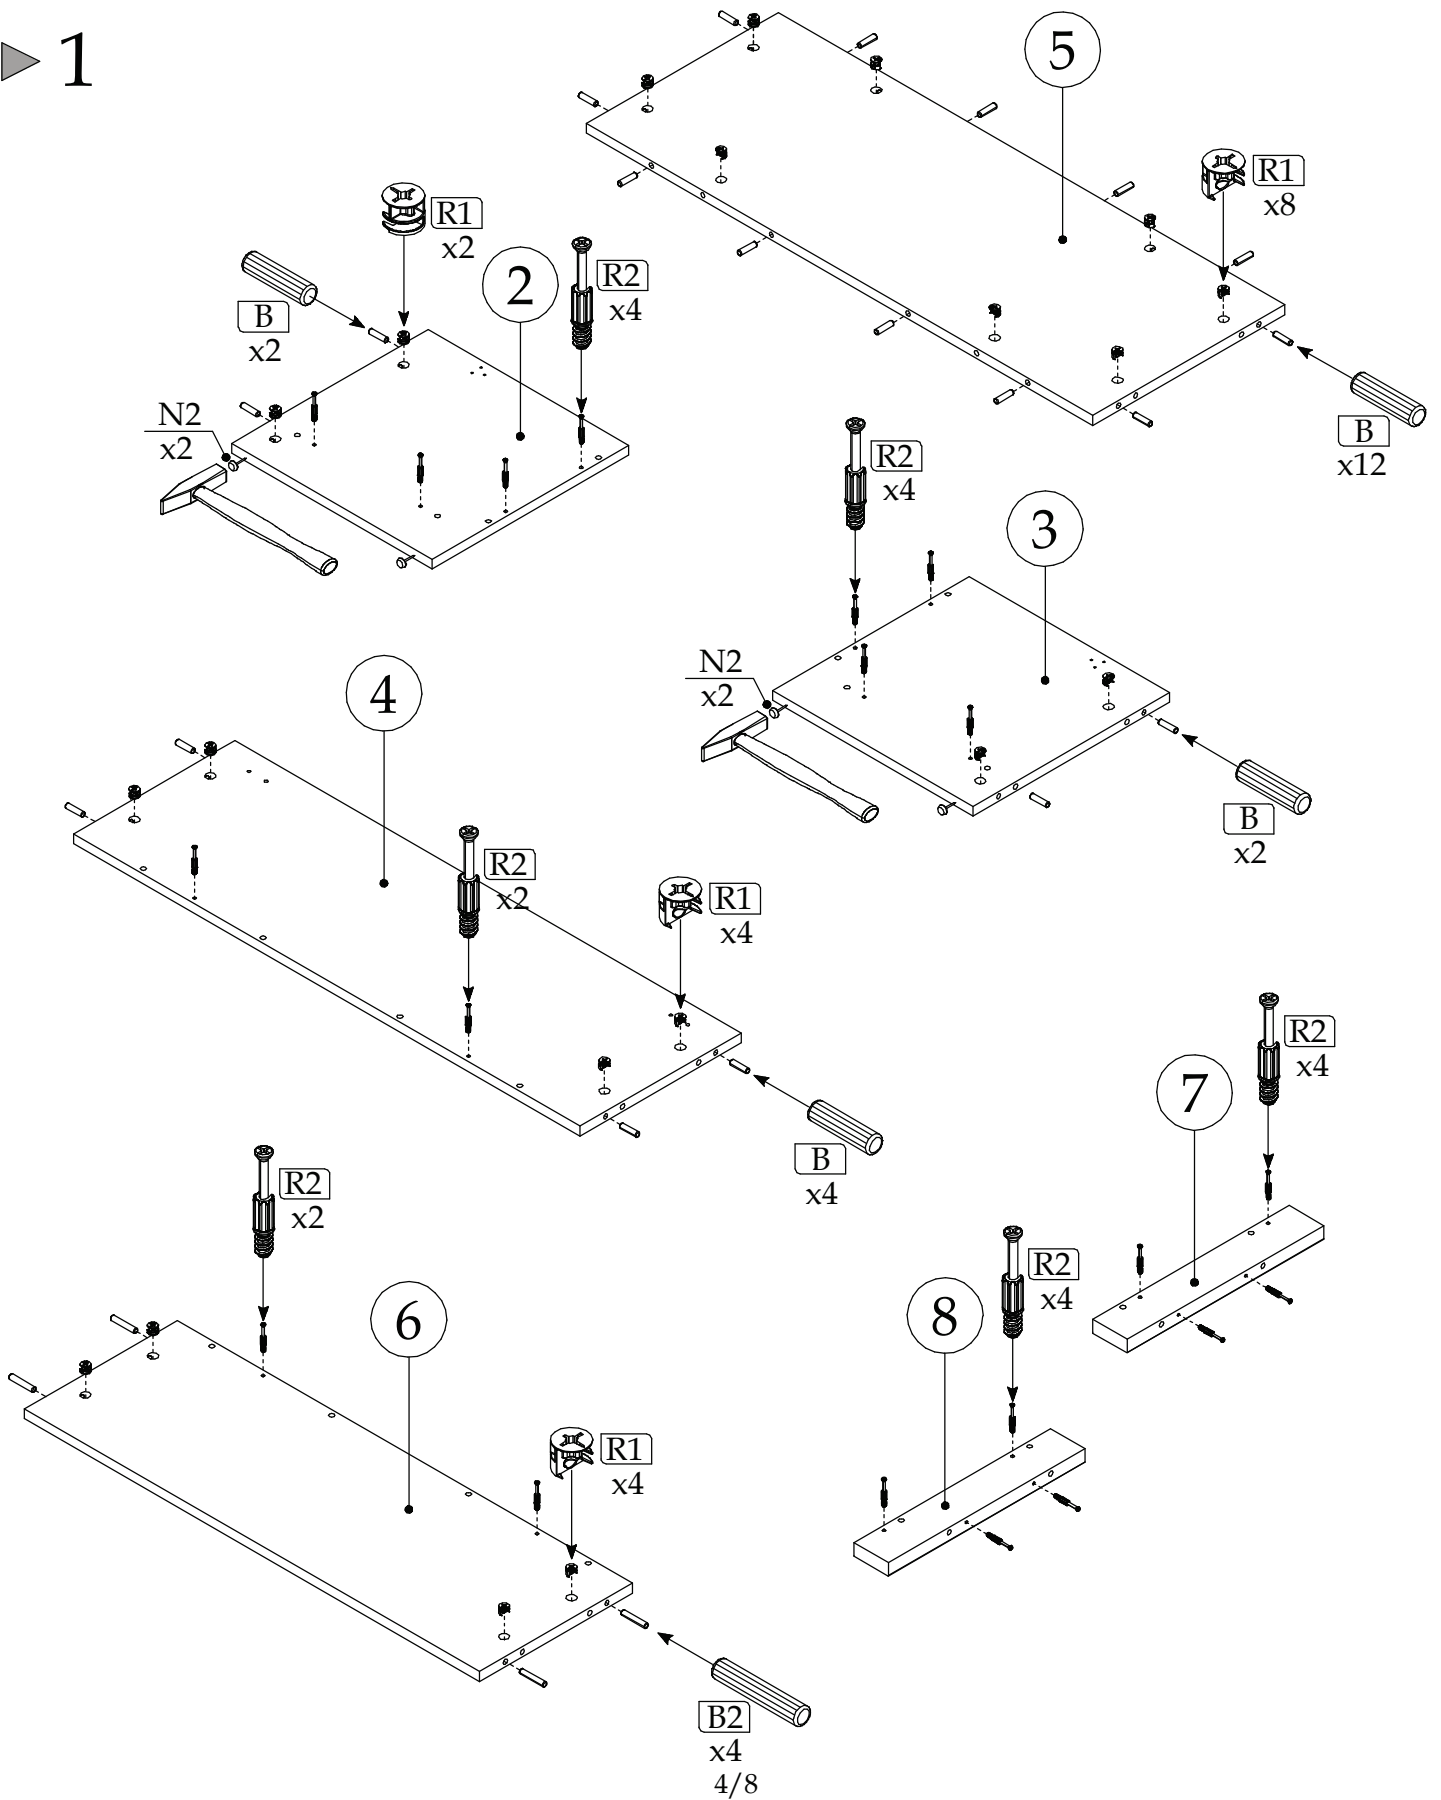

# TEOLO 7

60 min

Element symbol	Measurements				Code	Paket
	1	2	3	4		
1	989	407	22	1	1002	1/1
2	368	375	16	1	1003	1/1
3	368	375	16	1	1004	1/1
4	947	302	16	1	1001	1/1
5	947	358.5	16	1	1005	1/1
6	851	286	16	1	1007	1/1
7	368	65	22	1	3001	1/1
8	368	65	22	1	3002	1/1

▶ 1

▶ 2

▶ 3

▶ 4

▶ 5

▶ 6

▶ 7

▶ 8