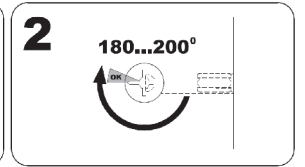

# TEOLO 7

60 min

Element symbol	Measurements				Code	Paket
	1	2	3	4		
1	989	407	22	1	1002	1/1
2	368	375	16	1	1003	1/1
3	368	375	16	1	1004	1/1
4	947	302	16	1	1001	1/1
5	947	358.5	16	1	1005	1/1
6	851	286	16	1	1007	1/1
7	368	65	22	1	3001	1/1
8	368	65	22	1	3002	1/1

▶ 1

▶ 2

▶ 3

▶ 4

▶ 5

▶ 6

▶ 7

▶ 8