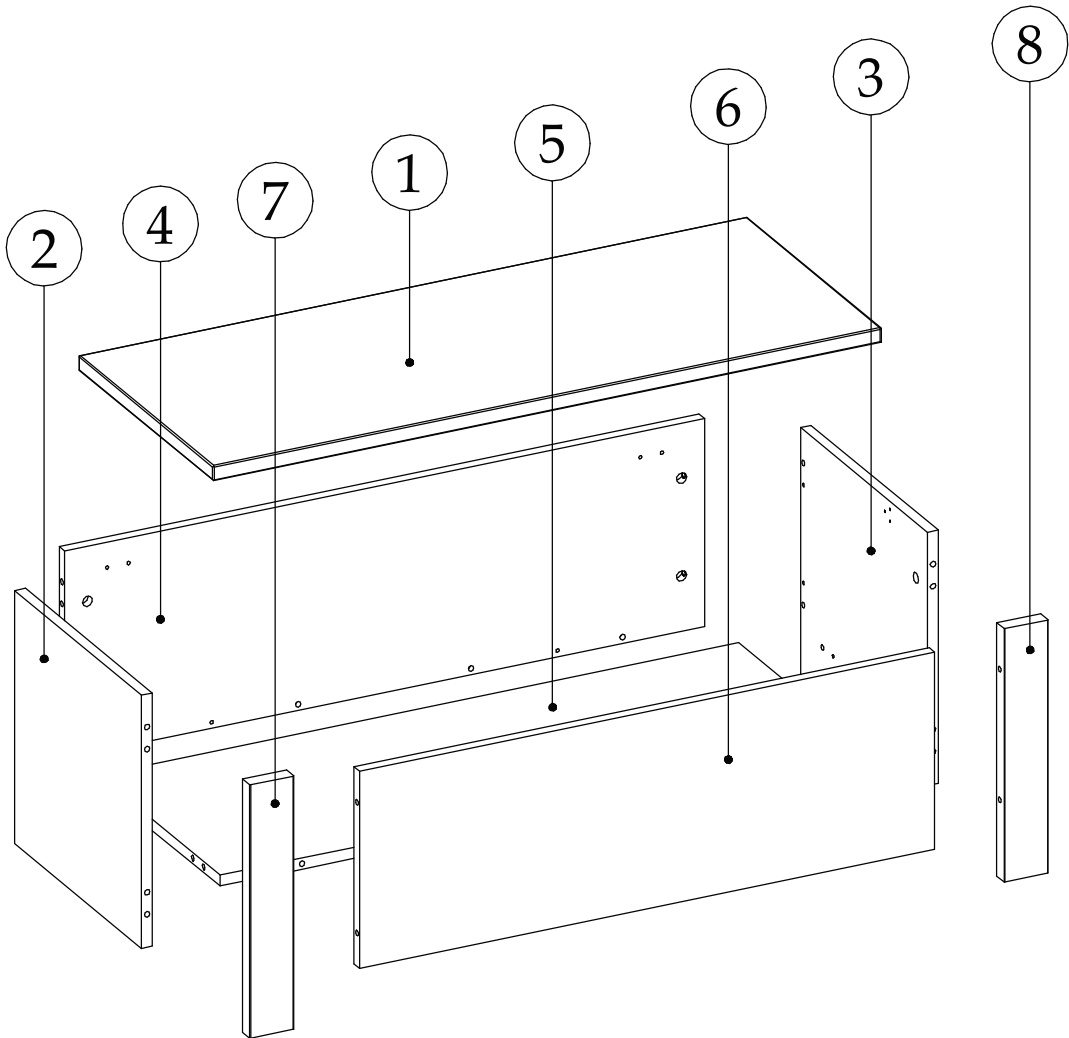

# TEOLO 7

60 min

Element symbol	Measurements				Code	Paket
	1	2	3	4		
1	989	407	22	1	1002	1/1
2	368	375	16	1	1003	1/1
3	368	375	16	1	1004	1/1
4	947	302	16	1	1001	1/1
5	947	358.5	16	1	1005	1/1
6	851	286	16	1	1007	1/1
7	368	65	22	1	3001	1/1
8	368	65	22	1	3002	1/1

▶ 1

▶ 2

▶ 3

▶ 4

▶ 5

▶ 6

▶ 7

▶ 8