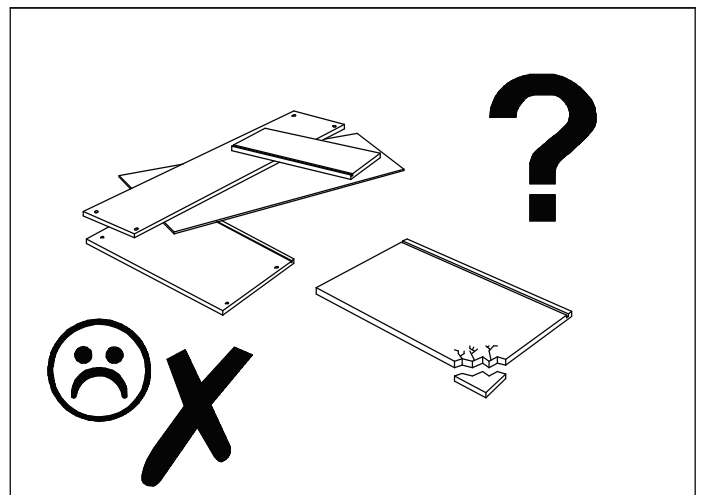

# TEOLO 7

60 min

Element symbol	Measurements				Code	Paket
	1	2	3	4		
1	989	407	22	1	1002	1/1
2	368	375	16	1	1003	1/1
3	368	375	16	1	1004	1/1
4	947	302	16	1	1001	1/1
5	947	358.5	16	1	1005	1/1
6	851	286	16	1	1007	1/1
7	368	65	22	1	3001	1/1
8	368	65	22	1	3002	1/1