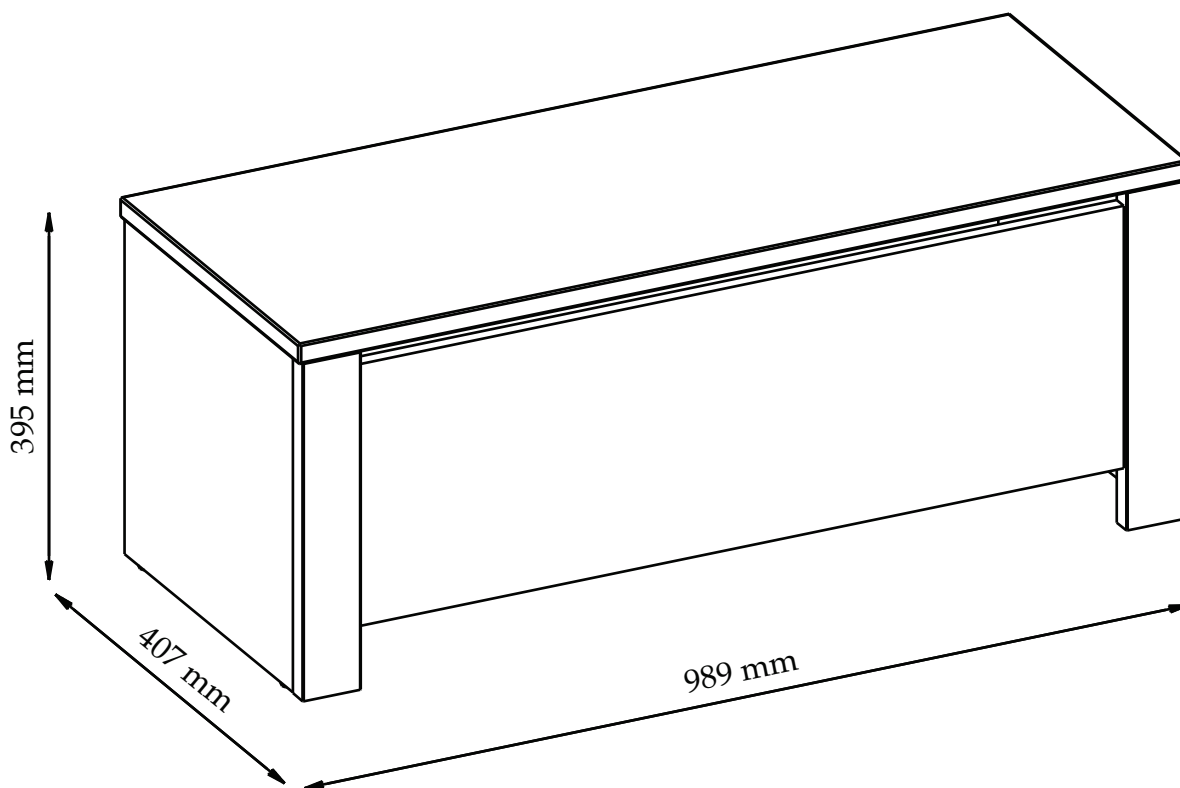

# TEOLO 7

60 min

Element symbol	Measurements				Code	Paket
	1	2	3	4		
1	989	407	22	1	1002	1/1
2	368	375	16	1	1003	1/1
3	368	375	16	1	1004	1/1
4	947	302	16	1	1001	1/1
5	947	358.5	16	1	1005	1/1
6	851	286	16	1	1007	1/1
7	368	65	22	1	3001	1/1
8	368	65	22	1	3002	1/1