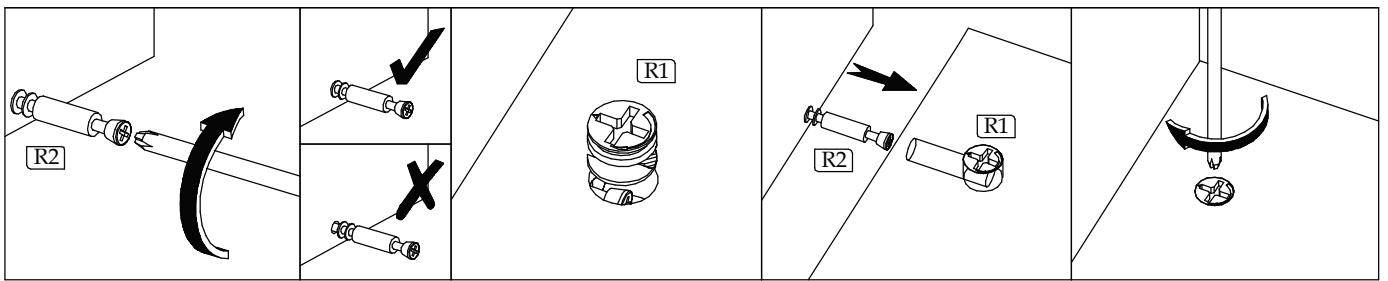

# TEOLO 7

60 min

Element symbol	Measurements				Code	Paket
	1	2	3	4		
1	989	407	22	1	1002	1/1
2	368	375	16	1	1003	1/1
3	368	375	16	1	1004	1/1
4	947	302	16	1	1001	1/1
5	947	358.5	16	1	1005	1/1
6	851	286	16	1	1007	1/1
7	368	65	22	1	3001	1/1
8	368	65	22	1	3002	1/1