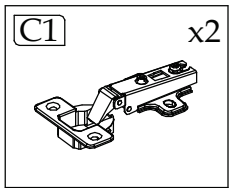

# TEOLO 7

60 min

Element symbol	Measurements				Code	Paket
	1	2	3	4		
1	989	407	22	1	1002	1/1
2	368	375	16	1	1003	1/1
3	368	375	16	1	1004	1/1
4	947	302	16	1	1001	1/1
5	947	358.5	16	1	1005	1/1
6	851	286	16	1	1007	1/1
7	368	65	22	1	3001	1/1
8	368	65	22	1	3002	1/1