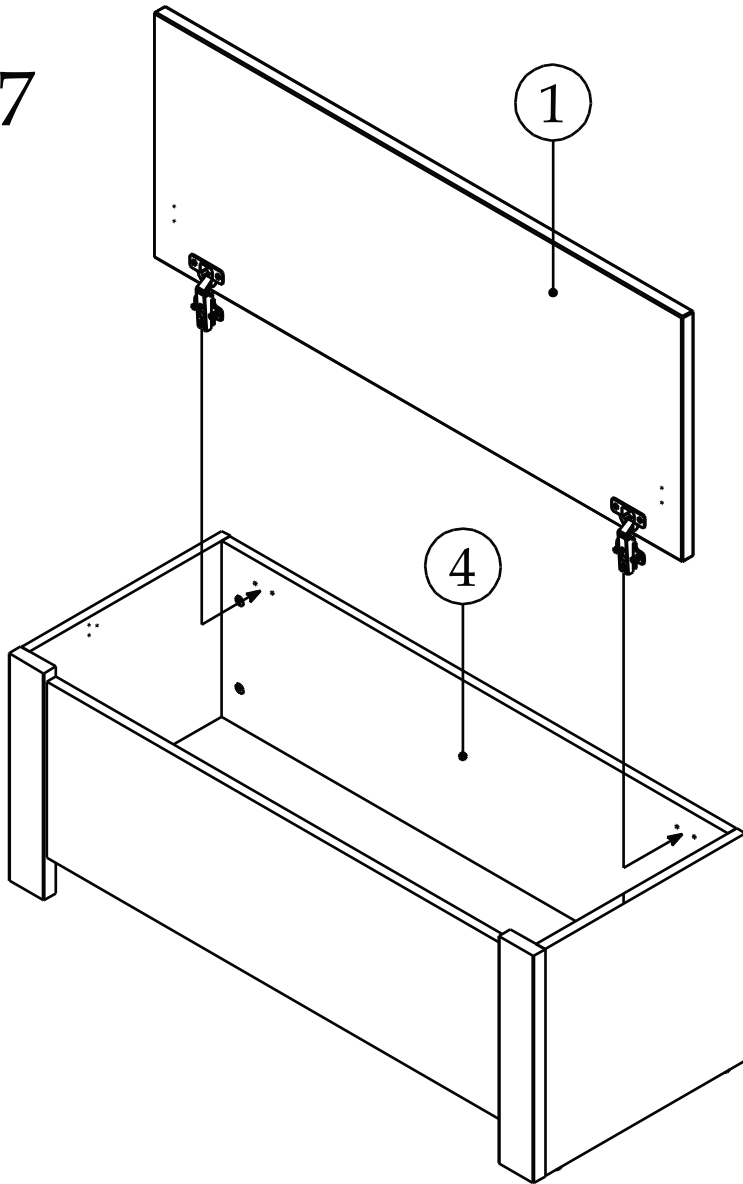

# TEOLO 7

60 min

Element symbol	Measurements				Code	Paket
	1	2	3	4		
1	989	407	22	1	1002	1/1
2	368	375	16	1	1003	1/1
3	368	375	16	1	1004	1/1
4	947	302	16	1	1001	1/1
5	947	358.5	16	1	1005	1/1
6	851	286	16	1	1007	1/1
7	368	65	22	1	3001	1/1
8	368	65	22	1	3002	1/1

▶ 1

▶ 2

▶ 3

▶ 4

▶ 5

▶ 6

▶ 7

▶ 8