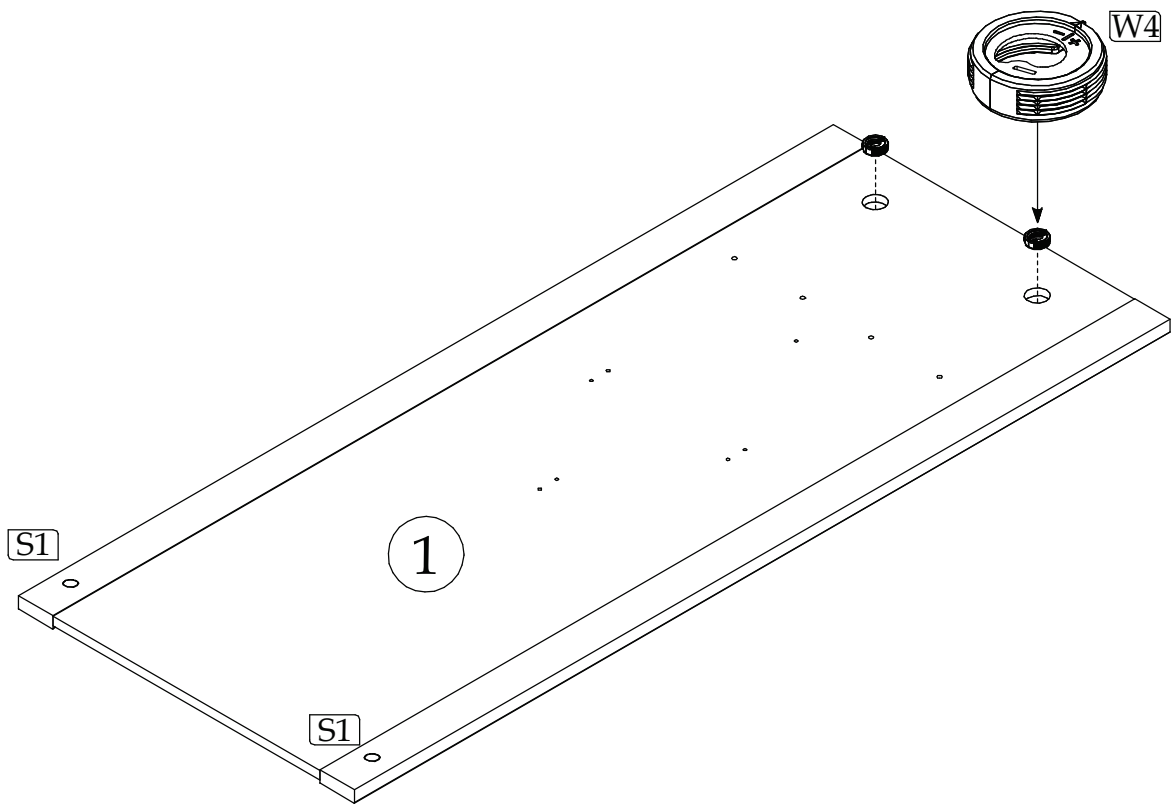

TEOLO 5

30 min

Element symbol	Measurements				Code	Paket
	1	2	3	4		
1	1525	629	22	1	1003	1/1
2	497	230	22	1	1001	1/1
3	637	30	19	1	3001	1/1

► 1

▶ 4