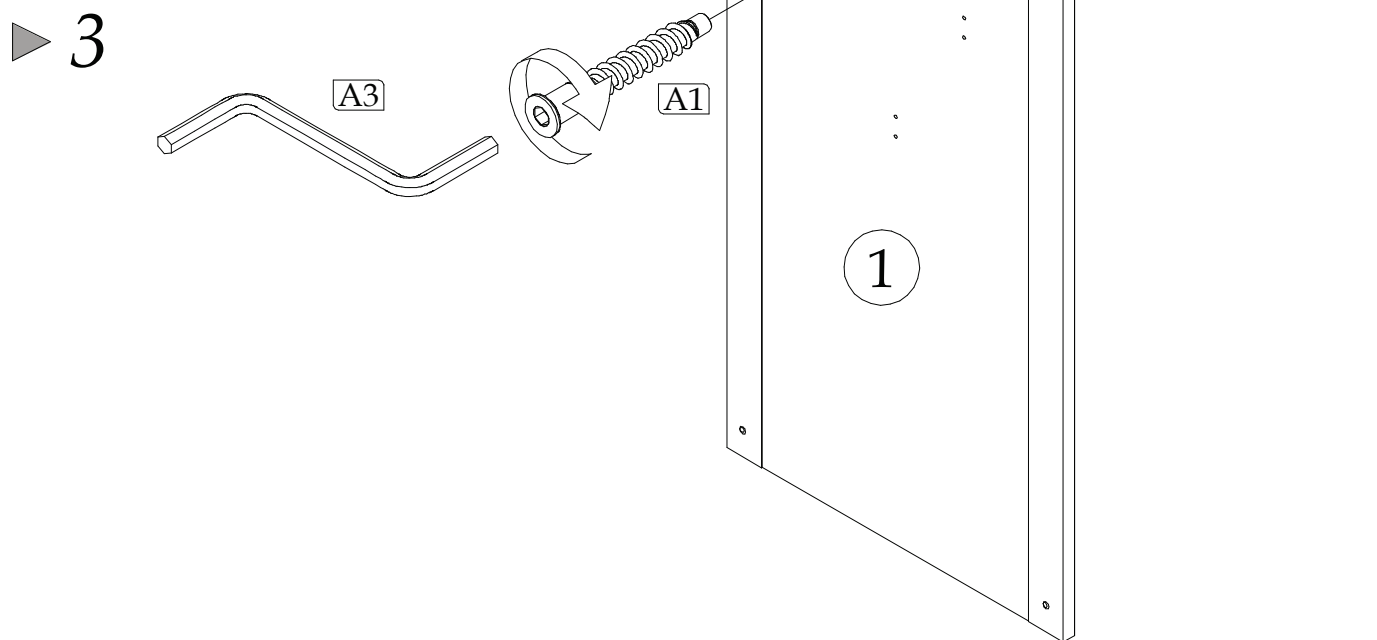

TEOLO 5

30 min

Element symbol	Measurements				Code	Paket
	1	2	3	4		
1	1525	629	22	1	1003	1/1
2	497	230	22	1	1001	1/1
3	637	30	19	1	3001	1/1

► 1

▶ 4