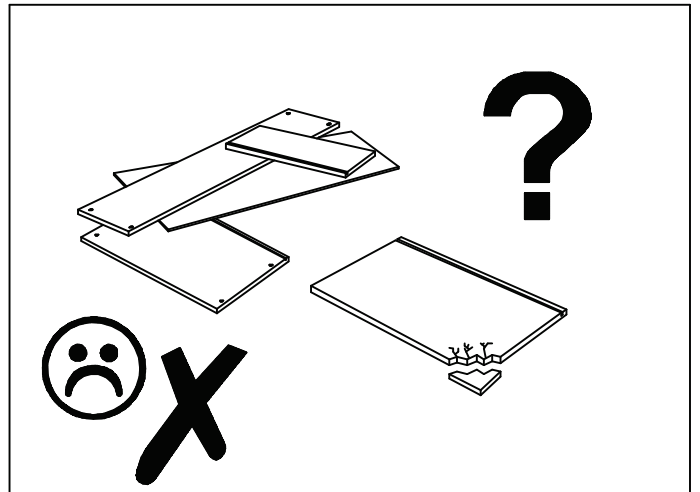

TEOLO 5

30 min

Element symbol	Measurements				Code	Paket
	1	2	3	4		
1	1525	629	22	1	1003	1/1
2	497	230	22	1	1001	1/1
3	637	30	19	1	3001	1/1

► 1

▶ 4