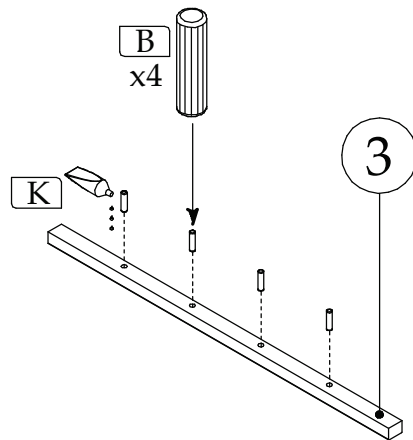

TEOLO 5

30 min

Element symbol	Measurements				Code	Paket
	1	2	3	4		
1	1525	629	22	1	1003	1/1
2	497	230	22	1	1001	1/1
3	637	30	19	1	3001	1/1

► 1

▶ 4