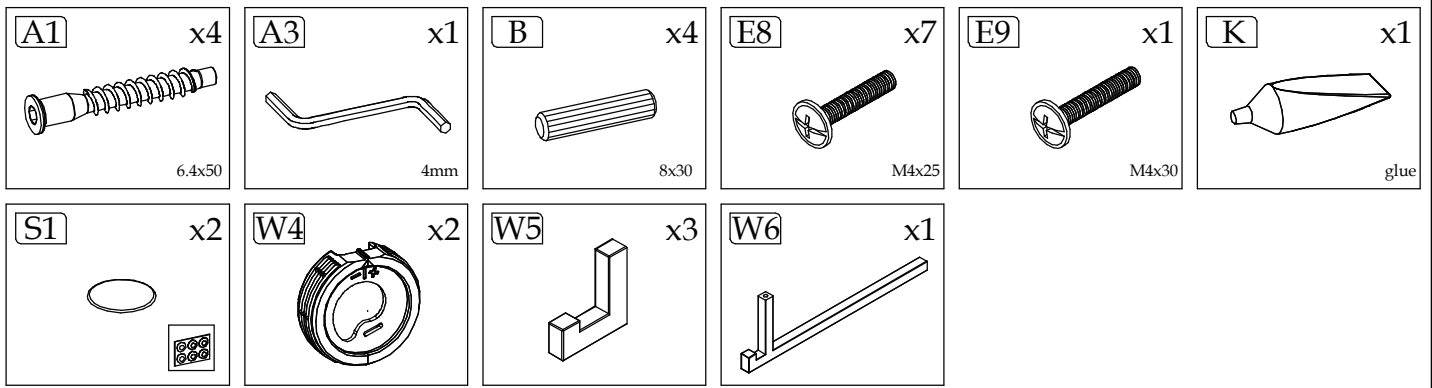

TEOLO 5

30 min

Element symbol	Measurements				Code	Paket
	1	2	3	4		
1	1525	629	22	1	1003	1/1
2	497	230	22	1	1001	1/1
3	637	30	19	1	3001	1/1

► 1

▶ 4