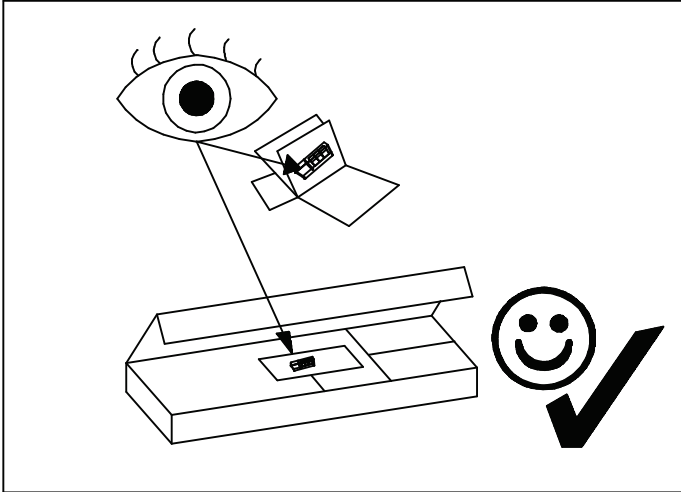

TEOLO 5

30 min

Element symbol	Measurements				Code	Paket
	1	2	3	4		
1	1525	629	22	1	1003	1/1
2	497	230	22	1	1001	1/1
3	637	30	19	1	3001	1/1

► 1

▶ 4