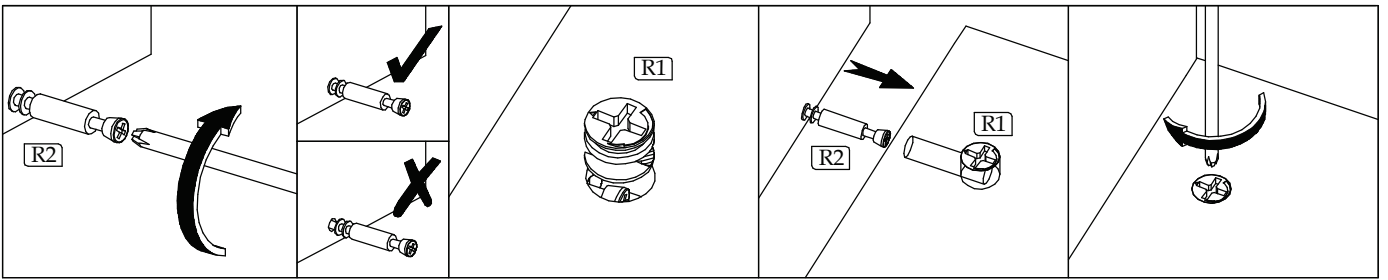

TEOLO 5

30 min

Element symbol	Measurements				Code	Paket
	1	2	3	4		
1	1525	629	22	1	1003	1/1
2	497	230	22	1	1001	1/1
3	637	30	19	1	3001	1/1

► 1

▶ 4