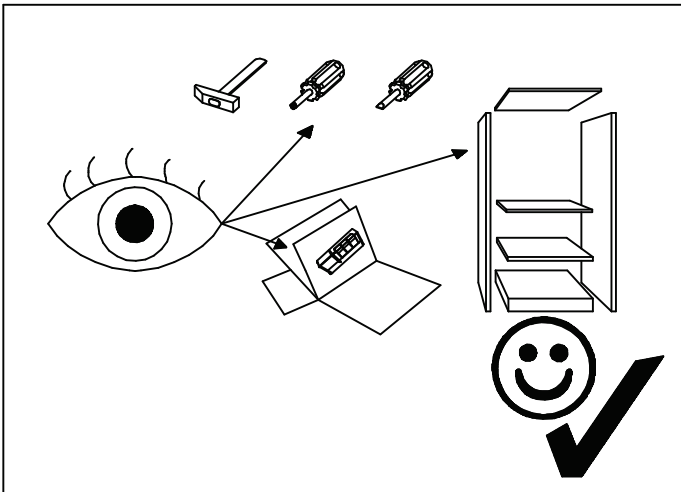

TEOLO 5

30 min

Element symbol	Measurements				Code	Paket
	1	2	3	4		
1	1525	629	22	1	1003	1/1
2	497	230	22	1	1001	1/1
3	637	30	19	1	3001	1/1

► 1

▶ 4