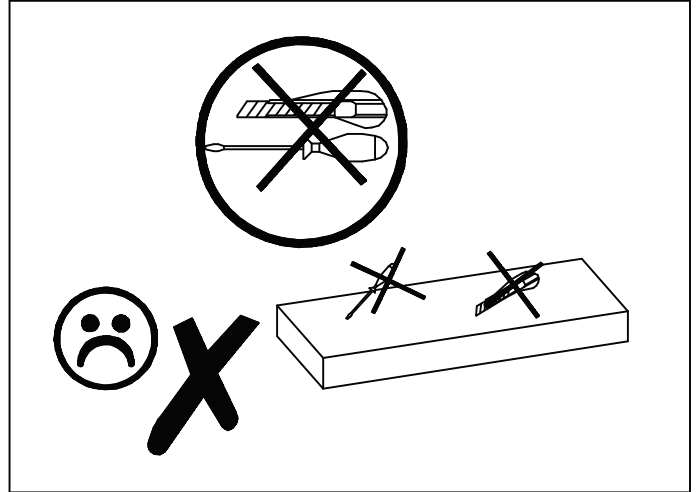

TEOLO 5

30 min

Element symbol	Measurements				Code	Paket
	1	2	3	4		
1	1525	629	22	1	1003	1/1
2	497	230	22	1	1001	1/1
3	637	30	19	1	3001	1/1

► 1

▶ 4