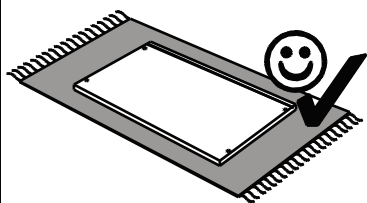

TEOLO 5

30 min

Element symbol	Measurements				Code	Paket
	1	2	3	4		
1	1525	629	22	1	1003	1/1
2	497	230	22	1	1001	1/1
3	637	30	19	1	3001	1/1

► 1

▶ 4