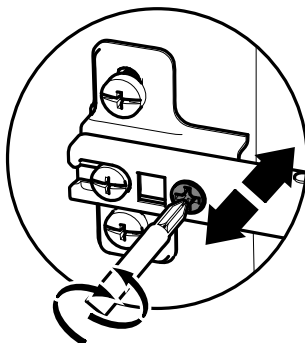

28

33

www.Demeyere.fr

34

Les meubles contenant des panneaux à base de bois (panneaux de particules, panneaux de fibres, contreplaqué...) peuvent émettre des substances polluantes dans l'air intérieur.

Il est ainsi recommandé, après l'installation du meuble dans son logement, d'aérer fréquemment la pièce concernée pendant au moins quatre semaines" afin de réduire son exposition aux polluants émis par le meuble.