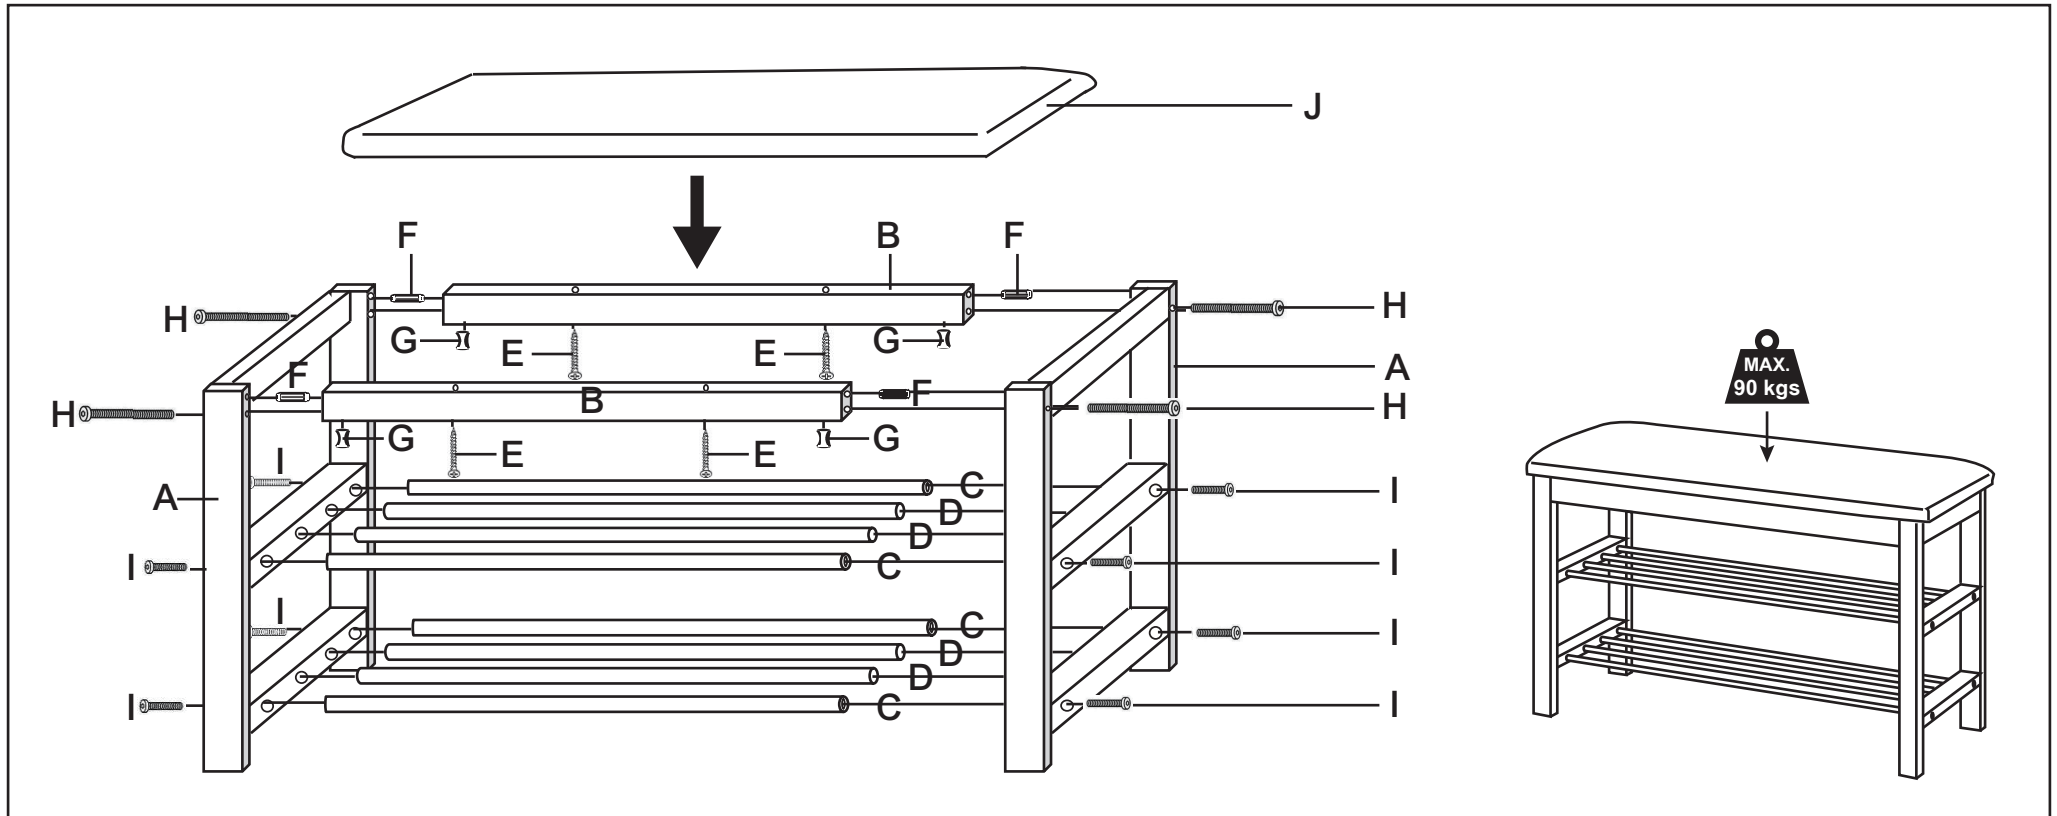

NORMY

Assembly Instructions / Navodila za montažo / Montageanleitungen

10-20Min

x2

<p>A</p> <p>X 2</p>	<p>B</p> <p>X 2</p>	<p>C</p> <p>X 4</p>	<p>D</p> <p>X 4</p>	<p>E</p> <p>4mmx38mm</p> <p>X 4</p>	<p>F</p> <p>X 4</p>
<p>G</p> <p>X 4</p>	<p>H</p> <p>1/4"x56mm</p> <p>X 4</p>	<p>I</p> <p>1/4"x28mm</p> <p>X 8</p>	<p>J</p> <p>X 1</p>	<p>K</p> <p>X 1</p>	