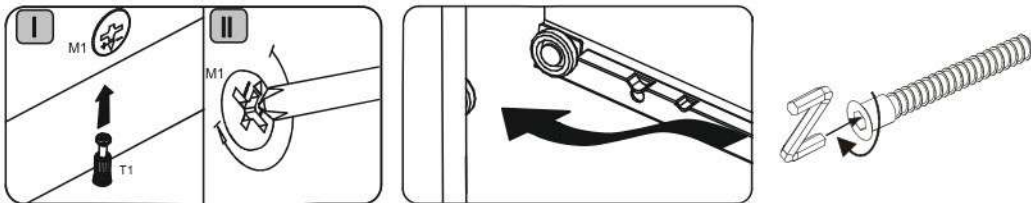

4x 30x15 Z5	12x 6,3x13 J1	1x GLUE K5																	
8x G1	10x Z1	6x 4x16 A2	8x 5x8 A4	8x 6x8 L2	46x B3	44x 8x30 K1	6x P1	2x D2											
4x L1	20x F15mm T1	20x F15mm M1	4x small T2	4x small M2	2x 450mm P2	1x Z1	4x 4x24mm A9	6x P2											
24x 6,4x50 K3	58x 2x20 G3	2x U1	8x 5x13 A5	26x 3x16 A1	100x 4x25mm G2	20x Z5	12x F5*16 B1	3x R2