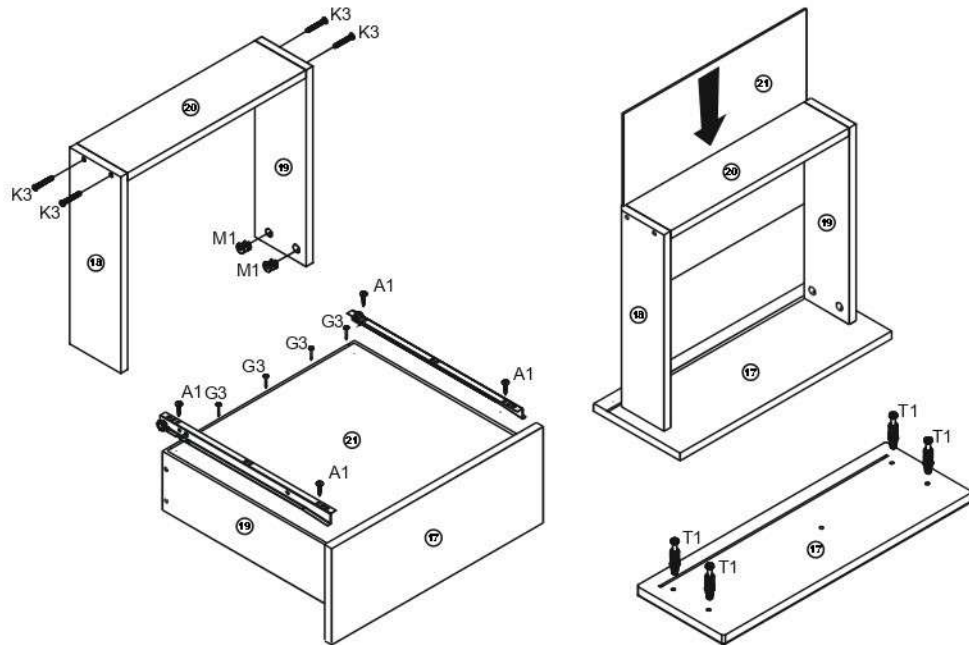

DAVOR 238

→ ↑ ↗
2161x2340x608

- (PL)** Instrukcja montażu
- (D)** Montageanleitung
- (GB)** Assembly instructions
- (ES)** Instrucciones de instalación
- (FR)** Instructions de montage
- (CZ)** Montážní návod
- (HU)** Összeszerelési útmutató
- (SK)** Montážny návod
- (RU)** Инструкции по монтажу
- (IT)** Istruzioni di montaggio
- (RO)** Instrucțiuni de asamblare
- (TR)** Montaj talimatı
- (NL)** Handleiding voor de montage
- (UA)** Інструкція монтажу

1	2314x100	0/0
2	2314x586	0/0
3	2155x590	0/0
4	2155x38	0/0
5	802x480	0/0
6	1600x480	0/0
7	2314x480	0/0
8	407x480	0/0
9	2314x80	0/0
10	2314x570	0/0
11	1600x480	0/0
12	1622x818	0/0
13	800x2008	0/0
14	800x2008	0/0
15	800x2008	0/0
16	2155x590	0/0
17	670x160	0/0
18	450x118	0/0
19	450x118	0/0
20	619x118	0/0
21	619x118	0/0
22	676x480	0/0
23	2328x428	0/0
24	1622x692	0/0

4x 30x15 Z5	12x 6,3x13 J1	1x GLUE K5																	
8x G1	10x Z1	6x 4x16 A2	8x 5x8 A4	8x 6x8 L2	46x B3	44x 8x30 K1	6x P1	2x D2											
4x L1	20x F15mm T1	20x F15mm M1	4x small T2	4x small M2	2x 450mm P2	1x Z1	4x 4x24mm A9	6x P2											
24x 6,4x50 K3	58x 2x20 G3	2x U1	8x 5x13 A5	26x 3x16 A1	100x 4x25mm G2	20x Z5	12x F5*16 B1	3x R2											