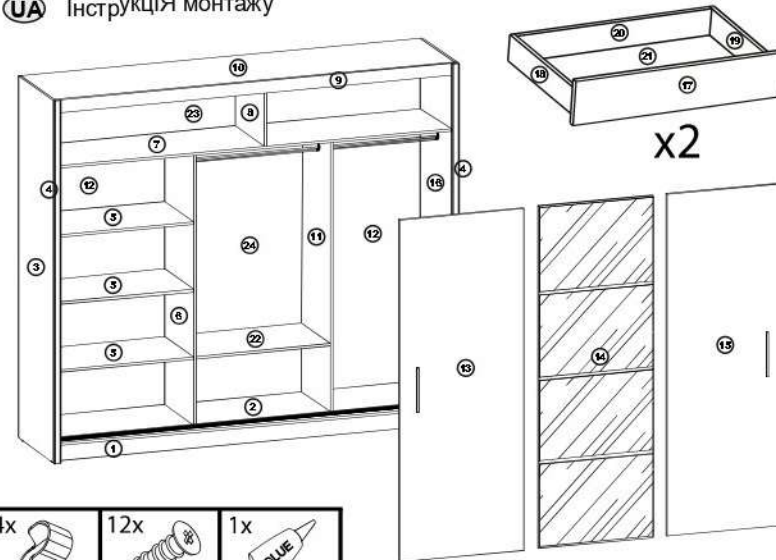

DAVOR 238

→ ↑ ↗
2161x2340x608

- (PL)** Instrukcja montażu
- (D)** Montageanleitung
- (GB)** Assembly instructions
- (ES)** Instrucciones de instalación
- (FR)** Instructions de montage
- (CZ)** Montážní návod
- (HU)** Összeszerelési útmutató
- (SK)** Montážny návod
- (RU)** Инструкции по монтажу
- (IT)** Istruzioni di montaggio
- (RO)** Instrucțiuni de asamblare
- (TR)** Montaj talimatı
- (NL)** Handleiding voor de montage
- (UA)** Інструкція монтажу

1	2314x100	0/0
2	2314x586	0/0
3	2155x590	0/0
4	2155x38	0/0
5	802x480	0/0
6	1600x480	0/0
7	2314x480	0/0
8	407x480	0/0
9	2314x80	0/0
10	2314x570	0/0
11	1600x480	0/0
12	1622x818	0/0
13	800x2008	0/0
14	800x2008	0/0
15	800x2008	0/0
16	2155x590	0/0
17	670x160	0/0
18	450x118	0/0
19	450x118	0/0
20	619x118	0/0
21	619x118	0/0
22	676x480	0/0
23	2328x428	0/0
24	1622x692	0/0

4x 30x15 Z5	12x 6,3x13 J1	1x GLUE K5																	
8x G1	10x Z1	6x 4x16 A2	8x 5x8 A4	8x 6x8 L2	46x B3	44x 8x30 K1	6x P1	2x D2											
4x L1	20x F15mm T1	20x F15mm M1	4x small T2	4x small M2	2x 450mm P2	1x Z1	4x 4x24mm A9	6x P2											
24x 6,4x50 K3	58x 2x20 G3	2x U1	8x 5x13 A5	26x 3x16 A1	100x 4x25mm G2	20x Z5	12x F5*16 B1	3x R2											