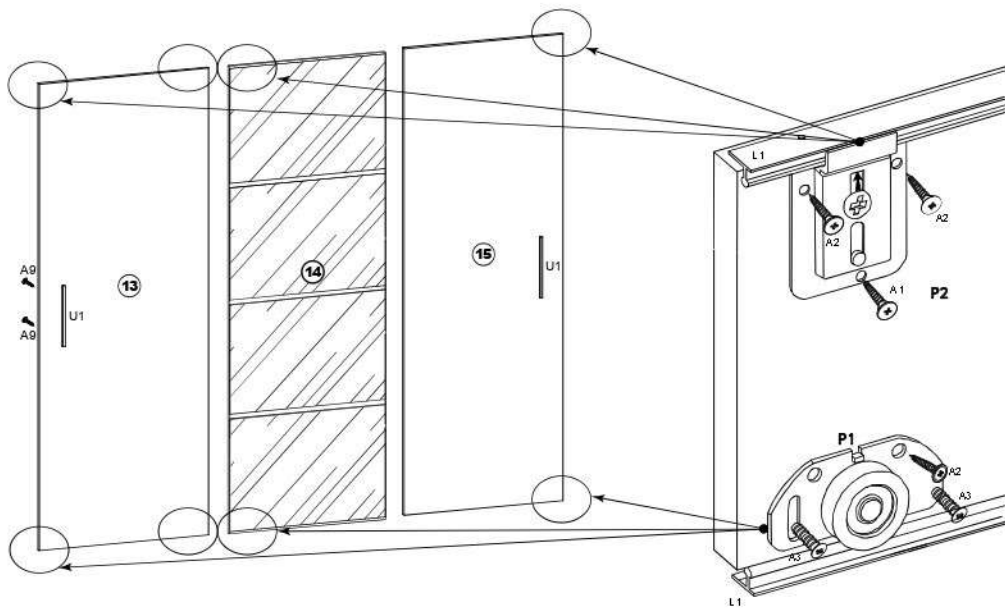

DAVOR 238

→ ↑ ↗
2161x2340x608

- (PL)** Instrukcja montażu
- (D)** Montageanleitung
- (GB)** Assembly instructions
- (ES)** Instrucciones de instalación
- (FR)** Instructions de montage
- (CZ)** Montážní návod
- (HU)** Összeszerelési útmutató
- (SK)** Montážny návod
- (RU)** Инструкции по монтажу
- (IT)** Istruzioni di montaggio
- (RO)** Instrucțiuni de asamblare
- (TR)** Montaj talimatı
- (NL)** Handleiding voor de montage
- (UA)** Інструкція монтажу

1	2314x100	0/0
2	2314x586	0/0
3	2155x590	0/0
4	2155x38	0/0
5	802x480	0/0
6	1600x480	0/0
7	2314x480	0/0
8	407x480	0/0
9	2314x80	0/0
10	2314x570	0/0
11	1600x480	0/0
12	1622x818	0/0
13	800x2008	0/0
14	800x2008	0/0
15	800x2008	0/0
16	2155x590	0/0
17	670x160	0/0
18	450x118	0/0
19	450x118	0/0
20	619x118	0/0
21	619x118	0/0
22	676x480	0/0
23	2328x428	0/0
24	1622x692	0/0