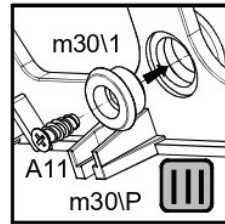

5

FAVON II

- (D) Montageanleitung
- (GB) Assembly instructions
- (ES) Instrucciones de instalación
- (FR) Instructions de montage
- (CZ) Montážní návod
- (PL) Instrukcja montażu
- (HU) Összeszerelési útmutató
- (SK) Montážny návod
- (RU) Инструкции по монтажу
- (IT) Istruzioni di montaggio
- (RO) Instrucțiuni de asamblare
- (TR) Montaj talimatı
- (NL) Handleiding voor de montage
- (UA) Інструкція монтажу

699 x 942 x 280

1	699x280
2	699x280
3	885x280
4	885x280
5	666x80
6	660x360
7	660x140
8	250x100
9	250x100
10	610x100
11	652x90
12	652x140
13	640x256
14	684x280
15	684x280

1x 5x50 D3	1x D1	12x 4x16 A3	4x 1,2x20 Z2	2x m18L	2x m18P	16x 4x19 A11	1x R L P2
10x 8x30 f1	10x F15mm T1	10x F15mm M1	4x 25mm S1	1x K4	4x m30V1	1x Z1	4x F15
8x 6,4x50 e1	33x 2x20 G3	3x c310	4x 6x13 A4	18x 3x16 A2	10x 4x25mm A10	10x s2	4x m11