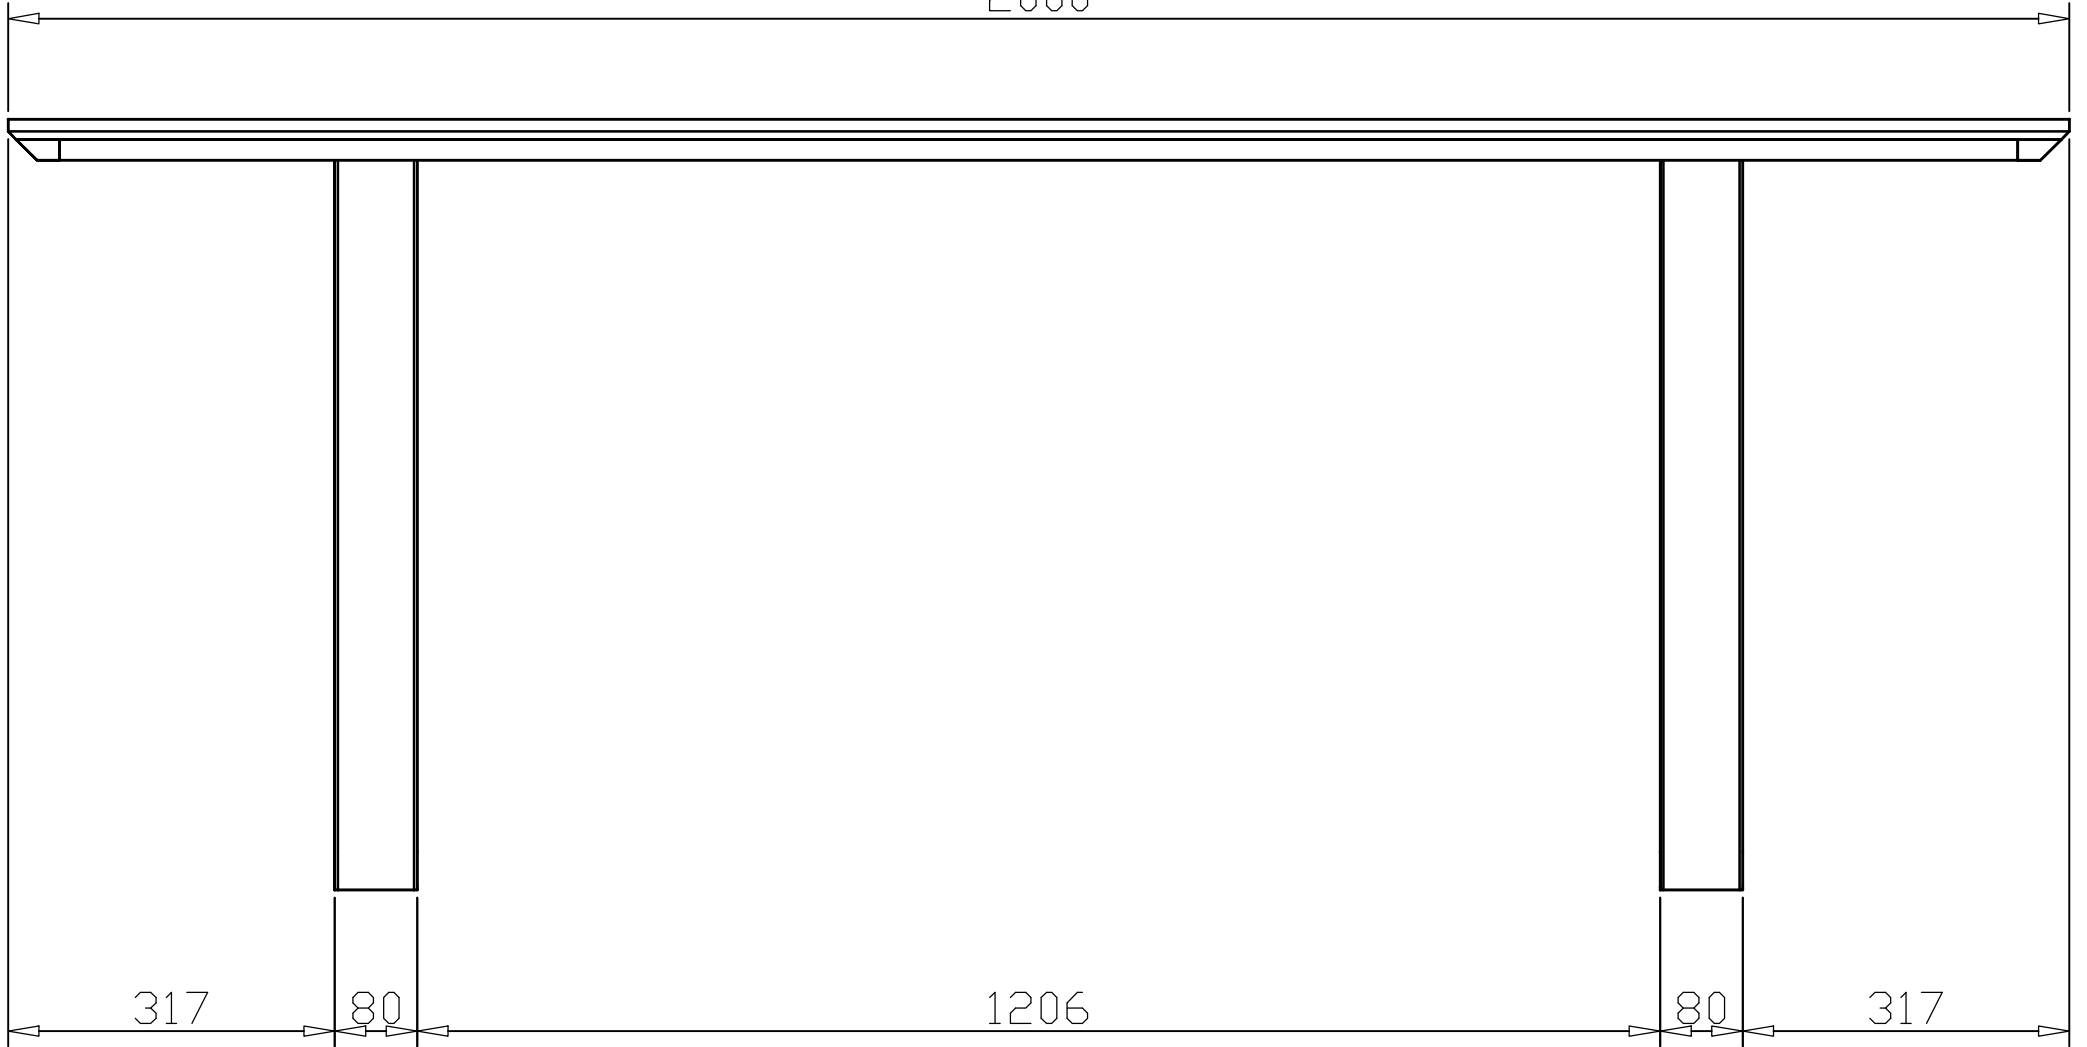

U, V i flah 80x10 noga sto 2000

2000

317

80

1206

80

317