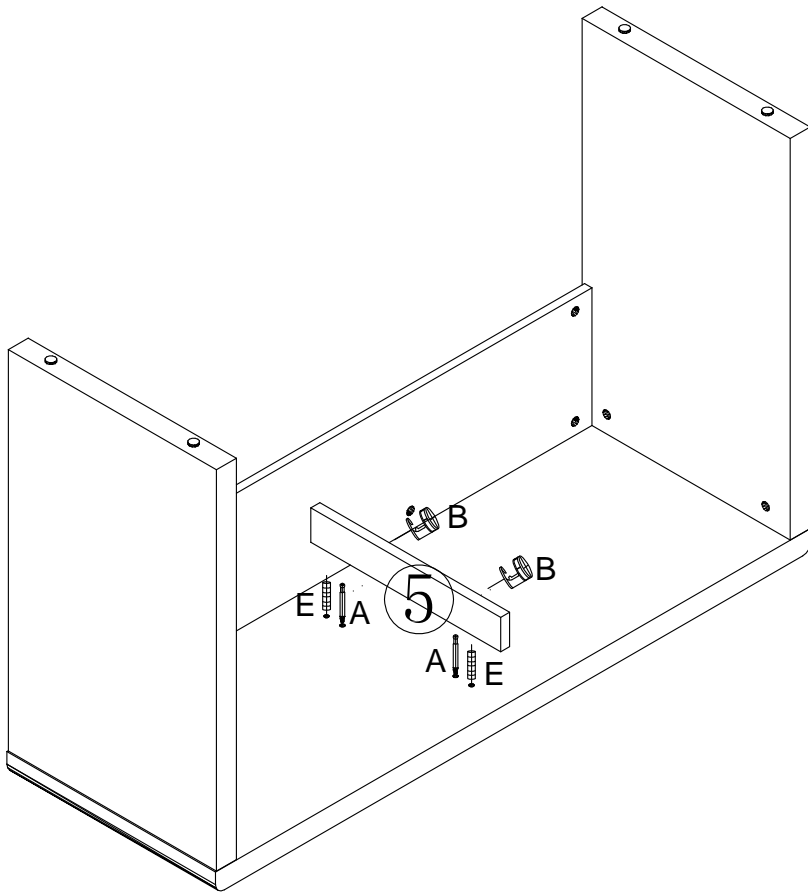

Assembly Instructions / Navodila za montažo /
Montageanleitungen

MOD NO. SENSATIO

1

2

X2

3

4

rechts / right

- C x 4
Ø6×28mm
- D x 4
Ø12×10mm

5

links / left

- C x 4
Ø6×28mm
- D x 4
Ø12×10mm

6

- F x 8
Ø3.5*12mm
- I x 4

7

- A x 4

 $\varnothing 7 \times 43\text{mm}$
- B x 4

 $\varnothing 15 \times 12\text{mm}$

8

- A x 6

 $\varnothing 7 \times 43\text{mm}$
- B x 6

 $\varnothing 15 \times 12\text{mm}$
- E x 4

 $\varnothing 7.8 \times 30\text{mm}$

9

- A x 2
Ø7×43mm
- B x 2
Ø15×12mm
- E x 2
Ø7.8×30mm

10

- F x 16
Ø3.5*12mm
- H x 4

11

12