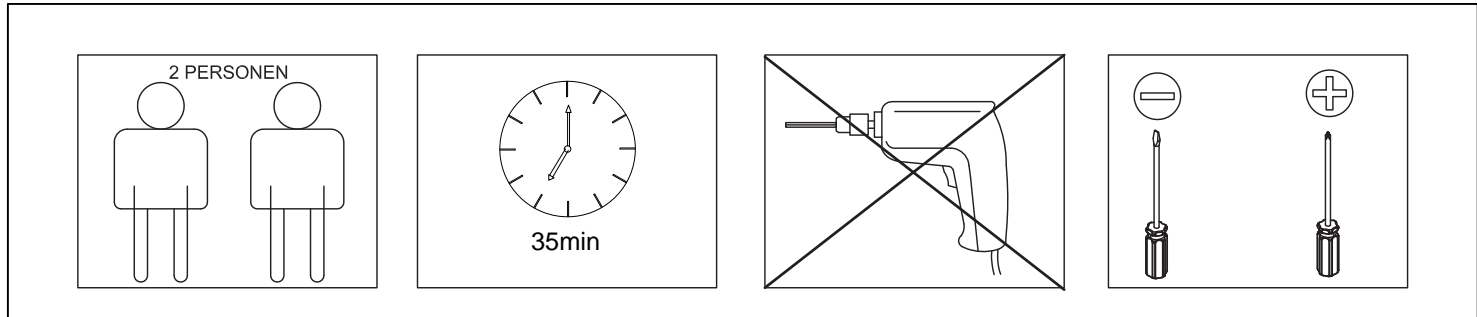

Assembly Instructions / Navodila za montažo /
Montageanleitungen

MOD NO. SENSATIO

1

2

X2

3

4

rechts / right

- C x 4
Ø6×28mm
- D x 4
Ø12×10mm

5

links / left

- C x 4
Ø6×28mm
- D x 4
Ø12×10mm

6

- F x 8
Ø3.5*12mm
- I x 4

7

- A x 4