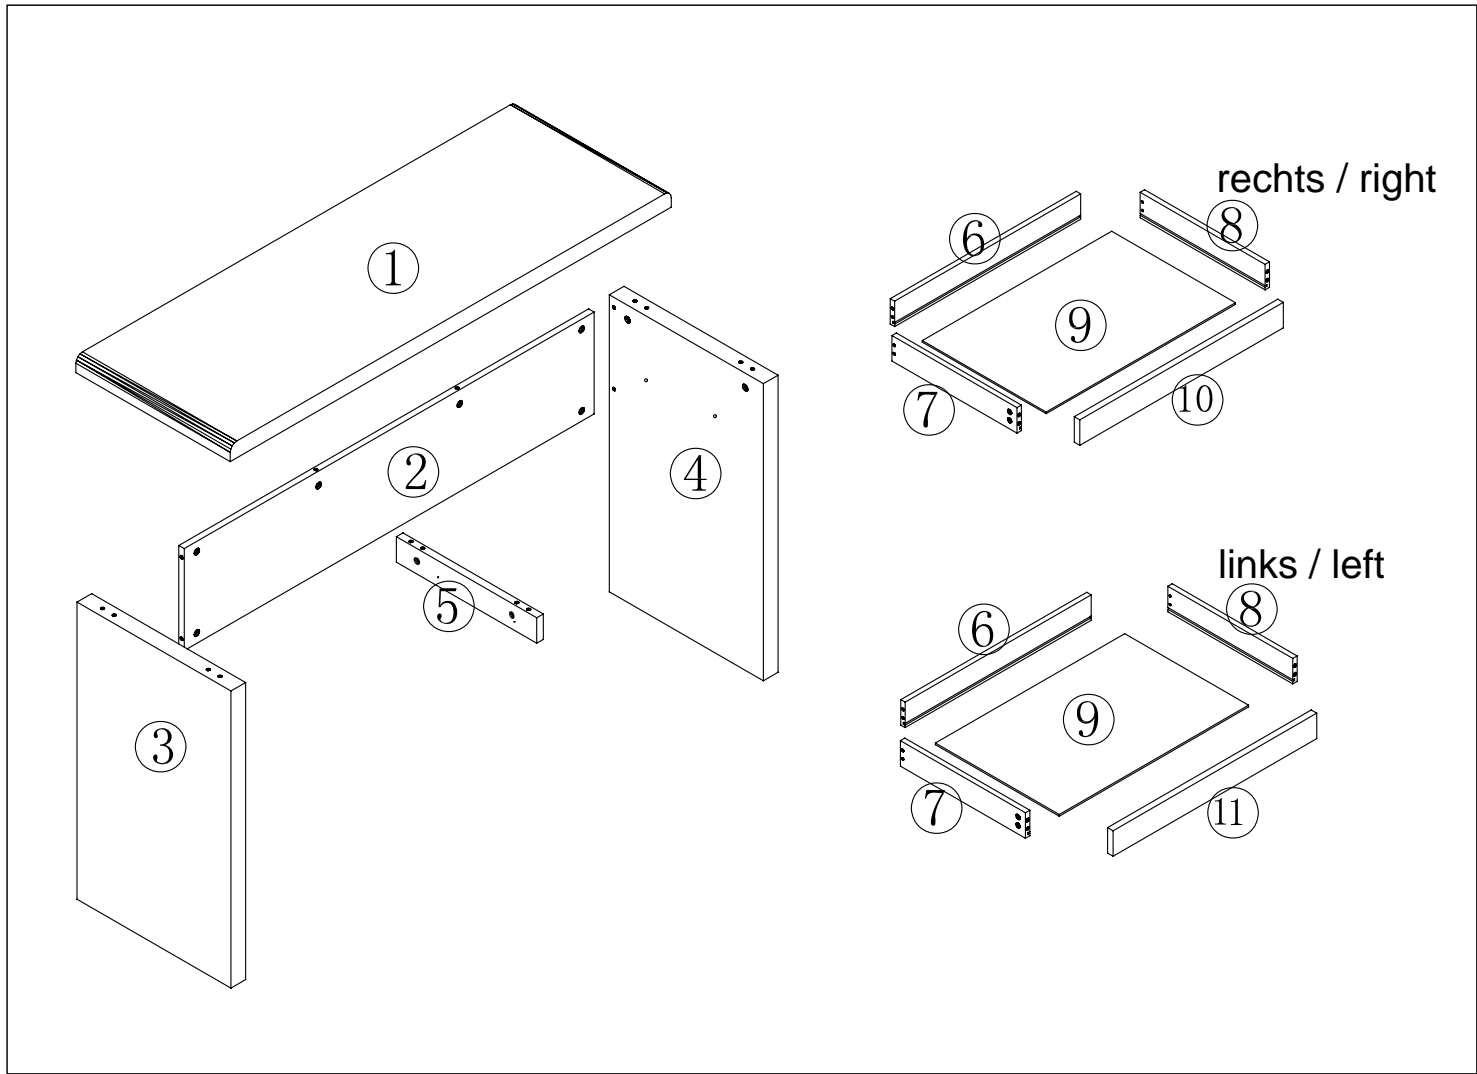

Assembly Instructions / Navodila za montažo /
Montageanleitungen

MOD NO. SENSATIO

1

2

X2

3

4

rechts / right

- C x 4
Ø6×28mm
- D x 4
Ø12×10mm

5

links / left

- C x 4
Ø6×28mm
- D x 4
Ø12×10mm

6

- F x 8
Ø3.5*12mm
- I x 4

7

- A x 4

 $\varnothing 7 \times 43\text{mm}$
- B x 4

 $\varnothing 15 \times 12\text{mm}$

8

- A x 6

 $\varnothing 7 \times 43\text{mm}$
- B x 6

 $\varnothing 15 \times 12\text{mm}$
- E x 4

 $\varnothing 7.8 \times 30\text{mm}$

9

- A x 2
Ø7×43mm
- B x 2
Ø15×12mm
- E x 2
Ø7.8×30mm

10

- F x 16
Ø3.5*12mm
- H x 4

11

12