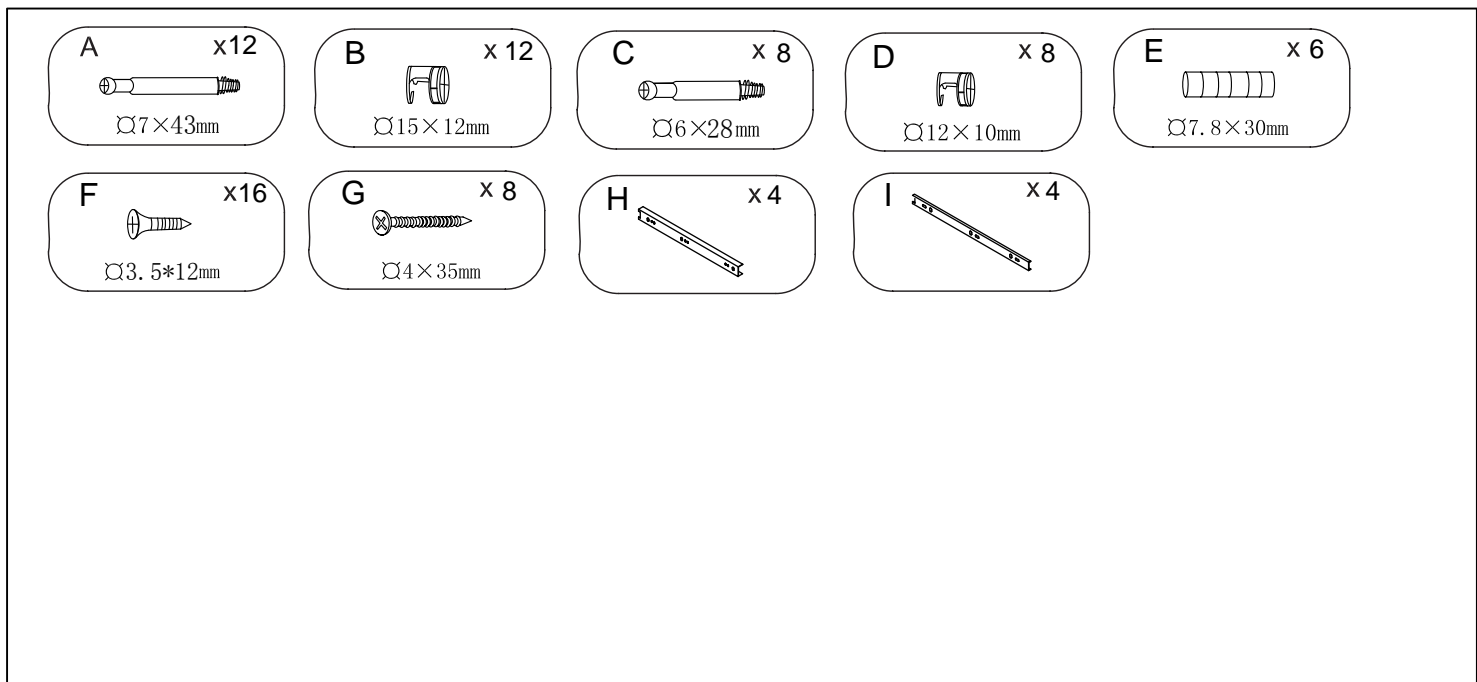

Assembly Instructions / Navodila za montažo /
Montageanleitungen

MOD NO. SENSATIO

1

2

X2

3

4

rechts / right

- C x 4
Ø6×28mm
- D x 4
Ø12×10mm

5

links / left

- C x 4
Ø6×28mm
- D x 4
Ø12×10mm

6

- F x 8
Ø3.5*12mm
- I x 4

7

- A x 4

 $\varnothing 7 \times 43\text{mm}$
- B x 4

 $\varnothing 15 \times 12\text{mm}$

8

- A x 6

 $\varnothing 7 \times 43\text{mm}$
- B x 6

 $\varnothing 15 \times 12\text{mm}$
- E x 4

 $\varnothing 7.8 \times 30\text{mm}$

9

- A x 2
Ø7×43mm
- B x 2
Ø15×12mm
- E x 2
Ø7.8×30mm

10

- F x 16
Ø3.5*12mm
- H x 4

11

12