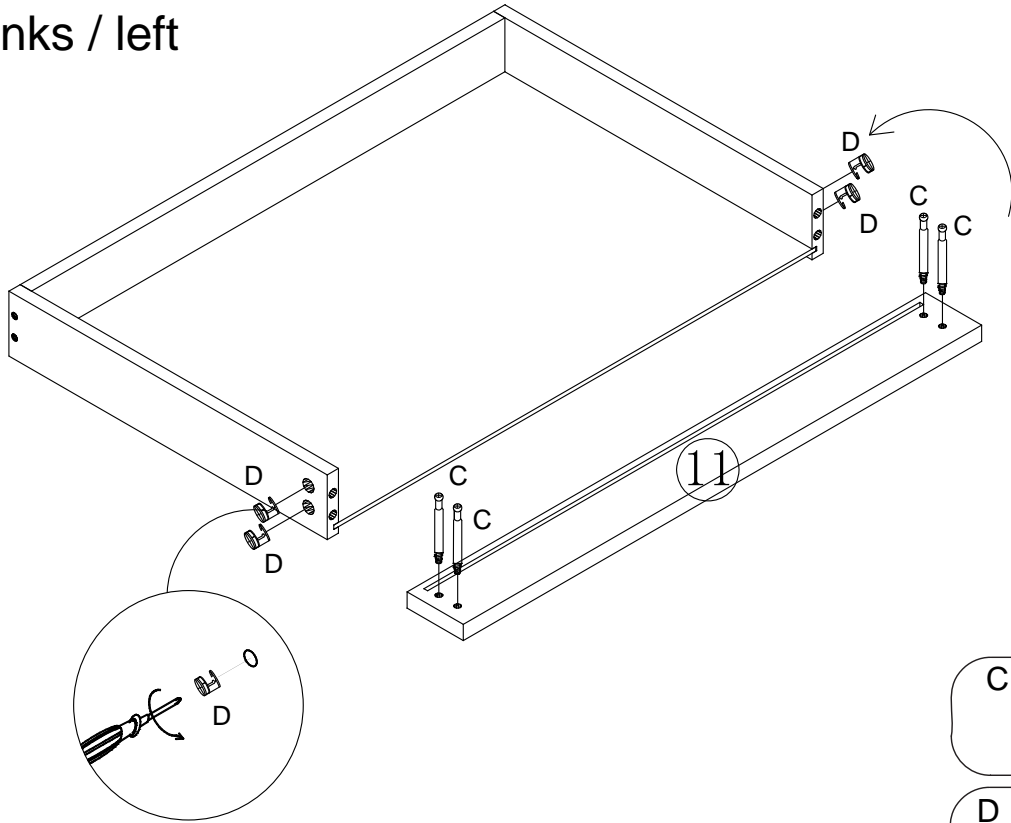

Assembly Instructions / Navodila za montažo /
Montageanleitungen

MOD NO. SENSATIO

1

2

X2

3

4

rechts / right

- C x 4
Ø6×28mm
- D x 4
Ø12×10mm

5

links / left

- C x 4
Ø6×28mm
- D x 4
Ø12×10mm

6

- F x 8
Ø3.5*12mm
- I x 4

7

- A x 4

 $\varnothing 7 \times 43\text{mm}$
- B x 4

 $\varnothing 15 \times 12\text{mm}$

8

- A x 6

 $\varnothing 7 \times 43\text{mm}$
- B x 6

 $\varnothing 15 \times 12\text{mm}$
- E x 4

 $\varnothing 7.8 \times 30\text{mm}$

9

- A x 2
Ø7×43mm
- B x 2
Ø15×12mm
- E x 2
Ø7.8×30mm

10

- F x 16
Ø3.5*12mm
- H x 4

11

12