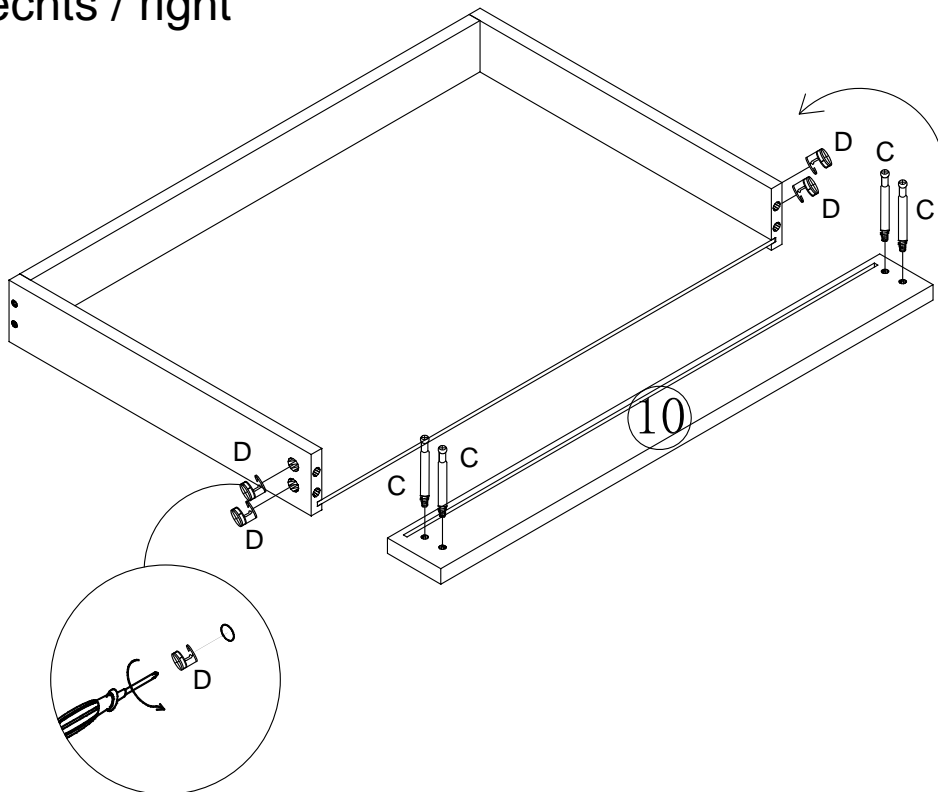

Assembly Instructions / Navodila za montažo /
Montageanleitungen

MOD NO. SENSATIO

1

2

X2

3

4

rechts / right

- C x 4
Ø6×28mm
- D x 4
Ø12×10mm

5

links / left

- C x 4
Ø6×28mm
- D x 4
Ø12×10mm

6

- F x 8
Ø3.5*12mm
- I x 4

7

- A x 4

 $\varnothing 7 \times 43\text{mm}$
- B x 4

 $\varnothing 15 \times 12\text{mm}$

8

- A x 6

 $\varnothing 7 \times 43\text{mm}$
- B x 6

 $\varnothing 15 \times 12\text{mm}$
- E x 4

 $\varnothing 7.8 \times 30\text{mm}$

9

- A x 2
Ø7×43mm
- B x 2
Ø15×12mm
- E x 2
Ø7.8×30mm

10

- F x 16
Ø3.5*12mm
- H x 4

11

12