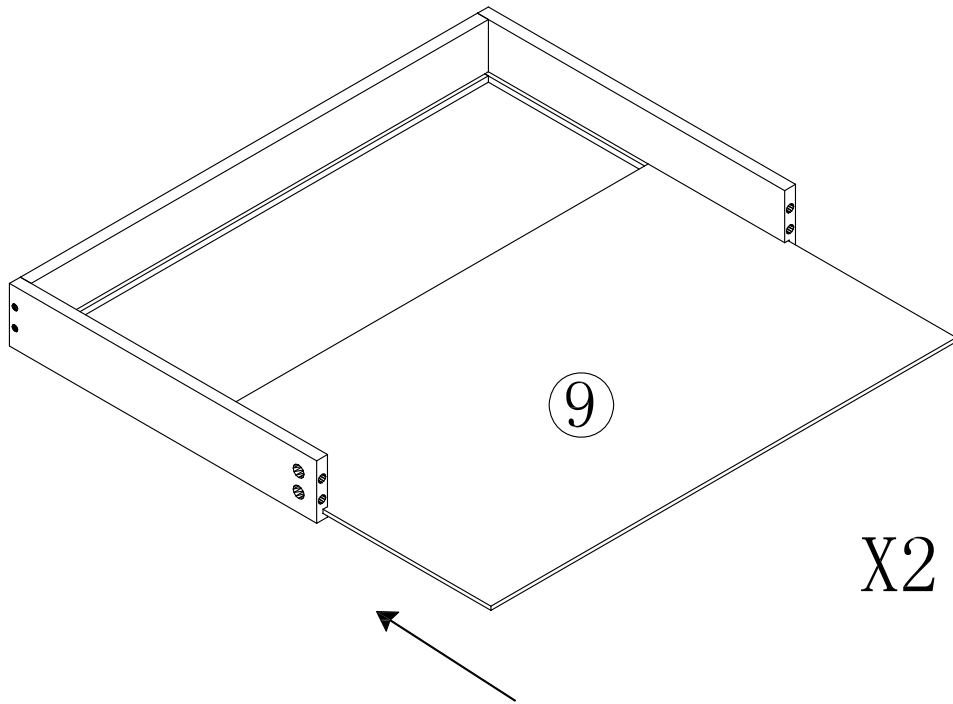

Assembly Instructions / Navodila za montažo /
Montageanleitungen

MOD NO. SENSATIO

1

2

X2

3

4

rechts / right

- C x 4
Ø6×28mm
- D x 4
Ø12×10mm

5

links / left

- C x 4
Ø6×28mm
- D x 4
Ø12×10mm

6

- F x 8
Ø3.5*12mm
- I x 4

7

- A x 4

 $\varnothing 7 \times 43\text{mm}$
- B x 4

 $\varnothing 15 \times 12\text{mm}$

8

- A x 6

 $\varnothing 7 \times 43\text{mm}$
- B x 6

 $\varnothing 15 \times 12\text{mm}$
- E x 4

 $\varnothing 7.8 \times 30\text{mm}$

9

- A x 2
Ø7×43mm
- B x 2
Ø15×12mm
- E x 2
Ø7.8×30mm

10

- F x 16
Ø3.5*12mm
- H x 4

11

12