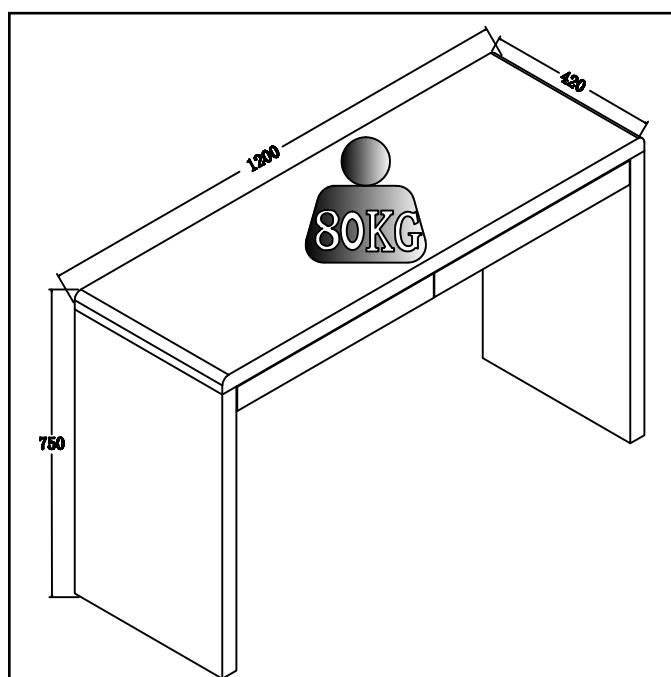

Assembly Instructions / Navodila za montažo /
Montageanleitungen

MOD NO. SENSATIO

1

2

X2

3

4

rechts / right

- C x 4
Ø6×28mm
- D x 4
Ø12×10mm

5

links / left

- C x 4
Ø6×28mm
- D x 4
Ø12×10mm

6

- F x 8
Ø3.5*12mm
- I x 4

7

- A x 4

 $\varnothing 7 \times 43\text{mm}$
- B x 4

 $\varnothing 15 \times 12\text{mm}$

8

- A x 6

 $\varnothing 7 \times 43\text{mm}$
- B x 6

 $\varnothing 15 \times 12\text{mm}$
- E x 4

 $\varnothing 7.8 \times 30\text{mm}$

9

- A x 2
Ø7×43mm
- B x 2
Ø15×12mm
- E x 2
Ø7.8×30mm

10

- F x 16
Ø3.5*12mm
- H x 4

11

12