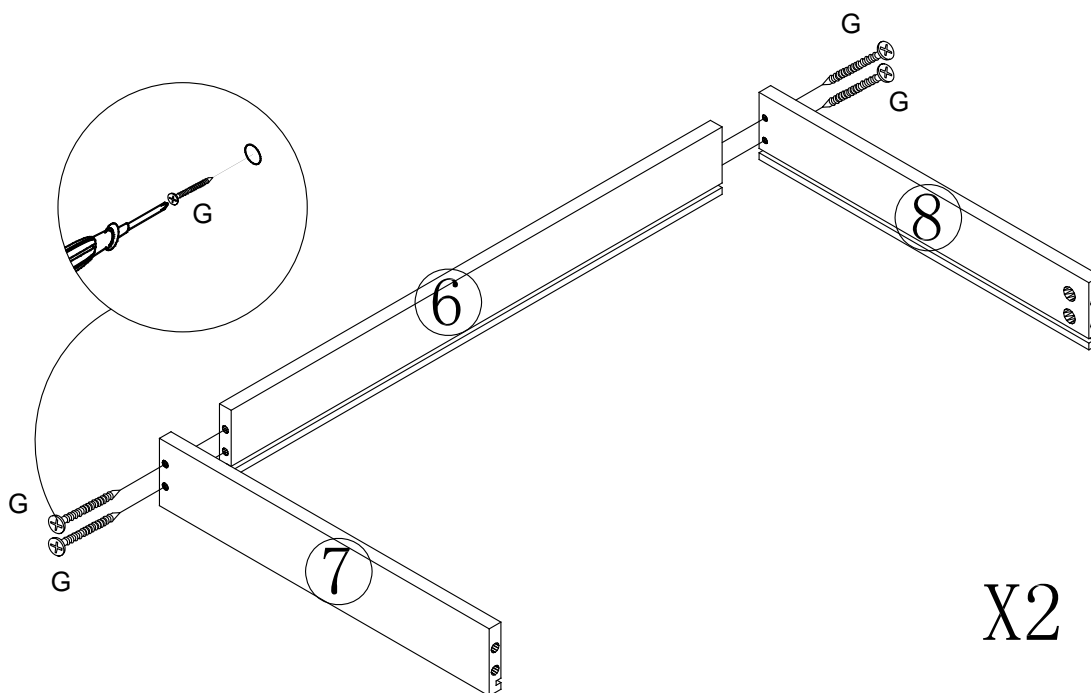

Assembly Instructions / Navodila za montažo /
Montageanleitungen

MOD NO. SENSATIO

1

2

X2

3

4

rechts / right

- C x 4
Ø6×28mm
- D x 4
Ø12×10mm

5

links / left

- C x 4
Ø6×28mm
- D x 4
Ø12×10mm

6

- F x 8
Ø3.5*12mm
- I x 4

7

- A x 4

 $\varnothing 7 \times 43\text{mm}$
- B x 4

 $\varnothing 15 \times 12\text{mm}$

8

- A x 6

 $\varnothing 7 \times 43\text{mm}$
- B x 6

 $\varnothing 15 \times 12\text{mm}$
- E x 4

 $\varnothing 7.8 \times 30\text{mm}$

9

- A x 2
Ø7×43mm
- B x 2
Ø15×12mm
- E x 2
Ø7.8×30mm

10

- F x 16
Ø3.5*12mm
- H x 4

11

12