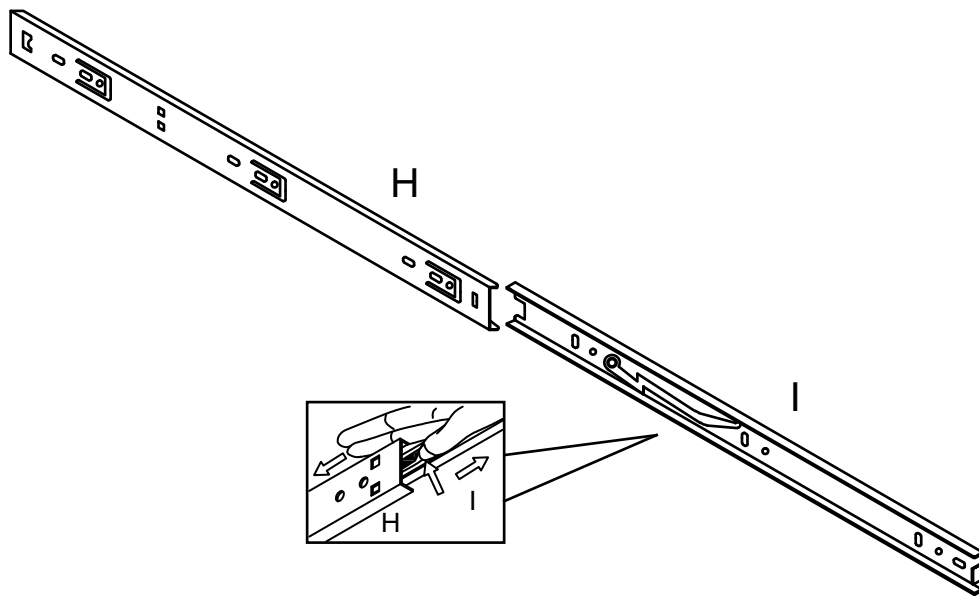

Assembly Instructions / Navodila za montažo /
Montageanleitungen

MOD NO. SENSATIO

1

2

X2

3

4

rechts / right

- C x 4
Ø6×28mm
- D x 4
Ø12×10mm

5

links / left

- C x 4
Ø6×28mm
- D x 4
Ø12×10mm

6

- F x 8
Ø3.5*12mm
- I x 4

7

- A x 4

 $\varnothing 7 \times 43\text{mm}$
- B x 4

 $\varnothing 15 \times 12\text{mm}$

8

- A x 6

 $\varnothing 7 \times 43\text{mm}$
- B x 6

 $\varnothing 15 \times 12\text{mm}$
- E x 4

 $\varnothing 7.8 \times 30\text{mm}$

9

- A x 2
Ø7×43mm
- B x 2
Ø15×12mm
- E x 2
Ø7.8×30mm

10

- F x 16
Ø3.5*12mm
- H x 4

11

12