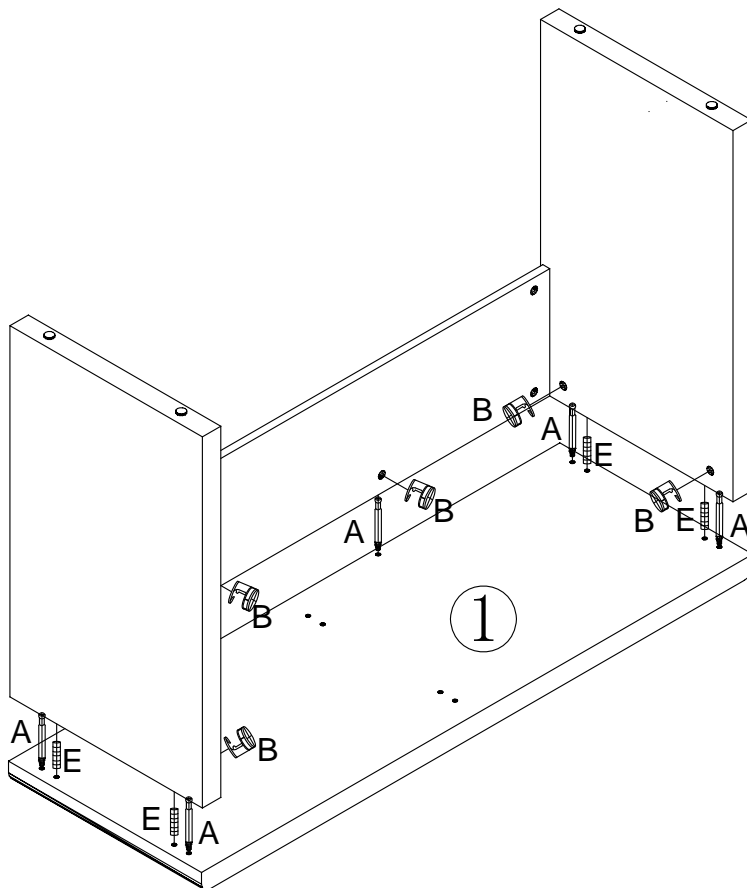

Assembly Instructions / Navodila za montažo /
Montageanleitungen

MOD NO. SENSATIO

1

2

X2

3

4

rechts / right

- C x 4
Ø6×28mm
- D x 4
Ø12×10mm

5

links / left

- C x 4
Ø6×28mm
- D x 4
Ø12×10mm

6

- F x 8
Ø3.5*12mm
- I x 4

7

- A x 4

 $\varnothing 7 \times 43\text{mm}$
- B x 4

 $\varnothing 15 \times 12\text{mm}$

8

- A x 6

 $\varnothing 7 \times 43\text{mm}$
- B x 6

 $\varnothing 15 \times 12\text{mm}$
- E x 4

 $\varnothing 7.8 \times 30\text{mm}$

9

- A x 2
Ø7×43mm
- B x 2
Ø15×12mm
- E x 2
Ø7.8×30mm

10

- F x 16
Ø3.5*12mm
- H x 4

11

12